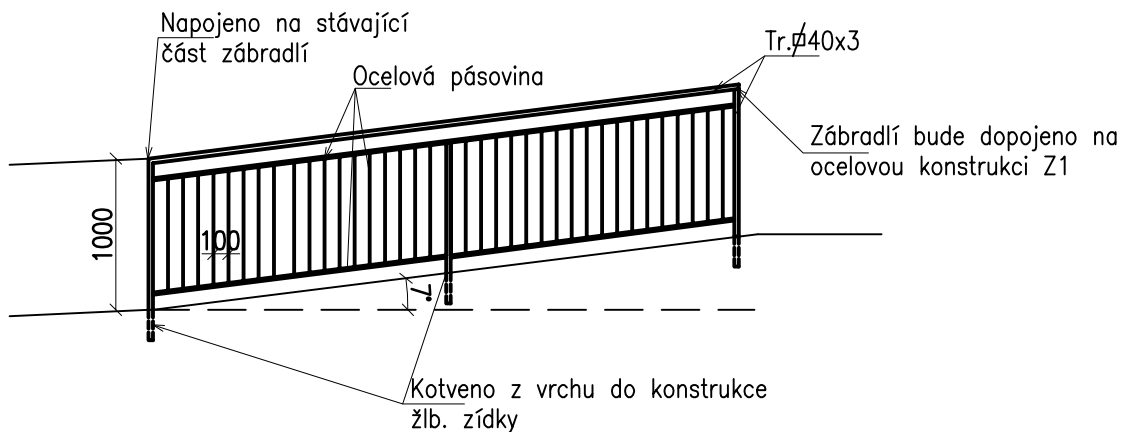

## Z2 1ks -6,0m'

### NOVÉ OCELOVÉ ZÁBRADLÍ

ZÁBRADLÍ OCELOVÉ TRUBKOVÉ 40x3mm, VÝŠKY 1,0m, VÝPLŇ Z OCELOVÉ PÁSOVINY, POVRCHOVÁ ÚPRAVA ŽÁROVÝ POZINK, KOTVENO DO ŽLB. ZÍDKY SHORA

## Z3 1ks -11,0m'

ZÁBRADLÍ OCELOVÉ TRUBKOVÉ 40x3mm, VÝŠKY 1,0m, VÝPLŇ Z OCELOVÉ PÁSOVINY, POVRCHOVÁ ÚPRAVA ŽÁROVÝ POZINK, ŠROUBOVANÁ KONSTRUKCE, KOTVENO Z ČELA DO KONSTRUKCE BALKONU OCELOVOU PÁSOVINOU PŘIVAŘENOU K OCELOVÝM NOSNÍKŮM