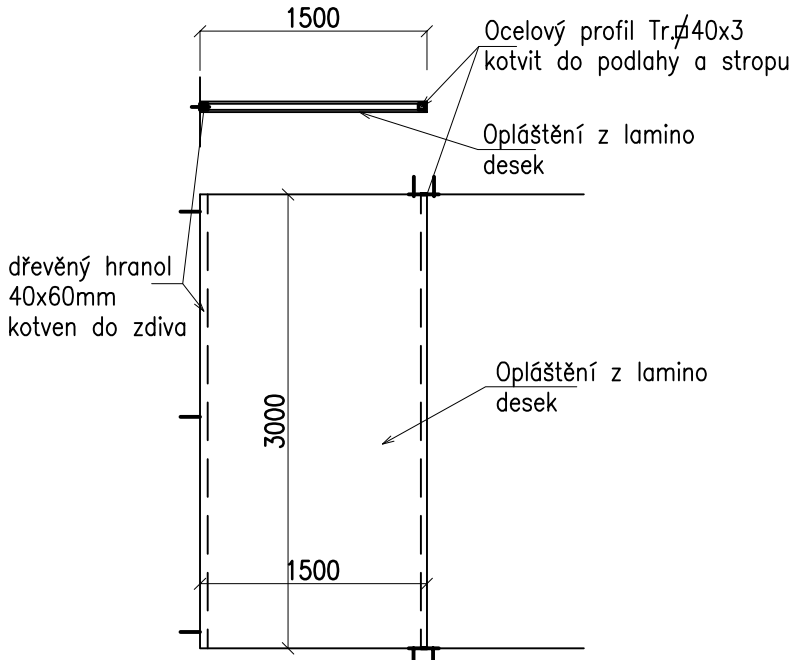

Z4 1ks -1,5 x3,0m

ZÁSTĚNA PRO SKLADOVÁNÍ DĚTSKÝCH LŮŽEK, OCELOVÁ KONSTRUKCE
OPLÁŠTĚNÍ Z LAMINO DESEK, KOTVENO DO STĚNY A STROPU

Z5 1ks -1,0 x3,0m

ZÁSTĚNA PRO SKLADOVÁNÍ DĚTSKÝCH LŮŽEK, OCELOVÁ KONSTRUKCE
OPLÁŠTĚNÍ Z LAMINO DESEK, KOTVENO DO STĚNY A STROPU