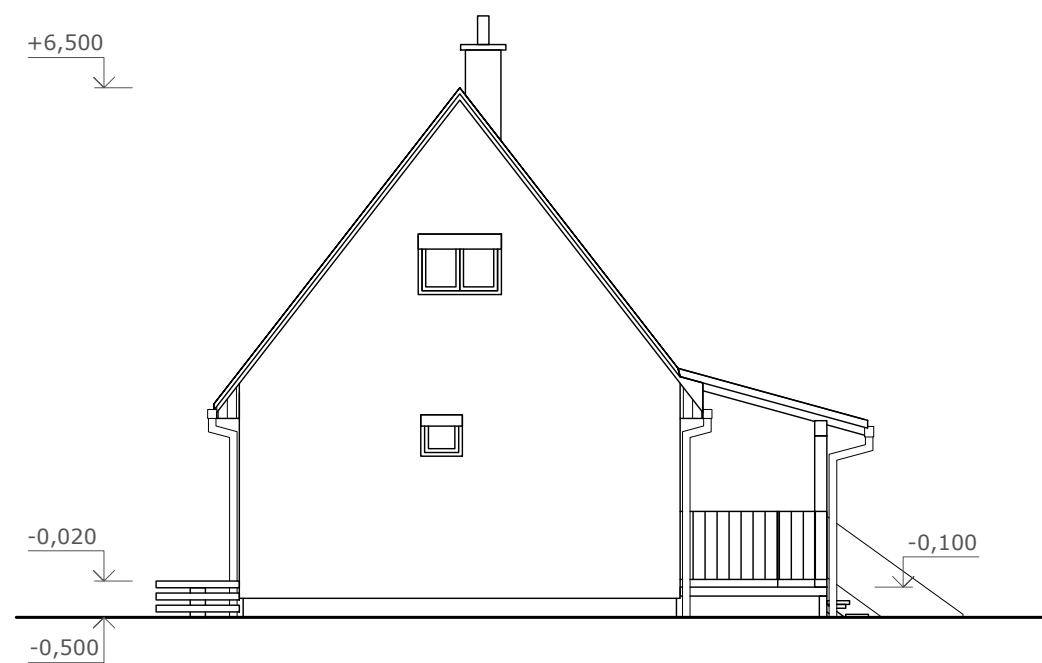

2.04 loggia 2,92

PÔDORYS 2.NP, m1:50

REZ A-A, m1:50

POHLAD ČELNÝ, m1:100

POHLAD BOČNÝ, m1:100

POHLAD ZADNÝ, m1:100

POHLAD BOČNÝ, m1:100