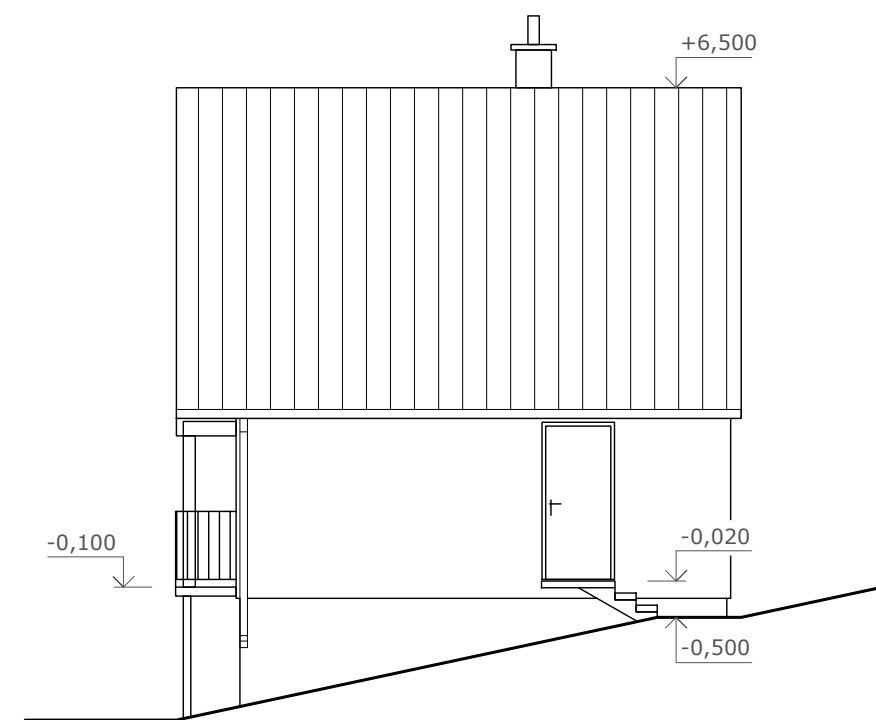

2.04 loggia 2,92

PÔDORYS 2.NP, m1:50

REZ A-A, m1:50

POHLAD ČELNÝ, m1:100

POHLAD BOČNÝ, m1:100

POHLAD ZADNÝ, m1:100

POHLAD BOČNÝ, m1:100