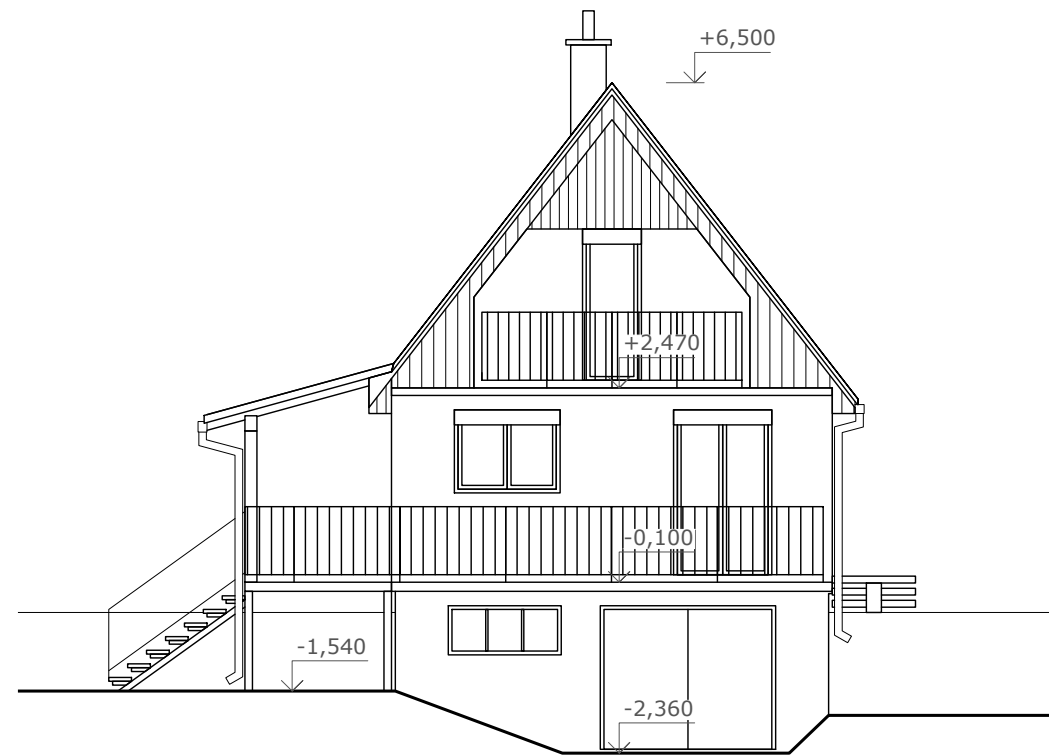

PÔDORYS 1.NP, m1:50

LEGENDA MIESTNOSTÍ 1.NP

OZNAČENIE	NÁZOV MIESTNOSTI	PLOCHA [m ²]
1.01	zádverie	3,80
1.02	kúpeľňa	2,36
1.03	jedáleň+ obývacia izba	17,42
1.04	kuchyňa	5,18
PLOCHA MIESTNOSTÍ CELKOM		28,77
1.05	terasa	10,31

PÔDORYS 1.PP, m1:50

LEGENDA MIESTNOSTÍ 1.PP

OZNAČENIE	NÁZOV MIESTNOSTI	PLOCHA [m ²]
0.01	sklad	27,77
PLOCHA MIESTNOSTÍ CELKOM		27,77

LEGENDA MIESTNOSTÍ 2.NP

OZNAČENIE	NÁZOV MIESTNOSTI	PLOCHA [m ²]
2.01	schodisko	0,96
2.02	izba	7,99
2.03	izba	13,29
PLOCHA MIESTNOSTÍ CELKOM		22,24

2.04 loggia 2,92

PÔDORYS 2.NP, m1:50

REZ A-A, m1:50

POHLAD ČELNÝ, m1:100

POHLAD BOČNÝ, m1:100

POHLAD ZADNÝ, m1:100

POHLAD BOČNÝ, m1:100