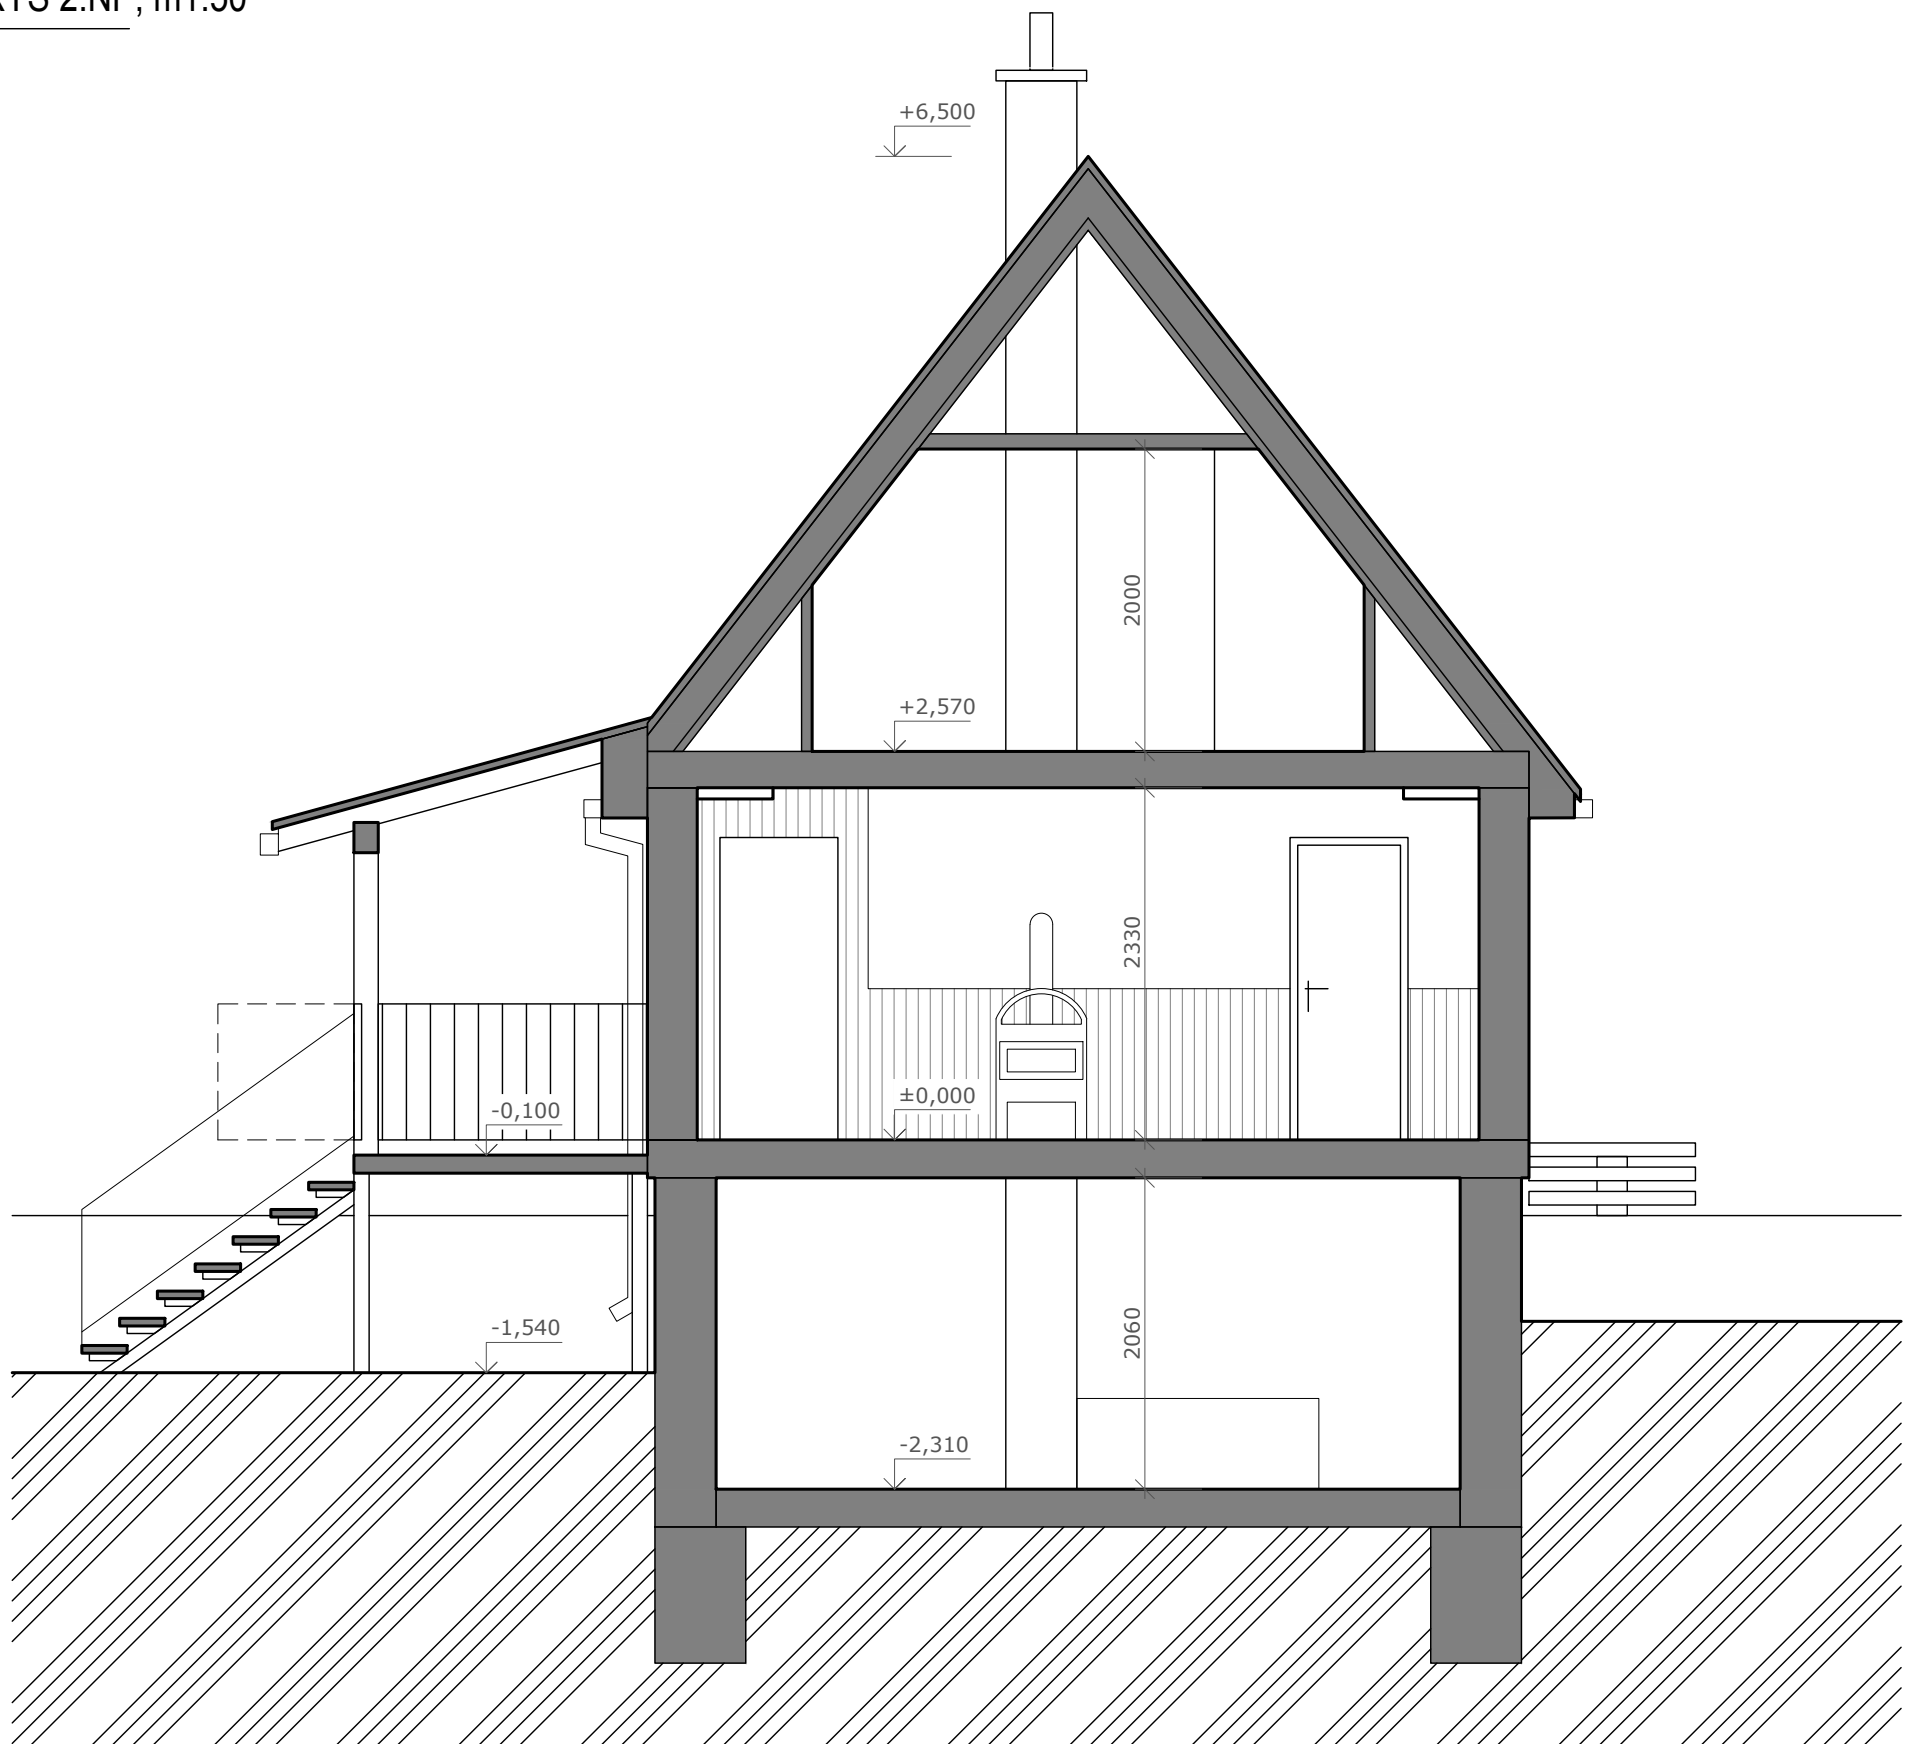

PÔDORYS 1.NP, m1:50

LEGENDA MIESTNOSTÍ 1.NP

OZNAČENIE	NÁZOV MIESTNOSTI	PLOCHA [m ²]
1.01	zádverie	3,80
1.02	kúpeľňa	2,36
1.03	jedáleň+ obývacia izba	17,42
1.04	kuchyňa	5,18
PLOCHA MIESTNOSTÍ CELKOM		28,77
1.05	terasa	10,31

PÔDORYS 1.PP, m1:50

LEGENDA MIESTNOSTÍ 1.PP

OZNAČENIE	NÁZOV MIESTNOSTI	PLOCHA [m ²]
0.01	sklad	27,77
PLOCHA MIESTNOSTÍ CELKOM		27,77

LEGENDA MIESTNOSTÍ 2.NP

OZNAČENIE	NÁZOV MIESTNOSTI	PLOCHA [m ²]
2.01	schodisko	0,96
2.02	izba	7,99
2.03	izba	13,29
PLOCHA MIESTNOSTÍ CELKOM		22,24

2.04 loggia 2,92

PÔDORYS 2.NP, m1:50

REZ A-A, m1:50

POHLAD ČELNÝ, m1:100

POHLAD BOČNÝ, m1:100

POHLAD ZADNÝ, m1:100

POHLAD BOČNÝ, m1:100