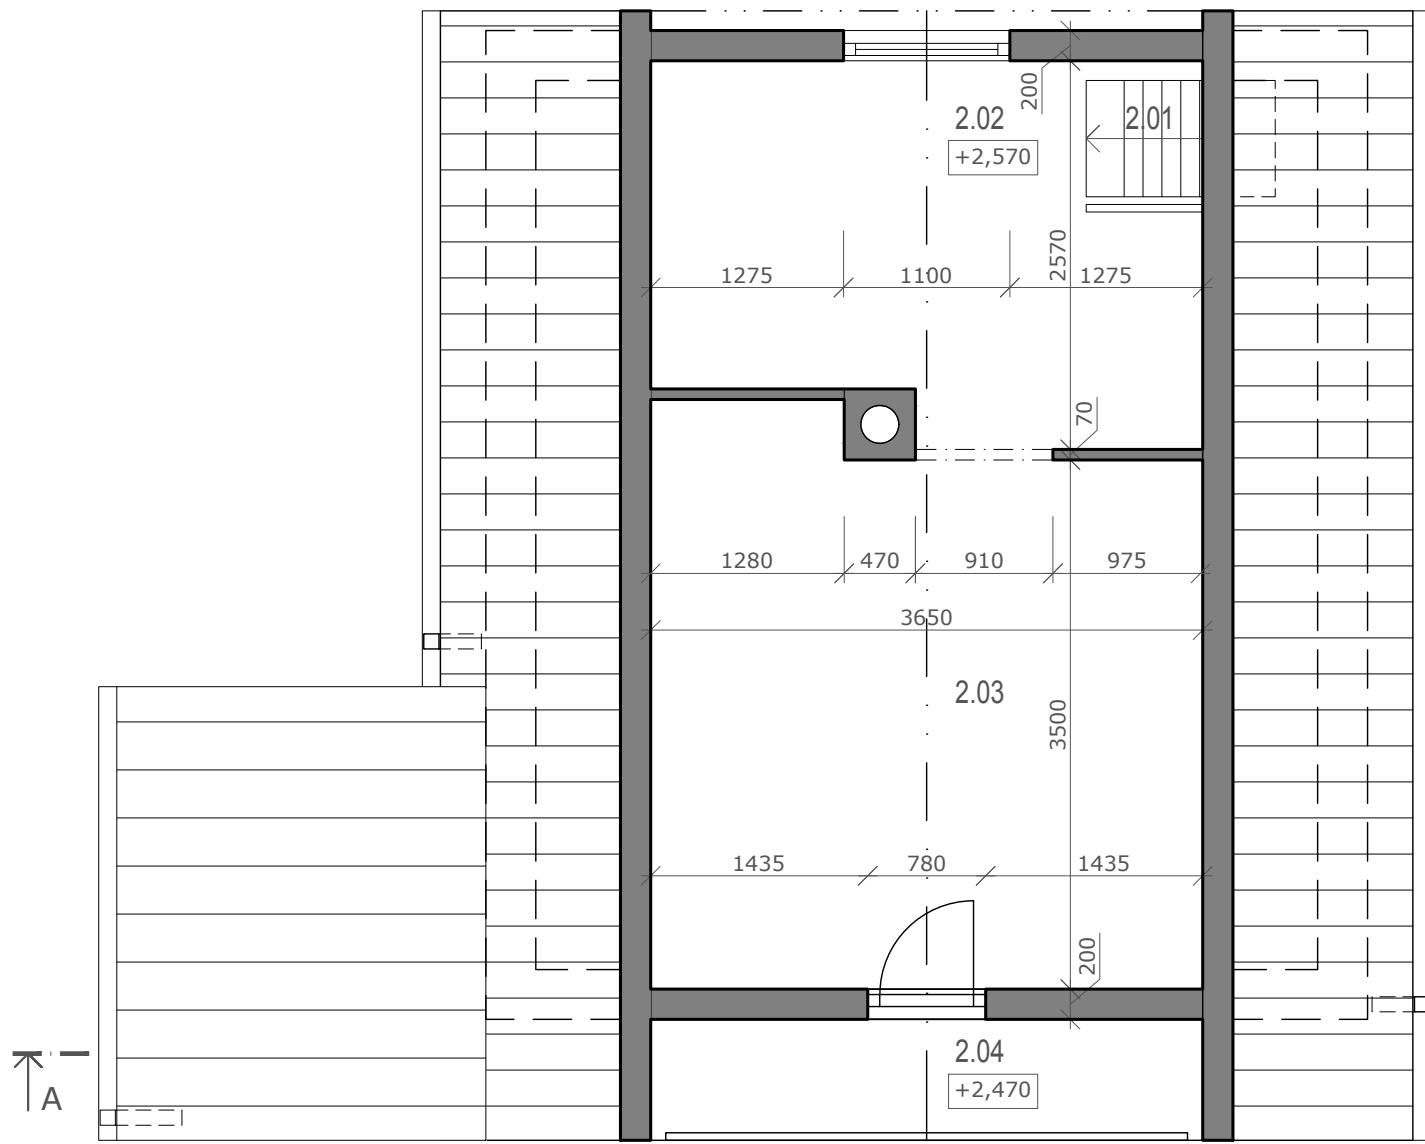

PÔDORYS 1.NP, m1:50

LEGENDA MIESTNOSTÍ 1.NP

OZNAČENIE	NÁZOV MIESTNOSTI	PLOCHA [m ²]
1.01	zádverie	3,80
1.02	kúpeľňa	2,36
1.03	jedáleň+ obývacia izba	17,42
1.04	kuchyňa	5,18
PLOCHA MIESTNOSTÍ CELKOM		28,77
1.05	terasa	10,31

PÔDORYS 1.PP, m1:50

LEGENDA MIESTNOSTÍ 1.PP

OZNAČENIE	NÁZOV MIESTNOSTI	PLOCHA [m ²]
0.01	sklad	27,77
PLOCHA MIESTNOSTÍ CELKOM		27,77

LEGENDA MIESTNOSTÍ 2.NP

OZNAČENIE	NÁZOV MIESTNOSTI	PLOCHA [m ²]
2.01	schodisko	0,96
2.02	izba	7,99
2.03	izba	13,29
PLOCHA MIESTNOSTÍ CELKOM		22,24

2.04 loggia 2,92

PÔDORYS 2.NP, m1:50

REZ A-A, m1:50

POHLAD ČELNÝ, m1:100

POHLAD BOČNÝ, m1:100

POHLAD ZADNÝ, m1:100

POHLAD BOČNÝ, m1:100