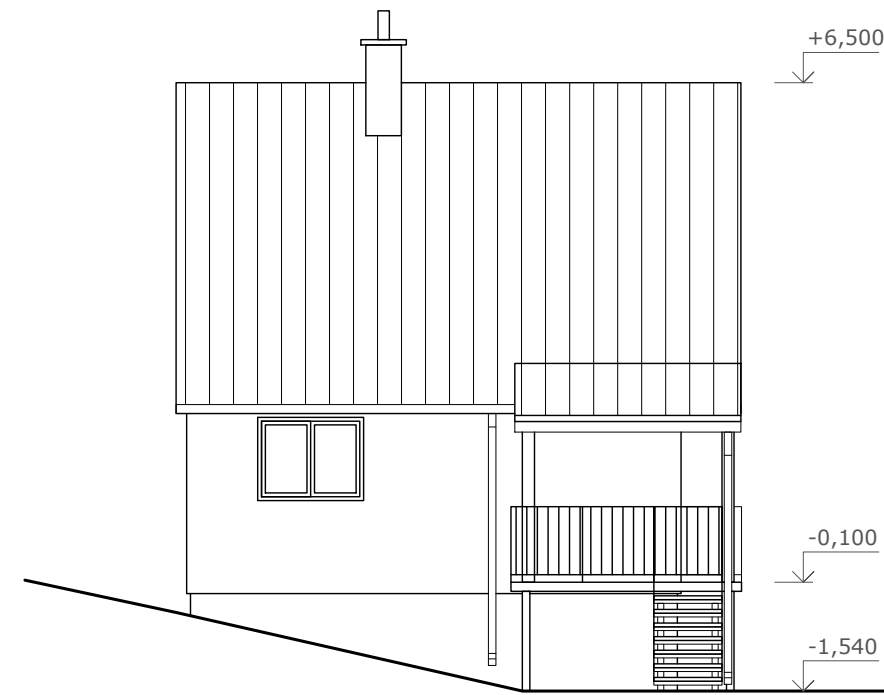

2.04 loggia 2,92

PÔDORYS 2.NP, m1:50

REZ A-A, m1:50

POHLAD ČELNÝ, m1:100

POHLAD BOČNÝ, m1:100

POHLAD ZADNÝ, m1:100

POHLAD BOČNÝ, m1:100