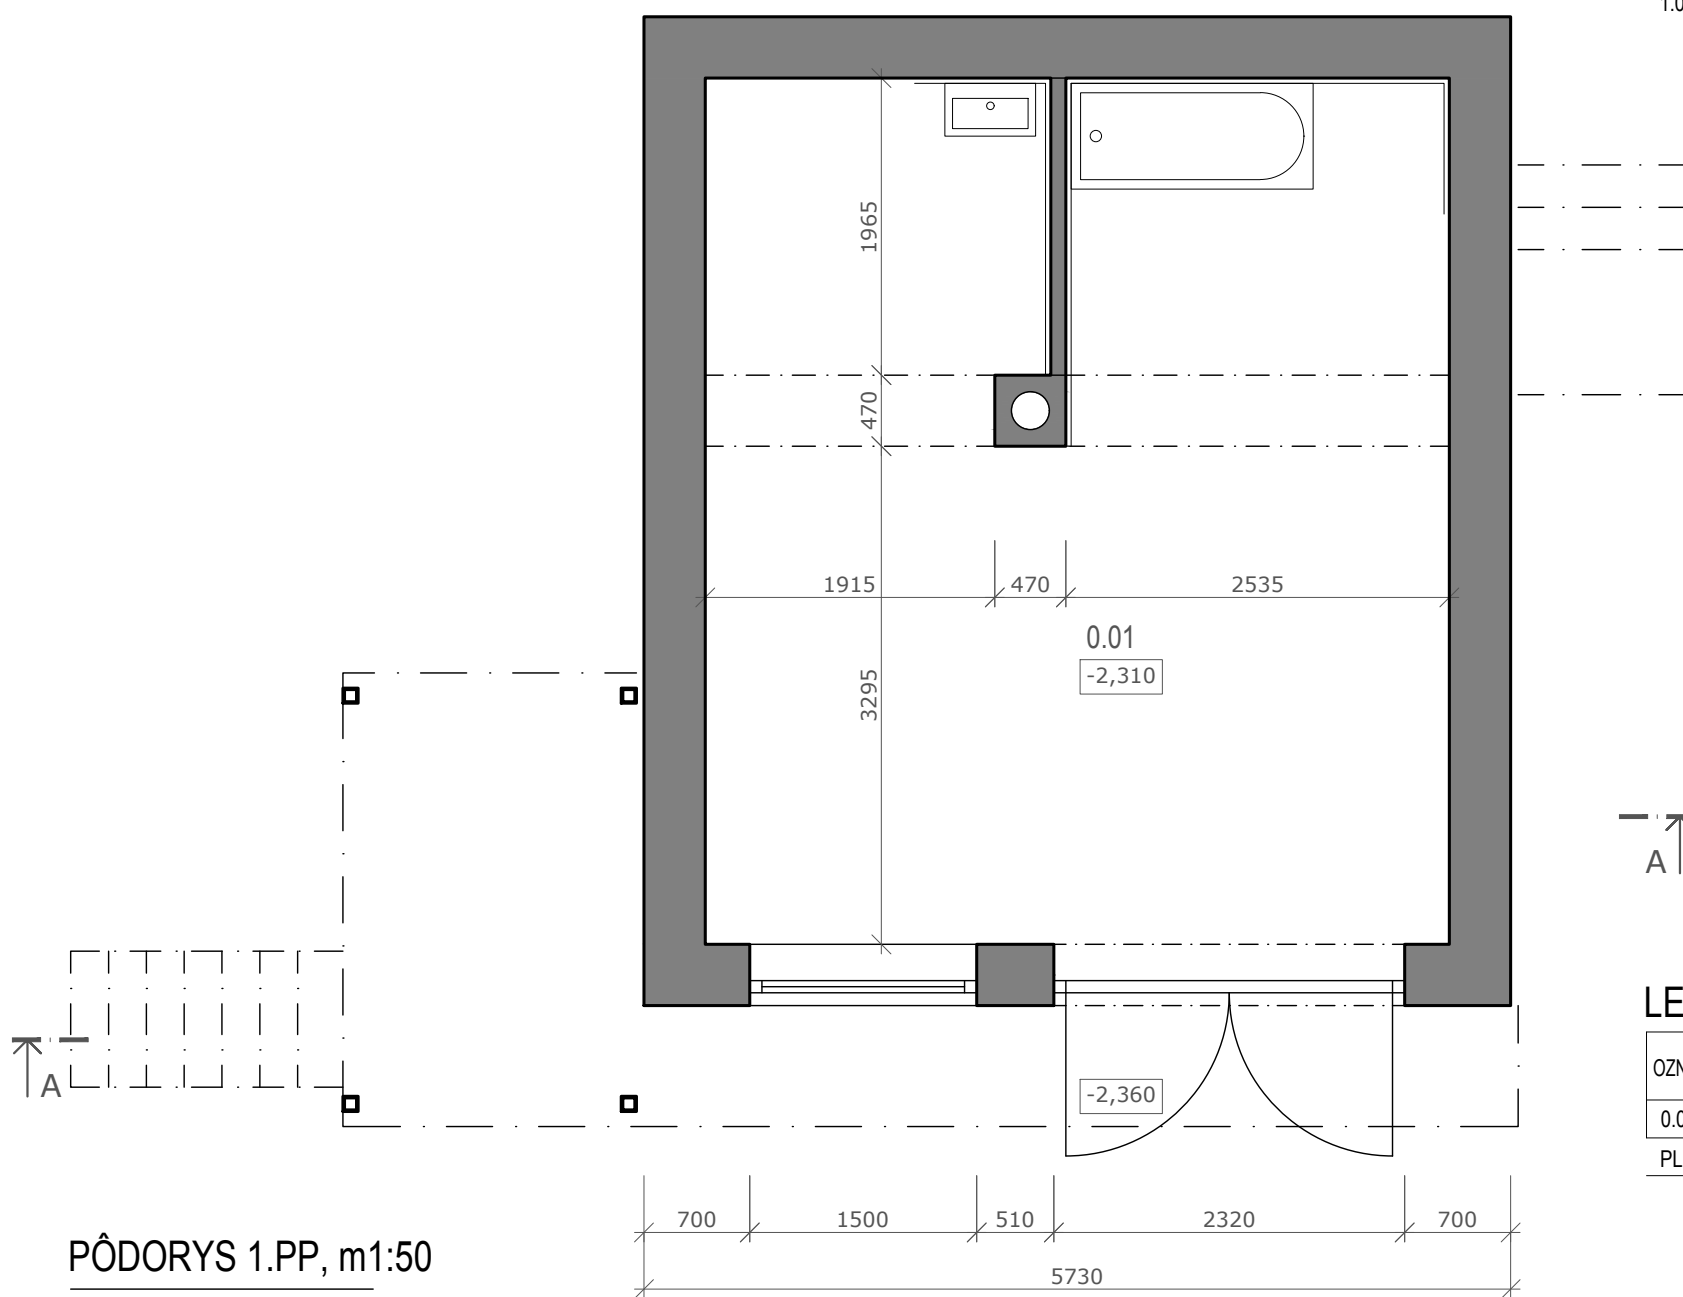

PÔDORYS 1.NP, m1:50

LEGENDA MIESTNOSTÍ 1.NP

OZNAČENIE	NÁZOV MIESTNOSTI	PLOCHA [m ²]
1.01	zádverie	3,80
1.02	kúpeľňa	2,36
1.03	jedáleň+ obývacia izba	17,42
1.04	kuchyňa	5,18
PLOCHA MIESTNOSTÍ CELKOM		28,77
1.05	terasa	10,31

PÔDORYS 1.PP, m1:50

LEGENDA MIESTNOSTÍ 1.PP

OZNAČENIE	NÁZOV MIESTNOSTI	PLOCHA [m ²]
0.01	sklad	27,77
PLOCHA MIESTNOSTÍ CELKOM		27,77

LEGENDA MIESTNOSTÍ 2.NP

OZNAČENIE	NÁZOV MIESTNOSTI	PLOCHA [m ²]
2.01	schodisko	0,96
2.02	izba	7,99
2.03	izba	13,29
PLOCHA MIESTNOSTÍ CELKOM		22,24

2.04 loggia 2,92

PÔDORYS 2.NP, m1:50

REZ A-A, m1:50

POHLAD ČELNÝ, m1:100

POHLAD BOČNÝ, m1:100

POHLAD ZADNÝ, m1:100

POHLAD BOČNÝ, m1:100