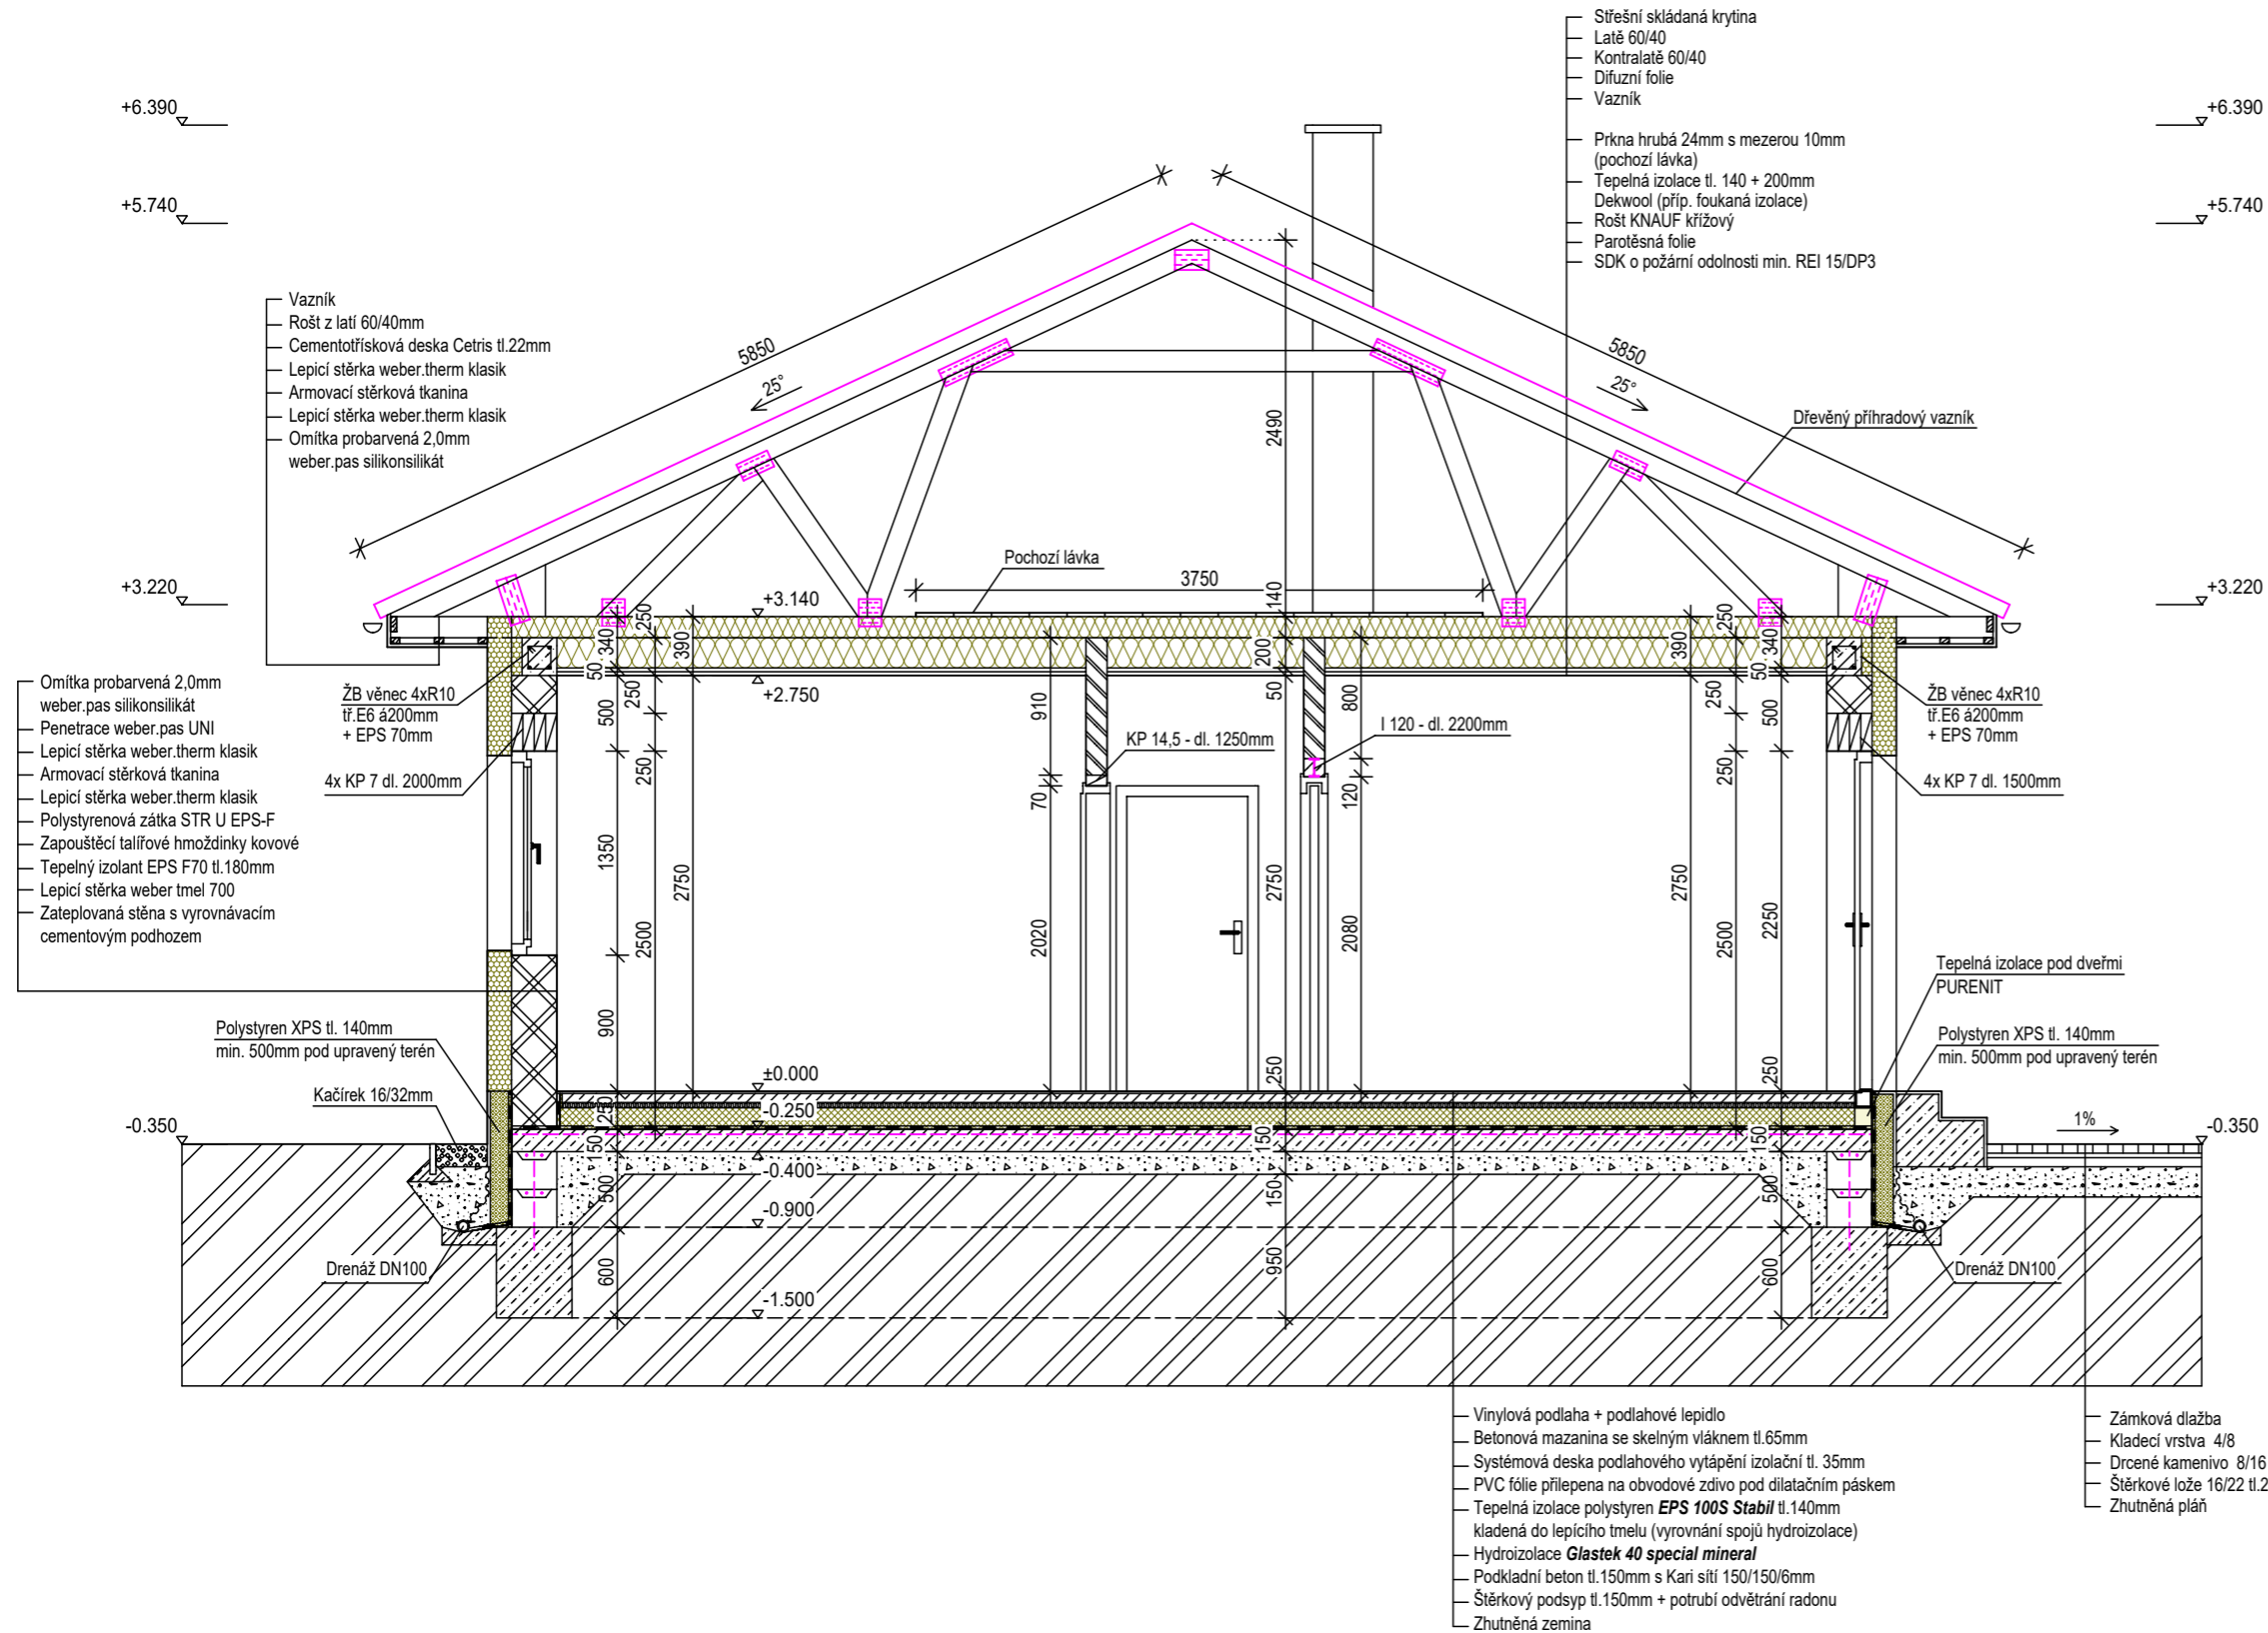

ŘEZ A-A

**jh PROJEKT
CEKOV s.r.o.**

Cekov 55, 338 08 Zbiroh
tel.: +420 604 911 516
info@projekt-jh.cz
IČ: 061 20 962

VYPRACOVAL: Ing. Kateřina Skálová
Josef Holub, Ing. arch. Petra Šmilíková

INVESTOR: Blanka Petrovská
alej Svobody 882/60, Severní Předměstí, 323 00 Plzeň

AKCE: Stavba rodinného domu na ppč. 98/4
a ppč. 108/43 v k.ú. Svojkovice

ZAKÁZKA: 494/2020
DATUM: 04/2020
STUPEŇ: DŮS+DOS
MĚŘÍTKO: 1:50

VÝKRES: Řez A-A
STAVEBNÍ ČÁST

Č. VÝKRESU | ČÍSLO PARÉ
105