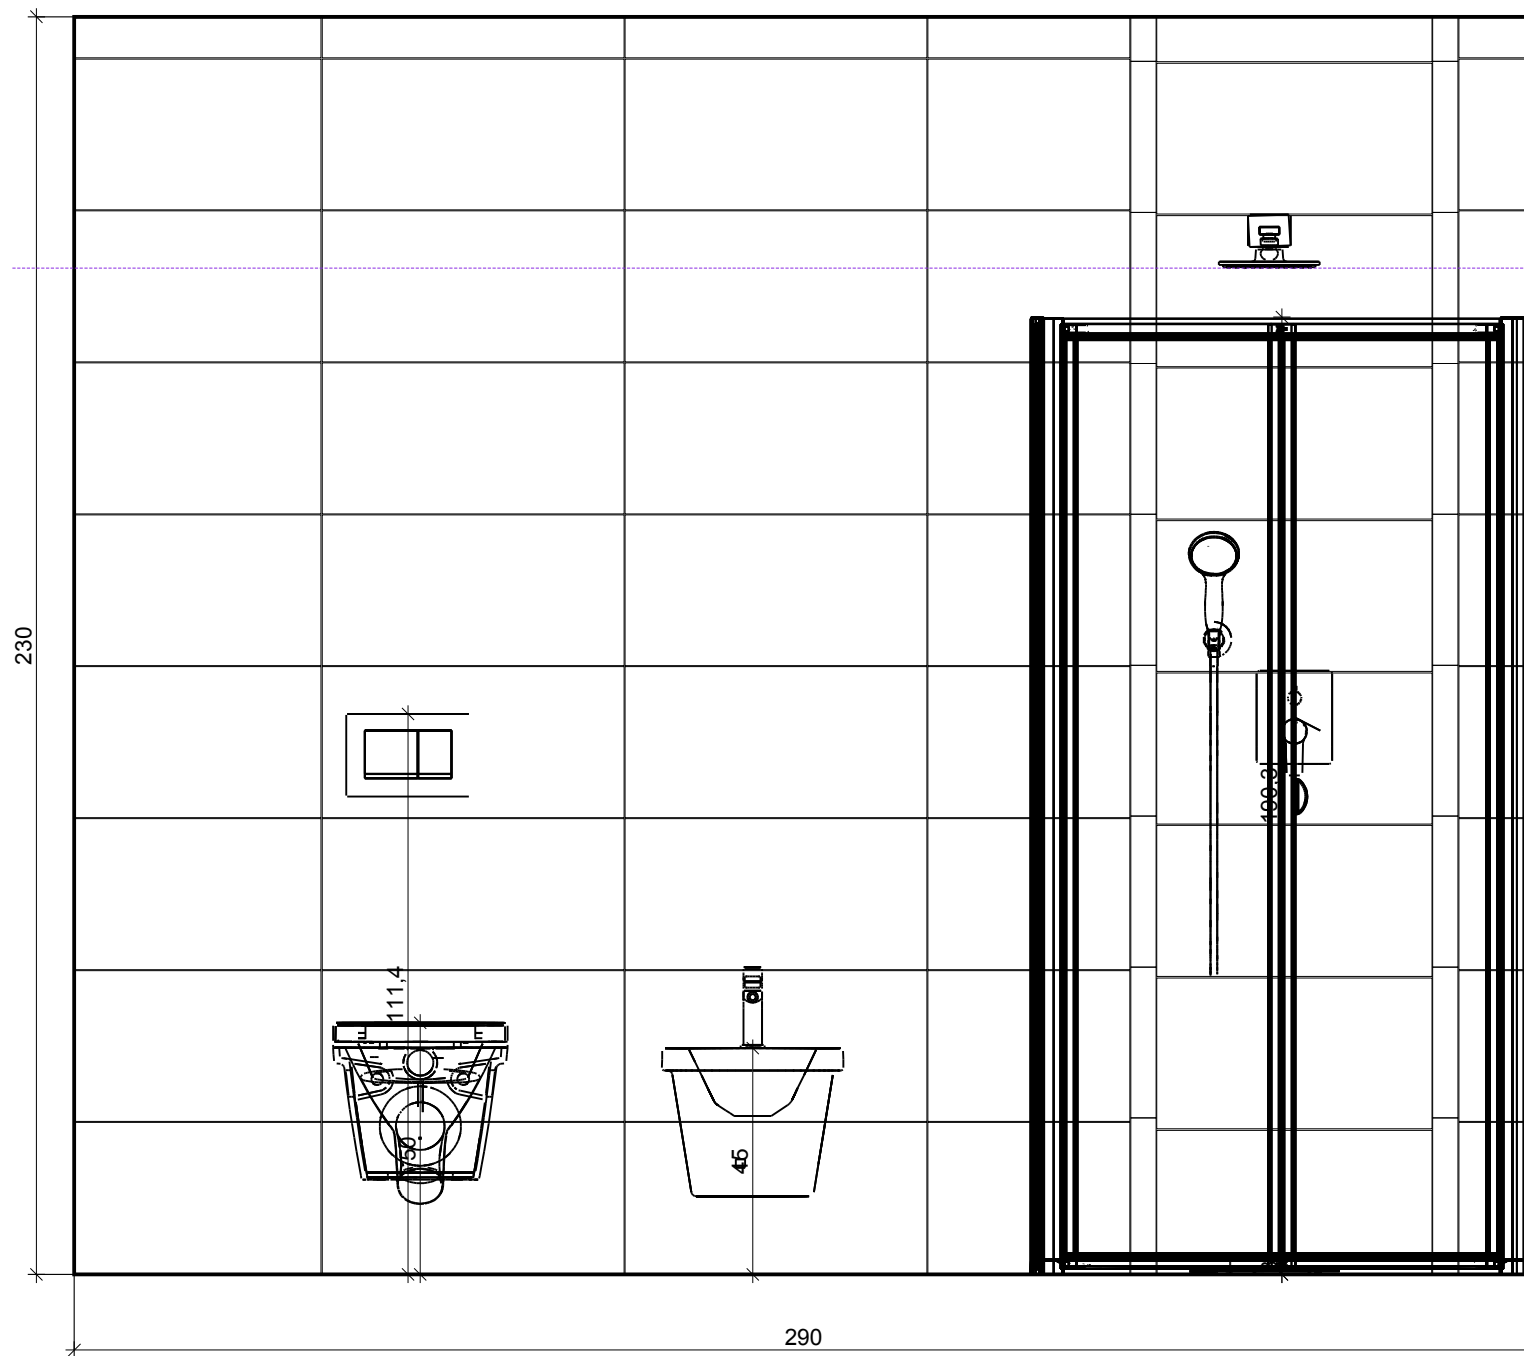

Úroveň

Informace o prostoru

Informace o prostoru

Základní plocha	6,96 m ²
Obvod	10,60 m
Objem	17,40 m ³
Výška	2,50 m

Podlaha

Celková plocha	6,89 m ²
Obvod	12,00 m
Obložená plocha	100% 6,89 m ²

Stěny a zdi

Celková plocha	29,36 m ²
Obložená plocha	93% 27,29 m ²
Plocha s texturou	7% 2,07 m ²

Strop

Celková plocha	7,02 m ²
----------------	---------------------

Střecha

Plocha zkosené střechy	---
------------------------	-----

Řez A - A

Řez B - B

Řez C - C

Řez D - D

Podlaha

1

Marazzi

M0Y5
600 x 600

Stěna 1

2

Marazzi

MOWG
600 x 300