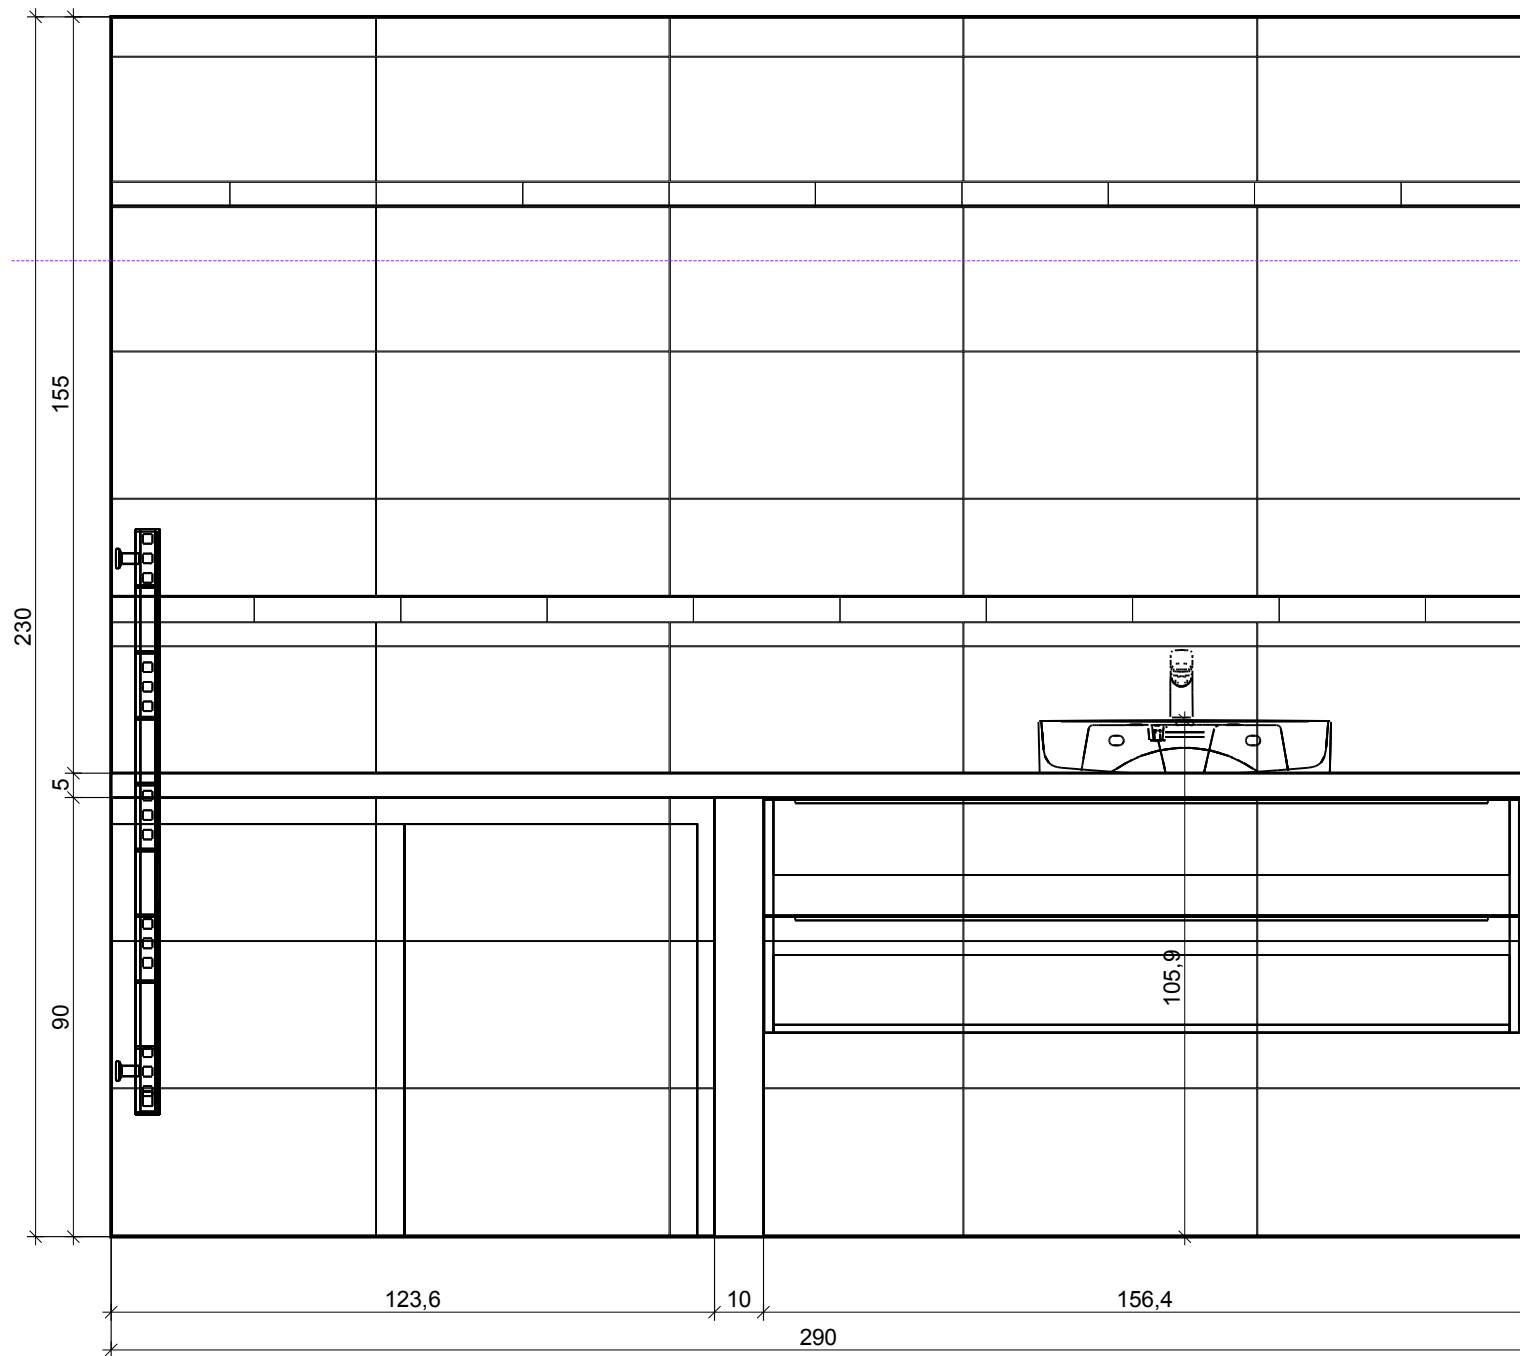

Úroveň

Informace o prostoru

Informace o prostoru

Základní plocha	6,96 m ²
Obvod	10,60 m
Objem	17,40 m ³
Výška	2,50 m

Podlaha

Celková plocha	6,89 m ²
Obvod	12,00 m
Obložená plocha	100% 6,89 m ²

Stěny a zdi

Celková plocha	29,36 m ²
Obložená plocha	93% 27,29 m ²
Plocha s texturou	7% 2,07 m ²

Strop

Celková plocha	7,02 m ²
----------------	---------------------

Střecha

Plocha zkosené střechy	---
------------------------	-----

Řez A - A

Řez B - B

Řez C - C

Řez D - D

Podlaha

1

Marazzi

M0Y5
600 x 600

Stěna 1

2

Marazzi

MOWG
600 x 300