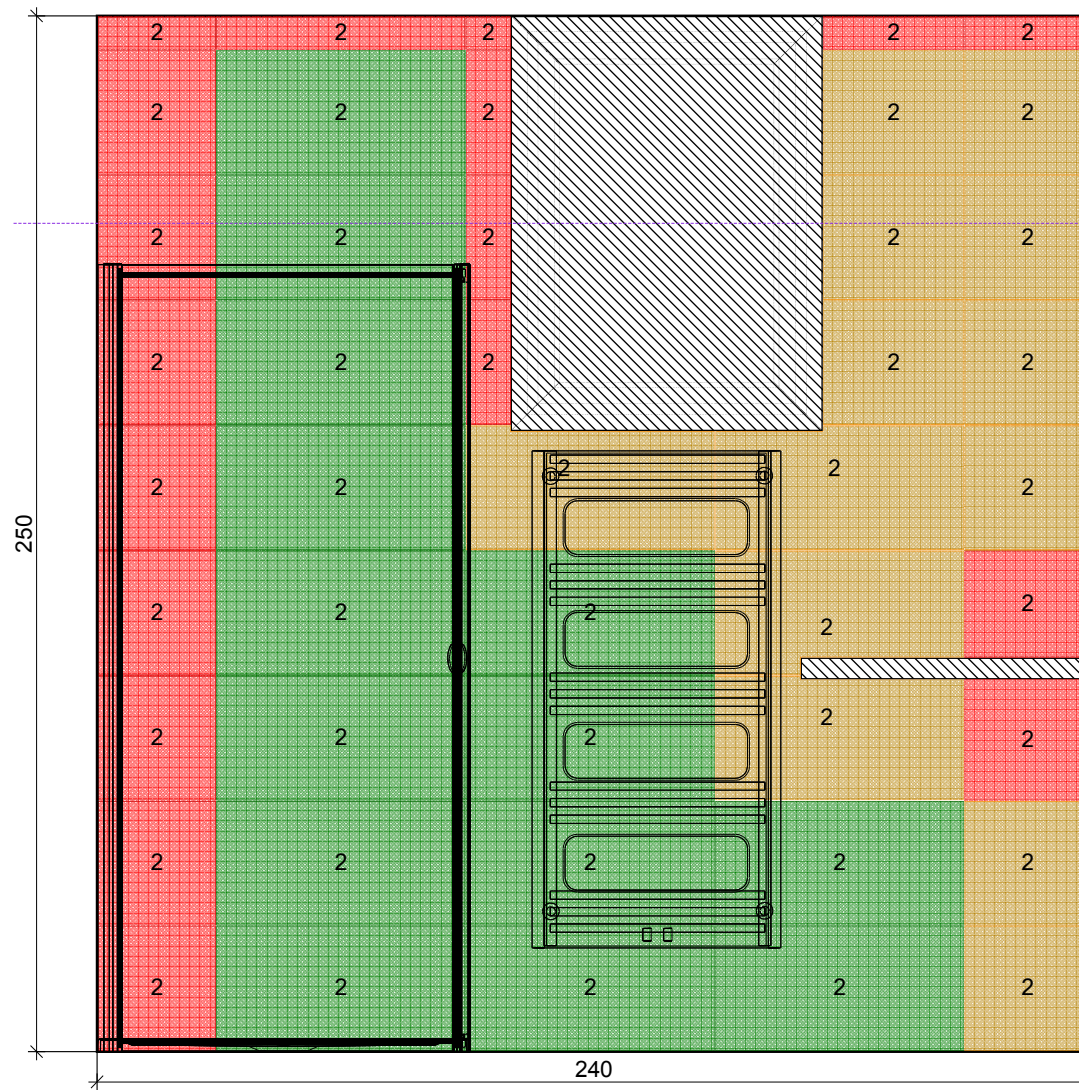

Úroveň

Informace o prostoru

Informace o prostoru

Základní plocha	6,96 m ²
Obvod	10,60 m
Objem	17,40 m ³
Výška	2,50 m

Podlaha

Celková plocha	6,89 m ²
Obvod	12,00 m
Obložená plocha	100% 6,89 m ²

Stěny a zdi

Celková plocha	29,36 m ²
Obložená plocha	93% 27,29 m ²
Plocha s texturou	7% 2,07 m ²

Strop

Celková plocha	7,02 m ²
----------------	---------------------

Střecha

Plocha zkosené střechy	---
------------------------	-----

Řez A - A

Řez B - B

Řez C - C

Řez D - D

Podlaha

1

Marazzi

M0Y5
600 x 600

Stěna 1

2

Marazzi

MOWG
600 x 300

3

Naxos

75113
300 x 300

Stěna 2

2

Marazzi

MOWG
600 x 300

Stěna 3