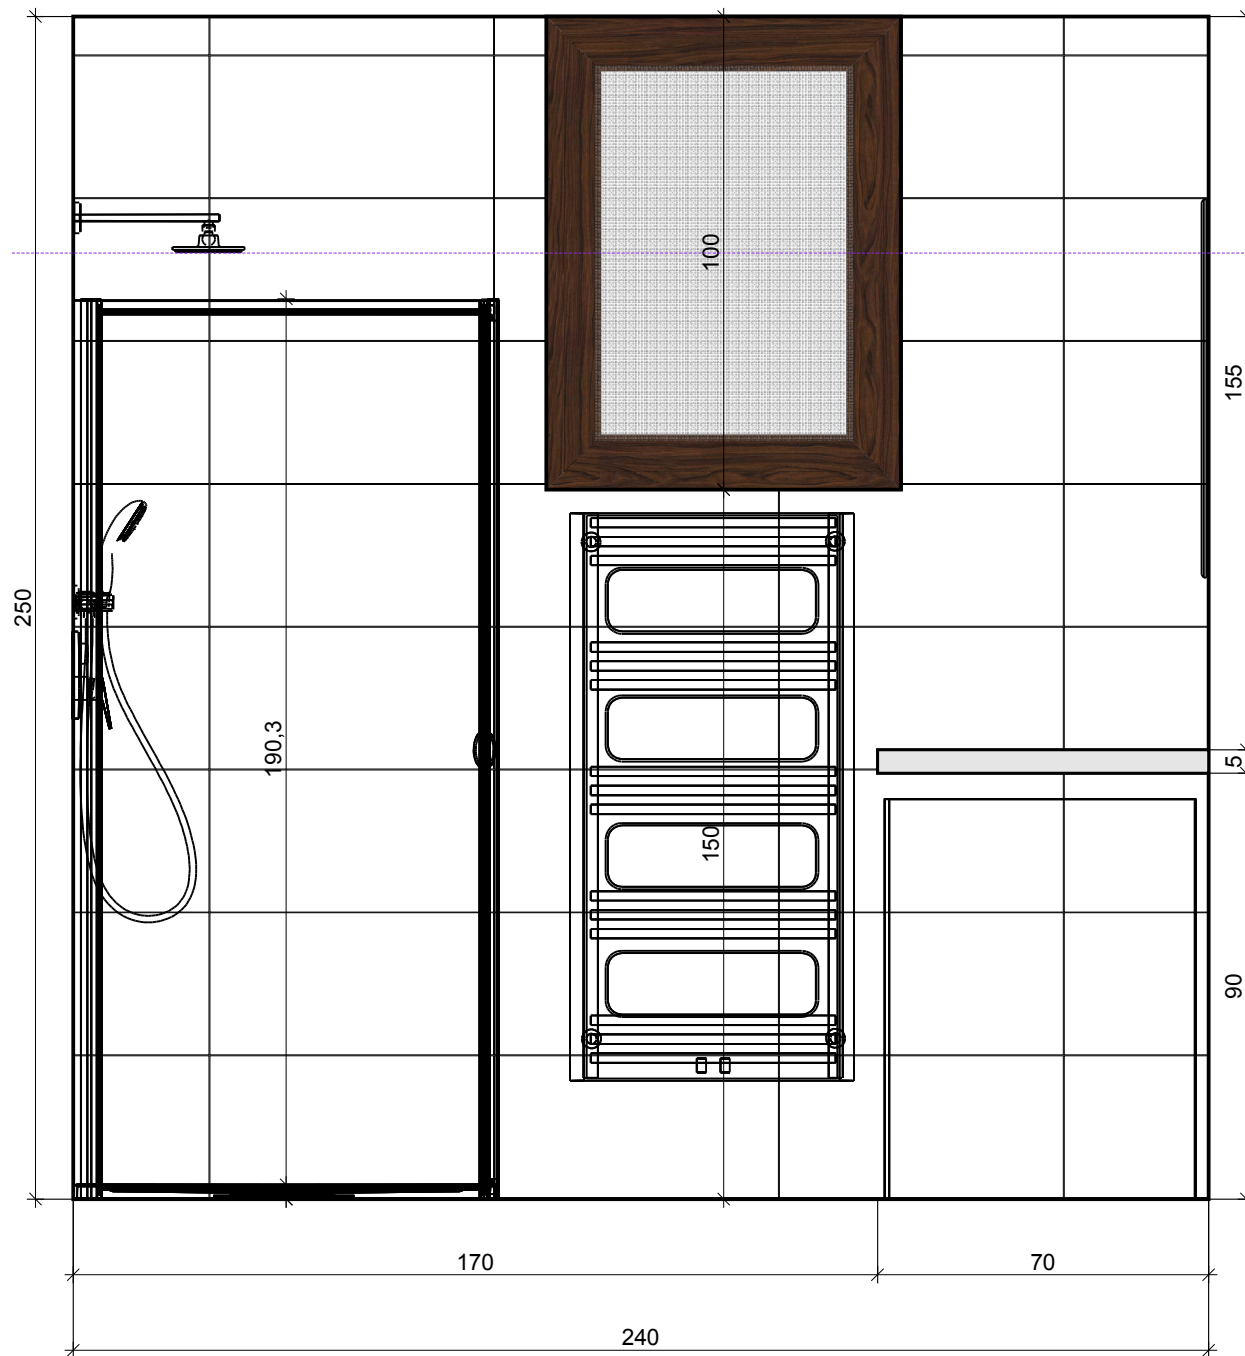

Úroveň

Informace o prostoru

Informace o prostoru

Základní plocha	6,96 m ²
Obvod	10,60 m
Objem	17,40 m ³
Výška	2,50 m

Podlaha

Celková plocha	6,89 m ²
Obvod	12,00 m
Obložená plocha	100% 6,89 m ²

Stěny a zdi

Celková plocha	29,36 m ²
Obložená plocha	93% 27,29 m ²
Plocha s texturou	7% 2,07 m ²

Strop

Celková plocha	7,02 m ²
----------------	---------------------

Střecha

Plocha zkosené střechy	---
------------------------	-----

Řez A - A

Řez B - B

Řez C - C

Řez D - D

Podlaha

1

Marazzi

M0Y5
600 x 600

Stěna 1

2

Marazzi

MOWG
600 x 300