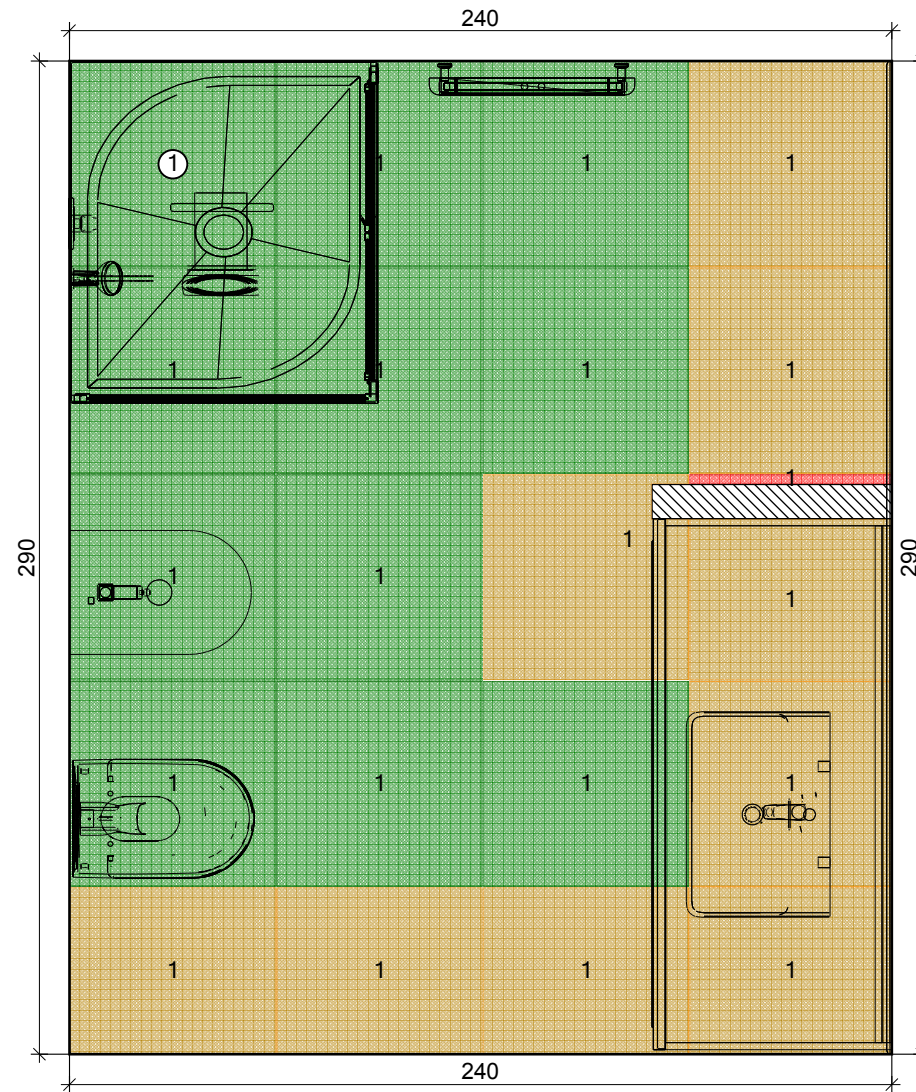

Úroveň

Informace o prostoru

Informace o prostoru

Základní plocha	6,96 m ²
Obvod	10,60 m
Objem	17,40 m ³
Výška	2,50 m

Podlaha

Celková plocha	6,89 m ²
Obvod	12,00 m
Obložená plocha	100% 6,89 m ²

Stěny a zdi

Celková plocha	29,36 m ²
Obložená plocha	93% 27,29 m ²
Plocha s texturou	7% 2,07 m ²

Strop

Celková plocha	7,02 m ²
----------------	---------------------

Střecha

Plocha zkosené střechy	---
------------------------	-----

Řez A - A

Řez B - B

Řez C - C

Řez D - D

Podlaha

1

Marazzi

M0Y5
600 x 600

Stěna 1

2

Marazzi

MOWG
600 x 300