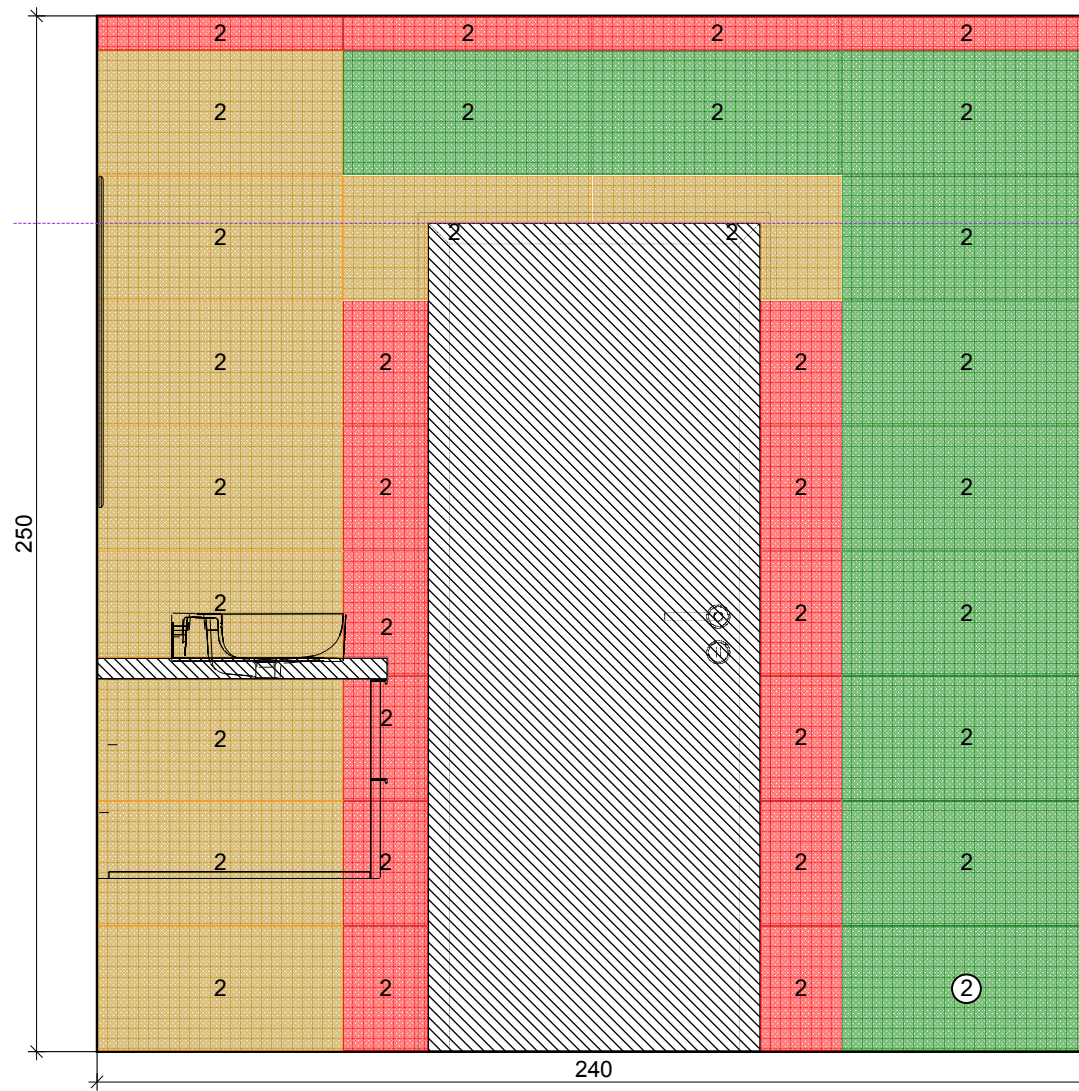

Úroveň

Informace o prostoru

Informace o prostoru

Základní plocha	6,96 m ²
Obvod	10,60 m
Objem	17,40 m ³
Výška	2,50 m

Podlaha

Celková plocha	6,89 m ²
Obvod	12,00 m
Obložená plocha	100% 6,89 m ²

Stěny a zdi

Celková plocha	29,36 m ²
Obložená plocha	93% 27,29 m ²
Plocha s texturou	7% 2,07 m ²

Strop

Celková plocha	7,02 m ²
----------------	---------------------

Střecha

Plocha zkosené střechy	---
------------------------	-----

Řez A - A

Řez B - B

Řez C - C

Řez D - D

2

Marazzi

MOWG
600 x 300

3

Naxos

75113
300 x 300

Projekt:	Koupelna
Datum: 30.4.2019	Strana 11

Stěna 4

2

Marazzi

MOWG
600 x 300

Projekt:	Koupelna
Datum: 30.4.2019	Strana 12