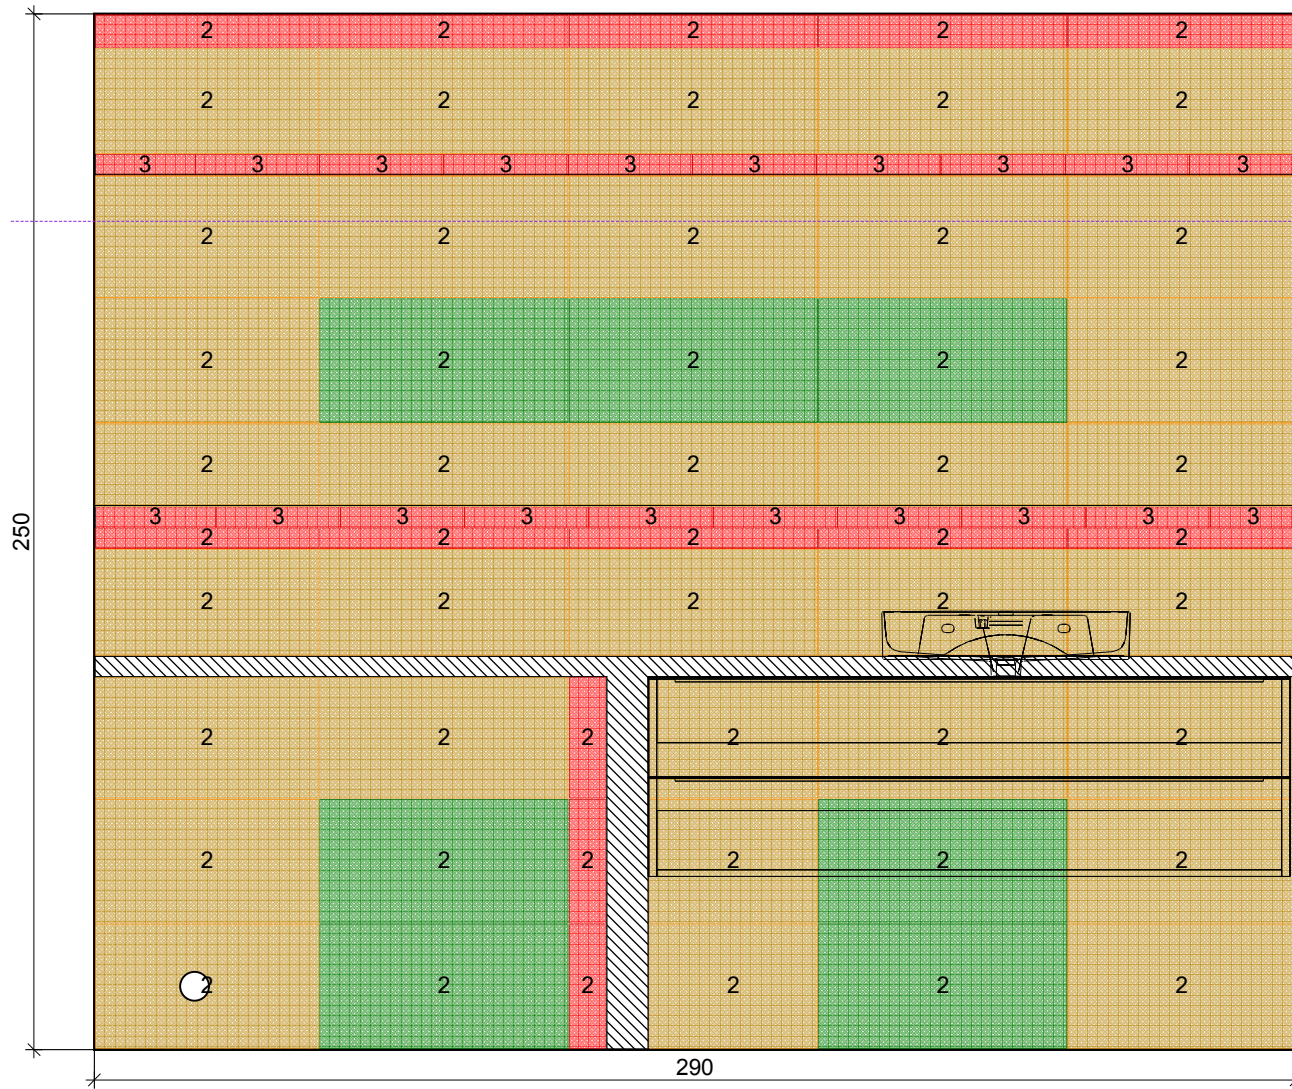

Úroveň

Informace o prostoru

Informace o prostoru

Základní plocha	6,96 m ²
Obvod	10,60 m
Objem	17,40 m ³
Výška	2,50 m

Podlaha

Celková plocha	6,89 m ²
Obvod	12,00 m
Obložená plocha	100% 6,89 m ²

Stěny a zdi

Celková plocha	29,36 m ²
Obložená plocha	93% 27,29 m ²
Plocha s texturou	7% 2,07 m ²

Strop

Celková plocha	7,02 m ²
----------------	---------------------

Střecha

Plocha zkosené střechy	---
------------------------	-----

Řez A - A

Řez B - B

Řez C - C

Řez D - D

Podlaha

1

Marazzi

M0Y5
600 x 600

Stěna 1

2

Marazzi

MOWG
600 x 300

2

Marazzi

MOWG
600 x 300

3

Naxos

75113
300 x 300

Projekt:	Koupelna
Datum: 30.4.2019	Strana 11

Stěna 4