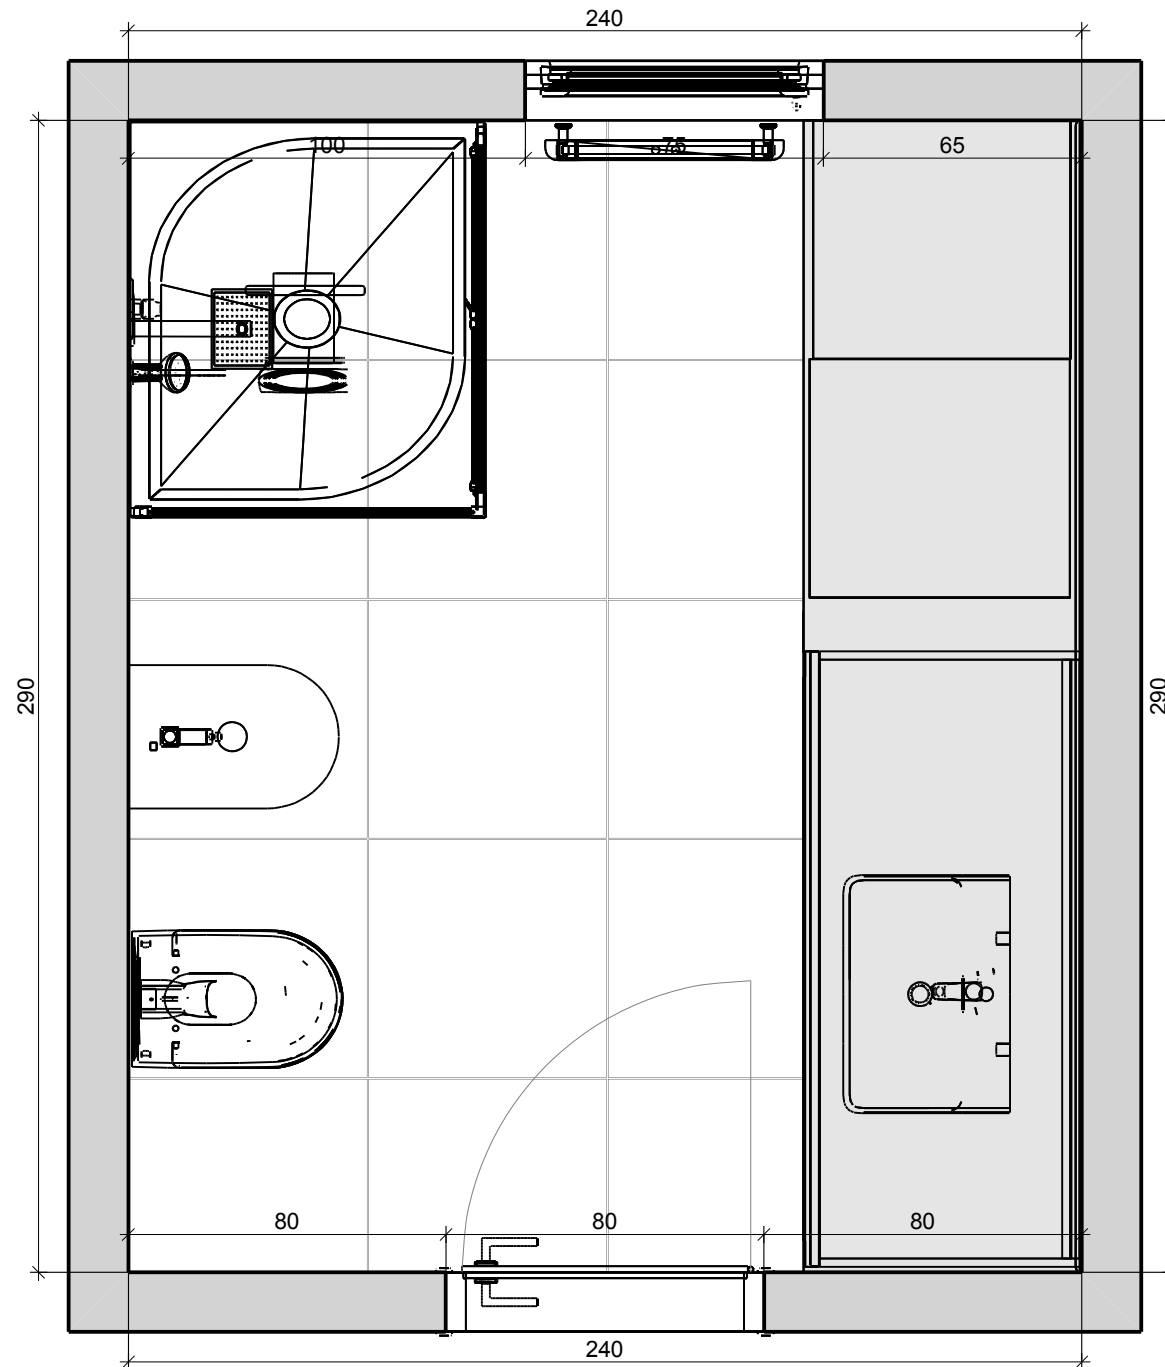

Úroveň

Informace o prostoru

Informace o prostoru

Základní plocha	6,96 m ²
Obvod	10,60 m
Objem	17,40 m ³
Výška	2,50 m

Podlaha

Celková plocha	6,89 m ²
Obvod	12,00 m
Obložená plocha	100% 6,89 m ²

Stěny a zdi

Celková plocha	29,36 m ²
Obložená plocha	93% 27,29 m ²
Plocha s texturou	7% 2,07 m ²

Strop

Celková plocha	7,02 m ²
----------------	---------------------

Střecha

Plocha zkosené střechy	---
------------------------	-----

Řez A - A

Řez B - B

Řez C - C

Řez D - D

Podlaha

1

Marazzi

M0Y5
600 x 600

Stěna 1

2

Marazzi

MOWG
600 x 300