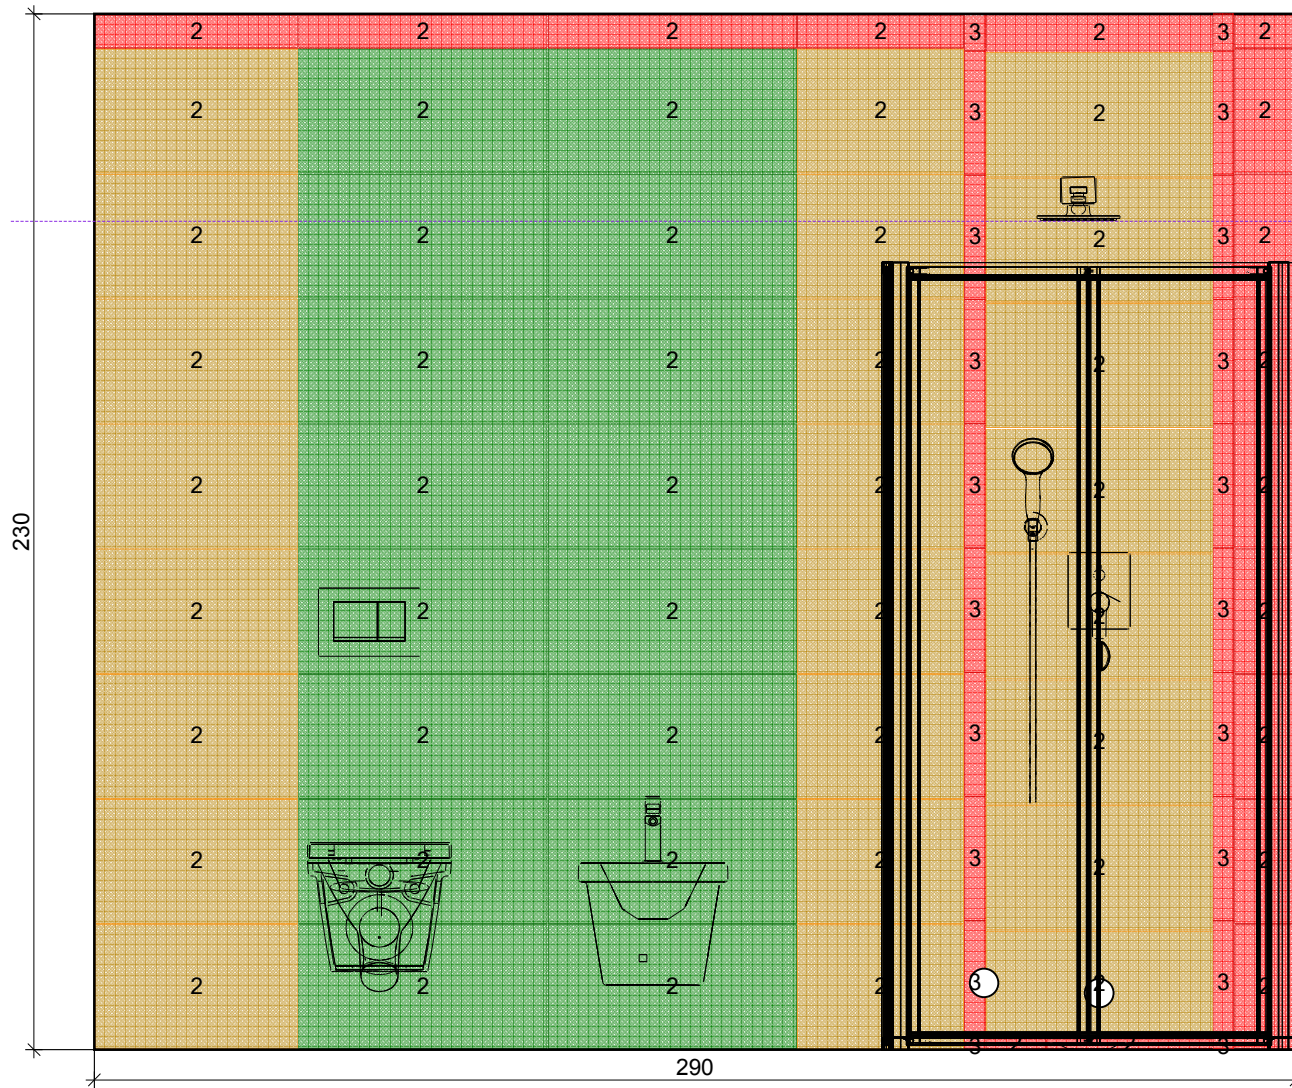

Úroveň

Informace o prostoru

Informace o prostoru

Základní plocha	6,96 m ²
Obvod	10,60 m
Objem	17,40 m ³
Výška	2,50 m

Podlaha

Celková plocha	6,89 m ²
Obvod	12,00 m
Obložená plocha	100% 6,89 m ²

Stěny a zdi

Celková plocha	29,36 m ²
Obložená plocha	93% 27,29 m ²
Plocha s texturou	7% 2,07 m ²

Strop

Celková plocha	7,02 m ²
----------------	---------------------

Střecha

Plocha zkosené střechy	---
------------------------	-----

Řez A - A

Řez B - B

Řez C - C

Řez D - D

Podlaha

1

Marazzi

M0Y5
600 x 600

Stěna 1

2

Marazzi

MOWG
600 x 300