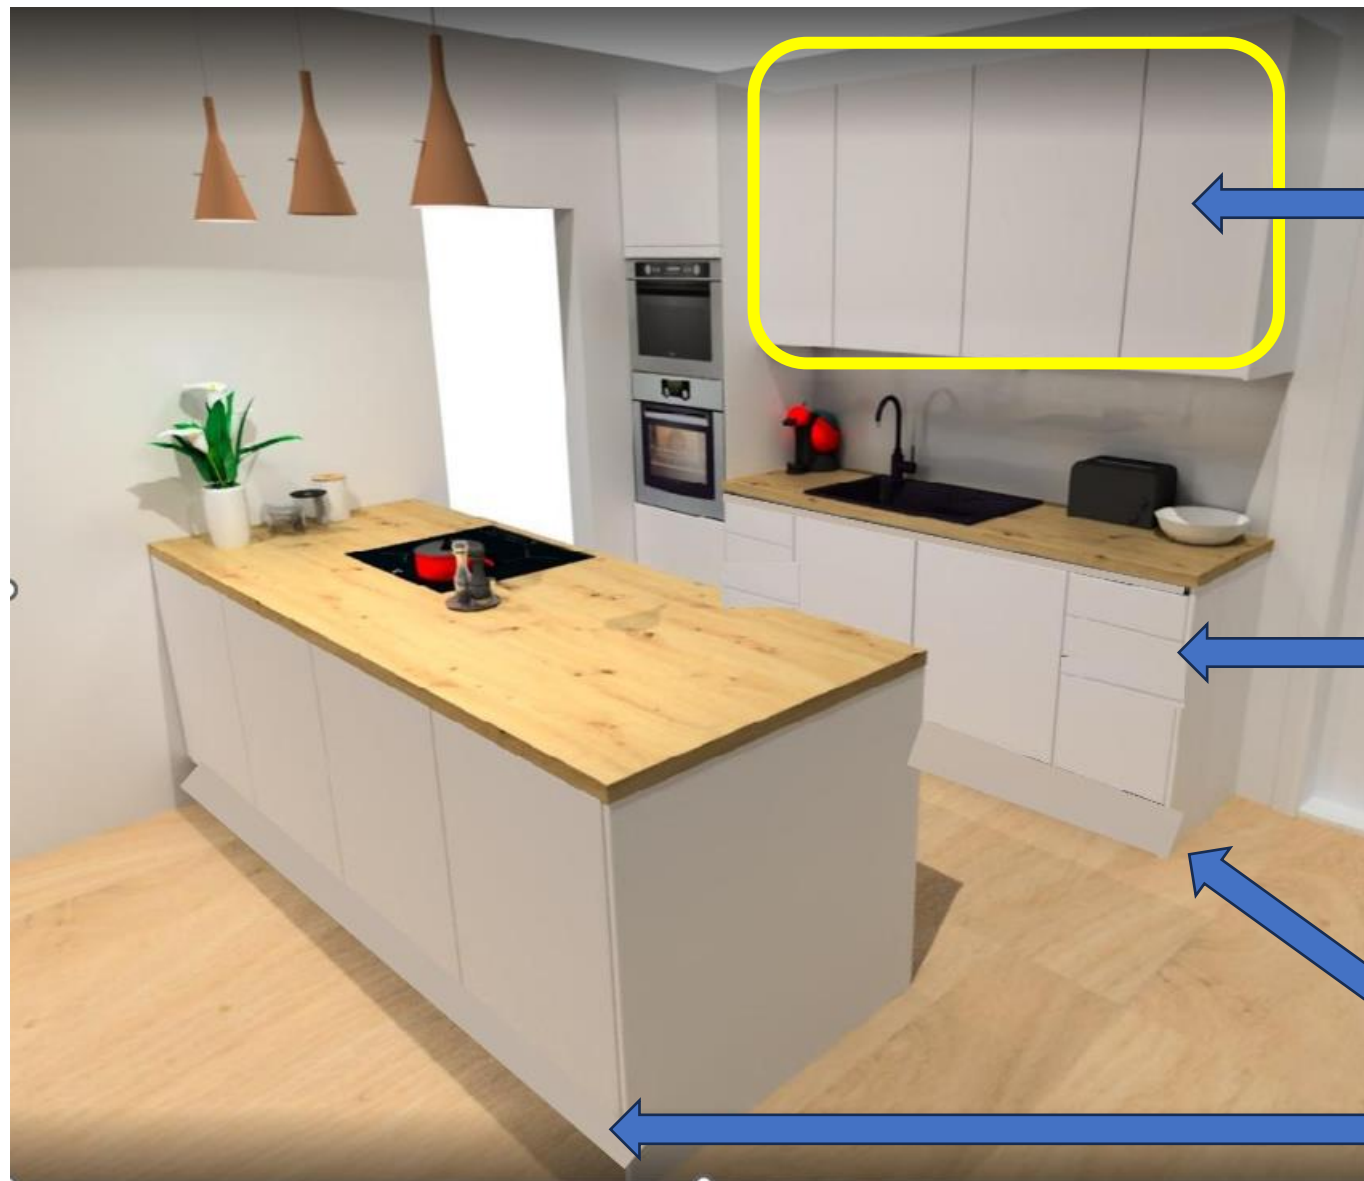

# Název dekoru:

← Tmavý odstín

← Světlý odstín

← Kuchyňská deska (technic stone)

# Barva dřezu - bílá

- výřez dřezu do technic stone
- spodní usazení

- **Všechny skříňky a šuplíky bez push otevírání, jen normální otevření + zpomalený dojezd**
- **Horní skříňky až ke stropu**
- **Ostrůvek – z vnitřní strany šuplíky, z vnější strany skříňky - preferujeme z vnější strany „žebrovaný dekor – viz další slide.**