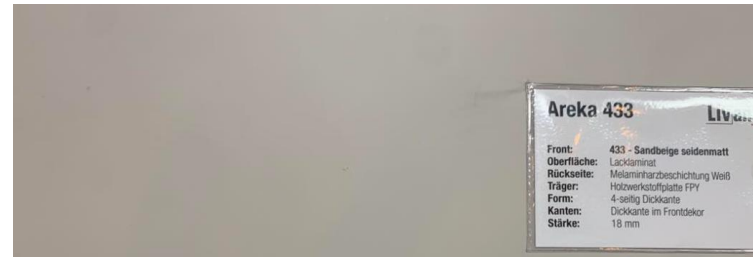

Název dekoru:

← Tmavý odstín