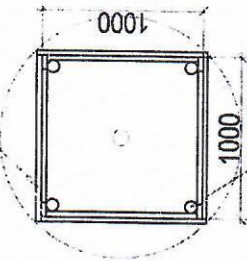

prkna 90x30 mm

kül Ø min 80 mm, d = 2300 mm  
(materiai: dub, akát, modfín)

prkna 90x30 mm

kül Ø min 80 mm, d = 2300 mm  
(materiai: dub, akát, modfín)