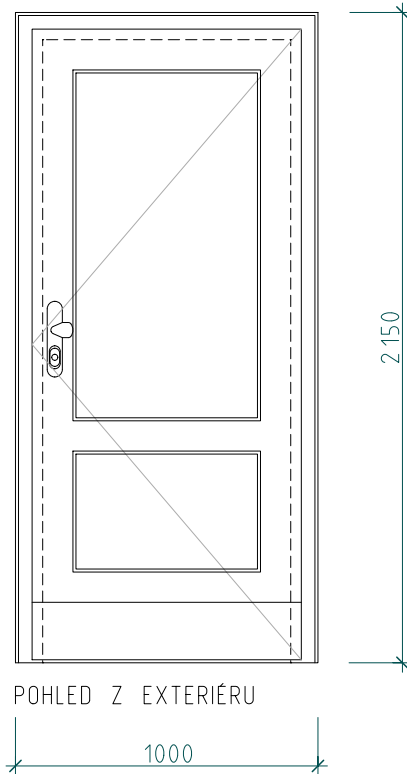

o_02 / EW 30DP3
DVEŘE DO MÍSTNOSTI PRO POPELNICE

1 ks

<u>ROZMĚRY:</u>	MODULOVÝ ROZMĚR 800/2100mm, DO OTVORU 1000/2150mm
<u>PROVEDENÍ:</u>	VSTUPNÍ DVEŘE, OTVÍRAVÉ JEDNOKŘÍDLÉ PLNÉ DŘEVĚNÉ, ZÁRUBEŇ RÁMOVÁ DŘEVĚNÁ
<u>BEZPEČNOST:</u>	3. BEZPEČNOSTNÍ TŘÍDA
<u>ZASKLENÍ:</u>	-
<u>ČLENĚNÍ:</u>	S KAZETAMI VIZ SCHEMA
<u>KOVÁNÍ:</u>	ZÁVĚSY SAMOUZAVÍRACÍ S FUNKCÍ STOP V OTEVŘENÉ POLOZE, PROVEDENÍ NEREZ MECHANICKÝ SAMOZAMYKACÍ ZÁMEK TROJBODOVÝ ABLOY EL166 MULTIPOINT S PROTIPLĚCHY DVEŘNÍ KOVÁNÍ KLIKA KOULE ROSTEX RX1-50 EXCLUSIVE, PROVEDENÍ NEREZ MAT 7200
<u>TEPELNÁ IZOLACE:</u>	-
<u>AKUSTICKÁ IZOLACE:</u>	-
<u>POŽÁRNÍ POŽADAVKY:</u>	EW 30 DP3
<u>BAREVNÉ ŘEŠENÍ:</u>	KRYCÍ NÁTĚR BARVA RAL DLE VÝBĚRU ARCHITEKTA PŘED VÝROBOU PŘEDLOŽIT VZOREK K ODSOUHLASENÍ
<u>KOTVENÍ:</u>	KOTVENÍ DVEŘÍ DLE ČSN 74 6077
<u>TĚSNĚNÍ:</u>	VHODNÝM IZOLAČNÍM SYSTÉMEM, VNĚJŠÍ KOMPRESNÍ PÁSKA, VNITŘNÍ PAROTĚSNÁ FÓLIE, TEPELNĚ IZOLAČNÍ VÝPLŇ SPÁRY PUR PĚNOU
<u>DOPLŇKY:</u>	OKOPOVÝ PLECH INTERIÉR I EXTERIÉR, PROVEDENÍ NEREZ CYLINDRICKÁ VLOŽKA