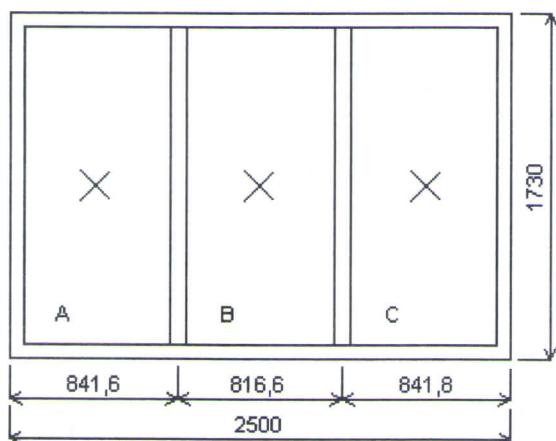

**Pozice: 3/: Trojdílné okno se 2-ma sloupky + příslušenství**

Rozměry rámu: 2500,0 x 1730,0 mm

Stavební otvor: 2520,0 x 1780,0 mm

Gealan S 8000 IQ standard

Základní cena: Trojdílné okno se 2-ma sloupky  
Barva (ext/int): zlatý dub/bílá

Cena po slevě:

Sklo: F4-16TGI-TN4 Float-TopN u=1.1 plastový rámeček ZDARMA  
 Rám: 74/66mm  
 Kampfer: 82mm  
 Křídlo: FIX  
 Zazdívací lišta: 30 mm  
 Barva těsnění: černá  
 Montáž: žádná  
 Klika: žádná  
 Doplnky: Parapet vnitřní plast dekor S1  
 Bílá PVC, d=podle okna, hl=165, 1ks  
 Parapet pozink RS - dekor S2  
 antracitgrau RAL7016, d=podle okna,  
 hl=90, 1ks

Množství: 1

Cena za ks

**Celkem:**

---

**Pozice: 4/: Jednodílné vedlejší dveře s Al prahem + příslušenství**

Rozměry rámu: 900,0 x 2000,0 mm

Stavební otvor: 920,0 x 2020,0 mm

Gealan S 8000 IQ standard