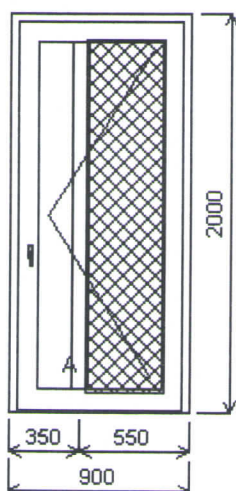

**Pozice: 3/: Trojdílné okno se 2-ma sloupky + příslušenství**

Rozměry rámu: 2500,0 x 1730,0 mm

Stavební otvor: 2520,0 x 1780,0 mm

Gealan S 8000 IQ standard

Základní cena: Trojdílné okno se 2-ma sloupky  
Barva (ext/int): zlatý dub/bílá

Cena po slevě:

Sklo: F4-16TGI-TN4 Float-TopN u=1.1 plastový rámeček ZDARMA  
 Rám: 74/66mm  
 Kampfer: 82mm  
 Křídlo: FIX  
 Zazdívací lišta: 30 mm  
 Barva těsnění: černá  
 Montáž: žádná  
 Klika: žádná  
 Doplnky: Parapet vnitřní plast dekor S1  
 Bílá PVC, d=podle okna, hl=165, 1ks  
 Parapet pozink RS - dekor S2  
 antracitgrau RAL7016, d=podle okna,  
 hl=90, 1ks

Množství: 1

Cena za ks

**Celkem:**

---

**Pozice: 4/: Jednodílné vedlejší dveře s Al prahem + příslušenství**

Rozměry rámu: 900,0 x 2000,0 mm

Stavební otvor: 920,0 x 2020,0 mm

Gealan S 8000 IQ standard

Základní cena: Jednodílné vedlejší dveře s Al  
prahem  
Barva (ext/int): zlatý dub/bílá

Cena po slevě:

Sklo: F4-16TGI-TN4 Float-TopN u=1.1  
plastový rámeček ZDARMA  
P24XAUTO24 Hladká výplň tl.24mm - barva  
podle křídla  
Rám: 74/66mm  
Práh: Al nízký TD  
Křídlo: 105mm A BD  
Barva těsnění: černá  
Pevné příčky: 80381  
Montáž: žádná  
Klika: KxK uš bronz  
Kování: VD35 GU Security Automatic  
Výška kliky: od kraje křídla A:1041