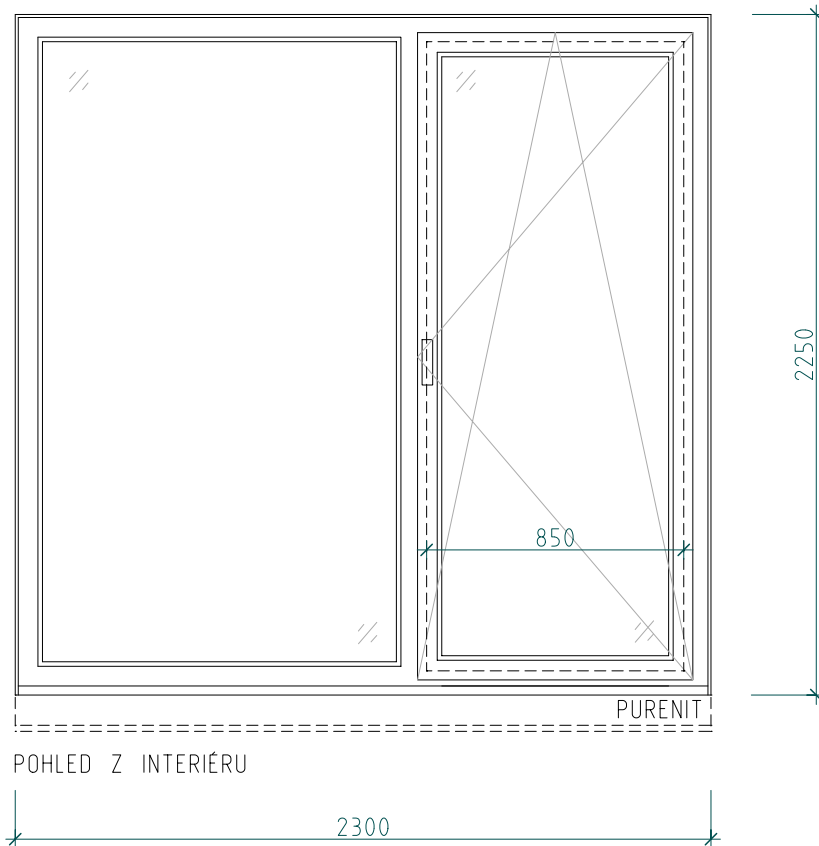

**o\_01**

**FRANCOUZSKÉ OKNO, SESTAVA OTEVÍRAVÁ A PEVNÁ ČÁST**

**1 ks**

ROZMĚRY:

MODULOVÝ ROZMĚR 2300/2250mm

PROVEDENÍ:

FRANCOUZSKÉ OKNO, DŘEVĚNÝ RAM EUROPROFIL IV78, AL OKAPNICE  
OTEVÍRAVÁ A SKLOPNÁ ČÁST + PEVNÁ ČÁST

BEZPEČNOST:

3. BEZPEČNOSTNÍ TŘÍDA

ZASKLENÍ:

TEPELNĚ IZOLAČNÍ DVOJSKLO, PRŮHLENÉ, PRŮSVITNÉ, BEZBARVÉ,  
INTERIÉR I EXTERIÉR VSG 2B2

ČLENĚNÍ:

OTEVÍRAVÁ A SKLOPNÁ ČÁST ŠÍŘKA 850mm VIZ SCHEMA

KOVÁNÍ:

CELOOBVODOVÉ BEZPEČNOSTNÍ KOVÁNÍ TŘÍPOLOHOVÉ  
OKENNÍ KLIKA PROVEDENÍ NEREZ