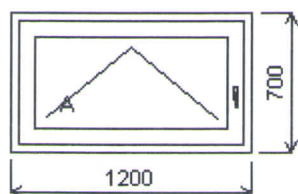

Množství: 3

Cena za ks:

Celkem:**Pozice: 2/: Dvojdílné okno s poutcem + příslušenství**

Rozměry rámu: 1000,0 x 1750,0 mm

Stavební otvor: 1020,0 x 1800,0 mm

Gealan S 8000 IQ standard

Základní cena: Dvojdílné okno s poutcem
Barva (ext/int): zlatv dub/bílá

Množství: 1

Cena za ks:

Celkem:

Pozice: 1/Garáž: Jednodílné okno + příslušenství

Rozměry rámu: 1200,0 x 700,0 mm

Stavební otvor: 1220,0 x 750,0 mm

Gealan S 8000 IQ standard

Základní cena: Jednodílné okno
Barva (ext/int): zlatv dub/bílá