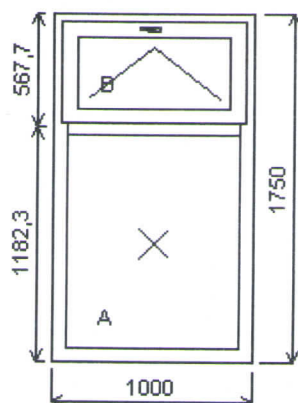

Sklo: F4-16TGI-TN4 Float-TopN u=1.1 plastový
rámeček ZDARMA
Rám: 74/66mm
Sloupek: 82mm
Křídlo: FIX
78mm
Zazdivací lišta: 30 mm
Barva těsnění: černá
Montáž: žádná
Klika: žádná
Doplňky: klika okenní bílá
Parapet vnitřní plast dekor S1
Bílá PVC, d=podle okna, hl=165, 1ks
Parapet pozink RS - dekor S2
antracitgrau RAL7016, d=podle okna,
hl=90, 1ks
Síť okenní ISSO OE19x8 imit.
dřeva - nástřík Zlatý dub (21) pole B
Výška kliky: od kraje křídla B:1/2

Množství: 1

Cena za ks:

Celkem: