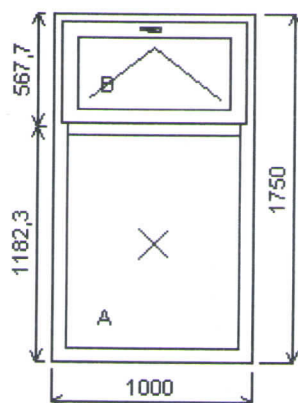

Sklo: F4-16TGI-TN4 Float-TopN u=1.1 plastový
rámeček ZDARMA
Rám: 74/66mm
Sloupek: 82mm
Křídlo: FIX
78mm
Zazdivací lišta: 30 mm
Barva těsnění: černá
Montáž: žádná
Klika: žádná
Doplňky: klika okenní bílá
Parapet vnitřní plast dekor S1
Bílá PVC, d=podle okna, hl=165, 1ks
Parapet pozink RS - dekor S2
antracitgrau RAL7016, d=podle okna,
hl=90, 1ks
Síť okenní ISSO OE19x8 imit.
dřeva - nástřík Zlatý dub (21) pole B
Výška kliky: od kraje křídla B:1/2

Množství: 1

Cena za ks:

Celkem: