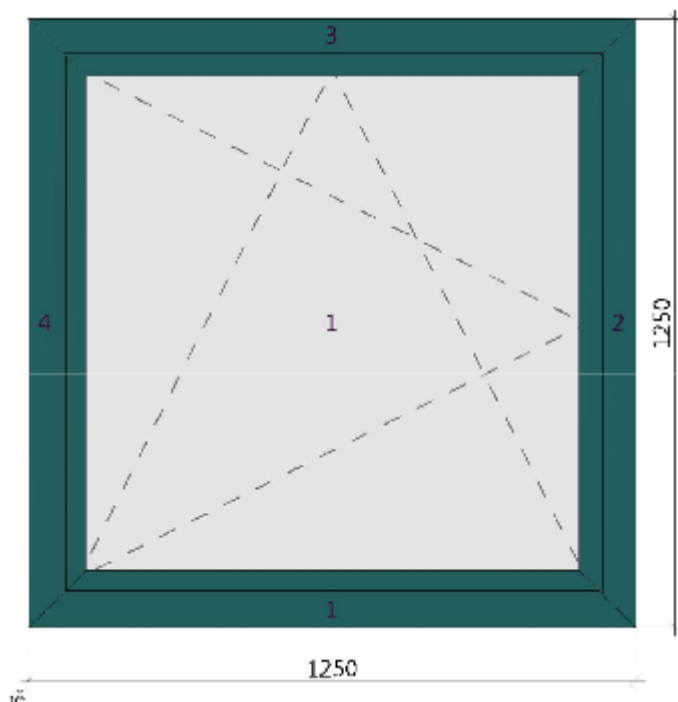

5) Spíž 750x1250 zevní pohled