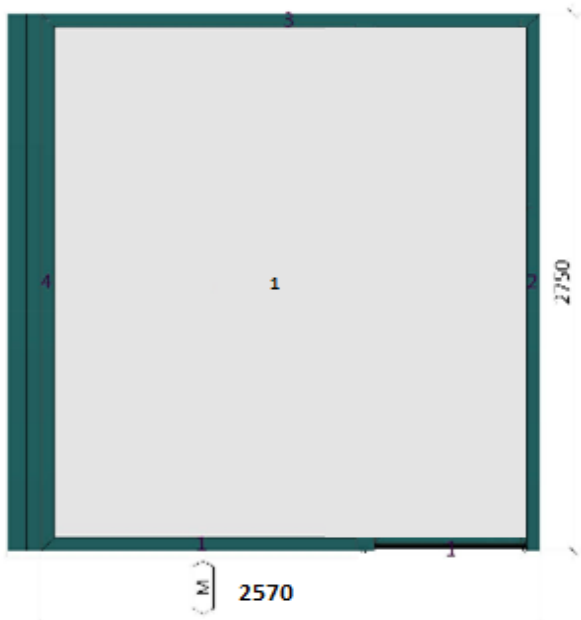

7) východ z obýváku VÝCHOD 2000x2250, bezprahov, zevní pohled

možný výklop (ventilačka)?

8) pokoj pro hosty 2500x1250 vnitřní pohled

9) koupelna od WC 750x1875 zevní pohled

10) východ k whirlpool 2000x2750, bezprahové, vnitřní pohled