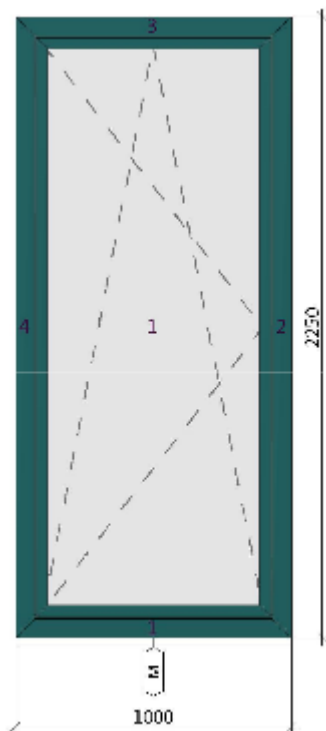

-poptávka hliníkových oken, trojsklo

-zvlášť purenitové profily

přílohy: výkresy 1. PP, 1. NP, 2. NP

šířka rámu dle technických možností

barva : RAL –upřesnění dle domluv-y šedočerná, antrazith

0) SKLEP 1. PP SEVER 1000x500, vnitřní pohled (přidávané okno)

1) Sklep 1. PP 750x750 zevní pohled

2) Dílna 1500x750 vnitřní pohled

3) Sklad 1500x750 vnitřní pohled

4) Kuchyně 2500x750 vnitřní pohled

5) Spíž 750x1250 zevní pohled

6) technická místnost 1250x1250 zevní pohled

7) východ z obýváku VÝCHOD 2000x2250, bezprahov, zevní pohled

možný výklop (ventilačka)?

8) pokoj pro hosty 2500x1250 vnitřní pohled

9) koupelna od WC 750x1875 zevní pohled

10) východ k whirlpool 2000x2750, bezprahové, vnitřní pohled

18) Pracovna 2. NP 1250x1250 zevní pohled

19) WC 2. NP 750x1250 zevní pohled

20) Koupelna 2. NP 2000x1000, reflexní skl- vnitřní pohled

21) koupelna východ 1000x2200, reflexní sklo zevní pohled

22) chodba 1625x2380 reflexní sklo-zevní pohled