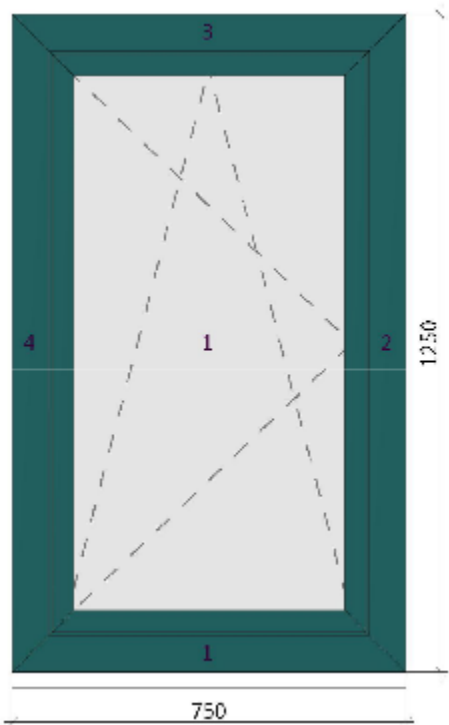

-poptávka hliníkových oken, trojsklo

-zvlášť purenitové profily

přílohy: výkresy 1. PP, 1. NP, 2. NP

šířka rámu dle technických možností

barva : RAL –upřesnění dle domluv-y šedočerná, antrazith

0) SKLEP 1. PP SEVER 1000x500, vnitřní pohled (přidávané okno)

1) Sklep 1. PP 750x750 zevní pohled

2) Dílna 1500x750 vnitřní pohled

3) Sklad 1500x750 vnitřní pohled

4) Kuchyně 2500x750 vnitřní pohled

5) Spíž 750x1250 zevní pohled

6) technická místnost 1250x1250 zevní pohled

7) východ z obýváku VÝCHOD 2000x2250, bezprahov, zevní pohled

možný výklop (ventilačka)?

8) pokoj pro hosty 2500x1250 vnitřní pohled

9) koupelna od WC 750x1875 zevní pohled

10) východ k whirlpool 2000x2750, bezprahové, vnitřní pohled

18) Pracovna 2. NP 1250x1250 zevní pohled

19) WC 2. NP 750x1250 zevní pohled

20) Koupelna 2. NP 2000x1000, reflexní skl- vnitřní pohled

21) koupelna východ 1000x2200, reflexní sklo zevní pohled

22) chodba 1625x2380 reflexní sklo-zevní pohled