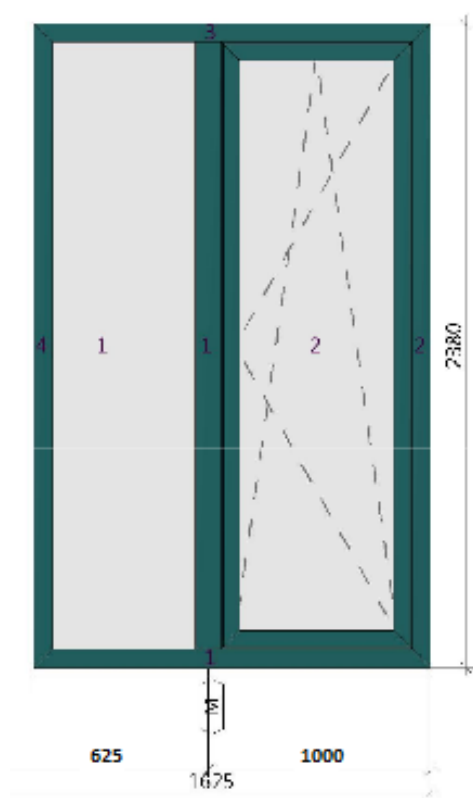

14) jídelna 3940x2750 FIX zevní pohled, folie proti rozbití?

15) vstupní chodba 1250x2000 zevní pohled

16) Garáž 2500x750 zevní pohled

16a) varianta 2500x750 výklopné (lze?)

17) Schody 750x2750, jaký max. rozměr lze udělat 750x3250?? vnitřní pohled

18) Pracovna 2. NP 1250x1250 zevní pohled

19) WC 2. NP 750x1250 zevní pohled

20) Koupelna 2. NP 2000x1000, reflexní skl- vnitřní pohled

21) koupelna východ 1000x2200, reflexní sklo zevní pohled

22) chodba 1625x2380 reflexní sklo-zevní pohled

22a) varianta 1625x2380 výklopné

23) východ z ložnice 3000x2200 na terasu- vnitřní pohled??

příplatek za reflexní sklo?

24) ložnice JIH 2000x2380 zevní pohled??

25) šatna při ložnici 750x2380 zevní pohled