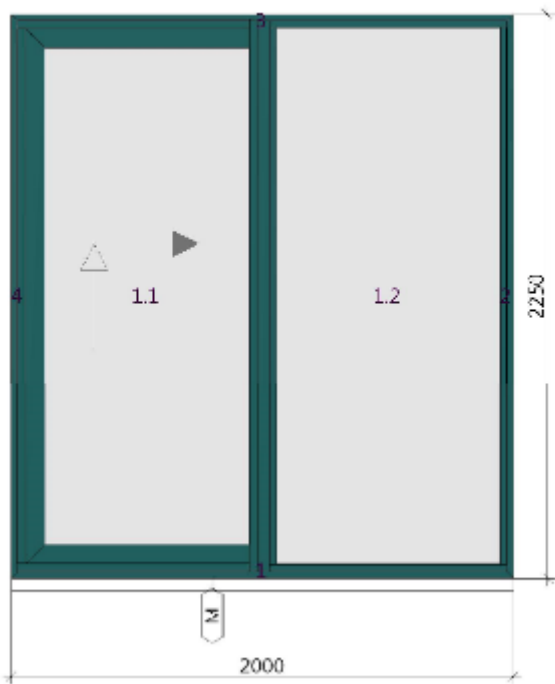

1) Sklep 1. PP 750x750 zevní pohled

2) Dílna 1500x750 vnitřní pohled

3) Sklad 1500x750 vnitřní pohled

4) Kuchyně 2500x750 vnitřní pohled

5) Spíž 750x1250 zevní pohled

6) technická místnost 1250x1250 zevní pohled

7) východ z obýváku VÝCHOD 2000x2250, bezprahov, zevní pohled

možný výklop (ventilačka)?

8) pokoj pro hosty 2500x1250 vnitřní pohled

9) koupelna od WC 750x1875 zevní pohled

10) východ k whirlpool 2000x2750, bezprahové, vnitřní pohled

11) Pokoj pro hosty 2570x2750 FIX 11a) varianta s dveřmi-zevní p.

12) HS portál obývací jeh 6200x2750 -vnitřní pohled, folie proti rozbití?

12a) varianta Schüco ASS 70 BE

13) Východ z jídelny 1655x2750-jaká je maximální možná šířka dveří? 13a) posuvné dveře?? zevní pohled

18) Pracovna 2. NP 1250x1250 zevní pohled

19) WC 2. NP 750x1250 zevní pohled

20) Koupelna 2. NP 2000x1000, reflexní skl- vnitřní pohled

21) koupelna východ 1000x2200, reflexní sklo zevní pohled

22) chodba 1625x2380 reflexní sklo-zevní pohled