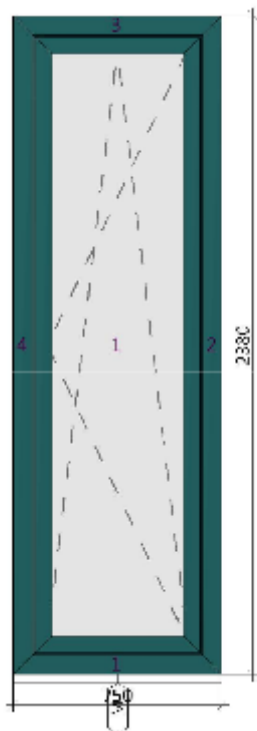

1) Sklep 1. PP 750x750 zevní pohled

2) Dílna 1500x750 vnitřní pohled

3) Sklad 1500x750 vnitřní pohled

4) Kuchyně 2500x750 vnitřní pohled

5) Spíž 750x1250 zevní pohled

6) technická místnost 1250x1250 zevní pohled

7) východ z obýváku VÝCHOD 2000x2250, bezprahov, zevní pohled

možný výklop (ventilačka)?

8) pokoj pro hosty 2500x1250 vnitřní pohled

9) koupelna od WC 750x1875 zevní pohled

10) východ k whirlpool 2000x2750, bezprahové, vnitřní pohled

18) Pracovna 2. NP 1250x1250 zevní pohled

19) WC 2. NP 750x1250 zevní pohled

20) Koupelna 2. NP 2000x1000, reflexní skl- vnitřní pohled

21) koupelna východ 1000x2200, reflexní sklo zevní pohled

22) chodba 1625x2380 reflexní sklo-zevní pohled

22a) varianta 1625x2380 výklopné

23) východ z ložnice 3000x2200 na terasu- vnitřní pohled??

příplatek za reflexní sklo?

24) ložnice JIH 2000x2380 zevní pohled??

25) šatna při ložnici 750x2380 zevní pohled