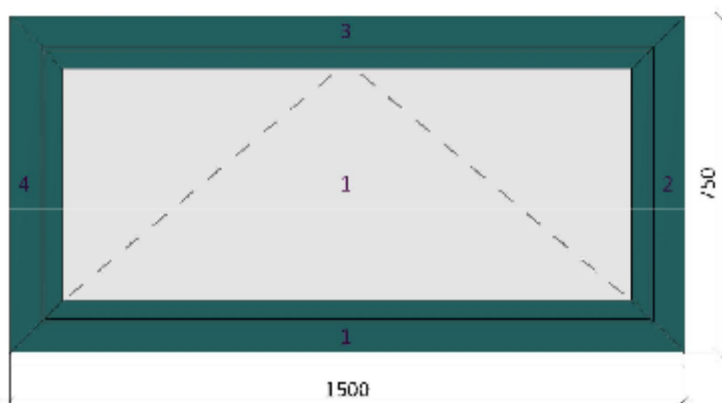

-poptávka hliníkových oken, trojsklo

-zvlášť purenitové profily

přílohy: výkresy 1. PP, 1. NP, 2. NP

šířka rámu dle technických možností

barva : RAL –upřesnění dle domluv-y šedočerná, antrazith

0) SKLEP 1. PP SEVER 1000x500, vnitřní pohled (přidávané okno)

1) Sklep 1. PP 750x750 zevní pohled

2) Dílna 1500x750 vnitřní pohled

3) Sklad 1500x750 vnitřní pohled

4) Kuchyně 2500x750 vnitřní pohled

5) Spíž 750x1250 zevní pohled

6) technická místnost 1250x1250 zevní pohled