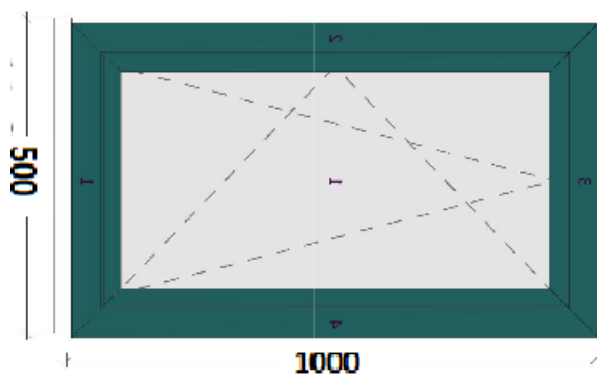

-poptávka hliníkových oken, trojsklo

-zvlášť purenitové profily

přílohy: výkresy 1. PP, 1. NP, 2. NP

šířka rámu dle technických možností

barva : RAL –upřesnění dle domluv-y šedočerná, antrazith

0) SKLEP 1. PP SEVER 1000x500, vnitřní pohled (přidávané okno)

1) Sklep 1. PP 750x750 zevní pohled

2) Dílna 1500x750 vnitřní pohled

3) Sklad 1500x750 vnitřní pohled

4) Kuchyně 2500x750 vnitřní pohled

5) Spíž 750x1250 zevní pohled

6) technická místnost 1250x1250 zevní pohled