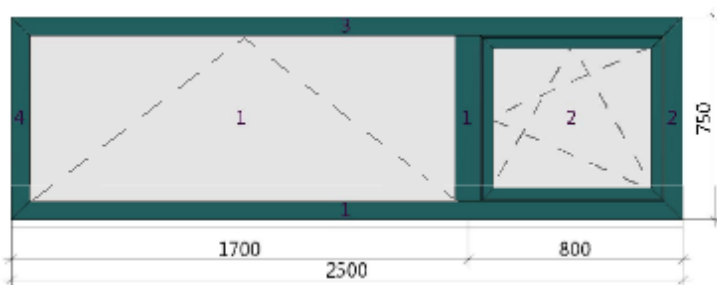

11) Pokoj pro hosty 2570x2750 FIX 11a) varianta s dveřmi-zevní p.

12) HS portál obývací jeh 6200x2750 -vnitřní pohled, folie proti rozbití?

12a) varianta Schüco ASS 70 BE

13) Východ z jídelny 1655x2750-jaká je maximální možná šířka dveří? 13a) posuvné dveře?? zevní pohled

14) jídelna 3940x2750 FIX zevní pohled, folie proti rozbití?

15) vstupní chodba 1250x2000 zevní pohled

16) Garáž 2500x750 zevní pohled

16a) varianta 2500x750 výklopné (lze?)

17) Schody 750x2750, jaký max. rozměr lze udělat 750x3250?? vnitřní pohled