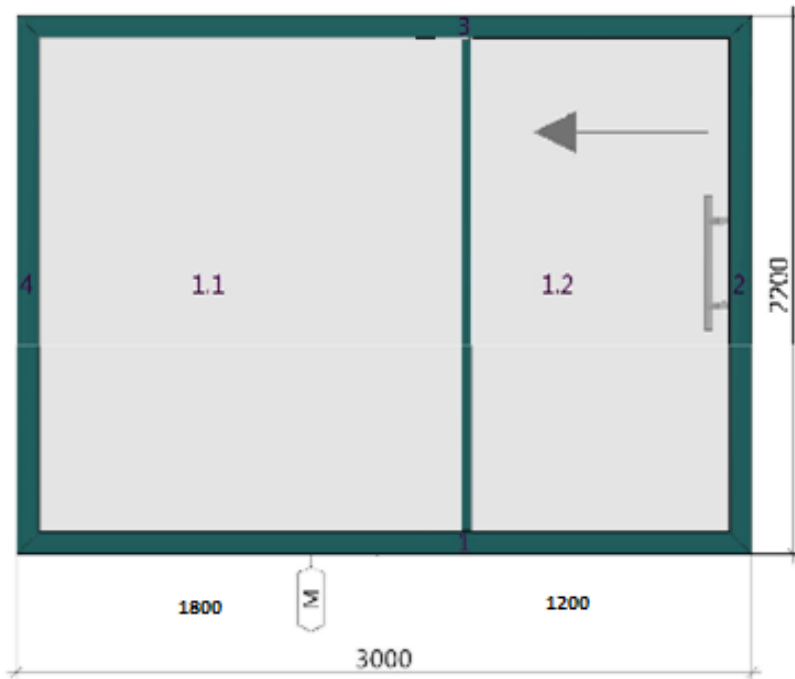

22) chodba 1625x2380 reflexní sklo-zevní pohled

22a) varianta 1625x2380 výklopné

23) východ z ložnice 3000x2200 na terasu- vnitřní pohled??

příplatek za reflexní sklo?