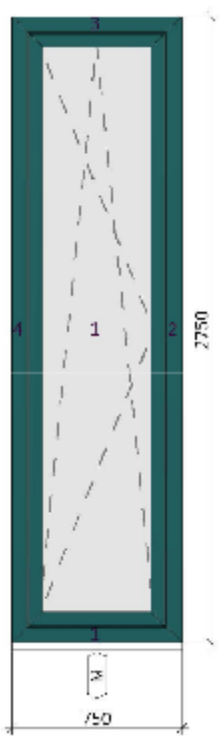

7) východ z obýváku VÝCHOD 2000x2250, bezprahov, zevní pohled

možný výklop (ventilačka)?

8) pokoj pro hosty 2500x1250 vnitřní pohled

9) koupelna od WC 750x1875 zevní pohled

10) východ k whirlpool 2000x2750, bezprahové, vnitřní pohled

11) Pokoj pro hosty 2570x2750 FIX 11a) varianta s dveřmi-zevní p.

12) HS portál obývací jeh 6200x2750 -vnitřní pohled, folie proti rozbití?

12a) varianta Schüco ASS 70 BE

13) Východ z jídelny 1655x2750-jaká je maximální možná šířka dveří? 13a) posuvné dveře?? zevní pohled

14) jídelna 3940x2750 FIX zevní pohled, folie proti rozbití?

15) vstupní chodba 1250x2000 zevní pohled

16) Garáž 2500x750 zevní pohled

16a) varianta 2500x750 výklopné (lze?)

17) Schody 750x2750, jaký max. rozměr lze udělat 750x3250?? vnitřní pohled

18) Pracovna 2. NP 1250x1250 zevní pohled

19) WC 2. NP 750x1250 zevní pohled

20) Koupelna 2. NP 2000x1000, reflexní skl- vnitřní pohled

21) koupelna východ 1000x2200, reflexní sklo zevní pohled

22) chodba 1625x2380 reflexní sklo-zevní pohled