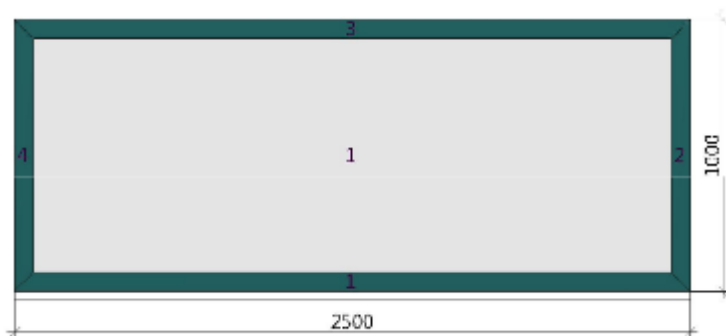

26) dětský pokoj II. 2750x2380

27) Dětský pokoj I. 1500x1500 zevní pohled

28) Dětský pokoj I. ZÁPAD 2500x1250 zevní pohled

29) Balkónové dveře lodžie 1060x2330 zevní pohled

29a) Výklopně otvíravá varianta-lze vyrobit?