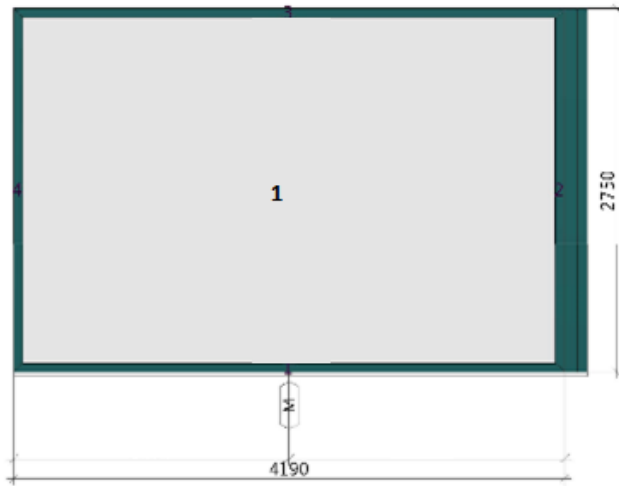

1) Sklep 1. PP 750x750 zevní pohled

2) Dílna 1500x750 vnitřní pohled

3) Sklad 1500x750 vnitřní pohled

4) Kuchyně 2500x750 vnitřní pohled

5) Spíž 750x1250 zevní pohled

6) technická místnost 1250x1250 zevní pohled

11) Pokoj pro hosty 2570x2750 FIX 11a) varianta s dveřmi-zevní p.

12) HS portál obývací jeh 6200x2750 -vnitřní pohled, folie proti rozbití?

12a) varianta Schüco ASS 70 BE

13) Východ z jídelny 1655x2750-jaká je maximální možná šířka dveří? 13a) posuvné dveře?? zevní pohled

14) jídelna 3940x2750 FIX zevní pohled, folie proti rozbití?

15) vstupní chodba 1250x2000 zevní pohled

16) Garáž 2500x750 zevní pohled

16a) varianta 2500x750 výklopné (lze?)

17) Schody 750x2750, jaký max. rozměr lze udělat 750x3250?? vnitřní pohled