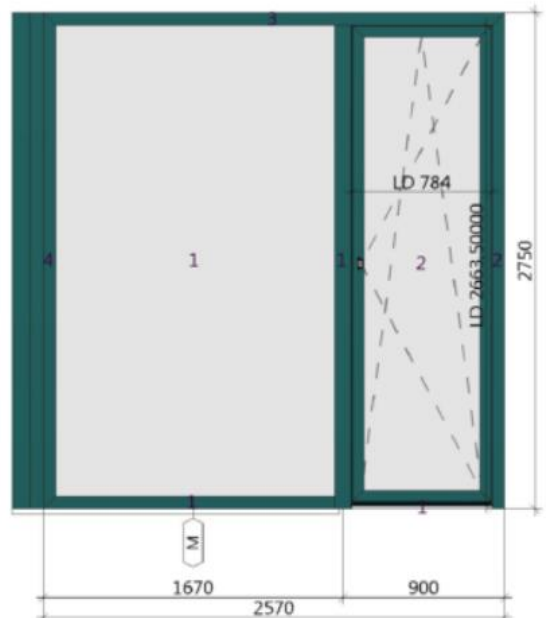

1) Sklep 1. PP 750x750 zevní pohled

2) Dílna 1500x750 vnitřní pohled

3) Sklad 1500x750 vnitřní pohled

4) Kuchyně 2500x750 vnitřní pohled

5) Spíž 750x1250 zevní pohled

6) technická místnost 1250x1250 zevní pohled

7) východ z obýváku VÝCHOD 2000x2250, bezprahov, zevní pohled

možný výklop (ventilačka)?

8) pokoj pro hosty 2500x1250 vnitřní pohled

9) koupelna od WC 750x1875 zevní pohled

10) východ k whirlpool 2000x2750, bezprahové, vnitřní pohled

11) Pokoj pro hosty 2570x2750 FIX 11a) varianta s dveřmi-zevní p.

12) HS portál obývací jeh 6200x2750 -vnitřní pohled, folie proti rozbití?

12a) varianta Schüco ASS 70 BE

13) Východ z jídelny 1655x2750-jaká je maximální možná šířka dveří? 13a) posuvné dveře?? zevní pohled

18) Pracovna 2. NP 1250x1250 zevní pohled

19) WC 2. NP 750x1250 zevní pohled

20) Koupelna 2. NP 2000x1000, reflexní skl- vnitřní pohled

21) koupelna východ 1000x2200, reflexní sklo zevní pohled

22) chodba 1625x2380 reflexní sklo-zevní pohled