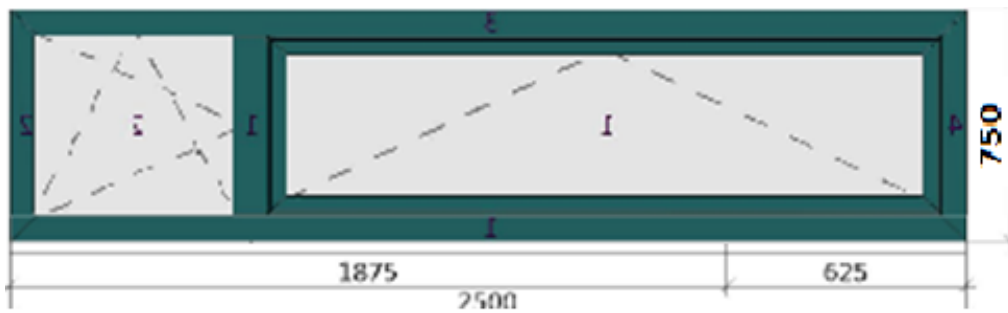

-poptávka hliníkových oken, trojsklo

-zvlášť purenitové profily

přílohy: výkresy 1. PP, 1. NP, 2. NP

šířka rámu dle technických možností

barva : RAL –upřesnění dle domluv-y šedočerná, antrazith

0) SKLEP 1. PP SEVER 1000x500, vnitřní pohled (přidávané okno)

1) Sklep 1. PP 750x750 zevní pohled

2) Dílna 1500x750 vnitřní pohled

3) Sklad 1500x750 vnitřní pohled

4) Kuchyně 2500x750 vnitřní pohled

5) Spíž 750x1250 zevní pohled

6) technická místnost 1250x1250 zevní pohled