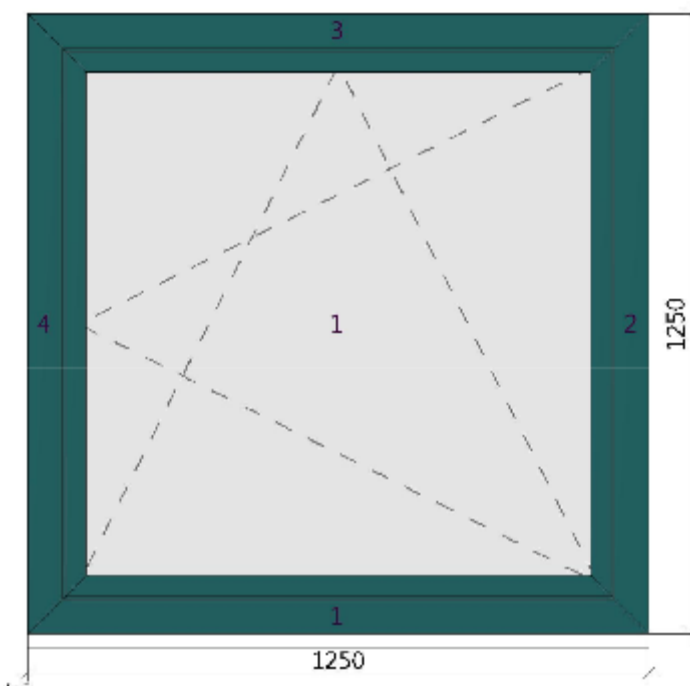

18) Pracovna 2. NP 1250x1250 zevní pohled

19) WC 2. NP 750x1250 zevní pohled

20) Koupelna 2. NP 2000x1000, reflexní skl- vnitřní pohled

21) koupelna východ 1000x2200, reflexní sklo zevní pohled

22) chodba 1625x2380 reflexní sklo-zevní pohled