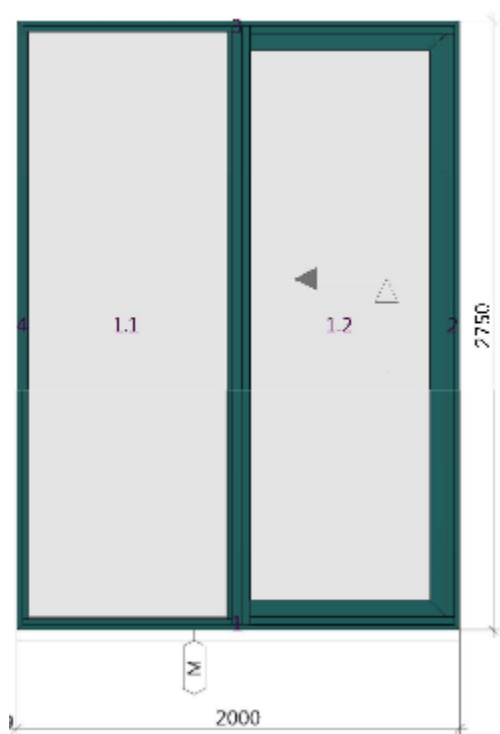

1) Sklep 1. PP 750x750 zevní pohled

2) Dílna 1500x750 vnitřní pohled

3) Sklad 1500x750 vnitřní pohled

4) Kuchyně 2500x750 vnitřní pohled

5) Spíž 750x1250 zevní pohled

6) technická místnost 1250x1250 zevní pohled

7) východ z obýváku VÝCHOD 2000x2250, bezprahov, zevní pohled

možný výklop (ventilačka)?

8) pokoj pro hosty 2500x1250 vnitřní pohled

9) koupelna od WC 750x1875 zevní pohled

10) východ k whirlpool 2000x2750, bezprahové, vnitřní pohled

11) Pokoj pro hosty 2570x2750 FIX 11a) varianta s dveřmi-zevní p.

12) HS portál obývací jeh 6200x2750 -vnitřní pohled, folie proti rozbití?

12a) varianta Schüco ASS 70 BE

13) Východ z jídelny 1655x2750-jaká je maximální možná šířka dveří? 13a) posuvné dveře?? zevní pohled

18) Pracovna 2. NP 1250x1250 zevní pohled

19) WC 2. NP 750x1250 zevní pohled

20) Koupelna 2. NP 2000x1000, reflexní skl- vnitřní pohled

21) koupelna východ 1000x2200, reflexní sklo zevní pohled

22) chodba 1625x2380 reflexní sklo-zevní pohled