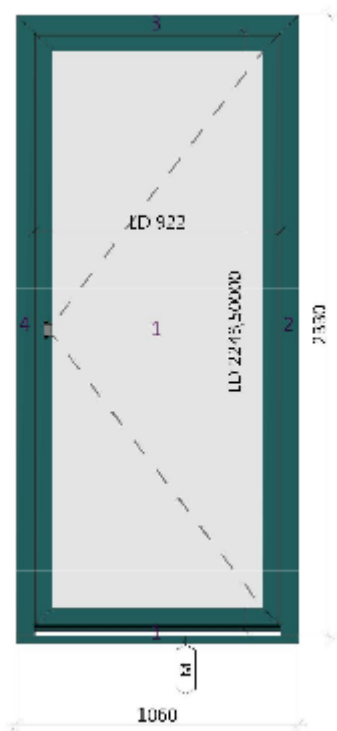

28) Dětský pokoj I. ZÁPAD 2500x1250 zevní pohled

29) Balkónové dveře lodžie 1060x2330 zevní pohled

29a) Výklopně otvíravá varianta-lze vyrobit?