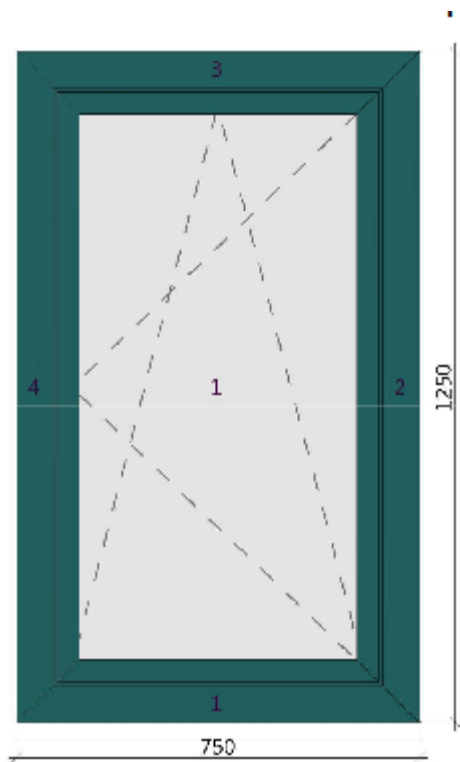

7) východ z obýváku VÝCHOD 2000x2250, bezprahov, zevní pohled

možný výklop (ventilačka)?

8) pokoj pro hosty 2500x1250 vnitřní pohled

9) koupelna od WC 750x1875 zevní pohled

10) východ k whirlpool 2000x2750, bezprahové, vnitřní pohled

11) Pokoj pro hosty 2570x2750 FIX 11a) varianta s dveřmi-zevní p.

12) HS portál obývací jeh 6200x2750 -vnitřní pohled, folie proti rozbití?

12a) varianta Schüco ASS 70 BE

13) Východ z jídelny 1655x2750-jaká je maximální možná šířka dveří? 13a) posuvné dveře?? zevní pohled

14) jídelna 3940x2750 FIX zevní pohled, folie proti rozbití?

15) vstupní chodba 1250x2000 zevní pohled

16) Garáž 2500x750 zevní pohled

16a) varianta 2500x750 výklopné (lze?)

17) Schody 750x2750, jaký max. rozměr lze udělat 750x3250?? vnitřní pohled

18) Pracovna 2. NP 1250x1250 zevní pohled

19) WC 2. NP 750x1250 zevní pohled

20) Koupelna 2. NP 2000x1000, reflexní skl- vnitřní pohled

21) koupelna východ 1000x2200, reflexní sklo zevní pohled

22) chodba 1625x2380 reflexní sklo-zevní pohled