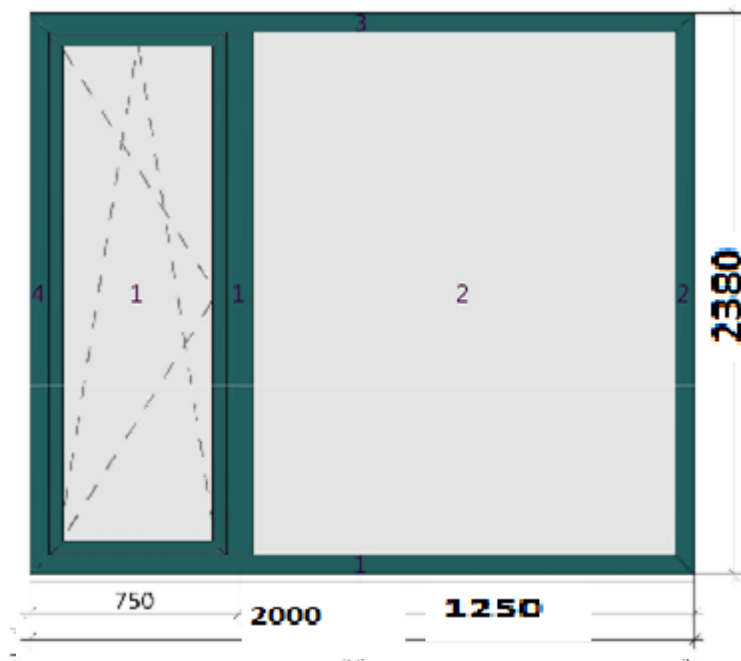

24) ložnice JIH 2000x2380 zevní pohled??