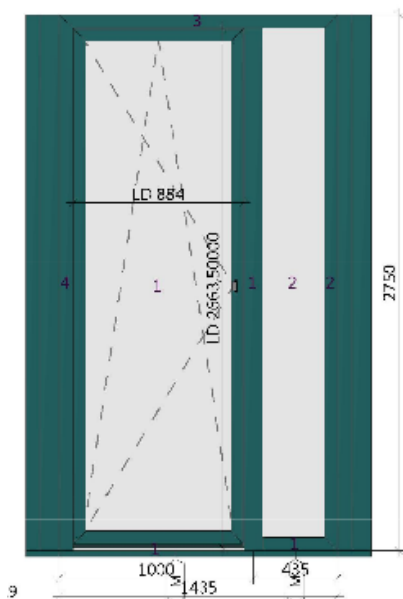

1) Sklep 1. PP 750x750 zevní pohled

2) Dílna 1500x750 vnitřní pohled

3) Sklad 1500x750 vnitřní pohled

4) Kuchyně 2500x750 vnitřní pohled

5) Spíž 750x1250 zevní pohled

6) technická místnost 1250x1250 zevní pohled

7) východ z obýváku VÝCHOD 2000x2250, bezprahov, zevní pohled

možný výklop (ventilačka)?

8) pokoj pro hosty 2500x1250 vnitřní pohled

9) koupelna od WC 750x1875 zevní pohled

10) východ k whirlpool 2000x2750, bezprahové, vnitřní pohled

11) Pokoj pro hosty 2570x2750 FIX 11a) varianta s dveřmi-zevní p.

12) HS portál obývací jeh 6200x2750 -vnitřní pohled, folie proti rozbití?

12a) varianta Schüco ASS 70 BE

13) Východ z jídelny 1655x2750-jaká je maximální možná šířka dveří? 13a) posuvné dveře?? zevní pohled

18) Pracovna 2. NP 1250x1250 zevní pohled

19) WC 2. NP 750x1250 zevní pohled

20) Koupelna 2. NP 2000x1000, reflexní skl- vnitřní pohled

21) koupelna východ 1000x2200, reflexní sklo zevní pohled

22) chodba 1625x2380 reflexní sklo-zevní pohled