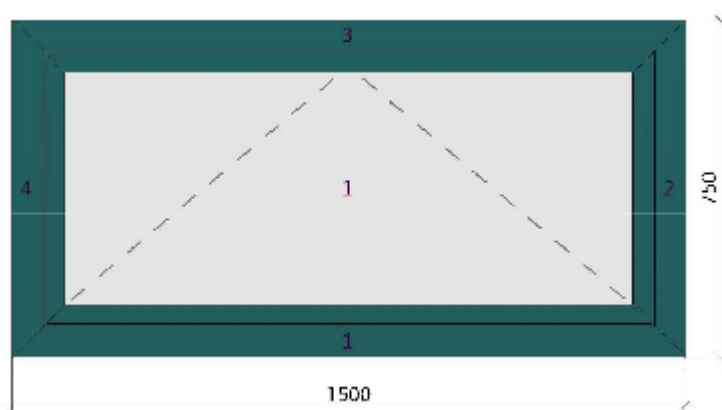

-poptávka hliníkových oken, trojsklo

-zvlášť purenitové profily

přílohy: výkresy 1. PP, 1. NP, 2. NP

šířka rámu dle technických možností

barva : RAL –upřesnění dle domluv-y šedočerná, antrazith

0) SKLEP 1. PP SEVER 1000x500, vnitřní pohled (přidávané okno)

1) Sklep 1. PP 750x750 zevní pohled

2) Dílna 1500x750 vnitřní pohled

3) Sklad 1500x750 vnitřní pohled

4) Kuchyně 2500x750 vnitřní pohled

5) Spíž 750x1250 zevní pohled

6) technická místnost 1250x1250 zevní pohled