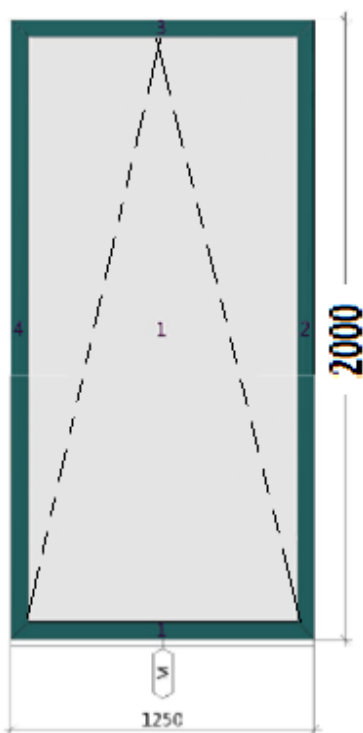

14) jídelna 3940x2750 FIX zevní pohled, folie proti rozbití?

15) vstupní chodba 1250x2000 zevní pohled