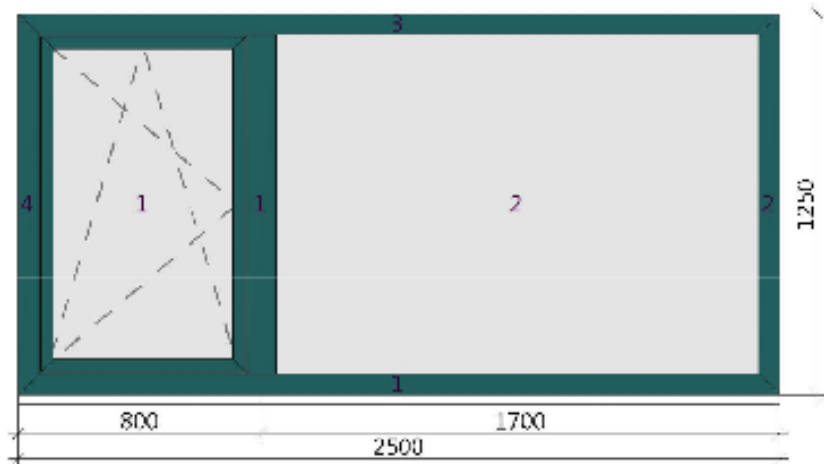

27) Dětský pokoj I. 1500x1500 zevní pohled