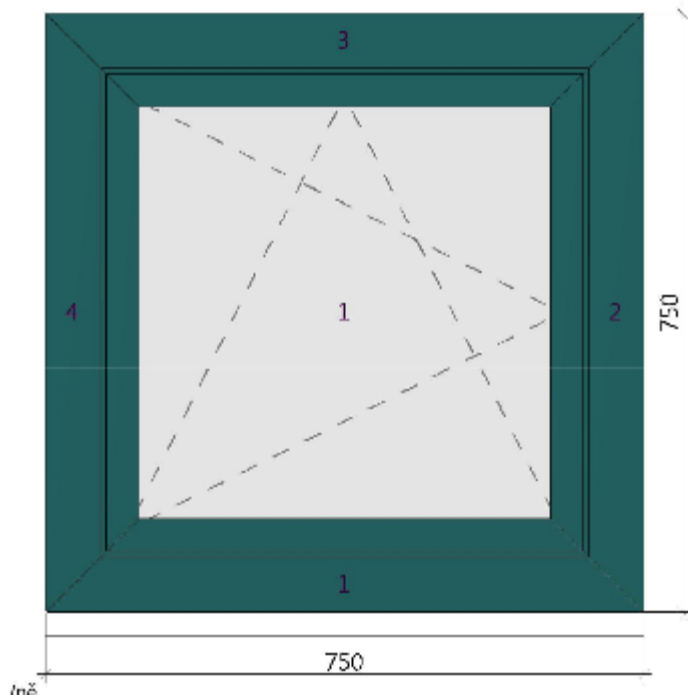

-poptávka hliníkových oken, trojsklo

-zvlášť purenitové profily

přílohy: výkresy 1. PP, 1. NP, 2. NP

šířka rámu dle technických možností

barva : RAL –upřesnění dle domluv-y šedočerná, antrazith

0) SKLEP 1. PP SEVER 1000x500, vnitřní pohled (přidávané okno)

1) Sklep 1. PP 750x750 zevní pohled

2) Dílna 1500x750 vnitřní pohled

3) Sklad 1500x750 vnitřní pohled

4) Kuchyně 2500x750 vnitřní pohled

5) Spíž 750x1250 zevní pohled

6) technická místnost 1250x1250 zevní pohled