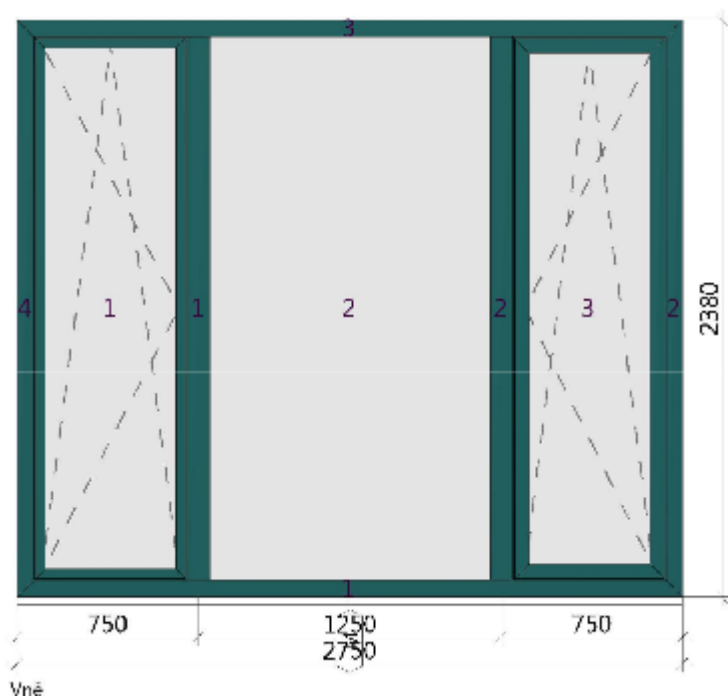

18) Pracovna 2. NP 1250x1250 zevní pohled

19) WC 2. NP 750x1250 zevní pohled

20) Koupelna 2. NP 2000x1000, reflexní skl- vnitřní pohled

21) koupelna východ 1000x2200, reflexní sklo zevní pohled

22) chodba 1625x2380 reflexní sklo-zevní pohled

22a) varianta 1625x2380 výklopné

23) východ z ložnice 3000x2200 na terasu- vnitřní pohled??

příplatek za reflexní sklo?

24) ložnice JIH 2000x2380 zevní pohled??

25) šatna při ložnici 750x2380 zevní pohled

26) dětský pokoj II. 2750x2380

27) Dětský pokoj I. 1500x1500 zevní pohled

28) Dětský pokoj I. ZÁPAD 2500x1250 zevní pohled

29) Balkónové dveře lodžie 1060x2330 zevní pohled

29a) Výklopně otvíravá varianta-lze vyrobit?