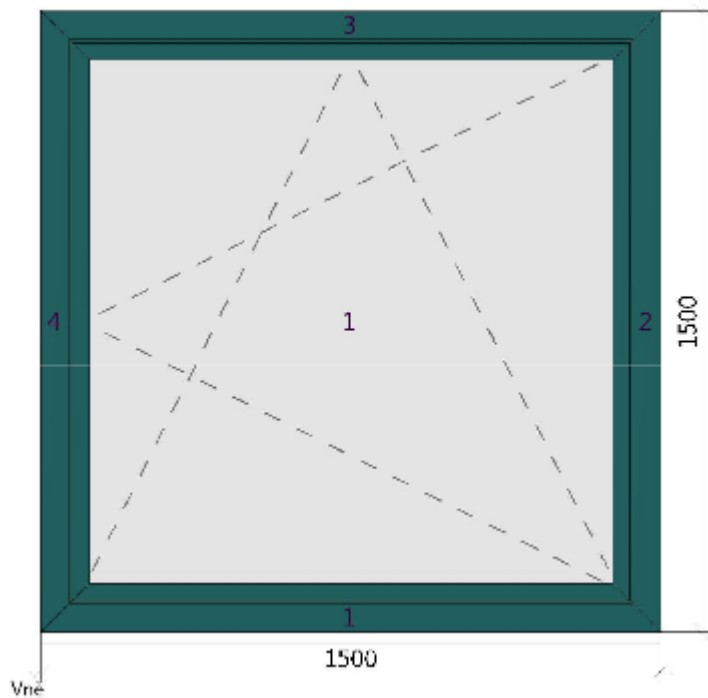

26) dětský pokoj II. 2750x2380