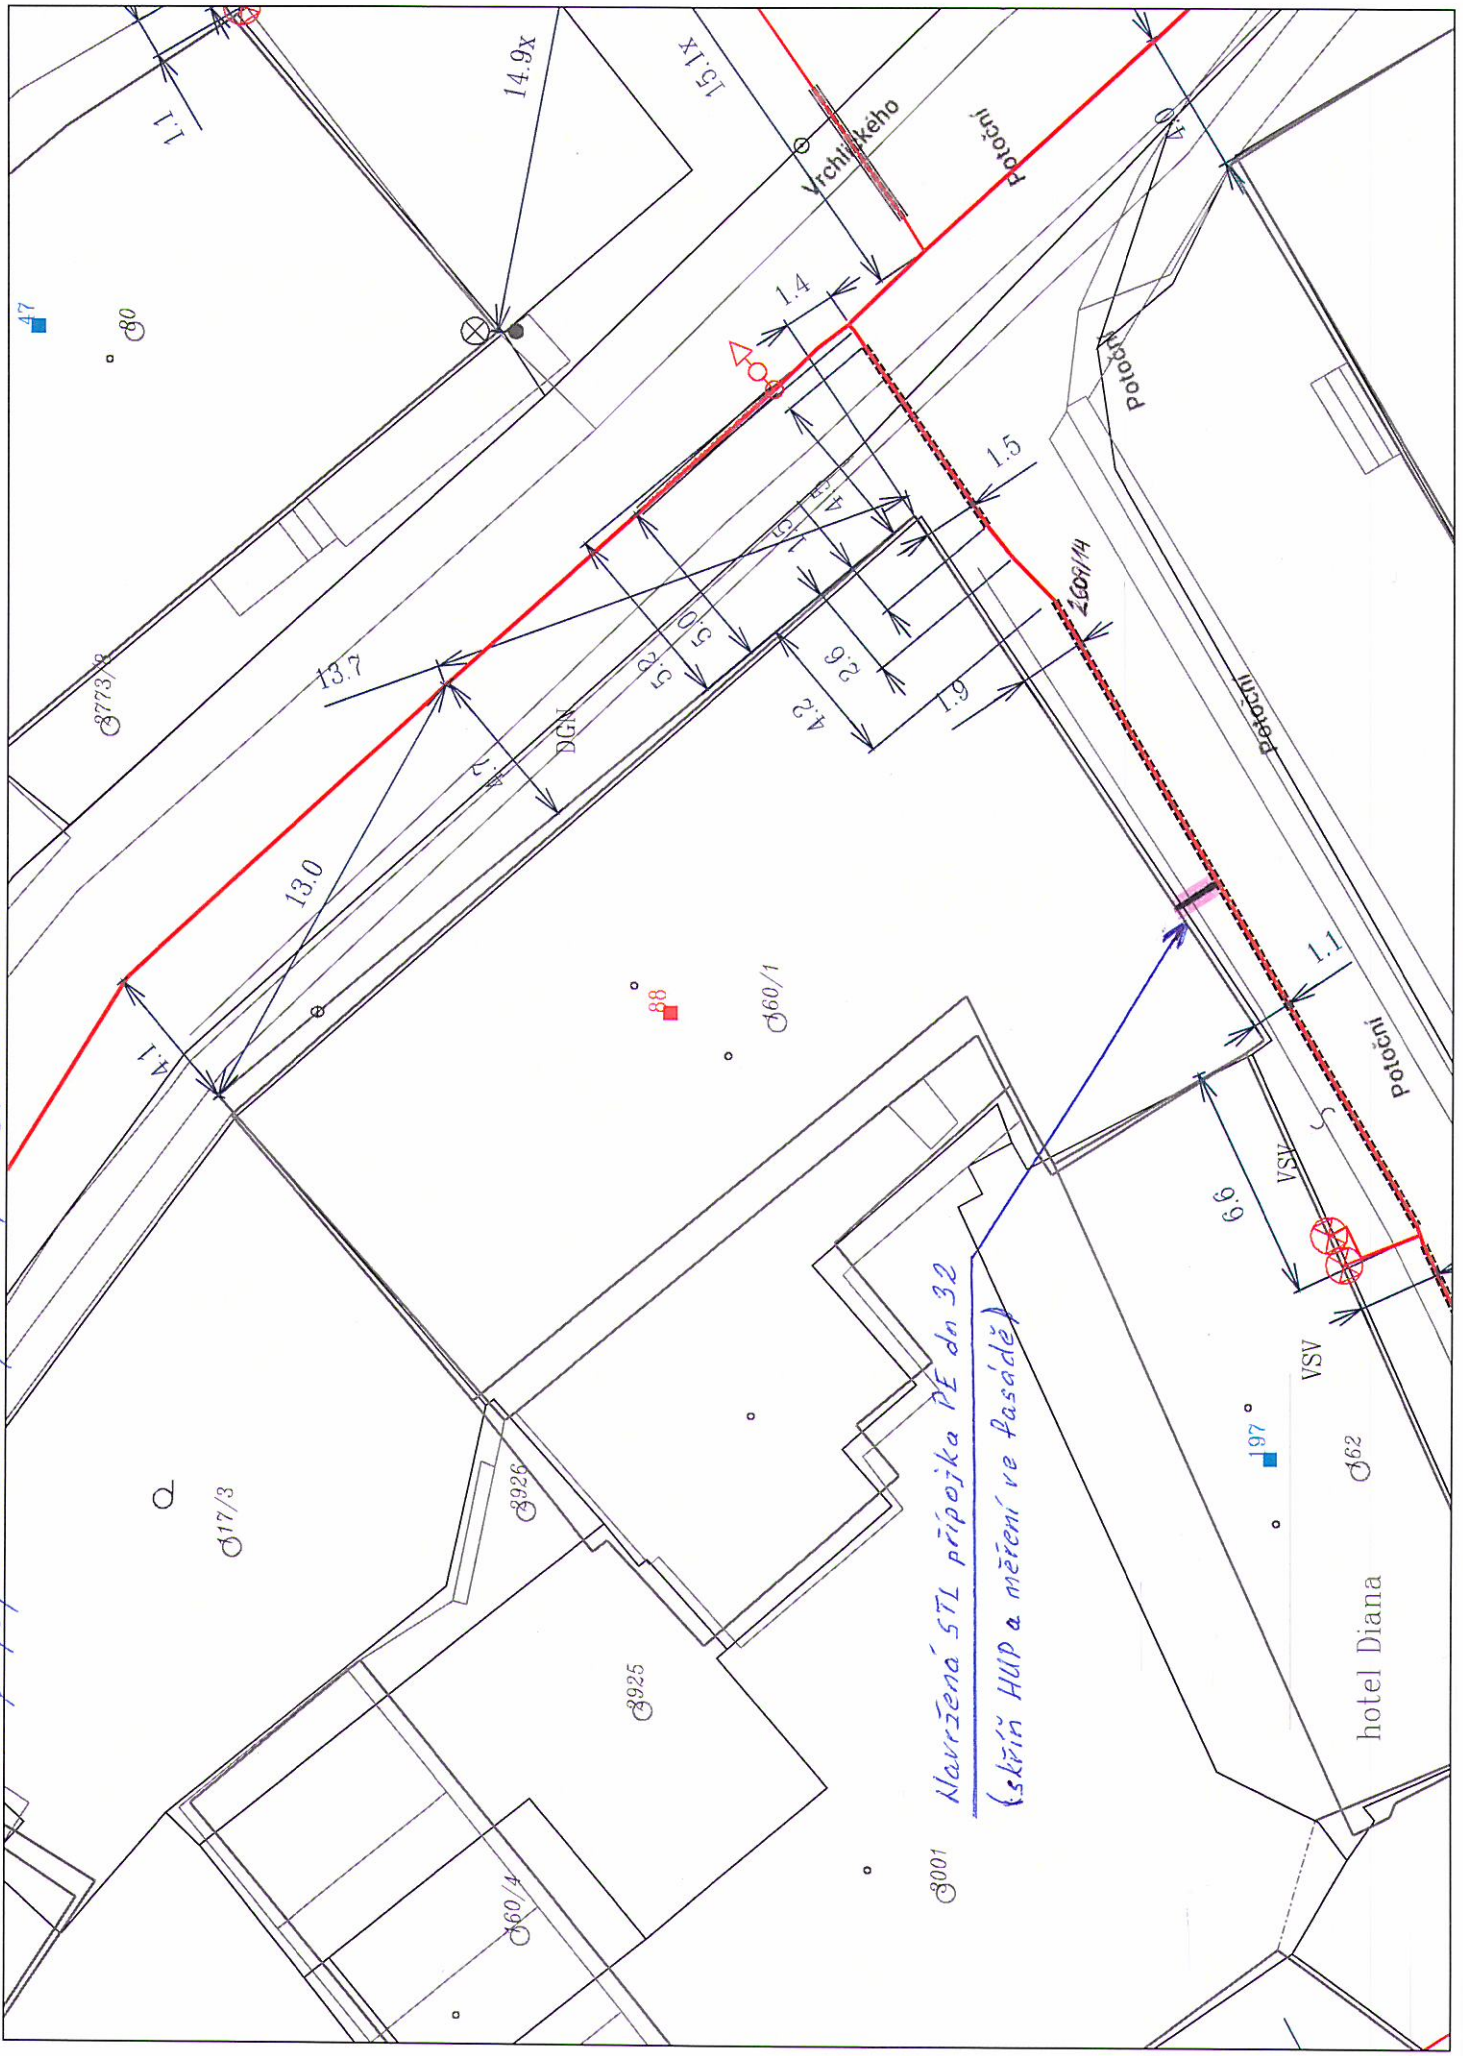

STL přípojka Lázně Kynžvart, Vrchlického 88

8001 Navržená STL přípojka PE dn 32
(skříň HUP a měření ve fasádě)

hotel Diana