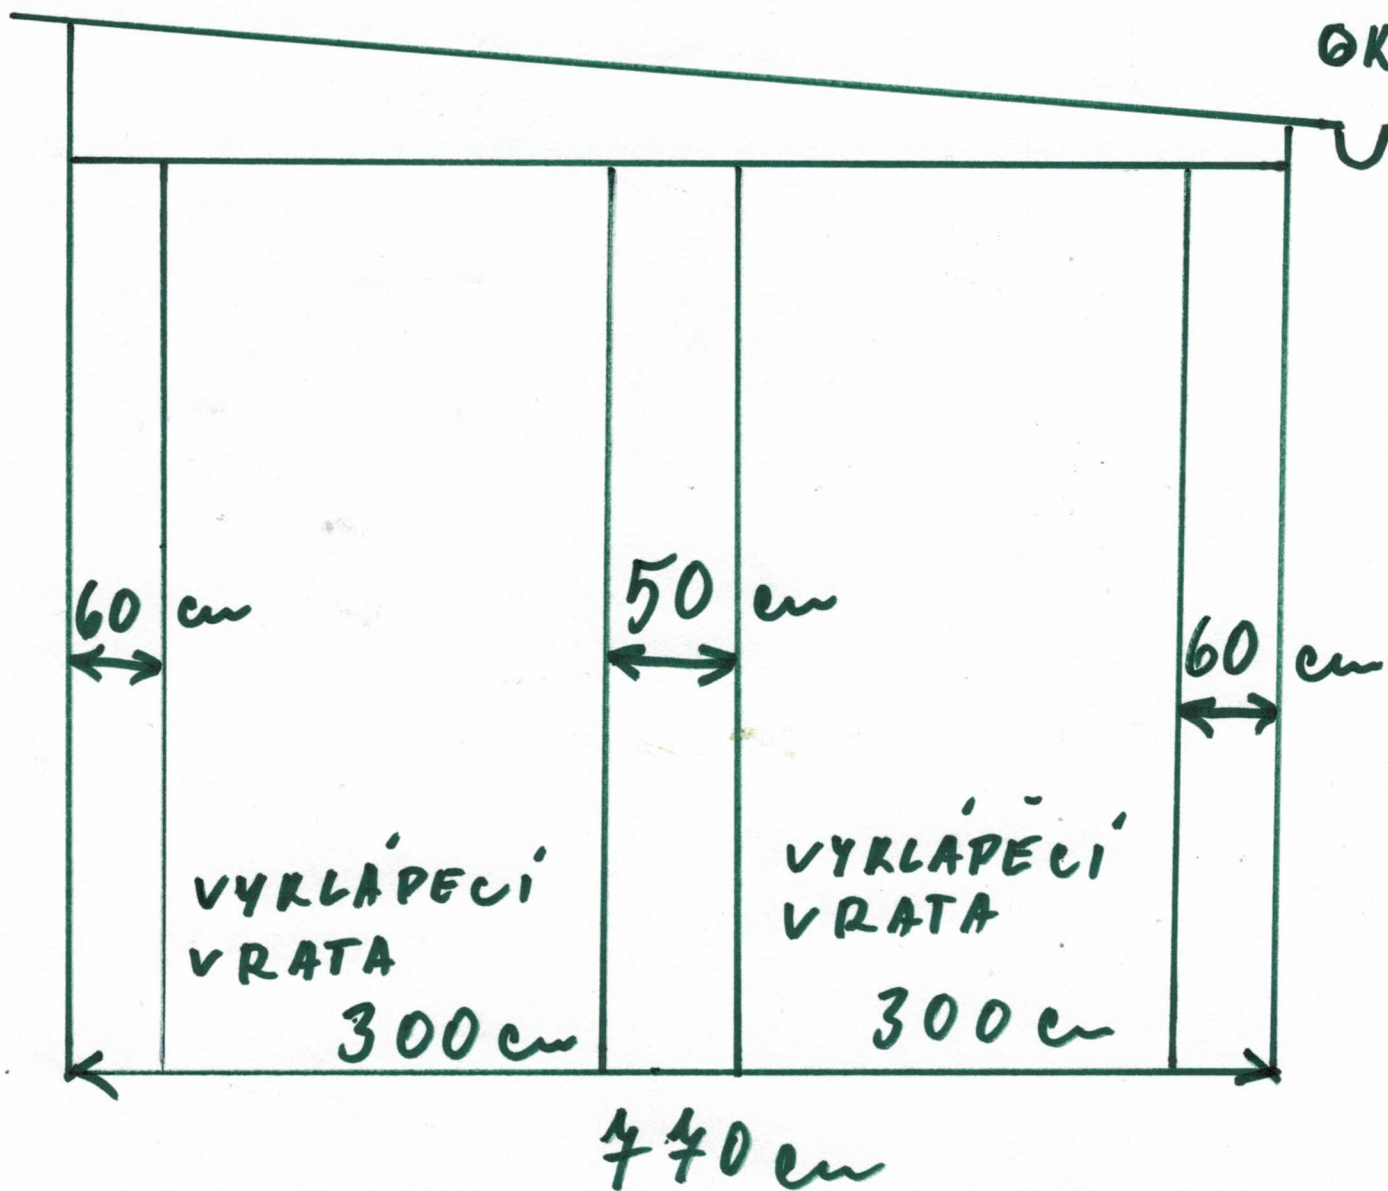

SPÁD DOZADU

OK

VYKLÁPĚCÍ VRATA NA ELEKTRICKÝ POHON

ZADNÍ VYKLÁPĚCÍ VRATA MECHANICKÁ

200 cm