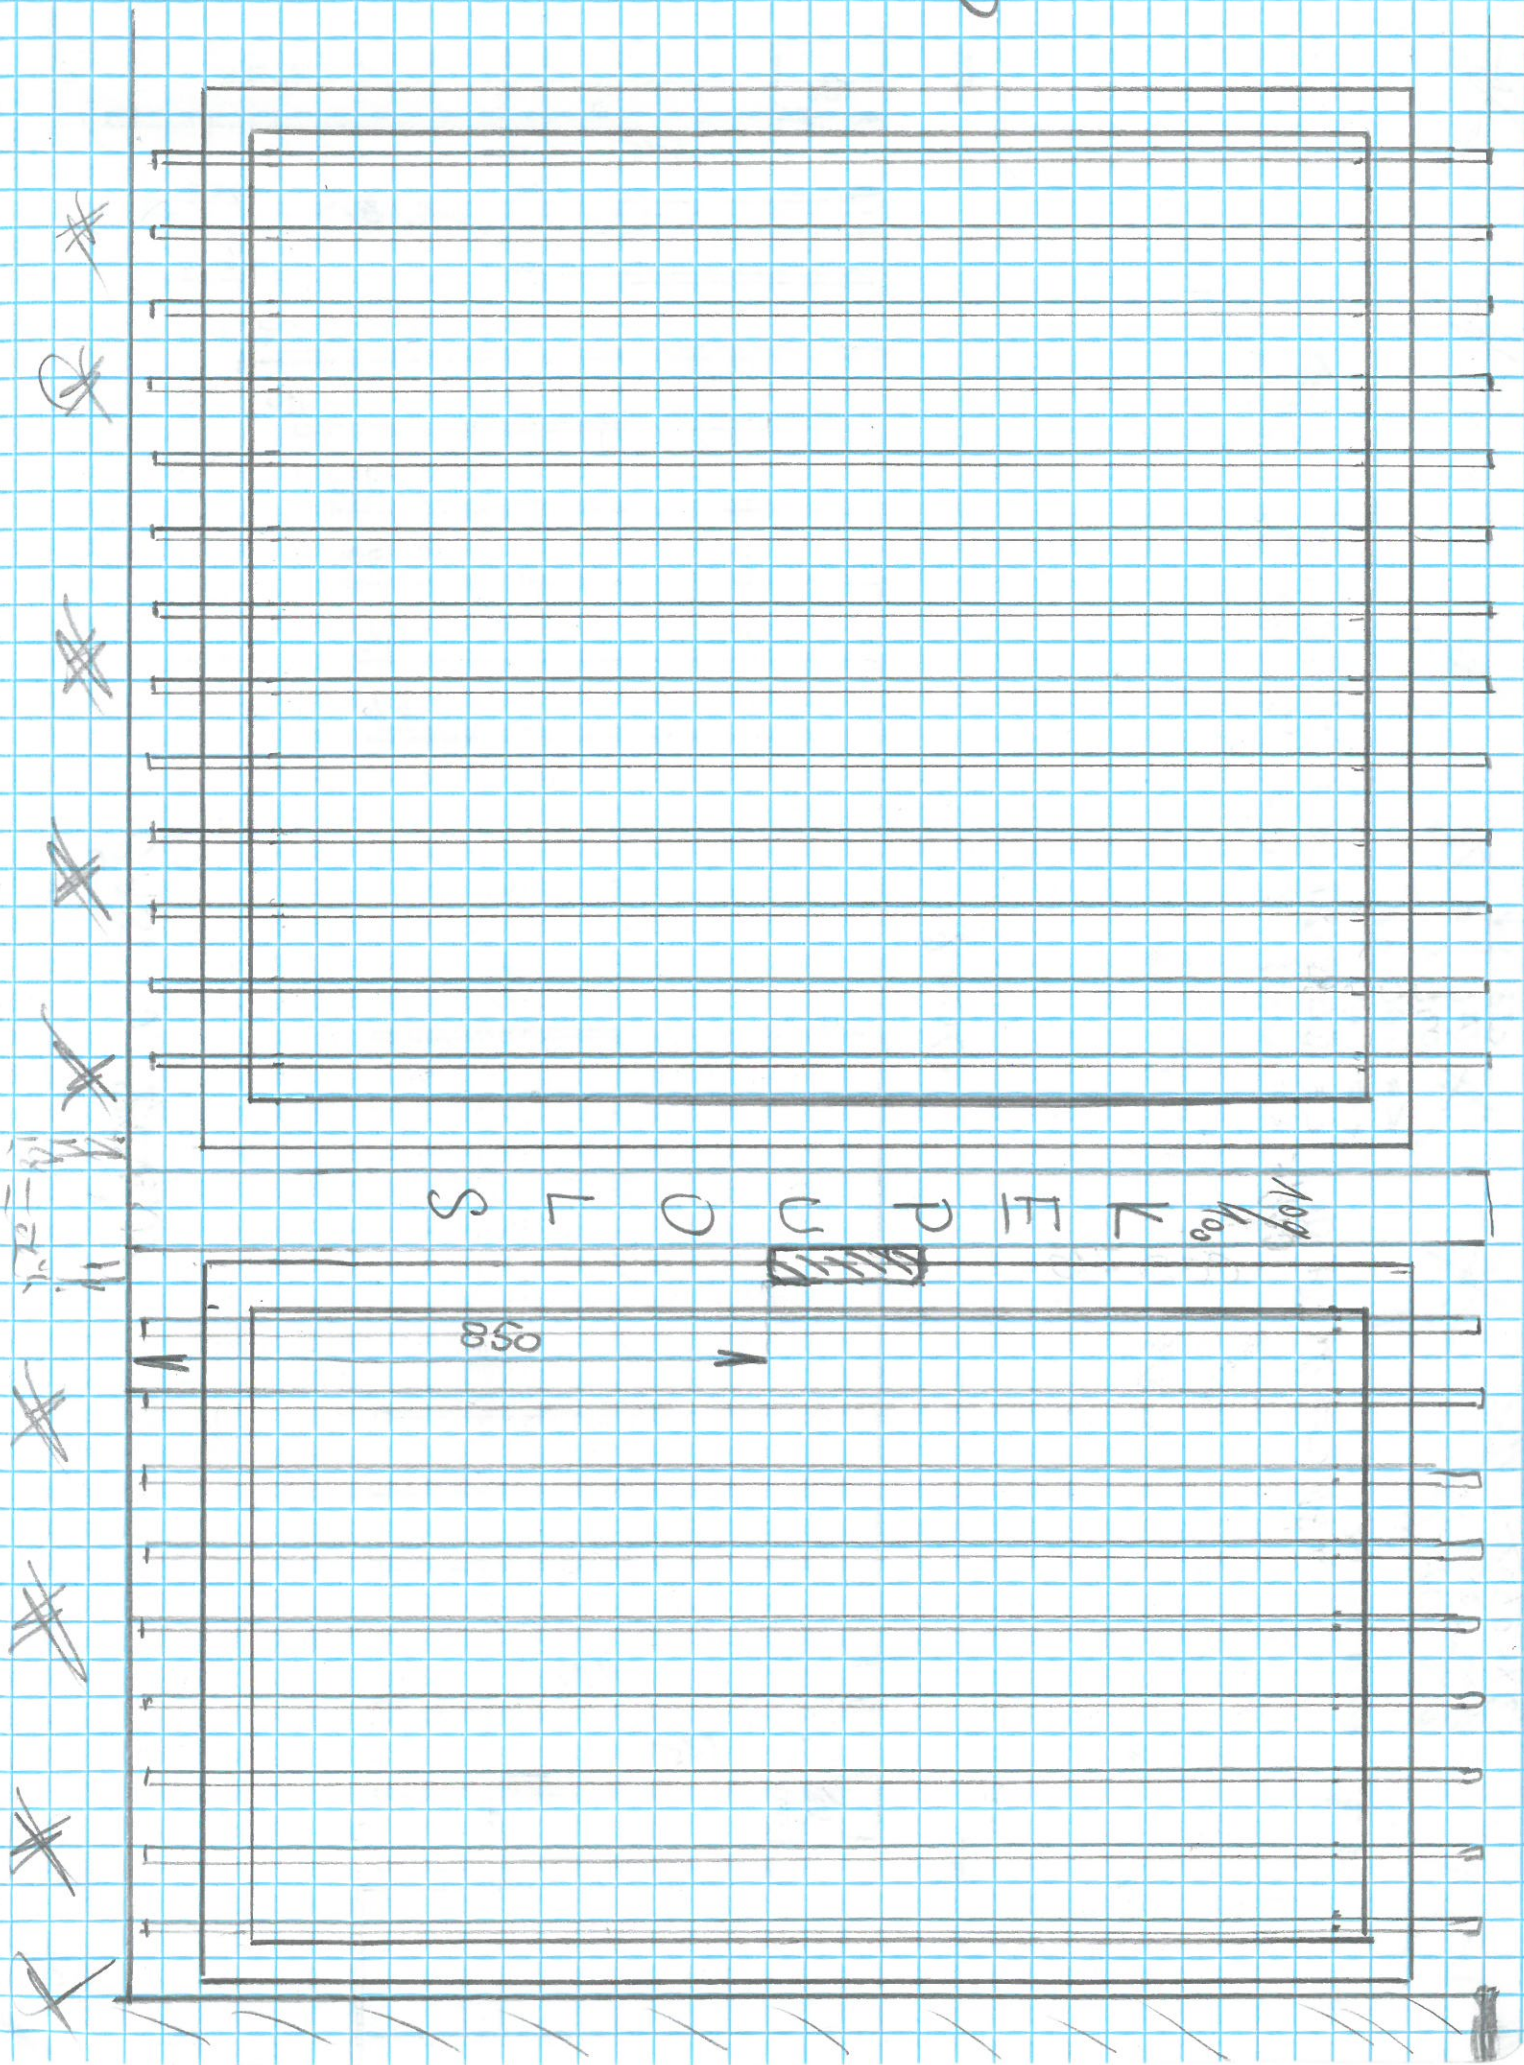

L+P

ještě 60 x 80 x 1,5 => 1600 x 4
 850 x 4 > 10,2 m
 20 x 20 x 1,5 => 1450 x 26 - 45,5 m

3BRNKA

ještě 60 x 80 x 1,5 => 1600 x 2
 950 x 2 > 5,1 m
 ještě 20 x 20 x 1,5
 20 křesla
 18

3BRNKA

2875

1437
~~1437~~

1437
~~1437~~

3935

960

1000