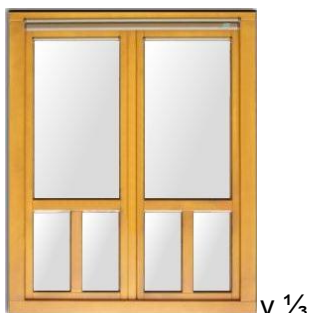

## OKNA ořech/bílá

7ks

- 900x1050 mm
  - dvoukřídlá
  - venkovní strana hnědá vnitřní bílá
  - Meziskelní profil
- 

2ks

- 790x1070 mm
  - dvoukřídlá
  - venkovní strana hnědá vnitřní bílá
  - Meziskelní profil
- 

1ks

- 690x870 mm
- dvoukřídlá
- venkovní strana hnědá vnitřní bílá
- Meziskelní profil

**3ks**

- **730x400 mm**
  - **jednokridle**
- 

**1ks**

- **760x1060**
  - **dvoukřídla**
  - **venkovní strana hnědá vnitřní bílá**
  - **Meziskelní profil**
- 

**2ks**

- **650x1060 mm**
  - **dvoukřídla**
  - **venkovní strana hnědá vnitřní bílá**
  - **Meziskelní profil**
-

1ks

- 680x960 mm
  - dvoukřídla
  - venkovní strana hnědá vnitřní bílá
  - Meziskelní profil
- 

## DVEŘE ořech/bílá

2ks

- 1180x1960 mm
- dvoukřídle
- venkovní strana hnědá vnitřní bílá
- Meziskelní profil