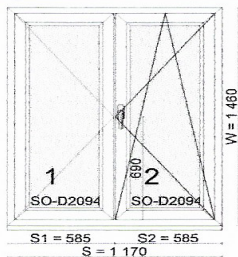

Položka 1	Množství 1	P.TSL-TTR Window PVC Turn Tilt + Turn	Systém: Avantgarde 7000	zasklívací lišty FUTURE	Barva-vnitřní: bílá Barva-vnější: Eiche dunkel UQ901-Z8

Pohled z interiéru

	netto
prvek	258,00 EUR
	258,00 EUR
celková váha	54,1 kg

poznámky1,00

S=1 170;S1=585;S2=585;W=1 460;
no foil / LG_Eiche_dunkel
Rám 6-komorový, křídlo6-ti komorové, vnější černé těsnění, Vnitřní černé těsnění, zasklívací lišta Future, klika uprostřed, Podparapetní profil, standardní výztua, odvodnění nédé
Úroveň zabezpečení: základní zabezpečení
Zašlepka do odvodnění , Vnitřní klika, ZV-RT i MVA
Krytky -bílé
stupňovaný výklop

Ocelový rámeček 16mm
Thermo float glass 4mm

1. DF00-SAI-002-W, (B x H): 381 x 1220
2. DF00-SAI-002-W, (B x H): 381 x 1220

Koeficient prostupu tepla

Uw = 1,4 [(W/m²K)]

Sw = 0,32

Rw = 34(-1;-4) [dB]

Ra2= 30 [dB]

Výrobek	rozměry
část 1: 3/16AST/*4 Ug=1,1 Rw=NPD g=66% Lt=82% , 411 mm x 1 250 mm, 1 ks Listwa FUTURE z czarną uszczelką	411 x 1250
část 2: 3/16AST/*4 Ug=1,1 Rw=NPD g=66% Lt=82% , 411 mm x 1 250 mm, 1 ks Listwa FUTURE z czarną uszczelką	411 x 1250

Položka 2	Množství 1	P.TSL-TTR Window PVC Turn Tilt + Turn	Systém: Avantgarde 7000	zasklívací lišty FUTURE	Barva-vnitřní: bílá Barva-vnější: Eiche dunkel UQ901-Z8