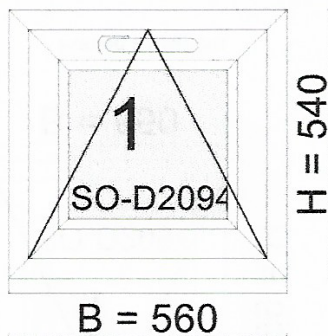

Pohled z interiéru

	netto
prvek	74,00 EUR
	74,00 EUR
celková váha	11,1 kg

poznámky 1,00

B=560;H=540;
no foil / LG_Eiche_dunkel
Rám 6-komorový, křídlo6-ti komorové, Podparapetní profil, standartní výztua, odvodnění nědé, vnější černé těsnění, Vnitřní černé těsnění, zasklívací lišta Future, klika uprostřed
Úroveň zabezpečení: základní zabezpečení
bez wślizgu, Vnitřní klika, Zawiasy malowane SW1K, Zašlepka do odvodnień
Krytky -bílé

Ocelový rámeček 16mm
Thermo float glass 4mm

1. DF00-SAI-002-W, (B x H): 320 x 300

Koeficient prostupu tepla

Uw = 1,4 [(W/m²K)]

Sw = 0,19

Rw = 34(-1;-4) [dB]

Ra2= 30 [dB]

Výrobek	rozměry
část 1: 3/16AST/*4 Ug=1,1 Rw=NPD g=66% Lt=82% , 350 mm x 330 mm, 1 ks Listwa FUTURE z czarną uszczelką	350 x 330