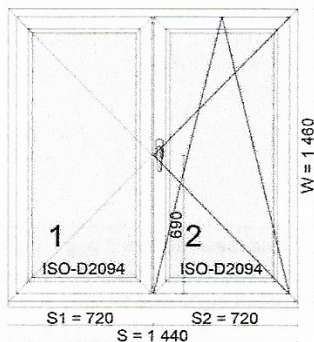

Výrobek	rozměry
čast 1: 3/16AST/*4 Ug=1,1 Rw=NPD g=66% Lt=82% , 556 mm x 598 mm, 1 ks 3/16AST/*4 Ug=1,1 Rw=NPD g=66% Lt=82% , 556 mm x 1 302 mm, 1 ks Listwa FUTURE z czarną uszczelką čast 2: 3/16AST/*4 Ug=1,1 Rw=NPD g=66% Lt=82% , 556 mm x 598 mm, 1 ks 3/16AST/*4 Ug=1,1 Rw=NPD g=66% Lt=82% , 556 mm x 1 302 mm, 1 ks Listwa FUTURE z czarną uszczelką	556 x 598     556 x 1302     556 x 598     556 x 1302

Výrobek	rozměry
<p>část 1:</p> <p>3/16AST/*4 Ug=1,1 Rw=NPD g=66% Lt=82% , 650 mm x 608 mm, 1 ks</p> <p>3/16AST/*4 Ug=1,1 Rw=NPD g=66% Lt=82% , 650 mm x 1 302 mm, 1 ks</p> <p>Listwa FUTURE z czarną uszczelką</p>	<p>650 x 608</p> <p>650 x 1302</p>

Pohled z interiéru

	netto
prvek	283,00 EUR
	283,00 EUR
celková váha	63,1 kg

poznámky 1,00

S=1 460;S1=730;S2=730;W=1 450;

no foil / LG\_Eiche\_dunkel

Rám 6-komorový, křídlo 6-ti komorové, vnější černé těsnění, Vnitřn

Pohled z interiéru

	netto
prvek	283,00 EUR
	283,00 EUR
celková váha	62,8 kg

poznámky 1,00
S=1 440;S1=720;S2=720;W=1 460; no foil / LG_Eiche dunkel Rám 6-komorový, křídlo 6-ti komorové, vnější černé těsnění, Vnitřní černé těsnění, zasklívací lišta Future, klika uprostřed, Podparapetní profil, standartní výztua, odvodnění nědě Úroveň zabezpečení: základní zabezpečení Zaslepka do odvodnění , Vnitřní klika, ZV-RT i MVA Krytky -bílé stupňovaný výklop
Ocelový rámeček 16mm Thermo float glass 4mm
1. DF00-SAI-002-W, (B x H): 516 x 1220 2. DF00-SAI-002-W, (B x H): 516 x 1220