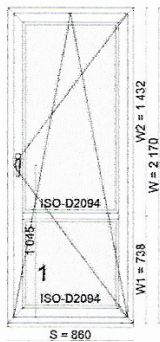

Položka 13	Množství 1	P.TTIDR Drzwi balkonowe	System: Avantgarde 7000	zasklívací lišty FUTURE	Barva-vnitřní: bílá Barva-vnější: Eiche dunkel UQ901-Z8

Pohled z interiéru

	netto
prvek	232,00 EUR
	232,00 EUR
celková váha	52,8 kg

poznámky 1,00   S=860;W=2 170;W1=738;W2=1 432; no foil / LG_Eiche_dunkel Rám 6-komorový, křídlo 6-ti komorové, vnější černé těsnění, Vnitřní černé těsnění, zasklívací lišta Future, klika uprostřed, Podparapetní profil, standartní výztua, odvodnění nědě Úroveň zabezpečení: základní zabezpečení Záslepka do odvodnění , Otvírávě-sklopné , Otvírávě-sklopné pravé , Protiprůvanová pojistka, Vnitřní klika, stupňovaný výklop Krytky -bílé   Ocelový rámeček 16mm Thermo float glass 4mm   1. DF00-SAI-002-W, (B x H): 620 x 1930

Koeficient prostupu tepla   Uw = 1,3 [(W/m²K)] Sw = 0,36 Rw = 34(-1;-4) [dB] Ra2= 30 [dB]

Výrobek	rozměry
část 1: 3/16AST/*4 Ug=1,1 Rw=NPD g=66% Lt=82% , 650 mm x 608 mm, 1 ks 3/16AST/*4 Ug=1,1 Rw=NPD g=66% Lt=82% , 650 mm x 1 302 mm, 1 ks Listwa FUTURE z czarną uszczelką	650 x 608 650 x 1302