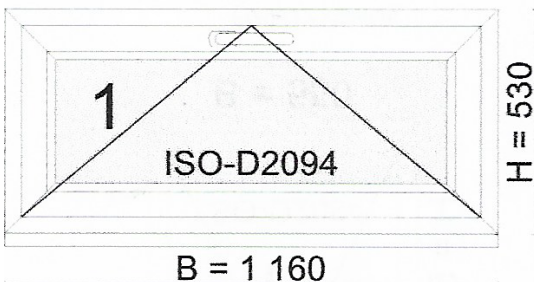

Pohled z interiéru

	netto
prvek	114,00 EUR
	228,00 EUR
celková váha	41,4 kg

poznámky 1,00
B=1 160;H=530;
no foil / LG_Eiche dunkel
Rám 6-komorový, křídlo6-ti komorové, Podparapetní profil,
standardní výztua, odvodnění nědé, vnější černé těsnění, Vnitřní
černé těsnění, zasklívací lišta Future, klika uprostřed
Úroveň zabezpečení: základní zabezpečení
bez wslizgu, Vnitřní klika, Zawiasy malowane SW1K, Zašlepka do
odvodnění
Krytky -bílě

Ocelový rámeček 16mm
Thermo float glass 4mm

1. DF00-SAI-002-W, (B x H): 920 x 290

Koeficient prostupu tepla

Uw = 1,4 [(W/m²K)]

Sw = 0,26

Rw = 34(-1;-4) [dB]

Ra2= 30 [dB]

Výrobek	rozměry
část 1: 3/16AST/*4 Ug=1,1 Rw=NPD g=66% Lt=82% , 950 mm x 320 mm, 1 ks Listwa FUTURE z černá uszczelką	950 x 320