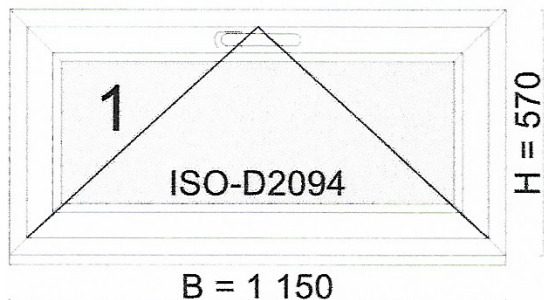

Položka 18	Množství 1	P.TTIDR Drzwi balkonowe	System: Avantgarde 7000	zasklívací lišty FUTURE	Barva-vnitřní: bílá Barva-vnější: Eiche dunkel UQ901-Z8

	netto
prvek	226,00 EUR
	226,00 EUR
celková váha	52,6 kg

poznámky 1,00

S=850;W=2 180;W1=758;W2=1 422;
no foil / LG_Eiche_dunkel
Rám 6-komorový, křídlo 6-ti komorové, vnější černé těsnění, Vnitřní černé těsnění, zasklívací lišta Future, klika uprostřed, Podparapetní profil, standartní výztua, odvodnění nede
Úroveň zabezpečení: základní zabezpečení
Zašlepka do odvodnění, Otvíravé-sklonné, Otvíravé-sklonné pravé, Protiprůvanová pojistka, Vnitřní klika, stupňovaný výklop
Krytky -bílé

Ocelový rámeček 16mm
Thermo float glass 4mm

1. DF00-SAI-002-W, (B x H): 610 x 1940

Koeficient prostupu tepla

Uw = 1,3 [(W/m²K)]

Sw = 0,36

Rw = 34(-1;-4) [dB]

Ra2= 30 [dB]

Výrobek	rozměry
část 1: 3/16AST/*4 Ug=1,1 Rw=NPD g=66% Lt=82% , 640 mm x 1 292 mm, 1 ks	640 x 1292
3/16AST/*4 Ug=1,1 Rw=NPD g=66% Lt=82% , 640 mm x 628 mm, 1 ks	640 x 628
Listwa FUTURE z czarną uszczelką	

Položka 19	Množství 1	P.TD Okno PVC U	System: Avantgarde 7000	zasklívací lišty FUTURE	Barva-vnitřní: bílá Barva-vnější: Eiche dunkel UQ901-Z8

Pohled z interiéru

	netto
prvek	112,00 EUR
	112,00 EUR
celková váha	21,3 kg

poznámky 1,00

B=1 150;H=570;
no foil / LG_Eiche_dunkel
Rám 6-komorový, křídlo 6-ti komorové, Transportní profil, standartní výztua, odvodnění nede, vnější černé těsnění, Vnitřní černé těsnění, zasklívací lišta Future, klika uprostřed
Úroveň zabezpečení: základní zabezpečení
bez wślizgu, Vnitřní klika, Zawiasy malowane SW1K, Zašlepka do odvodnění
Krytky -bílé

Ocelový rámeček 16mm
Thermo float glass 4mm

1. DF00-SAI-002-W, (B x H): 910 x 330

Koeficient prostupu tepla

Uw = 1,3 [(W/m²K)]

Sw = 0,27

Rw = 34(-1;-4) [dB]

Ra2= 30 [dB]

Výrobek	rozměry
část 1: 3/16AST/*4 Ug=1,1 Rw=NPD g=66% Lt=82% , 940 mm x 360 mm, 1 ks	940 x 360
Listwa FUTURE z czarną uszczelką