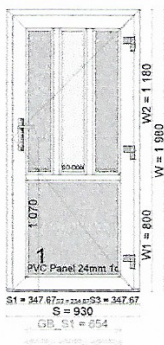

Položka 27	Množství 1	P.TEDR_V1 dvere otevirave dovnitr	Systém: Avantgarde 7000	zasklívací lišty FUTURE	Barva-vnitřní: bílá Barva-vnější: Eiche dunkel UQ901-Z8

Pohled z interiéru

	netto
prvek	837,00 EUR
	837,00 EUR
celková váha	43,9 kg

poznámky 1,00
S=930;S1=347,67;S2=234,67;S3=347,67;W=1 980;W1=800;W2=1 180;
no foil / LG_Eiche dunkel
VD POHLAD INTER/OTV INTER
Rám 6-komorový, vnější černé těsnění, Vnitřní černé těsnění,
zasklívací lišta Future, Hliníkový prá Alumaster, pant Jocker bílý,
standartní výztua, standartní výztua, pant dveřní Jocker, odvodnění
nědé
Okapnik skrzydła z uszczelnieniem , Hinge for doors JOCKER ,
Otvírávé-pravé , Zasuvnica automatyczna autoLock
ORN 105 4/16/*4, Ug 1.1, Rw 31, g-W NPD, LT NPD
Ornament kúra
Ocelový rámeček 16mm
Thermo float glass 4mm

1. DF00-SAI-020-W, (B x H): 625 x 1705

Koeficient prostupu tepla
 $U_w = 1,6 [(W/m^2K)]$
 $S_w = 0,04$
 $R_w = NPD [dB]$
 $R_{a2} = NPD [dB]$

Výrobek	rozměry
část 1: 4 ORN 105/16AST/*4, Ug 1.1, Rw= 31, g=60% Lt= 79%, 185 mm x 1 017 mm, 1 ks	185 x 1017
PVC Panel 1 side coloured 24mm, 185 mm x 1 017 mm, 1 ks	185 x 1017
PVC Panel 1 side coloured 24mm, 654 mm x 667 mm, 1 ks	654 x 667
PVC Panel 1 side coloured 24mm, 185 mm x 1 017 mm, 1 ks	185 x 1017
Listwa FUTURE z czarną uszczelką	

28 OTH-HAN-000322-HAN W/B 1 12,44
Klamka dwustronna z zamkiem szeroki szyld
Kolor: HAN_white/brown