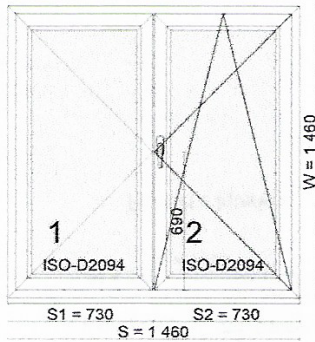

Položka 6	Množství 1	P.TSL-TTR Window PVC Turn Tilt + Turn	Systém: Avantgarde 7000	zasklívací lišty FUTURE	Barva-vnitřní: bílá Barva-vnější: Eiche dunkel UQ901-Z8

Pohled z interiéru

	netto
prvek	283,00 EUR
	283,00 EUR
celková váha	63,4 kg

poznámky	1,00
S=1 460;S1=730;S2=730;W=1 460; no foil / LG_Eiche_dunkel Rám 6-komorový, křídlo 6-ti komorové, vnější černé těsnění, Vnitřní černé těsnění, zasklívací lišta Future, klika uprostřed, Podparapetní profil, standardní výztua, odvodnění nědé Úroveň zabezpečení: základní zabezpečení Zašlepka do odvodnění , Vnitřní klika, ZV-RT i MVA Krytky -bílé stupňovaný výklop Ocelový rámeček 16mm Thermo float glass 4mm 1. DF00-SAI-002-W, (B x H): 526 x 1220 2. DF00-SAI-002-W, (B x H): 526 x 1220	

Koeficient prostupu tepla
Uw = 1,3 [(W/m²K)]
Sw = 0,36
Rw = 34(-1;-4) [dB]
Ra2= 30 [dB]

Výrobek	rozměry
část 1: 3/16AST/*4 Ug=1,1 Rw=NPD g=66% Lt=82% , 556 mm x 1 250 mm, 1 ks Listwa FUTURE z czarną uszczelką	556 x 1250
část 2: 3/16AST/*4 Ug=1,1 Rw=NPD g=66% Lt=82% , 556 mm x 1 250 mm, 1 ks Listwa FUTURE z czarną uszczelką	556 x 1250