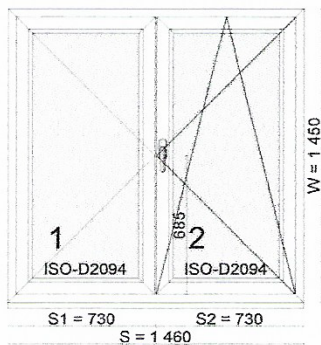

Položka 14	Množství 1	P.TSL-TTR Window PVC Turn Tilt + Turn	Systém: Avantgarde 7000	zasklívací lišty FUTURE	Barva-vnitřní: bílá Barva-vnější: Eiche dunkel UQ901-Z8

Pohled z interiéru

	netto
prvek	283,00 EUR
	283,00 EUR
celková váha	63,1 kg

poznámky 1,00

S=1 460;S1=730;S2=730;W=1 450;

no foil / LG_Eiche_dunkel

Rám 6-komorový, křídlo 6-ti komorové, vnější černé těsnění, Vnitřn

černé těsnění, zasklívací lišta Future, klika uprostřed,

Podparapetní profil, standartní výztuha, odvodnění nede

Úroveň zabezpečení: základní zabezpečení

Zašlepka do odvodnění , Vnitřní klika, ZV-RT i MVA

Krytky -bílé

stupňovaný výklop

Ocelový rámeček 16mm

Thermo float glass 4mm

1. DF00-SAI-002-W, (B x H): 526 x 1210

2. DF00-SAI-002-W, (B x H): 526 x 1210

Koeficient prostupu tepla

Uw = 1,3 [(W/m²K)]

Sw = 0,36

Rw = 34(-1;-4) [dB]

Ra2= 30 [dB]

Výrobek	rozměry
část 1: 3/16AST/*4 Ug=1,1 Rw=NPD g=66% Lt=82% , 556 mm x 1 240 mm, 1 ks Listwa FUTURE z czarną uszczelką	556 x 1240
část 2: 3/16AST/*4 Ug=1,1 Rw=NPD g=66% Lt=82% , 556 mm x 1 240 mm, 1 ks Listwa FUTURE z czarną uszczelką	556 x 1240