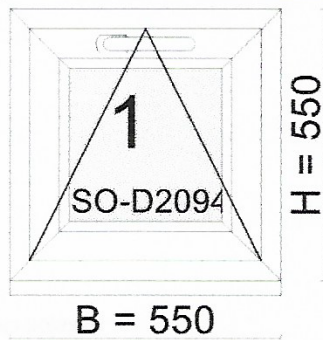

Položka 22	Množství 1	P.TD Okno PVC U	Systém: Avantgarde 7000	zasklívací lišty FUTURE	Barva-vnitřní: bílá Barva-vnější: Eiche dunkel UQ901-Z8

Pohled z interiéru

	netto
prvek	74,00 EUR
	74,00 EUR
celková váha	11,2 kg

poznámky 1,00
B=550;H=550;
no foil / LG_Eiche dunkel
Rám 6-komorový, křídlo6-ti komorové, Podparapetní profil,
standardní výztua, odvodnění nědé, vnější černé těsnění, Vnitřní
černé těsnění, zasklívací lišta Future, klika uprostřed
Úroveň zabezpečení: základní zabezpečení
bez wslizgu, Vnitřní klika, Zawiasy malowane SW1K, Zašlepka do
odvodnění
Krytky -bílě

Ocelový rámeček 16mm
Thermo float glass 4mm

1. DF00-SAI-002-W, (B x H): 310 x 310

Koeficient prostupu tepla

Uw = 1,4 [(W/m²K)]

Sw = 0,19

Rw = 34(-1;-4) [dB]

Ra2= 30 [dB]

Výrobek	rozměry
část 1: 3/16AST/*4 Ug=1,1 Rw=NPD g=66% Lt=82% , 340 mm x 340 mm, 1 ks Listwa FUTURE z černá uszczelką	340 x 340

Položka 23	Množství 2	P.TD Okno PVC U	Systém: Avantgarde 7000	zasklívací lišty FUTURE	Barva-vnitřní: bílá Barva-vnější: Eiche dunkel UQ901-Z8