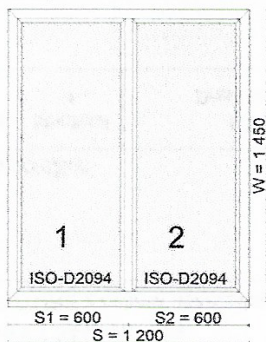

Pohled z interiéru

	netto
prvek	149,00 EUR
	149,00 EUR
celková váha	39,3 kg

poznámky 1,00
S=1 200;S1=600;S2=600;W=1 450; no foil / LG_Eiche dunkel Rám 6-komorový, vnější černé těsnění, Vnitřní černé těsnění, zasklívací lišta Future, Podparapetní profil, standartní výztua, odvodnění nědě
Ocelový rámeček 16mm Thermo float glass 4mm
Koeficient prostupu tepla
Uw = 1,5 [(W/m²K)]
Sw = 0,44
Rw = 34(-1;-4) [dB]
Ra2= 30 [dB]

Výrobek	rozměry
část 1: 3/16AST/*4 Ug=1,1 Rw=NPD g=66% Lt=82% , 522 mm x 1 344 mm, 1 ks Listwa FUTURE z czarną uszczelką	522 x 1344
část 2: 3/16AST/*4 Ug=1,1 Rw=NPD g=66% Lt=82% , 522 mm x 1 344 mm, 1 ks Listwa FUTURE z czarną uszczelką	522 x 1344

17

DF00-COP-001-706
Avantgarde spojovací profil H
Kolor: O - Dark oak
biłá / Eiche dunkel UQ901-Z8 Wvmiar: 1 450

1

11,31