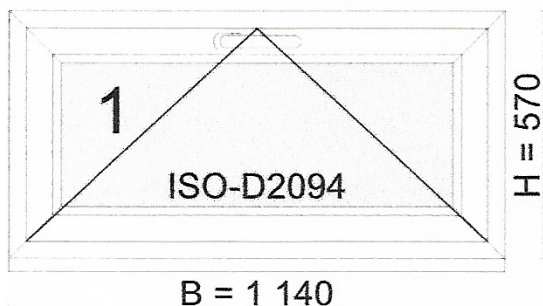

Pohled z interiéru

	netto
prvek	114,00 EUR
	114,00 EUR
celková váha	21,4 kg

poznámky 1,00
B=1 140;H=570;
no foil / LG_Eiche_dunkel
Rám 6-komorový, křídlo6-ti komorové, Podparapetní profil,
standartní výztua, odvodnění nědé, vnější černé těsnění, Vnitřní
černé těsnění, zasklívací lišta Future, klika uprostřed
Úroveň zabezpečení: základní zabezpečení
bez wślizgu, Vnitřní klika, Zawiasy malowane SW1K, Zašlepka do
odvodnění
Krytky -bílé

Ocelový rámeček 16mm
Thermo float glass 4mm

1. DF00-SAI-002-W, (B x H): 900 x 330

Koeficient prostupu tepla
Uw = 1,3 [(W/m²K)]
Sw = 0,27
Rw = 34(-1;-4) [dB]
Ra2= 30 [dB]

Výrobek	rozměry
část 1: 3/16AST/*4 Ug=1,1 Rw=NPD g=66% Lt=82% , 930 mm x 360 mm, 1 ks Listwa FUTURE z czarną uszczelką	930 x 360