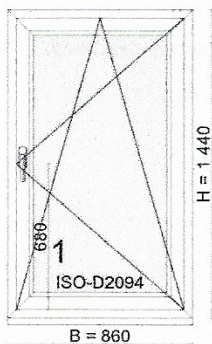

Položka 9	Množství 1	P.TTR Window PVC Turn Tilt	Systém: Avantgarde 7000	zasklívací lišty FUTURE	Barva-vnitřní: bílá Barva-venější: Eiche dunkel UQ901-Z8

Pohled z interiéru

	netto
prvek	159,00 EUR
	159,00 EUR
celková váha	35,9 kg

poznámky 1,00
B=860;H=1 440;
no foil / LG_Eiche_dunkel
Rám 6-komorový, křídlo6-ti komorové, Podparapetní profil,
standartní výztua, odvodnění nědé, vnější černé těsnění, Vnitřní
černé těsnění, zasklívací lišta Future, klika uprostřed
Úroveň zabezpečení: základní zabezpečení
Zašlepka do odvodnění , Otvíravé-sklopné , Otvíravé-sklopné
pravé , Vnitřní klika, stupňovaný výklop
Krytky -bílé

Ocelový rámeček 16mm
Thermo float glass 4mm

1. DF00-SAI-002-W, (B x H): 620 x 1200

Koeficient prostupu tepla
Uw = 1,3 [(W/m²K)]
Sw = 0,36
Rw = 34(-1;-4) [dB]
Ra2= 30 [dB]

Výrobek	rozměry
část 1: 3/16AST/*4 Ug=1,1 Rw=NPD g=66% Lt=82% , 650 mm x 1 230 mm, 1 ks Listwa FUTURE z czarną uszczelką	650 x 1230

Položka 10	Množství 1	P.TD Okno PVC U	Systém: Avantgarde 7000	zasklívací lišty FUTURE	Barva-vnitřní: bílá Barva-venější: Eiche dunkel UQ901-Z8