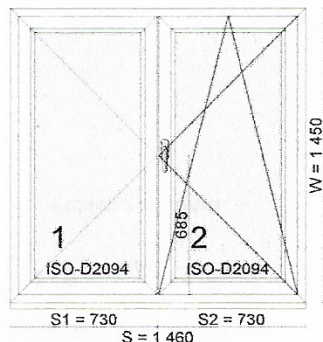

Pohled z interiéru

	netto
prvek	283,00 EUR
	283,00 EUR
celková váha	63,1 kg

poznámky1,00
S=1 460;S1=730;S2=730;W=1 450; no foil / LG_Eiche_dunkel Rám 6-komorový, křídlo6-ti komorové, vnější černé těsnění, Vnitřní černé těsnění, zasklívací lišta Future, klika uprostřed, Podparapetní profil, standartní výztua, odvodnění nédé Úroveň zabezpečení: základní zabezpečení Zaslepka do odwodnień , Vnitřní klika, ZV-RT i MVA Krytky -bílé stupňovaný výklop
Ocelový rámeček 16mm Thermo float glass 4mm
1. DF00-SAI-002-W, (B x H): 526 x 1210 2. DF00-SAI-002-W, (B x H): 526 x 1210
Koeficient prostupu tepla
Uw = 1,3 [(W/m²K)] Sw = 0,36 Rw = 34(-1;-4) [dB] Ra2= 30 [dB]

Výrobek	rozměry
část 1: 3/16AST/*4 Ug=1,1 Rw=NPD g=66% Lt=82% , 556 mm x 1 240 mm, 1 ks Listwa FUTURE z czarną uszczelką	556 x 1240
část 2: 3/16AST/*4 Ug=1,1 Rw=NPD g=66% Lt=82% , 556 mm x 1 240 mm, 1 ks Listwa FUTURE z czarną uszczelką	556 x 1240