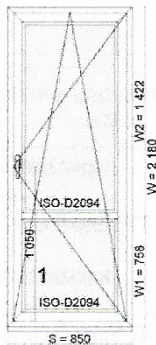

Položka 18	Množství 1	P.TTIDR Drzwi balkonowe	System: Avantgarde 7000	zasklívací lišty FUTURE	Barva-vnitřní: bílá Barva-vnější: Eiche dunkel UQ901-Z8

Pohled z interiéru

	netto
prvek	226,00 EUR
	226,00 EUR
celková váha	52,6 kg

poznámky 1,00

S=850;W=2 180;W1=758;W2=1 422;
no foil / LG_Eiche_dunkel
Rám 6-komorový, křídlo 6-ti komorové, vnější černé těsnění, Vnitřní černé těsnění, zasklívací lišta Future, klika uprostřed, Podparapetní profil, standartní výztua, odvodnění nede
Úroveň zabezpečení: základní zabezpečení
Zašlepka do odvodnění, Otvíravé-sklonné, Otvíravé-sklonné pravé, Protiprůvanová pojistka, Vnitřní klika, stupňovaný výklop
Krytky -bílé

Ocelový rámeček 16mm
Thermo float glass 4mm

1. DF00-SAI-002-W, (B x H): 610 x 1940

Koeficient prostupu tepla

Uw = 1,3 [(W/m²K)]

Sw = 0,36

Rw = 34(-1;-4) [dB]

Ra2= 30 [dB]

Výrobek	rozměry
část 1: 3/16AST/*4 Ug=1,1 Rw=NPD g=66% Lt=82% , 640 mm x 1 292 mm, 1 ks	640 x 1292
3/16AST/*4 Ug=1,1 Rw=NPD g=66% Lt=82% , 640 mm x 628 mm, 1 ks	640 x 628
Listwa FUTURE z czarną uszczelką	

Položka 19	Množství 1	P.TD Okno PVC U	System: Avantgarde 7000	zasklívací lišty FUTURE	Barva-vnitřní: bílá Barva-vnější: Eiche dunkel UQ901-Z8