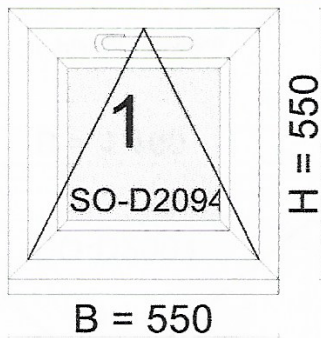

Položka 24	Množství 1	P.TD Okno PVC U	Systém: Avantgarde 7000	zasklívací lišty FUTURE	Barva-vnitřní: bílá Barva-vnější: Eiche dunkel UQ901-Z8

Pohled z interiéru

	netto
prvek	74,00 EUR
	74,00 EUR
celková váha	11,2 kg

poznámky1,00
B=550;H=550;
no foil / LG_Eiche_dunkel
Rám 6-komorový, křídlo6-ti komorové, Podparapetní profil,
standartní výztua, odvodnění nédé, vnější černé těsnění, Vnitřní
černé těsnění, zasklívací lišta Future, klika uprostřed
Úroveň zabezpečení: základní zabezpečení
bez wslizgu, Vnitřní klika, Zawiasy malowane SW1K, Zašlepka do
odvodnień
Krytky -bílé

Ocelový rámeček 16mm
Thermo float glass 4mm

1. DF00-SAI-002-W, (B x H): 310 x 310

Koeficient prostupu tepla
Uw = 1,4 [(W/m²K)]
Sw = 0,19
Rw = 34(-1;-4) [dB]
Ra2= 30 [dB]

Výrobek	rozměry
část 1: 3/16AST/*4 Ug=1,1 Rw=NPD g=66% Lt=82% , 340 mm x 340 mm, 1 ks Listwa FUTURE z czarną uszczelką	340 x 340

25	OTH-HAN-000324-HAN W Klamka metalowa Kolor: HAN_white	19	1,46
26	OTH-ACC-000012-ACC-BR Balkonové madielko PVC Kolor: hneda	3