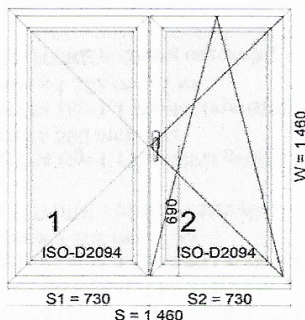

Pohled z interiéru

	netto
prvek	283,00 EUR
	283,00 EUR
celková váha	63,4 kg

poznámky1,00

S=1 460;S1=730;S2=730;W=1 460;
no foil / LG_Eiche_dunkel
Rám 6-komorový, křídlo6-ti komorové, vnější černé těsnění, Vnitřní černé těsnění, zasklívací lišta Future, klika uprostřed, Podparapetní profil, standardní výztua, odvodnění nédé
Úroveň zabezpečení: základní zabezpečení
Zašlepka do odvodnění , Vnitřní klika, ZV-RT i MVA
Krytky -bílé
stupňovaný výklop

Ocelový rámeček 16mm
Thermo float glass 4mm

1. DF00-SAI-002-W, (B x H): 526 x 1220
2. DF00-SAI-002-W, (B x H): 526 x 1220

Koeficient prostupu tepla

Uw = 1,3 [(W/m²K)]

Sw = 0,36

Rw = 34(-1;-4) [dB]

Ra2= 30 [dB]

Výrobek	rozměry
část 1: 3/16AST/*4 Ug=1,1 Rw=NPD g=66% Lt=82% , 556 mm x 1 250 mm, 1 ks Listwa FUTURE z czarną uszczelką	556 x 1250
část 2: 3/16AST/*4 Ug=1,1 Rw=NPD g=66% Lt=82% , 556 mm x 1 250 mm, 1 ks Listwa FUTURE z czarną uszczelką	556 x 1250