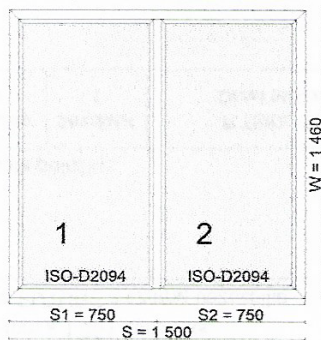

Položka 3	Množství 1	P.2FX Window PVC Fix in Frame	Systém: Avantgarde 7000	zasklívací lišty FUTURE	Barva-vnitřní: bílá Barva-vnější: Eiche dunkel UQ901-Z8

Pohled z interiéru

	netto
prvek	163,00 EUR
	163,00 EUR
celková váha	48,1 kg

poznámky1,00
S=1 500;S1=750;S2=750;W=1 460;
no foil / LG_Eiche dunkel
Rám 6-komorový, vnější černé těsnění, Vnitřní černé těsnění,
zasklívací lišta Future, Podparapetní profil, standardní výztua,
odvodnění nědě
Ocelový rámeček 16mm
Thermo float glass 4mm

Koeficient prostupu tepla
Uw = 1,4 [(W/m²K)]
Sw = 0,46
Rw = 34(-1;-4) [dB]
Ra2= 30 [dB]

Výrobek	rozměry	
čast 1: 3/16AST/*4 Ug=1,1 Rw=NPD g=66% Lt=82% , 672 mm x 1 354 mm, 1 ks Listwa FUTURE z czarną uszczelką čast 2: 3/16AST/*4 Ug=1,1 Rw=NPD g=66% Lt=82% , 672 mm x 1 354 mm, 1 ks Listwa FUTURE z czarną uszczelką	672 x 1354 672 x 1354	
4	DF00-COP-001-706 Avantgarde spojovací profil H Kolor: O - Dark oak bílá / Eiche dunkel UQ901-Z8 Wymiar: 1 460	1 11,39

Položka 5	Množství 1	P.TSIDL-TTIDR Drzwi balkonowe	Systém: Avantgarde 7000	zasklívací lišty FUTURE	Barva-vnitřní: bílá Barva-vnější: Eiche dunkel UQ901-Z8