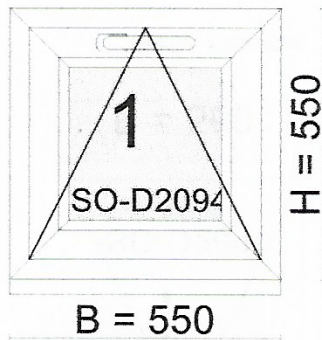

Položka 20	Množství 1	P.TD Okno PVC U	Systém: Avantgarde 7000	zasklívací lišty FUTURE	Barva-vnitřní: bílá Barva-vnější: Eiche dunkel UQ901-Z8

Pohled z interiéru

	netto
prvek	74,00 EUR
	74,00 EUR
celková váha	11,2 kg

poznámky 1,00

B=550;H=550;
no foil / LG_Eiche_dunkel
Rám 6-komorový, křídlo6-ti komorové, Podparapetní profil, standartní výztua, odvodnění nědé, vnější černé těsnění, Vnitřní černé těsnění, zasklívací lišta Future, klika uprostřed
Úroveň zabezpečení: základní zabezpečení
bez wślizgu, Vnitřní klika, Zawiasy malowane SW1K, Zašlepka do odvodnień
Krytky -bílé

Ocelový rámeček 16mm
Thermo float glass 4mm

1. DF00-SAI-002-W, (B x H): 310 x 310

Koeficient prostupu tepla

Uw = 1,4 [(W/m²K)]

Sw = 0,19

Rw = 34(-1;-4) [dB]

Ra2= 30 [dB]

Výrobek	rozměry
část 1: 3/16AST/*4 Ug=1,1 Rw=NPD g=66% Lt=82% , 340 mm x 340 mm, 1 ks Listwa FUTURE z czarną uszczelką	340 x 340

Položka 21	Množství 1	P.TD Okno PVC U	Systém: Avantgarde 7000	zasklívací lišty FUTURE	Barva-vnitřní: bílá Barva-vnější: Eiche dunkel UQ901-Z8