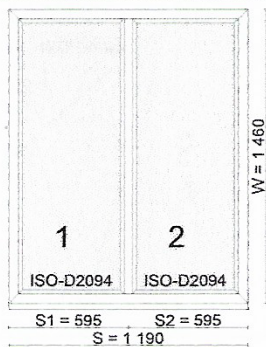

Položka 11	Množství 1	P.2FX Window PVC Fix in Frame	Systém: Avantgarde 7000	zasklívací lišty FUTURE	Barva-vnitřní: bílá Barva-vnější: Eiche dunkel UQ901-Z8

Pohled z interiéru

	netto
prvek	149,00 EUR
	149,00 EUR
celková váha	39,3 kg

poznámky 1,00

S=1 190;S1=595;S2=595;W=1 460;

no foil / LG_Eiche_dunkel

Rám 6-komorový, vnější černé těsnění, Vnitřní černé těsnění, zasklívací lišta Future, Podparapetní profil, standartní výztua, odvodnění nědě

Ocelový rámeček 16mm

Thermo float glass 4mm

Koeficient prostupu tepla

Uw = 1,5 [(W/m²K)]

Sw = 0,44

Rw = 34(-1;-4) [dB]

Ra2= 30 [dB]

Výrobek	rozměry
část 1: 3/16AST/*4 Ug=1,1 Rw=NPD g=66% Lt=82% , 517 mm x 1 354 mm, 1 ks Listwa FUTURE z czarną uszczelką	517 x 1354
část 2: 3/16AST/*4 Ug=1,1 Rw=NPD g=66% Lt=82% , 517 mm x 1 354 mm, 1 ks Listwa FUTURE z czarną uszczelką	517 x 1354

12	DF00-COP-001-706 Avantgarde spojovací profil H Kolor: O - Dark oak bílá / Eiche dunkel UQ901-Z8 Wymiar: 1 460	1	11,39