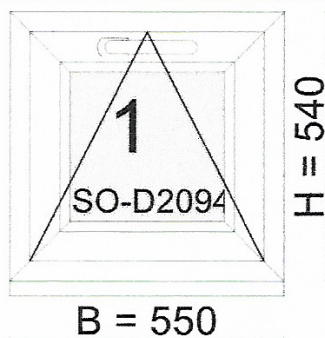

Položka 7	Množství 1	P.TD Okno PVC U	Systém: Avantgarde 7000	zasklívací lišty FUTURE	Barva-vnitřní: bílá Barva-vnější: Eiche dunkel UQ901-Z8

Pohled z interiéru

	netto
prvek	74,00 EUR
	74,00 EUR
celková váha	11,0 kg

poznámky1,00
B=550;H=540; no foil / LG_Eiche_dunkel Rám 6-komorový, křídlo6-ti komorové, Podparapetní profil, standartní výztua, odvodnění nédé, vnější černé těsnění, Vnitřní černé těsnění, zasklívací lišta Future, klika uprostřed Úroveň zabezpečení: základní zabezpečení bez wślizgu, Vnitřní klika, Zawiasy malowane SW1K, Zaslepka do odwodnień Krytky -bílé
Ocelový rámeček 16mm Thermo float glass 4mm
1. DF00-SAI-002-W, (B x H): 310 x 300
Koeficient prostupu tepla
Uw = 1,4 [(W/m²K)] Sw = 0,19 Rw = 34(-1;-4) [dB] Ra2= 30 [dB]

Výrobek	rozměry
část 1: 3/16AST/*4 Ug=1,1 Rw=NPD g=66% Lt=82% , 340 mm x 330 mm, 1 ks Listwa FUTURE z czarną uszczelką	340 x 330

Položka 8	Množství 1	P.TSL-TTR Window PVC Turn Tilt + Turn	Systém: Avantgarde 7000	zasklívací lišty FUTURE	Barva-vnitřní: bílá Barva-vnější: Eiche dunkel UQ901-Z8