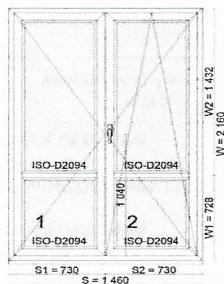

Pohled z interiéru

	netto
prvek	408,00 EUR
	408,00 EUR
celková váha	91,9 kg

poznámky1,00
S=1 460;S1=730;S2=730;W=2 160;W1=728;W2=1 432;
no foil / LG_Eiche dunkel
Rám 6-komorový, křídlo6-ti komorové, vnější černé těsnění, Vnitřn
černé těsnění, zasklívací lišta Future, klika uprostřed,
Podparapetní profil, standardní výztua, odvodnění nědě
Úroveň zabezpečení: základní zabezpečení
Zašlepka do odvodnění , ZV-RT i MVA, Vnitřní klika
Krytky -bílě
Protiprůvanová pojistka, stupňovaný výklop

Ocelový rámeček 16mm
Thermo float glass 4mm
1. DF00-SAI-002-W, (B x H): 526 x 1920
2. DF00-SAI-002-W, (B x H): 526 x 1920
Koeficient prostupu tepla
Uw = 1,4 [(W/m²K)]
Sw = 0,36
Rw = 33(-1;-4) [dB]
Ra2= 29 [dB]

Výrobek	rozměry
čast 1: 3/16AST/*4 Ug=1,1 Rw=NPD g=66% Lt=82% , 556 mm x 598 mm, 1 ks 3/16AST/*4 Ug=1,1 Rw=NPD g=66% Lt=82% , 556 mm x 1 302 mm, 1 ks Listwa FUTURE z czarną uszczelką čast 2: 3/16AST/*4 Ug=1,1 Rw=NPD g=66% Lt=82% , 556 mm x 598 mm, 1 ks 3/16AST/*4 Ug=1,1 Rw=NPD g=66% Lt=82% , 556 mm x 1 302 mm, 1 ks Listwa FUTURE z czarną uszczelką	556 x 598 556 x 1302 556 x 598 556 x 1302