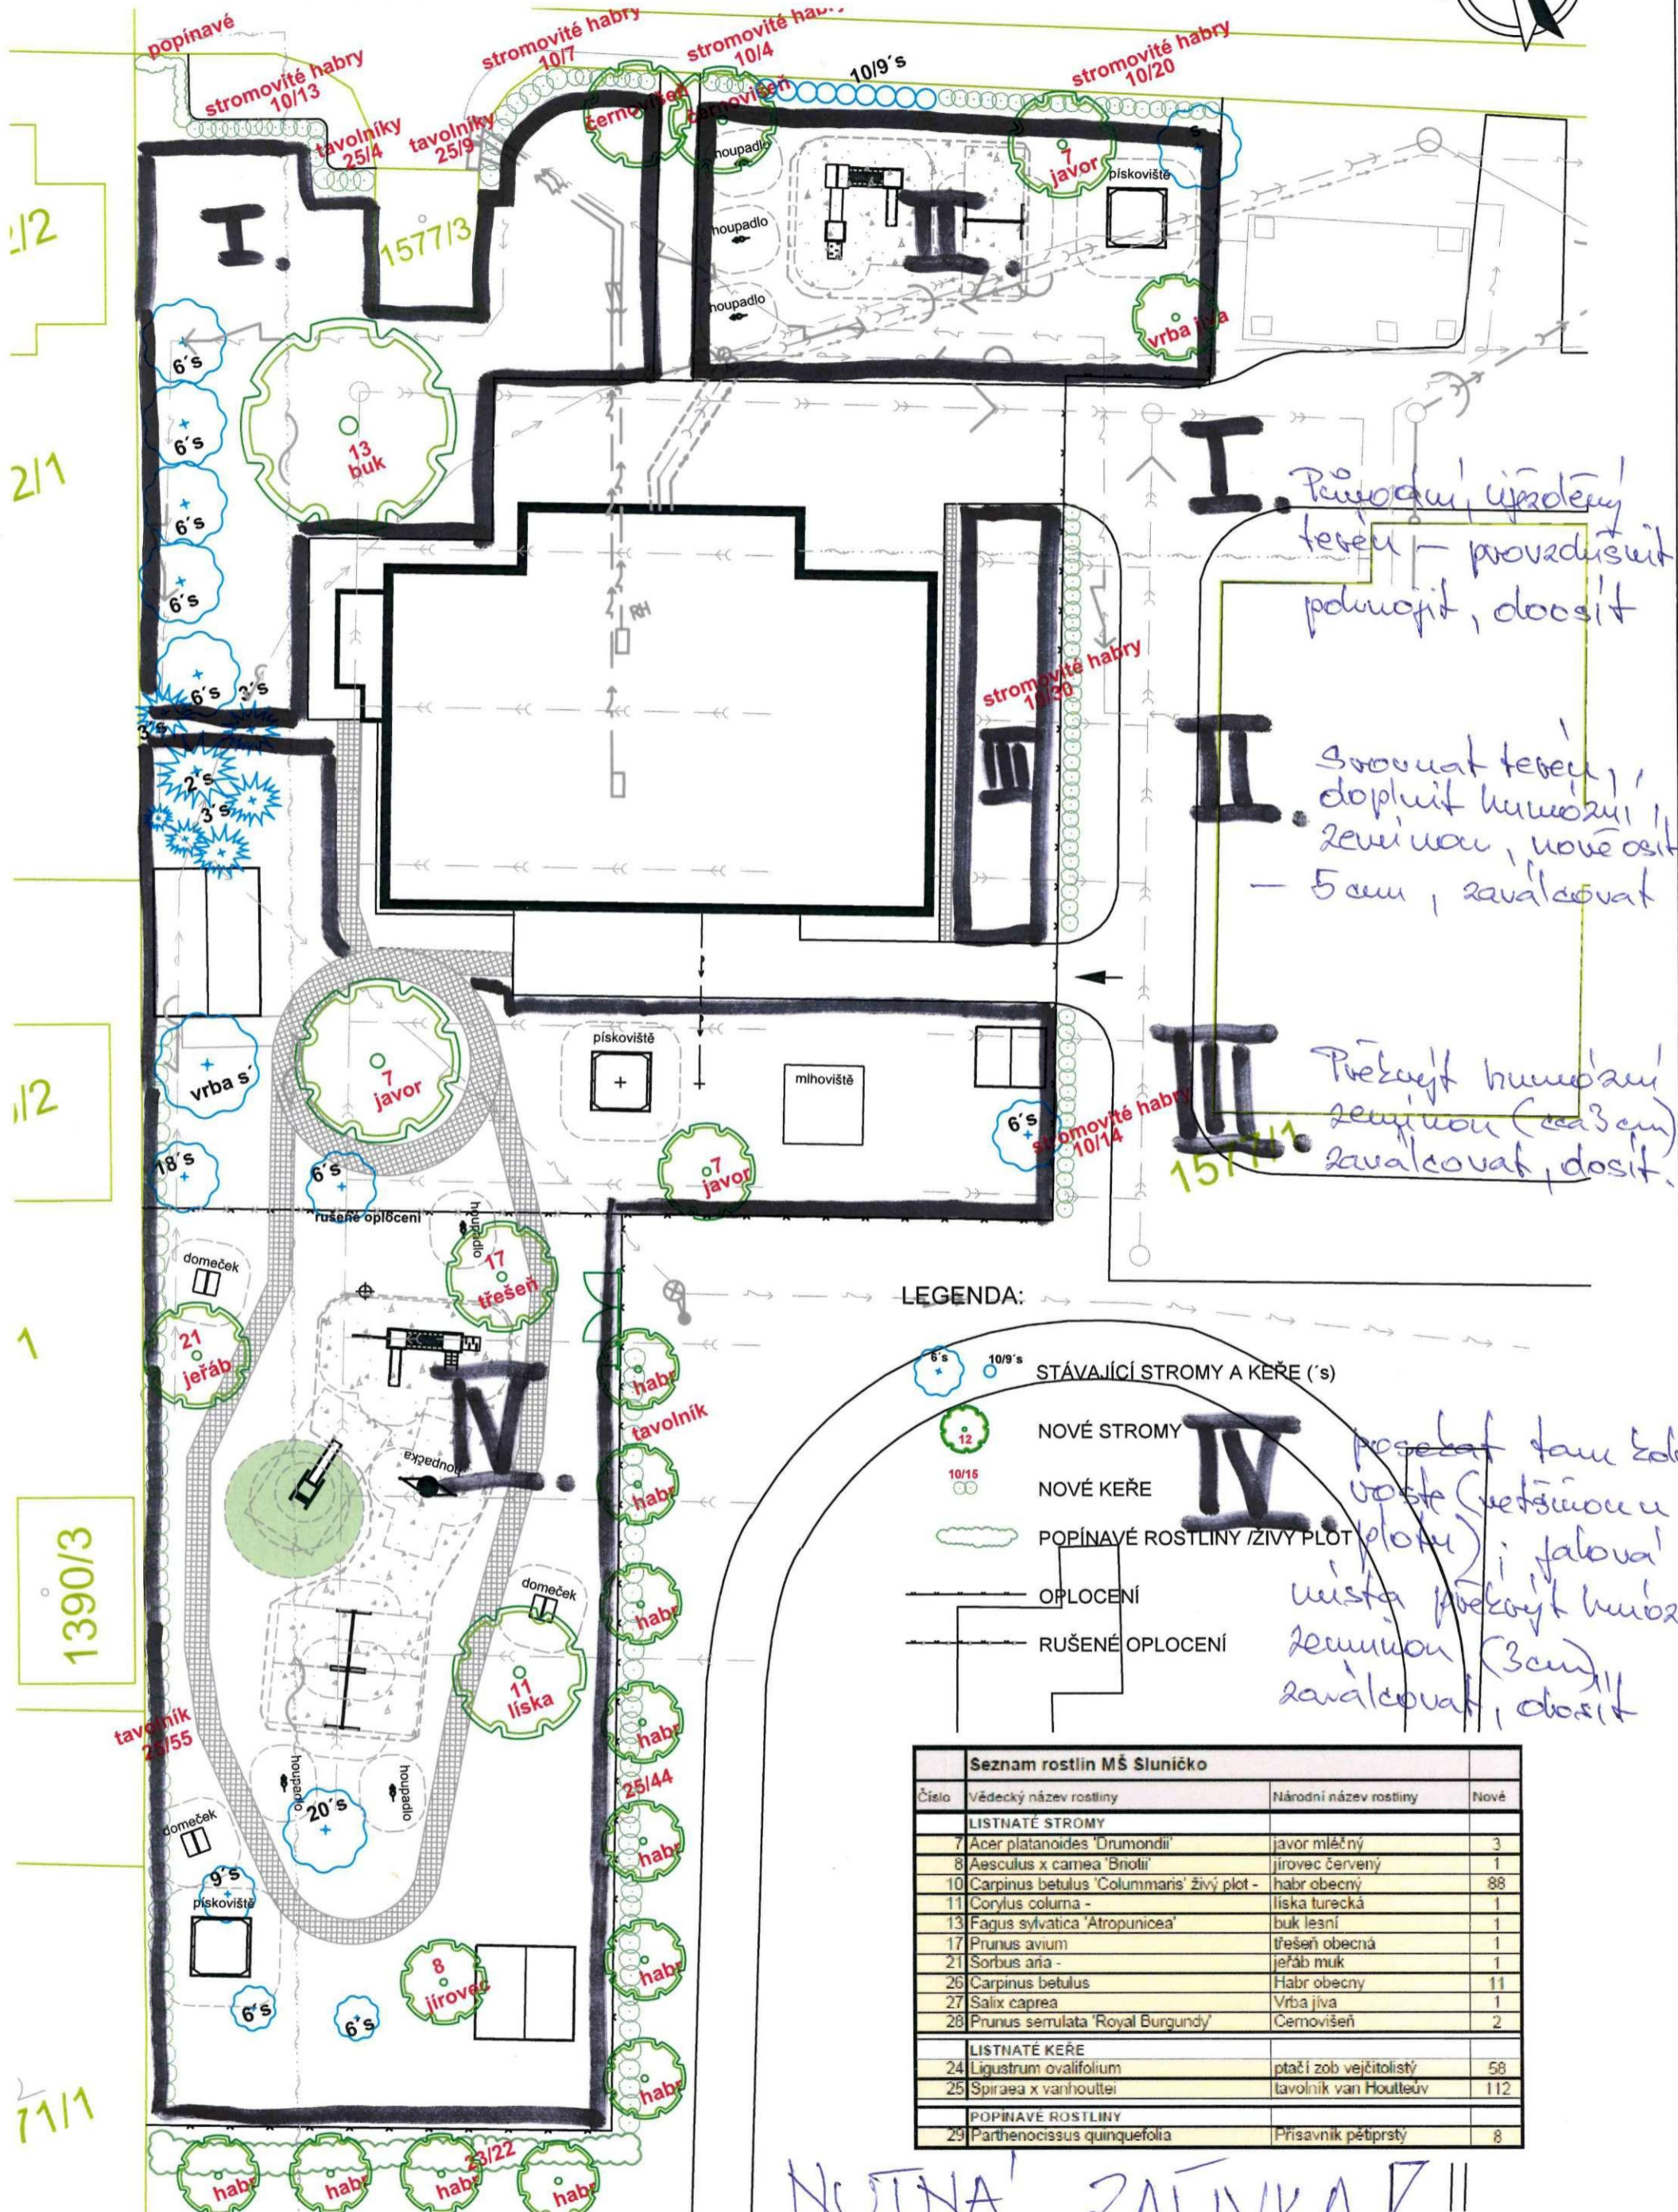

MŠ SLUNÍČKO - CELKOVÁ SITUACE

NÁVRH SADOVÝCH ÚPRAV

LEGENDA:

- 6's 10/9's STÁVAJÍCÍ STROMY A KEŘE ('s)
- 12 NOVÉ STROMY
- 10/15 NOVÉ KEŘE
- POPÍNAVÉ ROSTLINY / ŽIVÝ PLOT
- OPLOCENÍ
- - - RUŠENÉ OPLOCENÍ

Seznam rostlin MŠ Sluníčko			
Číslo	Vědecký název rostliny	Národní název rostliny	Nové
LISTNATÉ STROMY			
7	Acer platanoides 'Drumondii'	javor mléčný	3
8	Aesculus x camea 'Briotii'	jirovec červený	1
10	Carpinus betulus 'Colummaris' živý plot	habr obecný	88
11	Corylus colurna	líška turecká	1
13	Fagus sylvatica 'Atropunicea'	buk lesní	1
17	Prunus avium	třešeň obecná	1
21	Sorbus aria	jeřáb muk	1
25	Carpinus betulus	Habr obecný	11
27	Salix caprea	Vrba jíva	1
28	Prunus serotina 'Royal Burgundy'	Ceromvišeň	2
LISTNATÉ KEŘE			
24	Ligustrum ovalifolium	ptačí zob vejčitolistý	58
25	Spiraea x vanhouttei	tavolník van Houtteu	112
POPÍNAVÉ ROSTLINY			
29	Parthenocissus quinquefolia	Prisavník pětiprstý	8