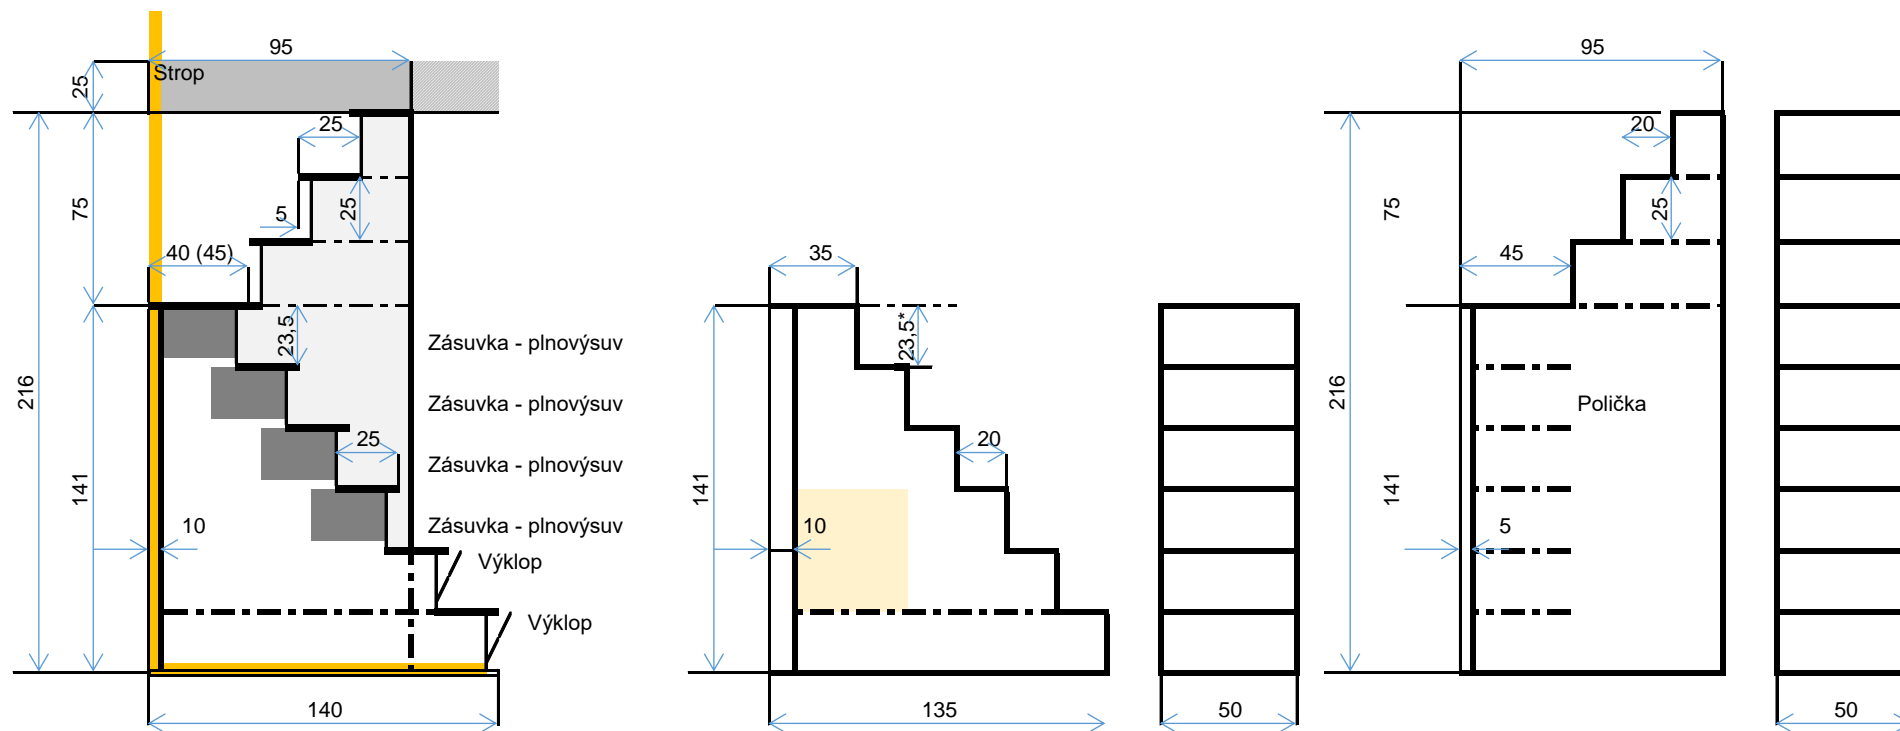

INTERNAL

Mteriál:

Korpus - bílé lamino

Schodnice - lamino deska Ikea (šedý beton)

Dveře skříně a čela zásuvek - Ikea kuchyně dekor

Rozměry v cm

* odečíst tloušťku schodnice