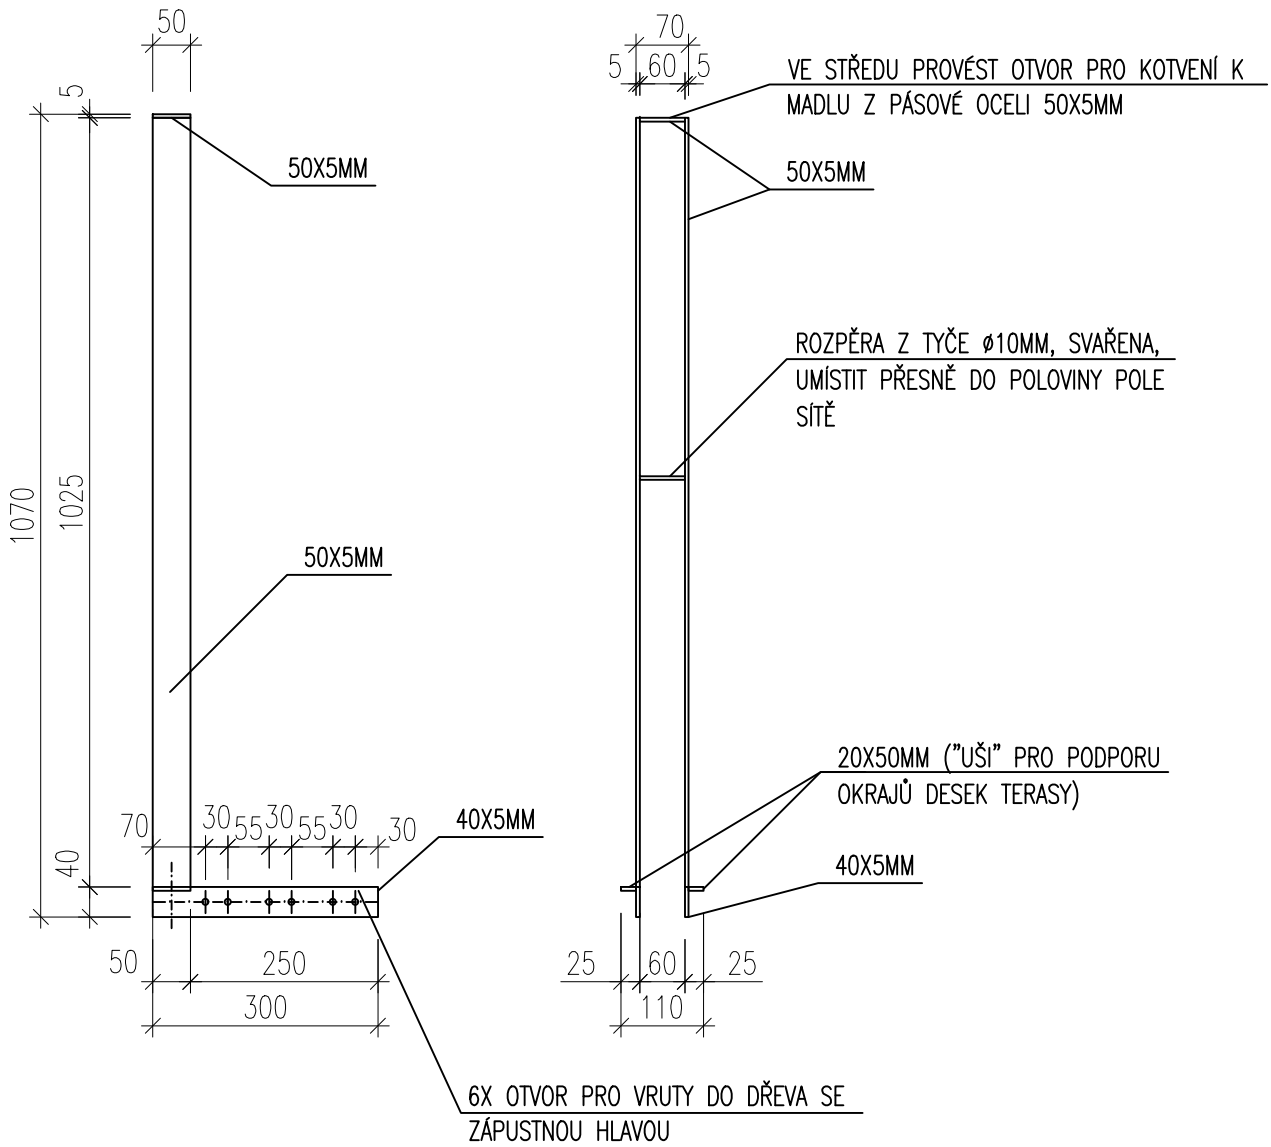

SLOUPKY

VEŠKERÉ ROZMĚRY OVĚŘIT NA STAVBĚ!

ZÁMEČNICKÝ DETAIL ZÁBRADLÍ TERASA T.01

1:10

DET.Z1