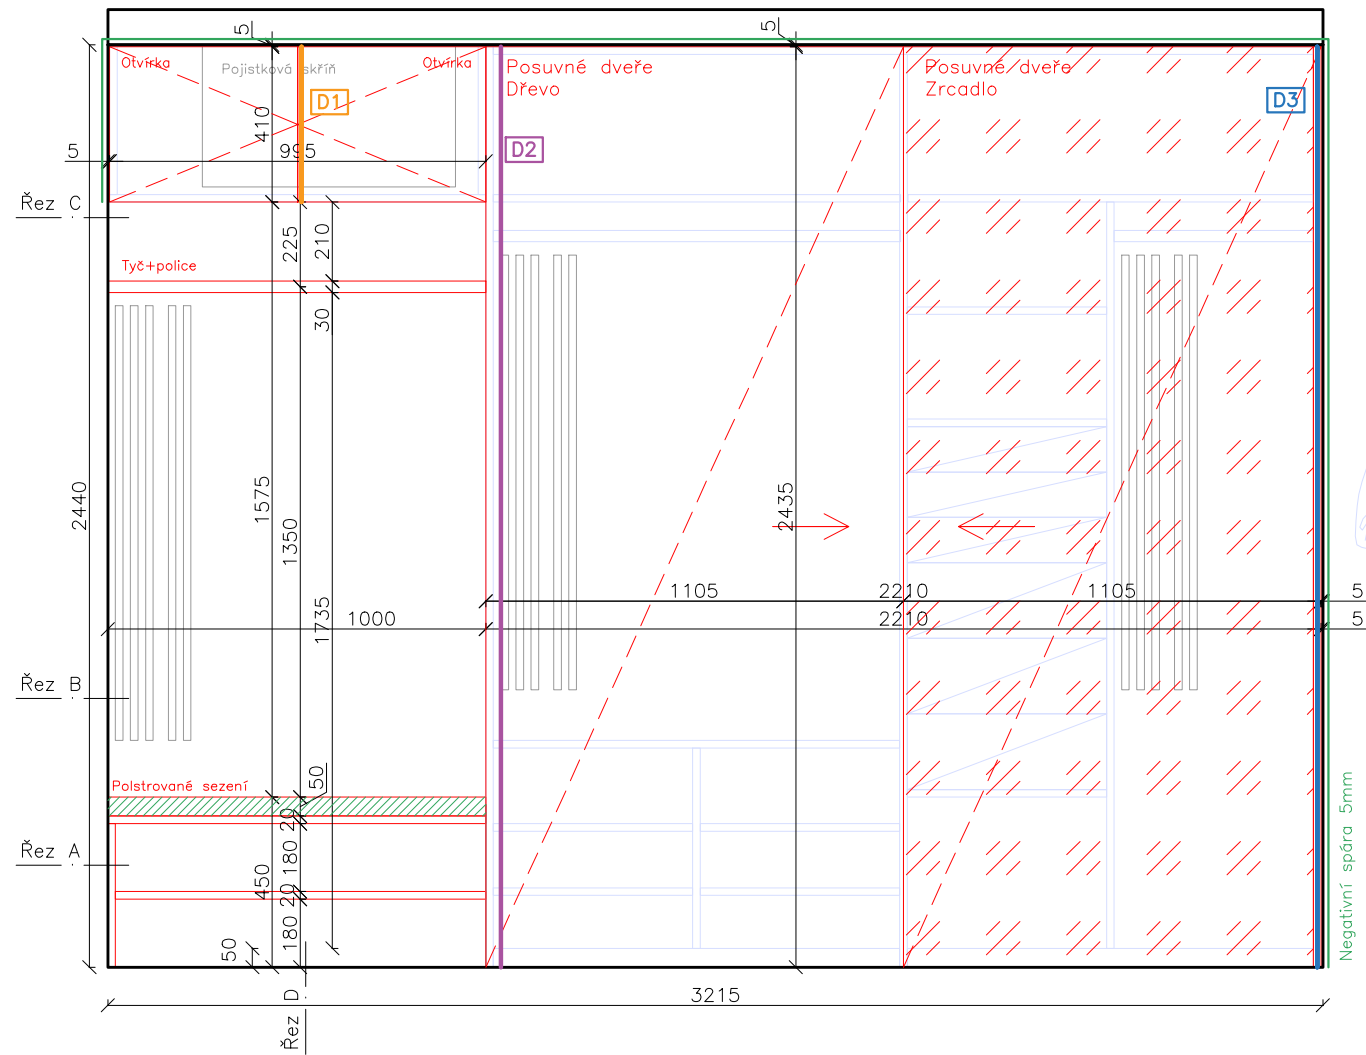

Vestavná skříň chodba

Vnitřní uspořádání Elektro přisazené těsně na podhled

rez U