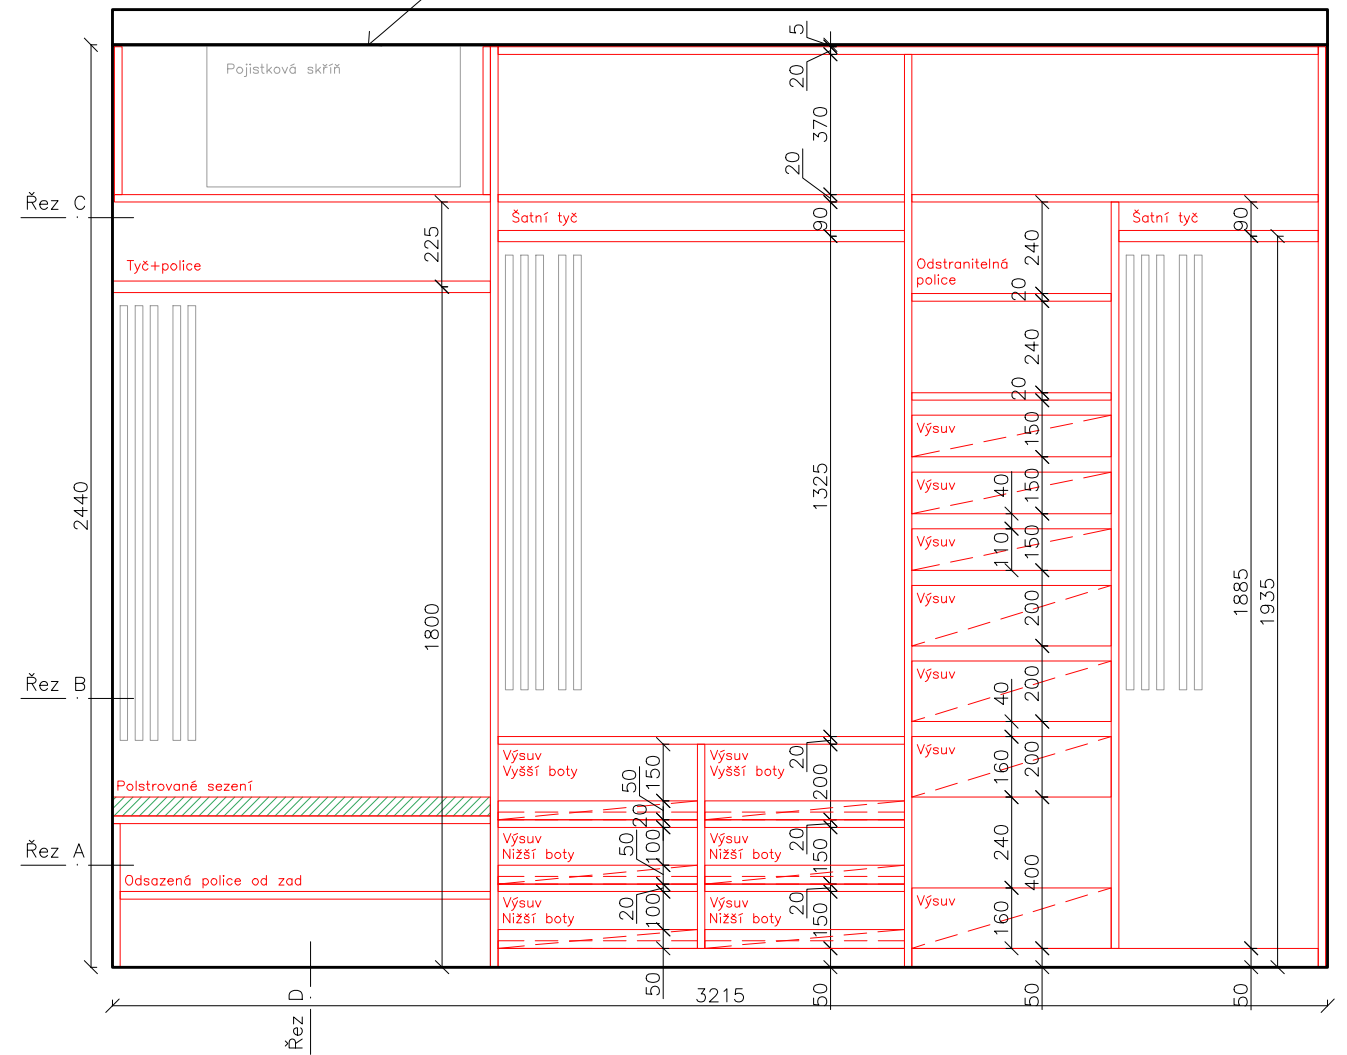

Vestavná skříň chodba

Vnitřní uspořádání Elektro přisazené těsně na podhled

rez U