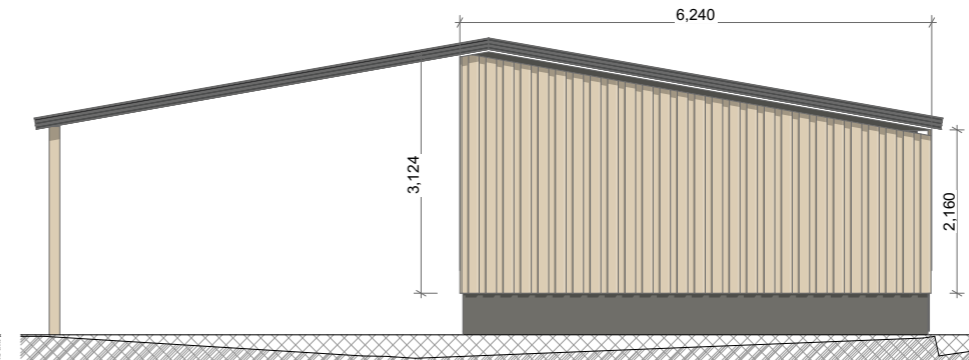

POČET PRKEN DÉLKA 3,2M - 105 KS
PLOCHA 32 m²

2,161

3,223

POČET PRKEN DÉLKA 3,2M - 55 KS
PLOCHA 17 m²

POČET PRKEN DÉLKA 3,2M - 55 KS
PLOCHA 17 m²

3,124

2,160

POČET PRKEN DÉLKA 2,1M - 40 KS
PLOCHA 12 m²