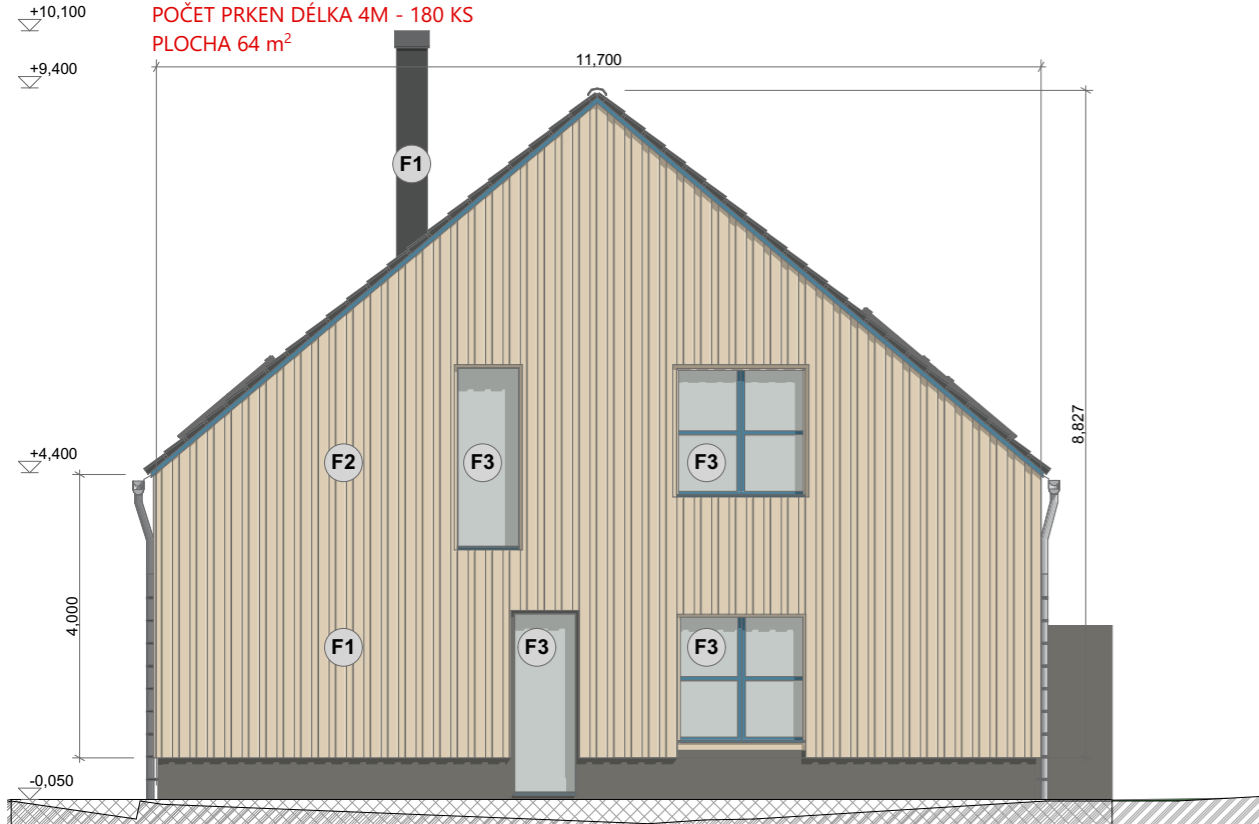

POČET PRKEN DÉLKA 4M - 105 KS
PLOCHA 45 m²

POČET PRKEN DÉLKA 4M - 180 KS
PLOCHA 62 m²

+10,100
+9,400

+4,400

-0,050

POČET PRKEN DÉLKA 4M - 180 KS
PLOCHA 64 m²

+10,100

+9,400

+4,400

-0,050

POČET PRKEN DÉLKA 4M - 105 KS
PLOCHA 45 m²

13,010

4,000

CELKEM

POČET PRKEN DÉLKA 4M - 570 KS (2 280 bm)
POČET PRKEN DÉLKA 3,2M - 160 KS (512 bm)
POČET PRKEN DÉLKA 2,1M - 40 KS (84 bm)

CELKOVÁ PLOCHA 277 m²

POČET PRKEN DÉLKA 3,2M - 105 KS
PLOCHA 32 m²

2,161

3,223

POČET PRKEN DÉLKA 3,2M - 55 KS
PLOCHA 17 m²

POČET PRKEN DÉLKA 3,2M - 55 KS
PLOCHA 17 m²

3,124

2,160

POČET PRKEN DÉLKA 2,1M - 40 KS
PLOCHA 12 m²