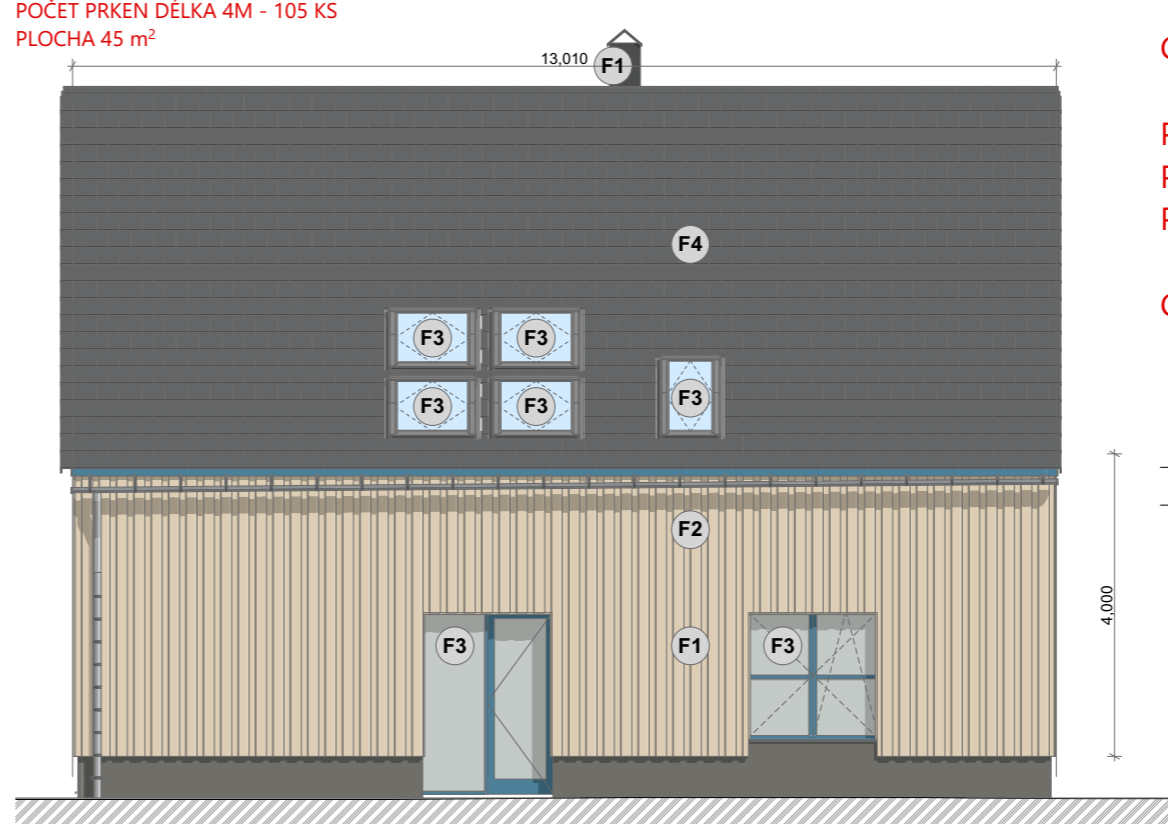

POČET PRKEN DÉLKA 4M - 105 KS
PLOCHA 45 m²

POČET PRKEN DÉLKA 4M - 180 KS
PLOCHA 62 m²

+10,100
+9,400

+4,400

-0,050

POČET PRKEN DÉLKA 4M - 180 KS
PLOCHA 64 m²

+10,100

+9,400

+4,400

-0,050

POČET PRKEN DÉLKA 4M - 105 KS
PLOCHA 45 m²

13,010

4,000

CELKEM

POČET PRKEN DÉLKA 4M - 570 KS (2 280 bm)
POČET PRKEN DÉLKA 3,2M - 160 KS (512 bm)
POČET PRKEN DÉLKA 2,1M - 40 KS (84 bm)

CELKOVÁ PLOCHA 277 m²

POČET PRKEN DÉLKA 3,2M - 105 KS
PLOCHA 32 m²

2,161

3,223

POČET PRKEN DÉLKA 3,2M - 55 KS
PLOCHA 17 m²

POČET PRKEN DÉLKA 3,2M - 55 KS
PLOCHA 17 m²

3,124

2,160

POČET PRKEN DÉLKA 2,1M - 40 KS
PLOCHA 12 m²