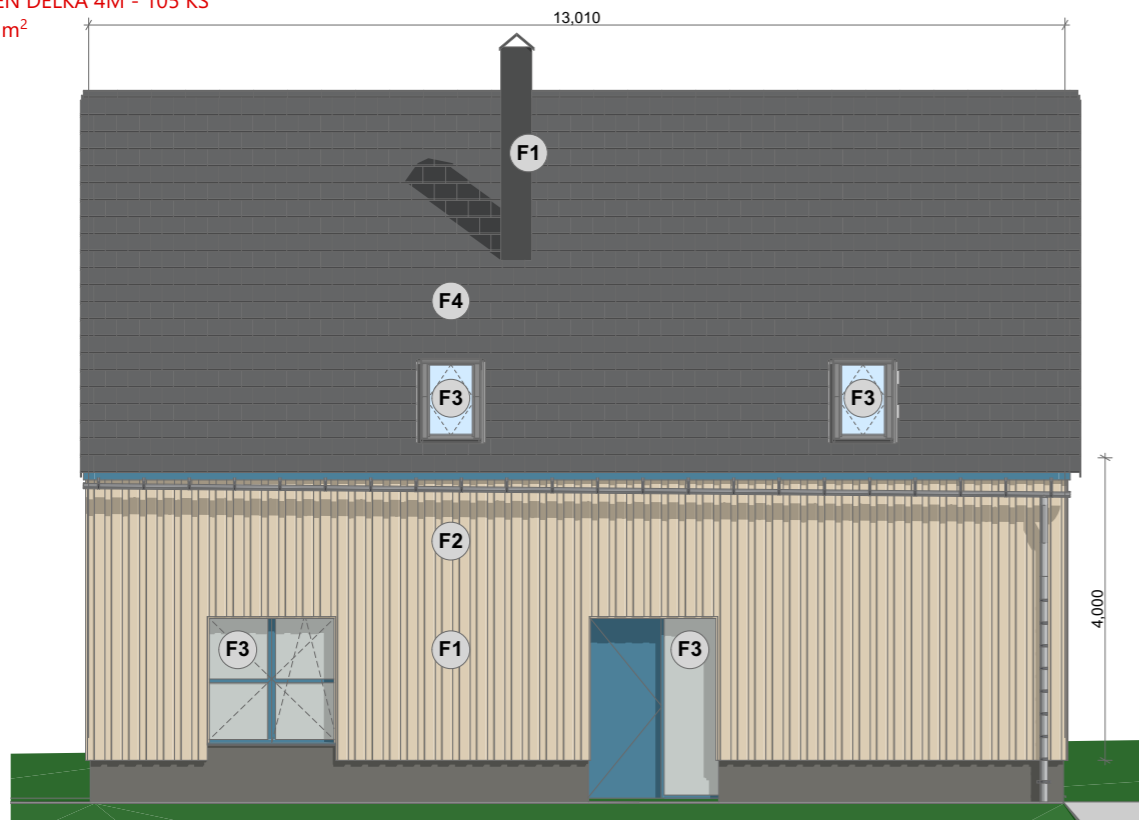

POČET PRKEN DÉLKA 4M - 105 KS
PLOCHA 45 m²

POČET PRKEN DÉLKA 4M - 180 KS
PLOCHA 62 m²

+10,100
+9,400

+4,400

-0,050

POČET PRKEN DÉLKA 4M - 180 KS
PLOCHA 64 m²

+10,100

+9,400

+4,400

-0,050

POČET PRKEN DÉLKA 4M - 105 KS
PLOCHA 45 m²

13,010

4,000

CELKEM

POČET PRKEN DÉLKA 4M - 570 KS (2 280 bm)
POČET PRKEN DÉLKA 3,2M - 160 KS (512 bm)
POČET PRKEN DÉLKA 2,1M - 40 KS (84 bm)

CELKOVÁ PLOCHA 277 m²

POČET PRKEN DÉLKA 3,2M - 105 KS
PLOCHA 32 m²

2,161

3,223

POČET PRKEN DÉLKA 3,2M - 55 KS
PLOCHA 17 m²

POČET PRKEN DÉLKA 3,2M - 55 KS
PLOCHA 17 m²

3,124

2,160

POČET PRKEN DÉLKA 2,1M - 40 KS
PLOCHA 12 m²