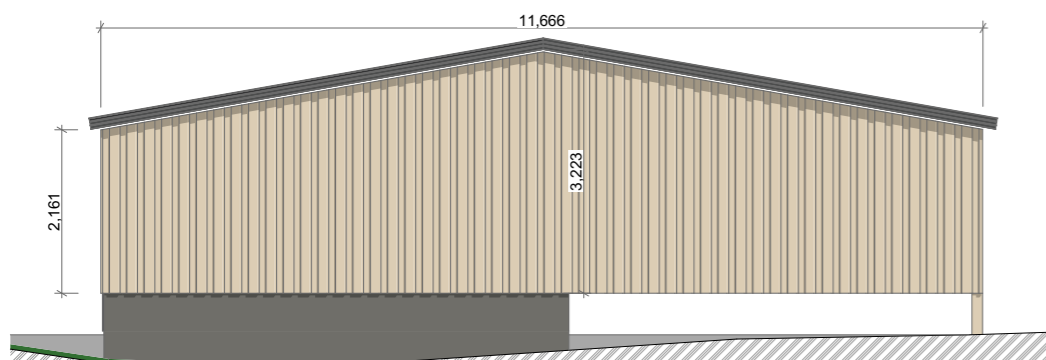

POČET PRKEN DÉLKA 4M - 105 KS
PLOCHA 45 m²

POČET PRKEN DÉLKA 4M - 180 KS
PLOCHA 62 m²

+10,100
+9,400

+4,400

-0,050

POČET PRKEN DÉLKA 4M - 180 KS
PLOCHA 64 m²

+10,100

+9,400

+4,400

-0,050

POČET PRKEN DÉLKA 4M - 105 KS
PLOCHA 45 m²

13,010

4,000

CELKEM

POČET PRKEN DÉLKA 4M - 570 KS (2 280 bm)
POČET PRKEN DÉLKA 3,2M - 160 KS (512 bm)
POČET PRKEN DÉLKA 2,1M - 40 KS (84 bm)

CELKOVÁ PLOCHA 277 m²

POČET PRKEN DÉLKA 3,2M - 105 KS
PLOCHA 32 m²

2,161

3,223

POČET PRKEN DÉLKA 3,2M - 55 KS
PLOCHA 17 m²

POČET PRKEN DÉLKA 3,2M - 55 KS
PLOCHA 17 m²

3,124

2,160

POČET PRKEN DÉLKA 2,1M - 40 KS
PLOCHA 12 m²