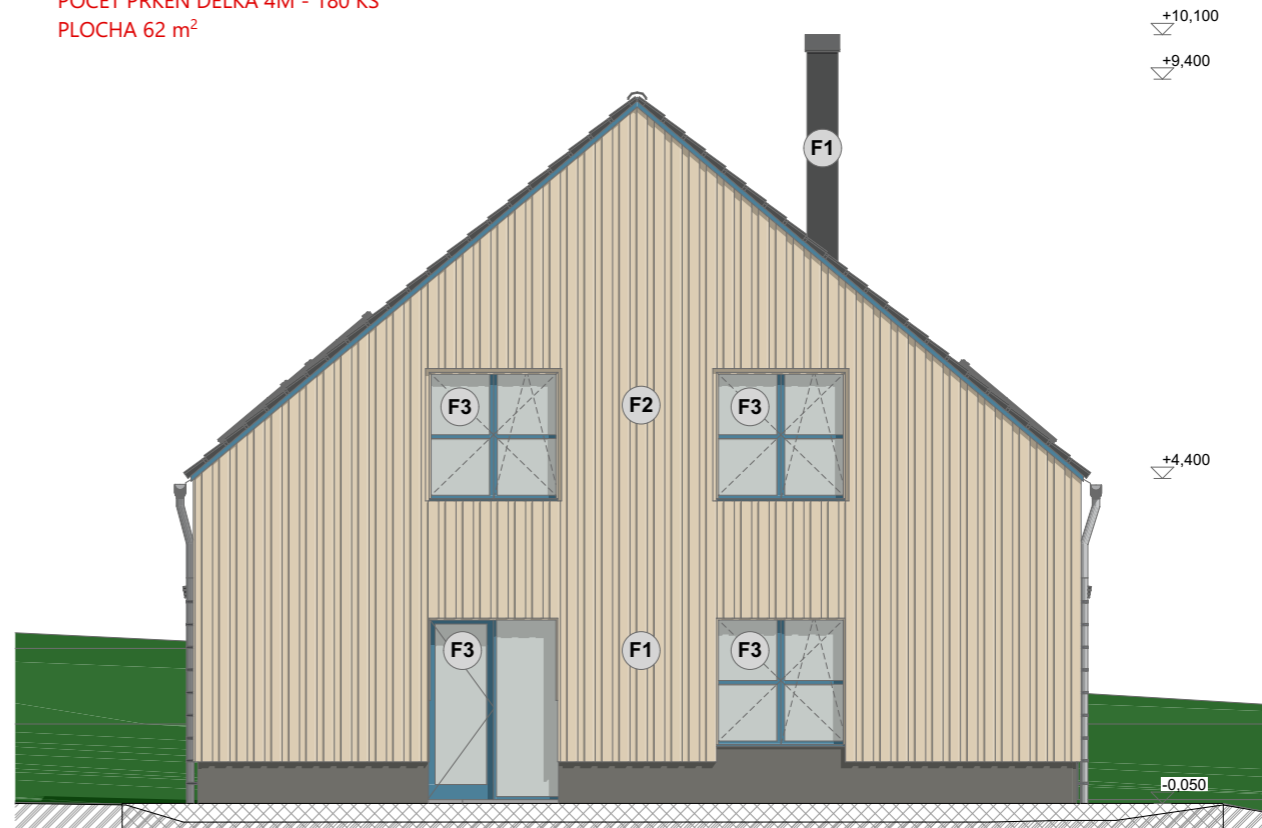

POČET PRKEN DÉLKA 4M - 105 KS
PLOCHA 45 m²

POČET PRKEN DÉLKA 4M - 180 KS
PLOCHA 62 m²

+10,100
+9,400

+4,400

-0,050

POČET PRKEN DÉLKA 4M - 180 KS
PLOCHA 64 m²

+10,100

+9,400

+4,400

-0,050

POČET PRKEN DÉLKA 4M - 105 KS
PLOCHA 45 m²

13,010

4,000

CELKEM

POČET PRKEN DÉLKA 4M - 570 KS (2 280 bm)
POČET PRKEN DÉLKA 3,2M - 160 KS (512 bm)
POČET PRKEN DÉLKA 2,1M - 40 KS (84 bm)

CELKOVÁ PLOCHA 277 m²

POČET PRKEN DÉLKA 3,2M - 105 KS
PLOCHA 32 m²

2,161

3,223

POČET PRKEN DÉLKA 3,2M - 55 KS
PLOCHA 17 m²

POČET PRKEN DÉLKA 3,2M - 55 KS
PLOCHA 17 m²

3,124

2,160

POČET PRKEN DÉLKA 2,1M - 40 KS
PLOCHA 12 m²