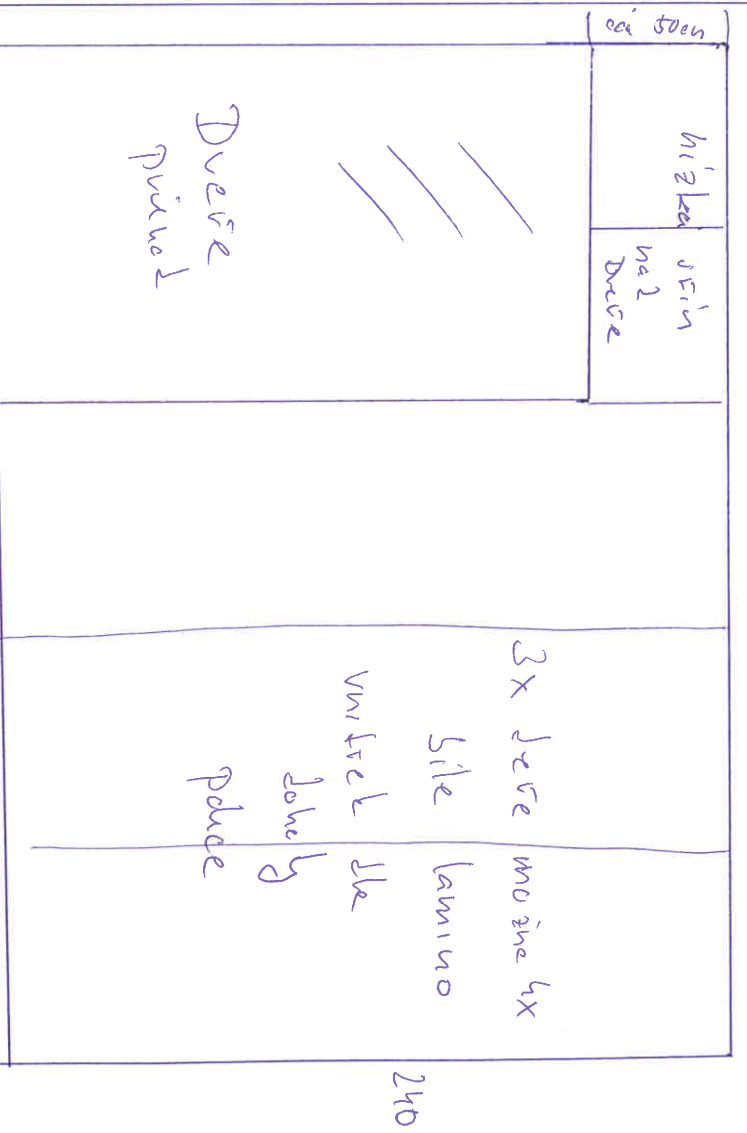

2x stěna' do ložnice

9Dm

lunba' - tech. místnost

- event. dveře dle možností.

1x chodba

3