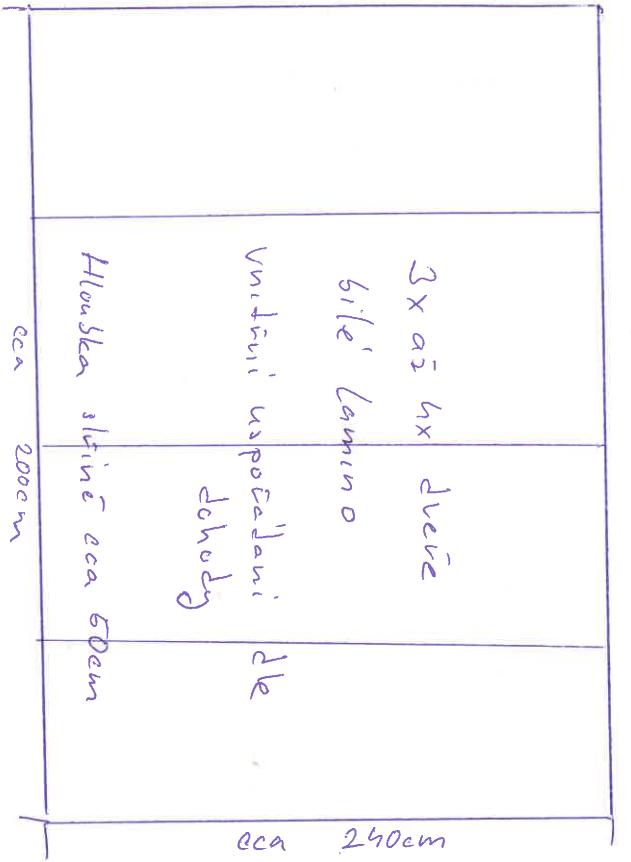

2x stěna' do ložnice

9Dm

lunba' - tech. místnost

- event. dveře dle možností.

1x chodba

3