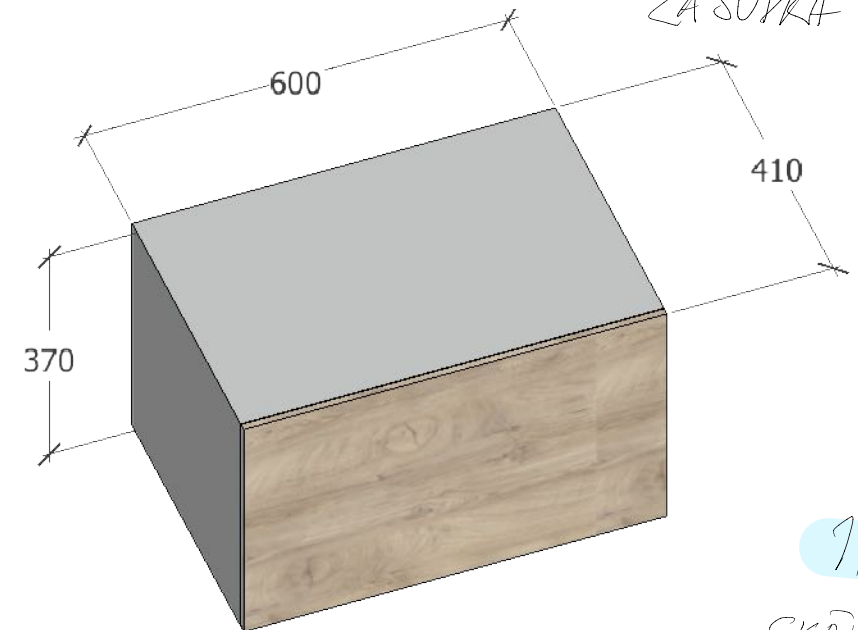

5x (11)

ZAŠUVKA NA POJEZD

- PUSH OTEVÍRAČÍ