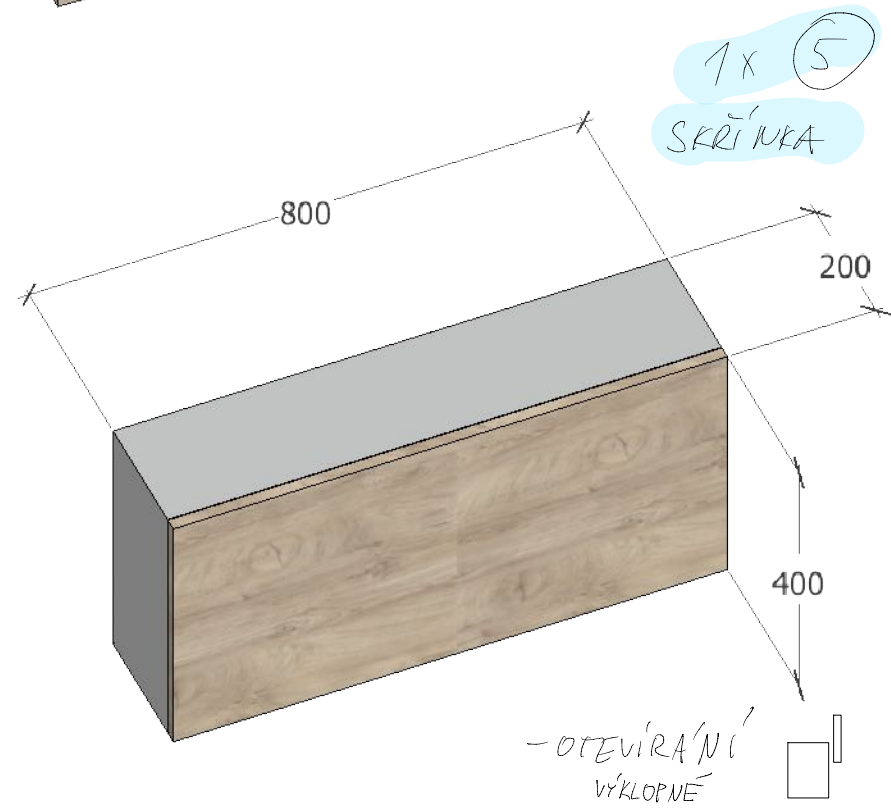

MATERIALY - LAMINO KRONOSPAN K 107 PW
Elegance Endgrain Oak
DMZ PE
Stone Grey

1x ① BAROVÝ PULT

1x ② SKŘÍŇKA PRO ODPADKOVÝ KOŠ

3x ③ SKŘÍŇKA PRO UMÝVADLO (NA DESCE)

MATERIALY - LAMINO KRONSPAN K107 PW
Elegance Endgrain Oak
DMZ PE
Stone Grey

1x (4) DESKA NA ZED

1x (6) SKRIŇKA PRO UMVADLO (na desce)

1x (5) SKRIŇKA

- OTEVIRANI VYKLOPNE

ODPADOVY KOS - S VYSEZBETI

ZASUVKY - push otvirani

MATERIALY - LAMINO KRONOSPAN K107 PW
Elegance End grain Oak
D112 PE
Stone Grey

2x ⑦ STŮL - DESKA

1x ⑧ DESKA PRO UPEVADLO
- NA DESCE

1x ⑨ DESKA PRO UPEVADLO
- NA DESCE

MATERIALY - LAMINO KROUNSPAN K107 PW
 Elegance End grain Oak
 D112 PE
 Stone Grey

1x (10) SKŘÍŇKA - 4x police

5x (11)