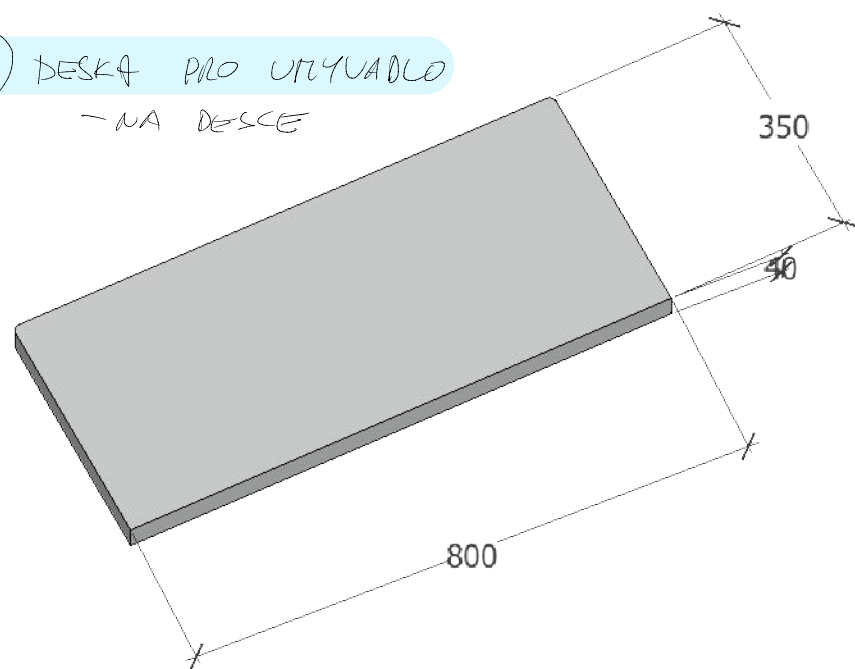

MATERIALY - LAMINO KRONOSPAN K 107 PW
Elegance Endgrain Oak
DMZ PE
Stone Grey

1x ① BAROVÝ PULT

1x ② SKŘÍŇKA PRO ODPADKOVÝ KOŠ

3x ③ SKŘÍŇKA PRO UMÝVADLO (NA DESCE)

MATERIALY - LAMINO KRONSPAN K107 PW
Elegance Endgrain Oak
DMZ PE
Stone Grey

1x (4) DESKA NA ZED

1x (6) SKRIŇKA PRO UMVADLO (na desce)

1x (5) SKRIŇKA

- OTEVIRANI VYKLOPNE

ODPADOVY KOS - S VYSEZBETI

ZASUVKY - push otvirani

MATERIALY - LAMINO KRONOSPAN K107 PW
Elegance End grain Oak
D112 PE
Stone Grey

2x ⑦ STŮL - DESKA

1x ⑧ DESKA PRO UPEVADLO
- NA DESCE

1x ⑨ DESKA PRO UPEVADLO
- NA DESCE

MATERIALY - LAMINO KROUNSPAN K107 PW
 Elegance End grain Oak
 D112 PE
 Stone Grey

1x (10) SKŘÍŇKA - 4x police

5x (11)