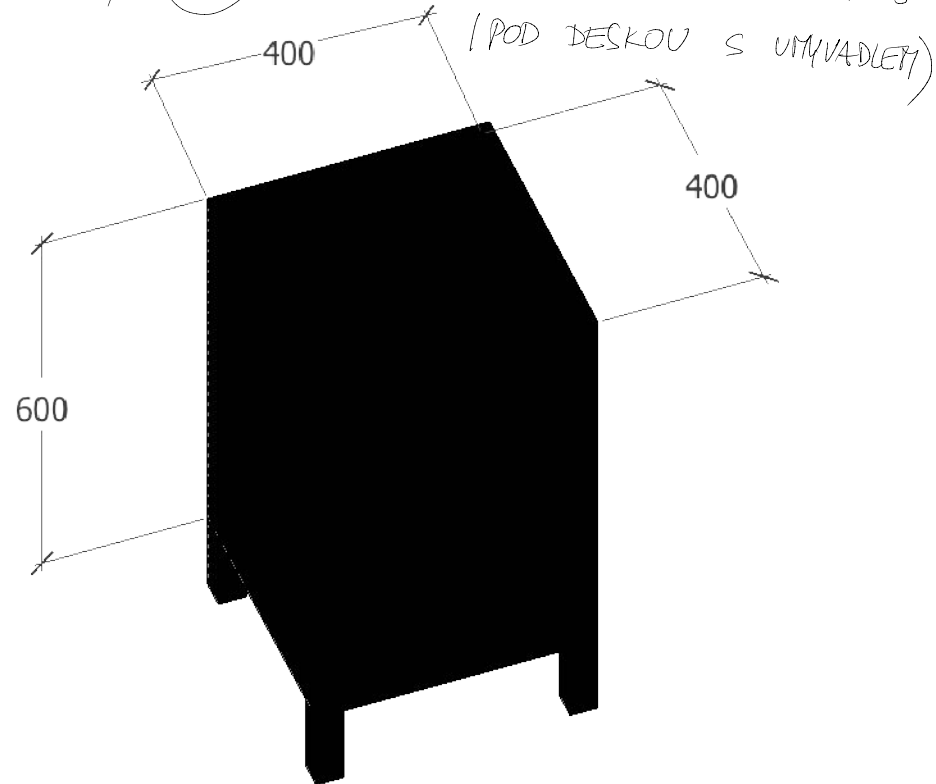

MATERIALY - LAMINO KRONOSPAN K 107 PW
Elegance Endgrain Oak
DMZ PE
Stone Grey

1x ① BAROVÝ PULT

1x ② SKŘÍŇKA PRO ODPADKOVÝ KOŠ

3x ③ SKŘÍŇKA PRO UMÝVADLO (NA DESCE)

MATERIALY - LAMINO KRONSPAN K107 PW
Elegance Endgrain Oak
DMZ PE
Stone Grey

1x (4) DESKA NA ZED

1x (6) SKRIŇKA PRO UMVADLO (na desce)

1x (5) SKRIŇKA

- OTEVIRANI VYKLOPNE

ODPADOVY KOS - S VYSEZBETI

ZASUVKY - push otvirani

MATERIALY - LAMINO KRONOSPAN K107 PW
Elegance End grain Oak
D112 PE
Stone Grey

2x ⑦ STŮL - DESKA

1x ⑧ DESKA PRO UPEVADLO
- NA DESCE

1x ⑨ DESKA PRO UPEVADLO
- NA DESCE

MATERIALY - LAMINO KROUNSPAN K107 PW
 Elegance End grain Oak
 D112 PE
 Stone Grey

1x (10) SKŘÍŇKA - 4x police

5x (11)