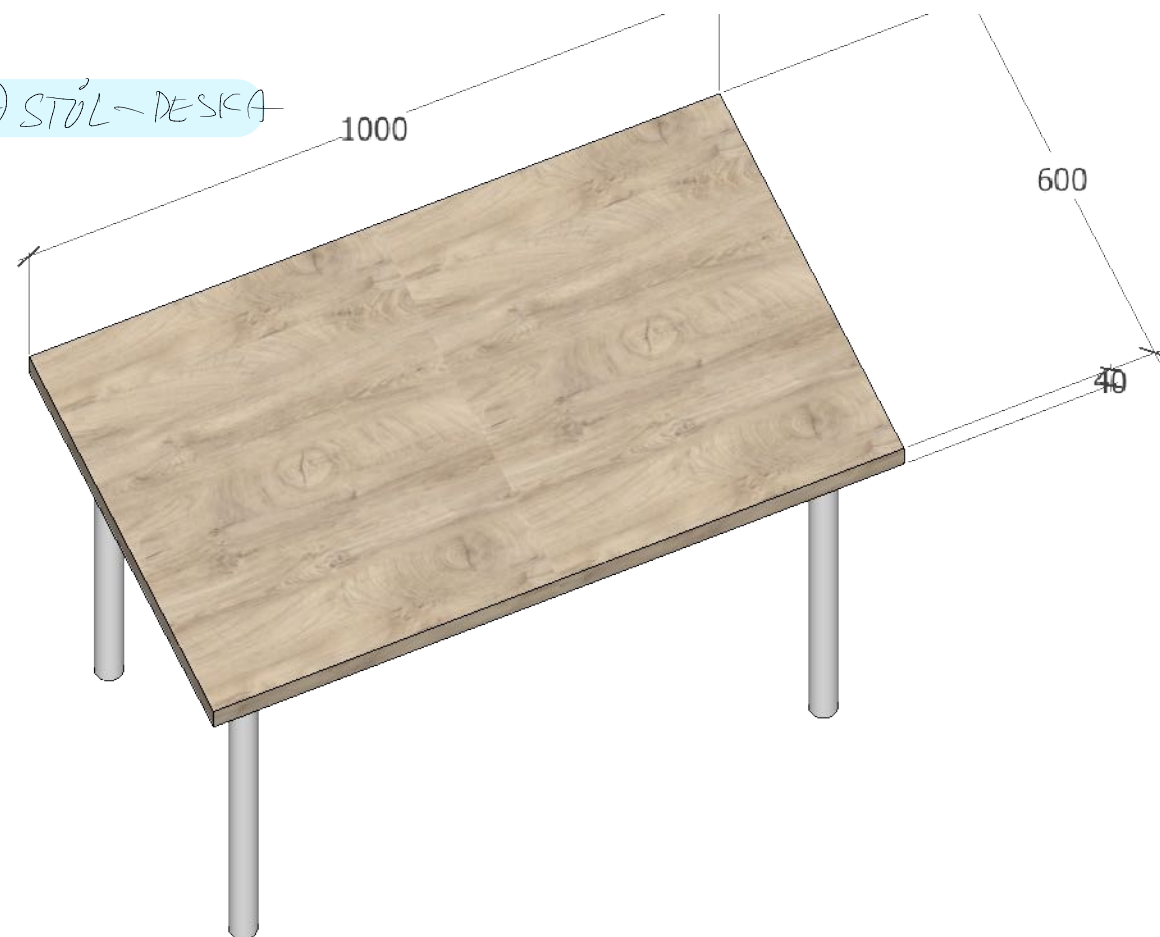

MATERIALY - LAMINO KRONOSPAN K 107 PW
Elegance Endgrain Oak
DMZ PE
Stone Grey

1x ① BAROVÝ PULT

1x ② SKŘÍŇKA PRO ODPADKOVÝ KOŠ

3x ③ SKŘÍŇKA PRO UMÝVADLO (NA DESCE)

MATERIALY - LAMINO KRONSPAN K107 PW
Elegance Endgrain Oak
DMZ PE
Stone Grey

1x (4) DESKA NA ZED

1x (6) SKRIŇKA PRO UMVADLO (na desce)

1x (5) SKRIŇKA

- OTEVIRANI VYKLOPNE

ODPADOVY KOS - S VYSEZBETI

ZASUVKY - push otvirani

MATERIALY - LAMINO KRONOSPAN K107 PW
Elegance End grain Oak
D112 PE
Stone Grey

2x ⑦ STŮL - DESKA

1x ⑧ DESKA PRO UPEVADLO
- NA DESCE

1x ⑨ DESKA PRO UPEVADLO
- NA DESCE

MATERIALY - LAMINO KROUNSPAN K107 PW
 Elegance End grain Oak
 D112 PE
 Stone Grey

1x (10) SKŘÍŇKA - 4x police

5x (11)