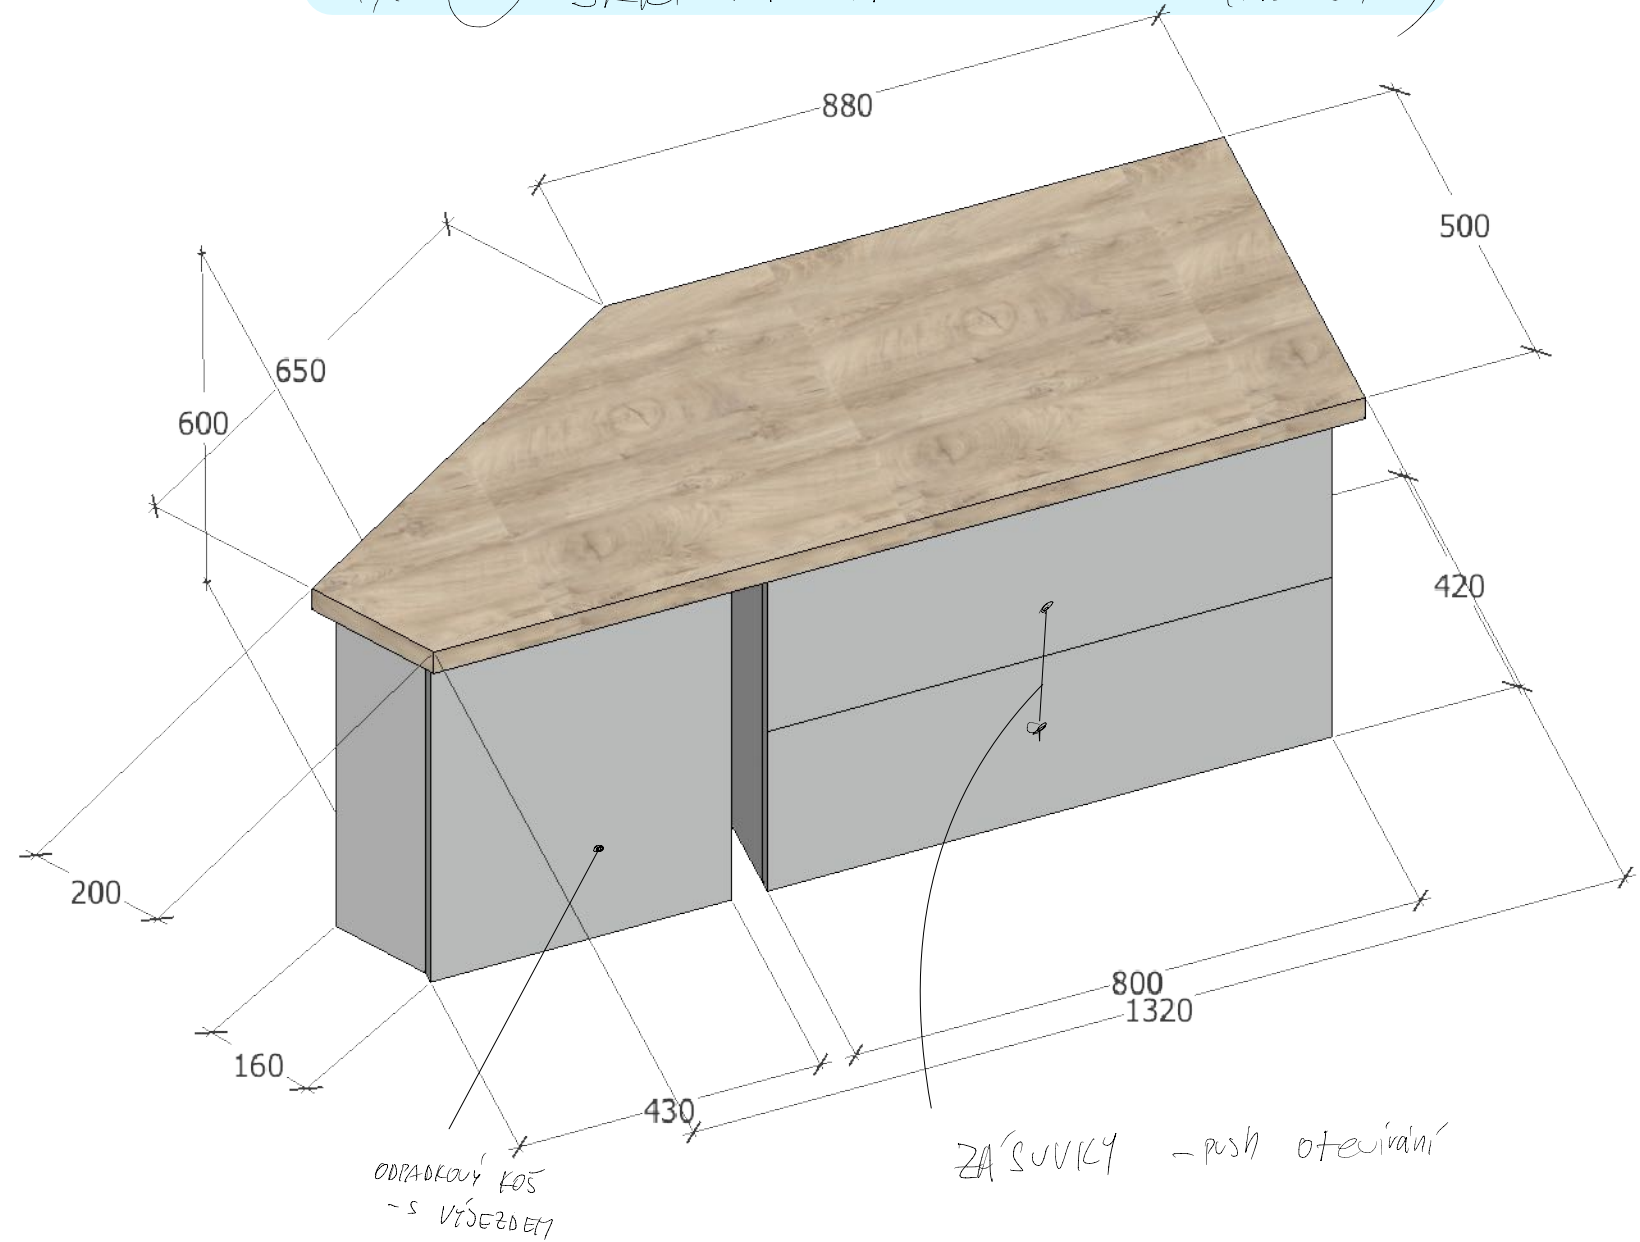

MATERIALY - LAMINO KRONOSPAN K 107 PW
Elegance Endgrain Oak
DMZ PE
Stone Grey

1x ① BAROVÝ PULT

1x ② SKŘÍŇKA PRO ODPADKOVÝ KOŠ

3x ③ SKŘÍŇKA PRO UMÝVADLO (NA DESCE)

MATERIALY - LAMINO KRONSPAN K107 PW
Elegance Endgrain Oak
DMZ PE
Stone Grey

1x (4) DESKA NA ZED

1x (6) SKRIŇKA PRO UMVADLO (na desce)

1x (5) SKRIŇKA

- OTEVIRANI VYKLOPNE

ODPADOVY KOS - S VYSEZBETI

ZASUVKY - push otvirani

MATERIALY - LAMINO KRONOSPAN K107 PW
Elegance End grain Oak
D112 PE
Stone Grey

2x ⑦ STŮL - DESKA

1x ⑧ DESKA PRO UPEVADLO
- NA DESCE

1x ⑨ DESKA PRO UPEVADLO
- NA DESCE

MATERIALY - LAMINO KROUNSPAN K107 PW
 Elegance End grain Oak
 D112 PE
 Stone Grey

1x (10) SKŘÍŇKA - 4x police

5x (11)