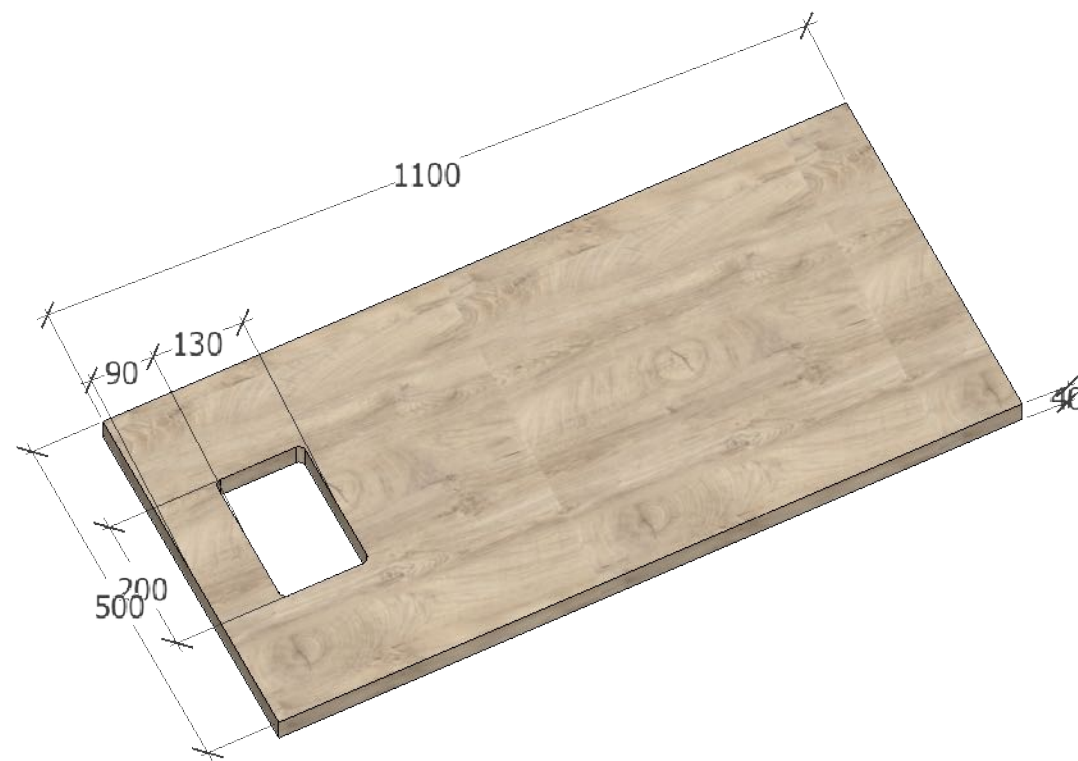

MATERIALY - LAMINO KRONOSPAN K 107 PW
Elegance Endgrain Oak
DMZ PE
Stone Grey

1x ① BAROVÝ PULT

1x ② SKŘÍŇKA PRO ODPADKOVÝ KOŠ

3x ③ SKŘÍŇKA PRO UMÝVADLO (NA DESCE)

MATERIALY - LAMINO KRONSPAN K107 PW
Elegance Endgrain Oak
DMZ PE
Stone Grey

1x (4) DESKA NA ZED

1x (6) SKRIŇKA PRO UMVADLO (na desce)

1x (5) SKRIŇKA

- OTEVIRANI VYKLOPNE

ODPADOVY KOS - S VYSEZBETI

ZASUVKY - push otvirani

MATERIALY - LAMINO KRONOSPAN K107 PW
Elegance End grain Oak
D112 PE
Stone Grey

2x ⑦ STŮL - DESKA

1x ⑧ DESKA PRO UPEVADLO
- NA DESCE

1x ⑨ DESKA PRO UPEVADLO
- NA DESCE

MATERIALY - LAMINO KROUNSPAN K107 PW
 Elegance End grain Oak
 D112 PE
 Stone Grey

1x (10) SKŘÍŇKA - 4x police

5x (11)