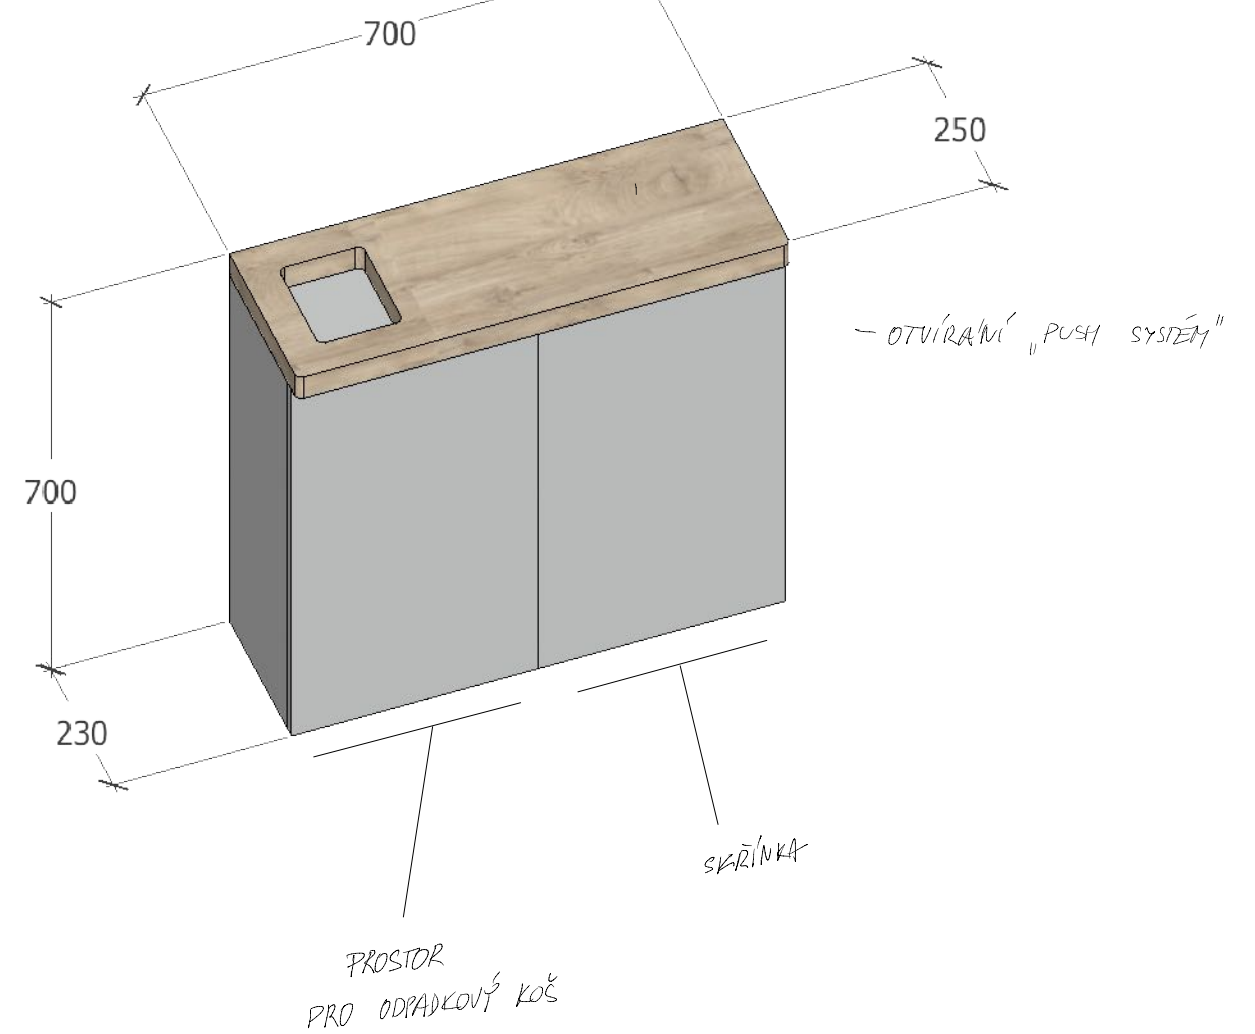

MATERIALY - LAMINO KRONOSPAN K 107 PW
Elegance Endgrain Oak
DMZ PE
Stone Grey

1x ① BAROVÝ PULT

1x ② SKŘÍŇKA PRO ODPADKOVÝ KOŠ

3x ③ SKŘÍŇKA PRO UMÝVADLO (NA DESCE)

MATERIALY - LAMINO KRONSPAN K107 PW
Elegance Endgrain Oak
DMZ PE
Stone Grey

1x (4) DESKA NA ZED

1x (6) SKRIŇKA PRO UMVADLO (na desce)

1x (5) SKRIŇKA

- OTEVIRANI VYKLOPNE

ODPADOVY KOS - S VYSEZBETI

ZASUVKY - push otvirani

MATERIALY - LAMINO KRONOSPAN K107 PW
Elegance End grain Oak
D112 PE
Stone Grey

2x ⑦ STŮL - DESKA

1x ⑧ DESKA PRO UPEVADLO
- NA DESCE

1x ⑨ DESKA PRO UPEVADLO
- NA DESCE

MATERIALY - LAMINO KROUNSPAN K107 PW
 Elegance End grain Oak
 D112 PE
 Stone Grey

1x (10) SKŘÍŇKA - 4x police

5x (11)