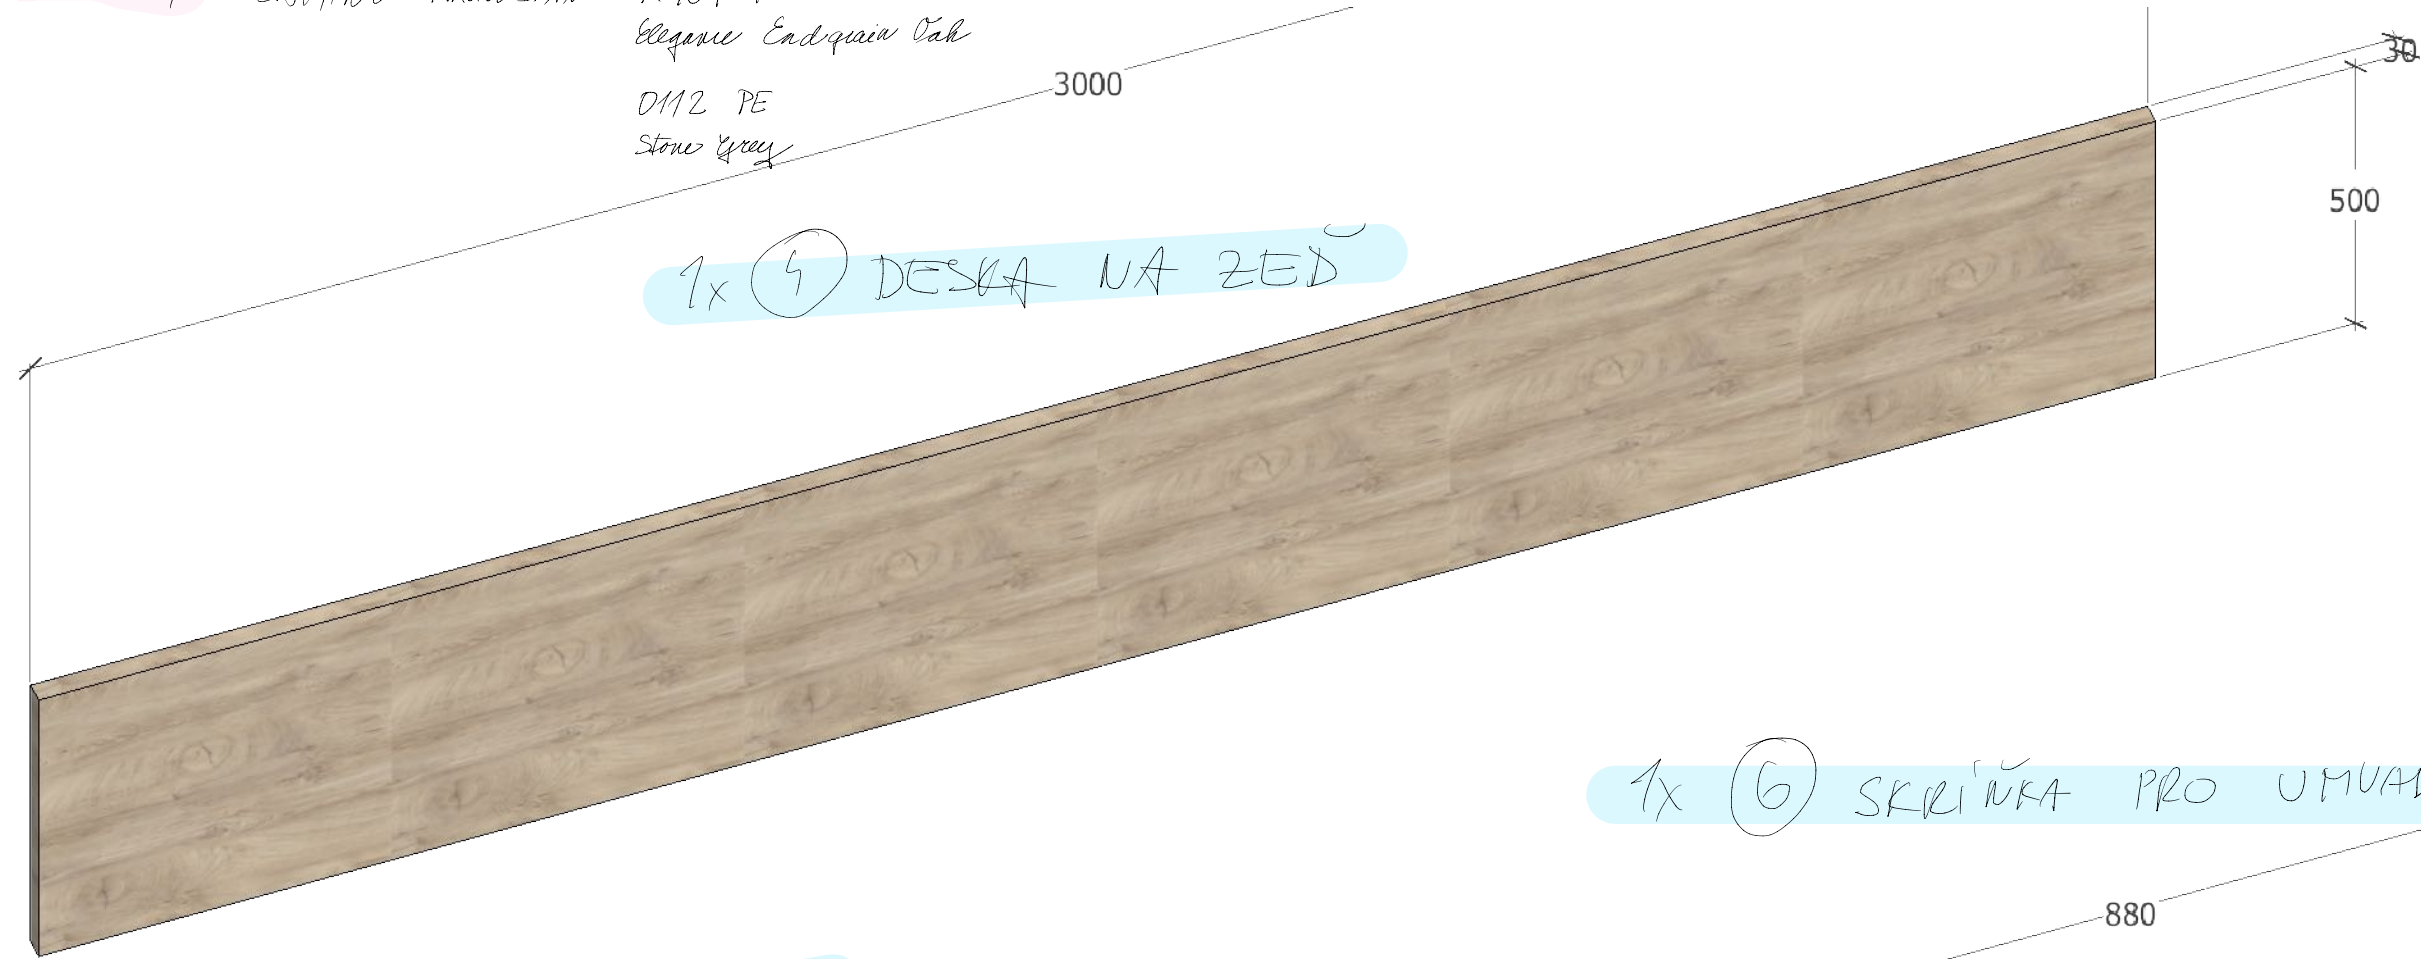

MATERIALY - LAMINO KRONOSPAN K 107 PW
Elegance Endgrain Oak
DMZ PE
Stone Grey

1x ① BAROVÝ PULT

1x ② SKŘÍŇKA PRO ODPADKOVÝ KOŠ

3x ③ SKŘÍŇKA PRO UMÝVADLO (NA DESCE)

MATERIALY - LAMINO KRONSPAN K107 PW
Elegance Endgrain Oak
DMZ PE
Stone Grey

1x (4) DESKA NA ZED

1x (6) SKRIŇKA PRO UMVADLO (na desce)

1x (5) SKRIŇKA

- OTEVIRANI VYKLOPNE

ODPADOVY KOS - S VYSEZBETI

ZASUVKY - push otvirani

MATERIALY - LAMINO KRONOSPAN K107 PW
Elegance End grain Oak
D112 PE
Stone Grey

2x ⑦ STŮL - DESKA

1x ⑧ DESKA PRO UPEVADLO
- NA DESCE

1x ⑨ DESKA PRO UPEVADLO
- NA DESCE

MATERIALY - LAMINO KROUNSPAN K107 PW
 Elegance End grain Oak
 D112 PE
 Stone Grey

1x (10) SKŘÍŇKA - 4x police

5x (11)