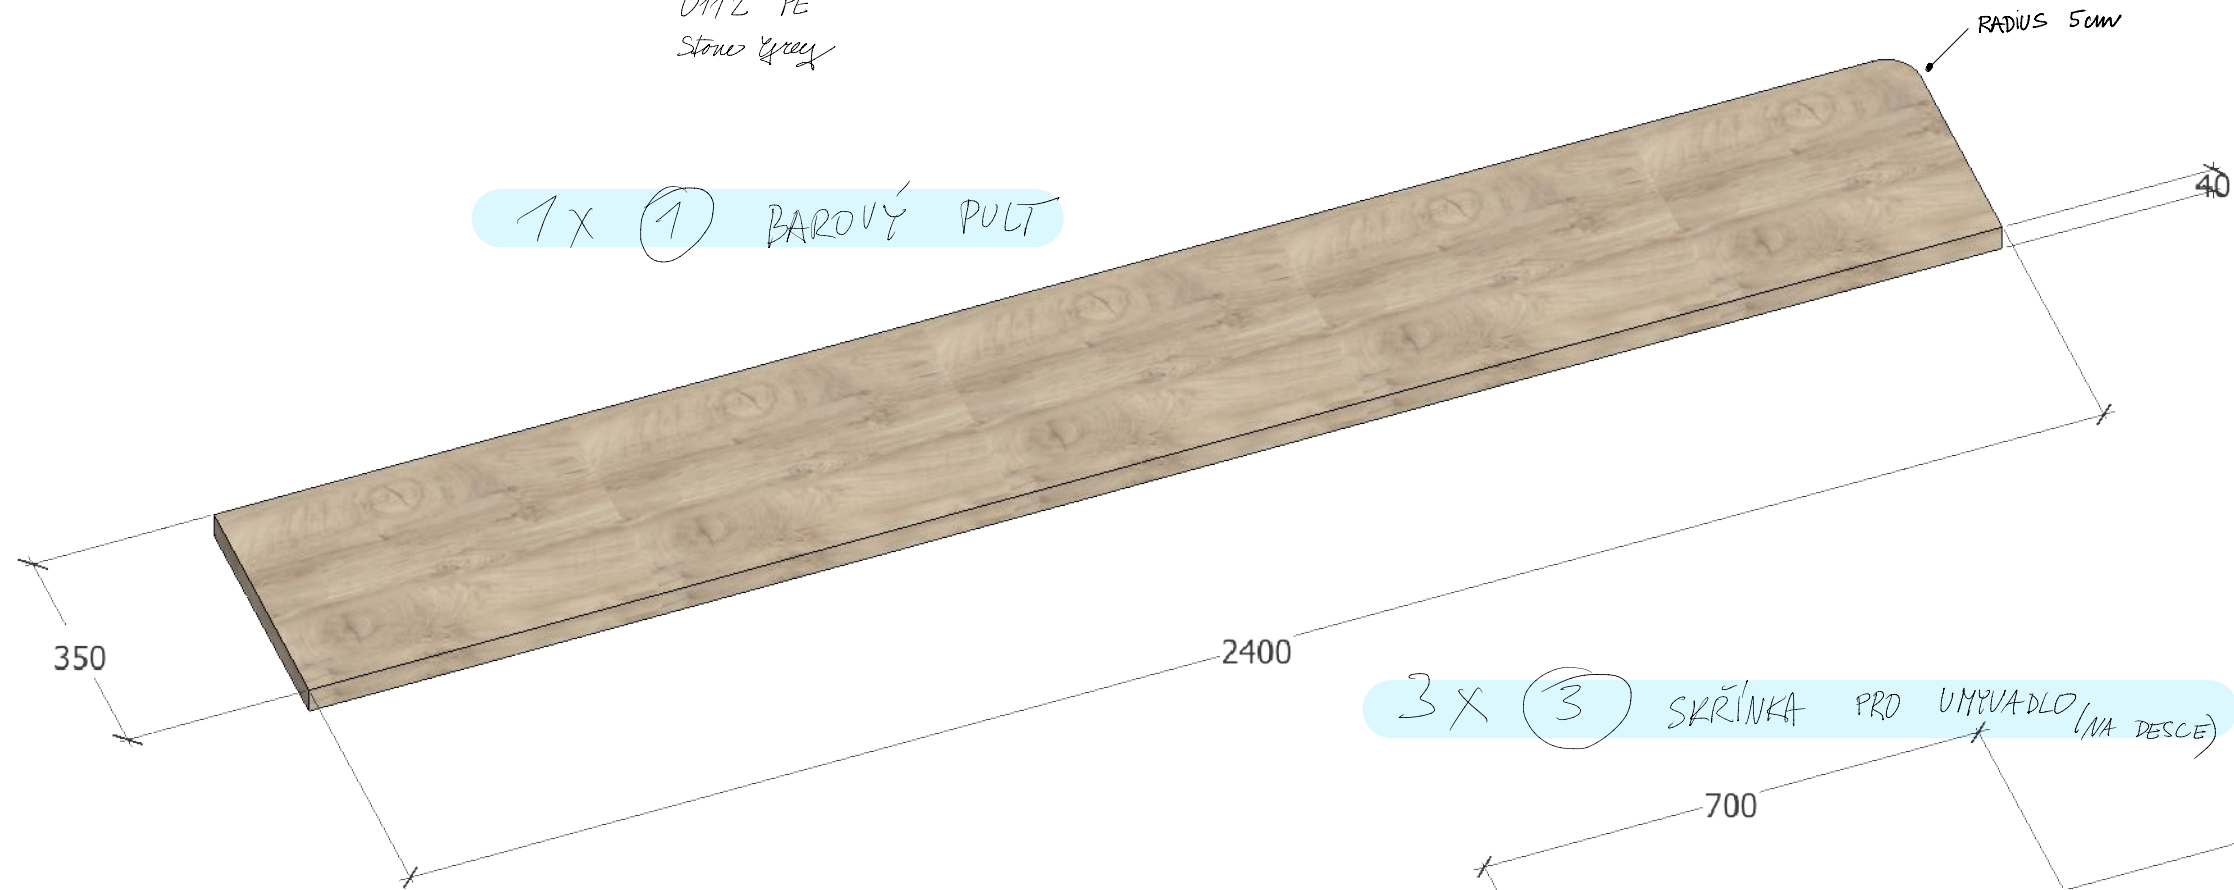

MATERIALY - LAMINO KRONOSPAN K 107 PW
Elegance Endgrain Oak
DMZ PE
Stone Grey

1x ① BAROVÝ PULT

1x ② SKŘÍŇKA PRO ODPADKOVÝ KOŠ

3x ③ SKŘÍŇKA PRO UMÝVADLO (NA DESCE)

MATERIALY - LAMINO KRONSPAN K107 PW
Elegance Endgrain Oak
DMZ PE
Stone Grey

1x (4) DESKA NA ZED

1x (6) SKRIŇKA PRO UMVADLO (na desce)

1x (5) SKRIŇKA

- OTEVIRANI VYKLOPNE

ODPADOVY KOS - S VYSEZBETI

ZASUVKY - push otvirani

MATERIALY - LAMINO KRONOSPAN K107 PW
Elegance End grain Oak
D112 PE
Stone Grey

2x ⑦ STŮL - DESKA

1x ⑧ DESKA PRO UPEVADLO
- NA DESCE

1x ⑨ DESKA PRO UPEVADLO
- NA DESCE

MATERIALY - LAMINO KROUNSPAN K107 PW
 Elegance End grain Oak
 D112 PE
 Stone Grey

1x (10) SKŘÍŇKA - 4x police

5x (11)

ZAŠUVKA NA POJEZD

- PUSH OTEVÍRAČÍ

1x (12)

SKŘÍŇKA PRO VYTVADLO (na dřevo)

ODPADKOVÝ KOS
 -S VÝJEZDEM