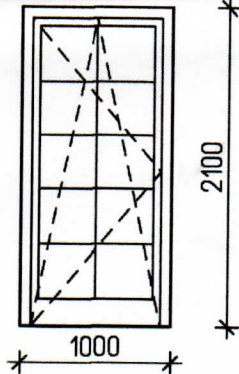

6

1000 x 2100

BALKONOVÉ DVĚŘE JEDNOKŘÍDLOVÉ
OTEVÍRAVÉ A SKLOPNÉ
WINDEK PVC CLIMA STAR 82

SEDMIKOMOROVÝ PROFIL
CLIMA STAR 82
STŘEDOVÉ TĚSNĚNÍ
CELOOBYVODOVÉ KOVÁNÍ
MACO MULTI
IZOLAČNÍ TROJKSLO
4-12-4-12-4
0,89 W/m²K

BARVA: BÍLÁ
ALTERNATIVNĚ : IMITACE
DŘEVA
DODAVATEL:
DEKTRADE a.s.
Tiskařská 10/257
108 00 PRAHA 10-Malešice
www.dektrade.cz

1L, 1P

2 KS

POZNÁMKA

- ROZMĚRY UVEDENÉ V TABULCE JSOU ROZMĚRY STAVEBNÍCH OTVORŮ /SKLADEBNÍ ROZMĚRY/
- VNITŘNÍ PARAPETNÍ DESKY :

1000 mm	4 KS
1250 mm	1 KS
1500 mm	2 KS
- PŘI MONTÁŽI BUDOU POUŽITY ILLBRUCK ME510 OKENNÍ FÓLIE EXTERIÉR EW S BUTYLEM ŠÍŘE 100 mm
A ILLBRUCK ME511 OKENNÍ FÓLIE INTERIÉR EW S BUTYLEM ŠÍŘE 100 mm