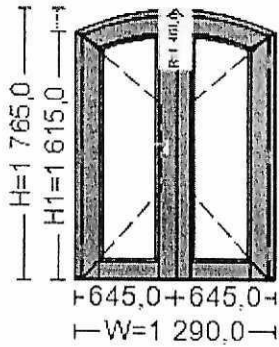

### 001 - Vstupní dveře s AL prahem

Velikost:	1 290,0 mm x 1 765,0 mm
Popis:	Zámek security automatik 2750 klika/ klika s překrytím fab Panty trio 20 + krrytky zúžené frýže 120
Série:	DV 78 / odstín Ral 7016 / Dub napojovaný/ okapnice elox tmavý
Sklo:	DUB pur deska 36mm

### 002 -

Velikost:	1 290,0 mm x 1 250,0 mm
Série:	DV 78 / odstín Ral 7016 / Dub napojovaný/ okapnice elox tmavý
Sklo:	CGP 4/12tgi/ 4/12tgi/ CGP 4 U=0,7 (36,0 mm)