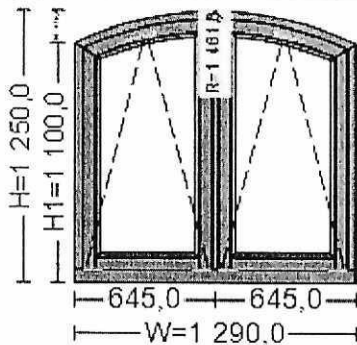

### 001 - Vstupní dveře s AL prahem

Velikost:	1 290,0 mm x 1 765,0 mm
Popis:	Zámek security automatik 2750 klika/ klika s překrytím fab Panty trio 20 + krrytky zúžené frýže 120
Série:	DV 78 / odstín Ral 7016 / Dub napojovaný/ okapnice elox tmavý
Sklo:	DUB pur deska 36mm

### 002 -

Velikost:	1 290,0 mm x 1 250,0 mm
Série:	DV 78 / odstín Ral 7016 / Dub napojovaný/ okapnice elox tmavý
Sklo:	CGP 4/12tgi/ 4/12tgi/ CGP 4 U=0,7 (36,0 mm)