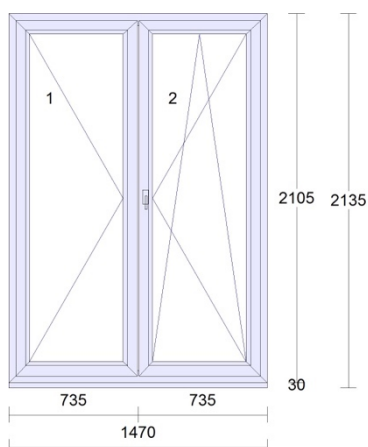

Pozice: 13

Množství: 2 ks

bílá

1. 1 otevíravé levé balkon štulp
2. 2 ot.sklopné pravé balkon hlavní