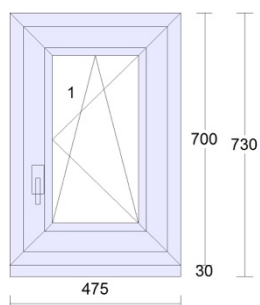

Pozice: 1

Množství: 1 ks

bílá

otevíravé sklopné pravé

Pozice: 2

Množství: 4 ks

bílá

otevíravé sklopné pravé

Pozice: 3

Množství: 1 ks

bílá

1. 1 otevíravé levé balkon štulp
2. 2 ot.sklopné pravé balkon hlavní

Pozice: 4

Množství: 1 ks

bílá

otevíravé sklopné pravé na vruty