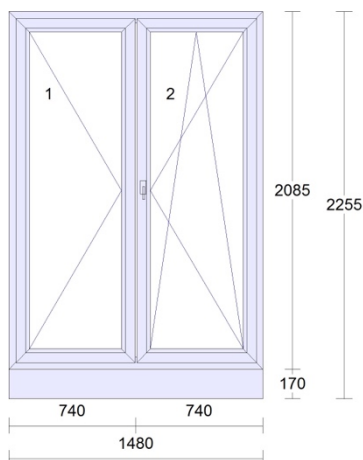

Pozice: 7

Množství: 1 ks

bílá

1. 1 otevíravé levé balkon štulp
2. 2 ot.sklopné pravé balkon hlavní