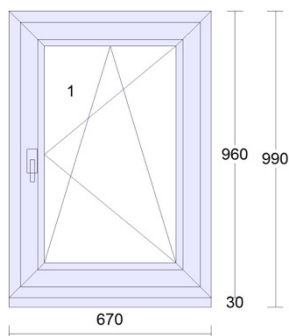

Pozice: 11

Množství: 2 ks

bílá

otevíravé sklopné pravé na vruty

Pozice: 12

Množství: 1 ks

bílá

otevíravé sklopné pravé