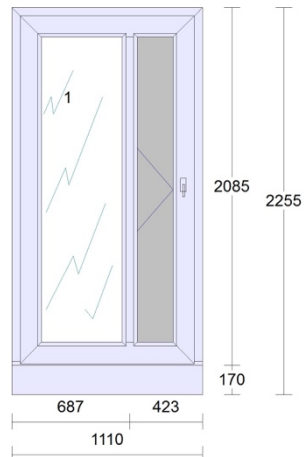

Pozice: 3

Množství: 1 ks

bílá

1. 1 otevíravé levé balkon štulp
2. 2 ot.sklopné pravé balkon hlavní

Pozice: 4

Množství: 1 ks

bílá

otevíravé sklopné pravé na vruty

Pozice: 7

Množství: 1 ks

bílá

1. 1 otevíravé levé balkon štulp
2. 2 ot.sklopné pravé balkon hlavní

Pozice: 8

Množství: 1 ks

Barva antracit

VD levé dovnitř otv.

Pozice: 9

Množství: 4 ks

bílá

1. 1 otevíravé levé štulp
2. 2 otevíravé sklopné pravé hlavní

Pozice: 10

Množství: 5 ks

bílá

1. 1 otevíravé sklopné levé
2. 2 otevíravé levé štulp
3. 3 otevíravé sklopné pravé hlavní