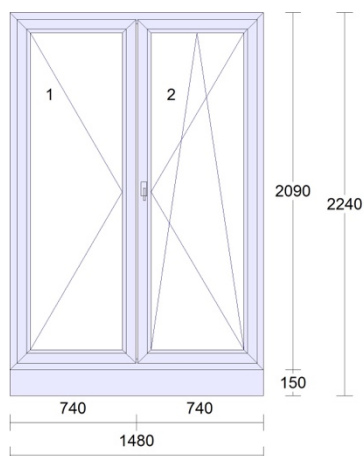

Pozice: 1

Množství: 1 ks

bílá

otevíravé sklopné pravé

Pozice: 2

Množství: 4 ks

bílá

otevíravé sklopné pravé

Pozice: 3

Množství: 1 ks

bílá

1. 1 otevíravé levé balkon štulp
2. 2 ot.sklopné pravé balkon hlavní

Pozice: 4

Množství: 1 ks

bílá

otevíravé sklopné pravé na vruty