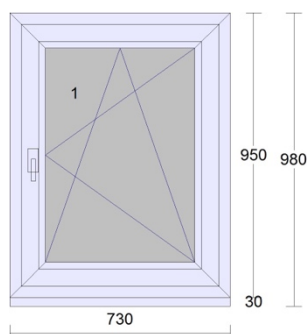

Pozice: 3

Množství: 1 ks

bílá

1. 1 otevíravé levé balkon štulp
2. 2 ot.sklopné pravé balkon hlavní

Pozice: 4

Množství: 1 ks

bílá

otevíravé sklopné pravé na vruty