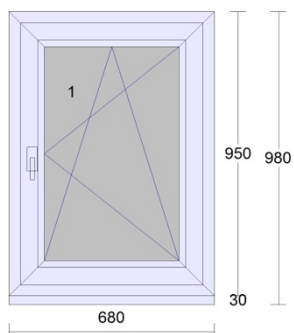

Pozice: 3

Množství: 1 ks

bílá

1. 1 otevíravé levé balkon štulp
2. 2 ot.sklopné pravé balkon hlavní

Pozice: 4

Množství: 1 ks

bílá

otevíravé sklopné pravé na vruty

Pozice: 5

Množství: 1 ks

bílá

otevíravé sklopné levé

Pozice: 6

Množství: 1 ks

bílá

otevíravé sklopné pravé na vruty