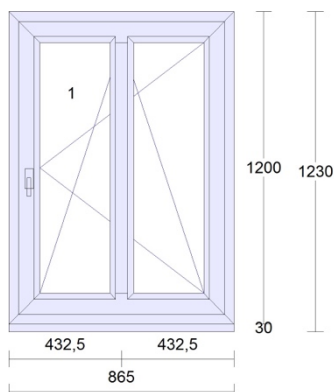

Pozice: 1

Množství: 1 ks

bílá

otevíravé sklopné pravé

Pozice: 2

Množství: 4 ks

bílá

otevíravé sklopné pravé

Pozice: 3

Množství: 1 ks

bílá

1. 1 otevíravé levé balkon štulp
2. 2 ot.sklopné pravé balkon hlavní

Pozice: 4

Množství: 1 ks

bílá

otevíravé sklopné pravé na vruty