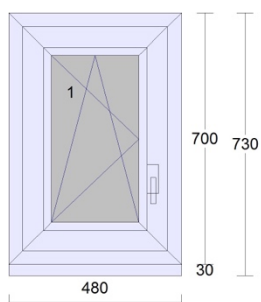

Pozice: 5

Množství: 1 ks

bílá

otevíravé sklopné levé