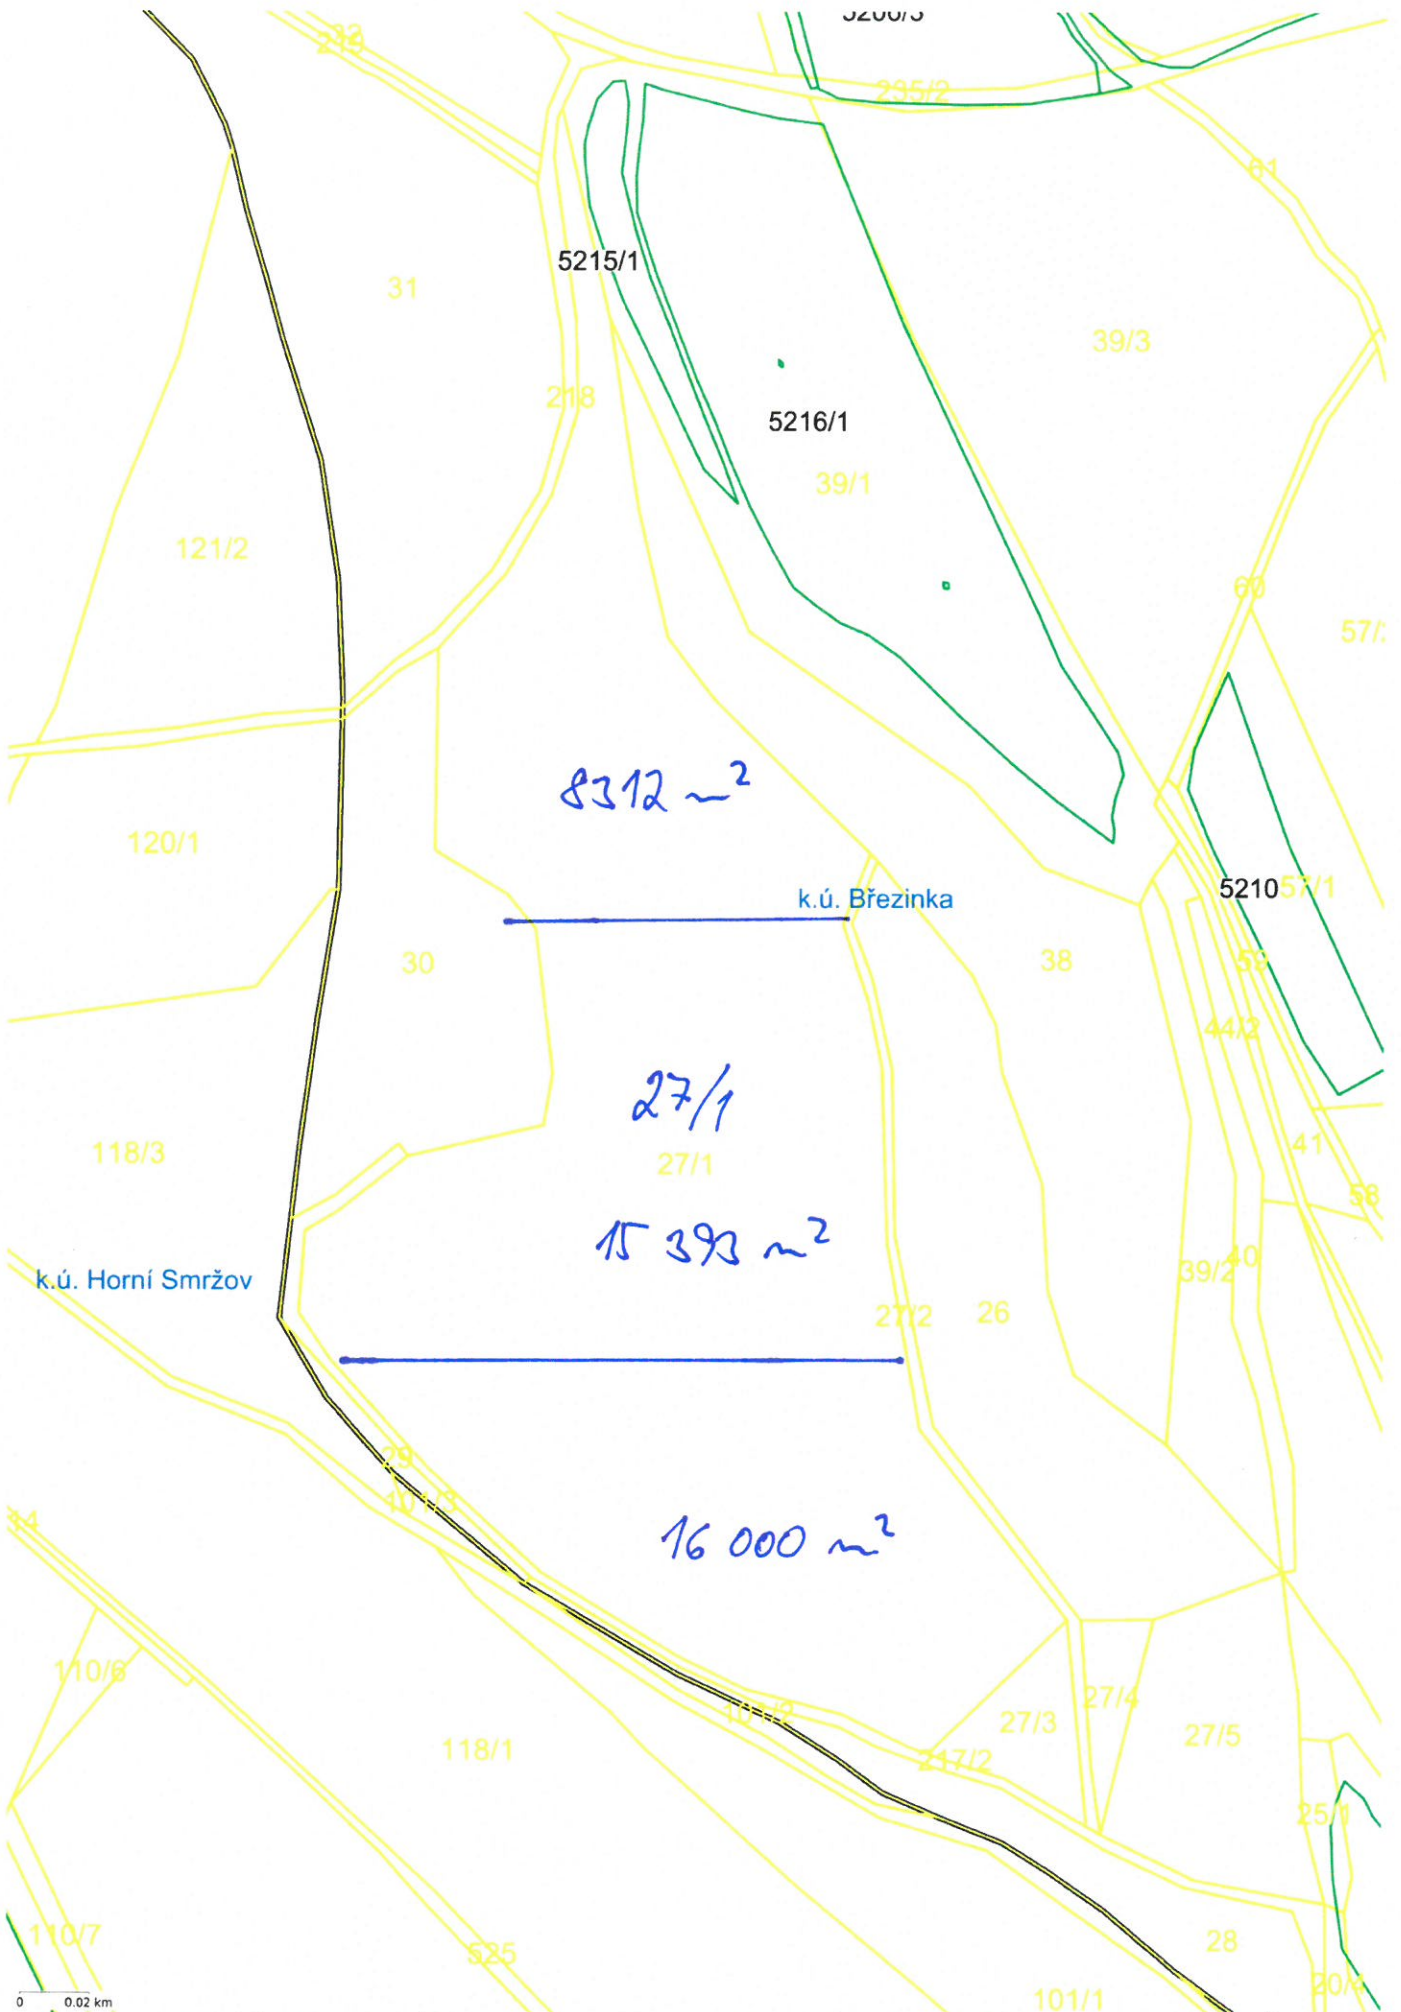

0 0.01 km

~~139/1~~

PARCELU
139/1

PŮDA

BŘEZINKA
SÍDLO

VĚCNE

10 168 ~ 2

4 162 ~ 2

k.ú. Březinka

137/1

137/1

142/1

159/2

142/2

240/3

145/2

145/4

240/3

142/3

136/2

102/1

237/1

100

0 0.01 km

0 0.02 km