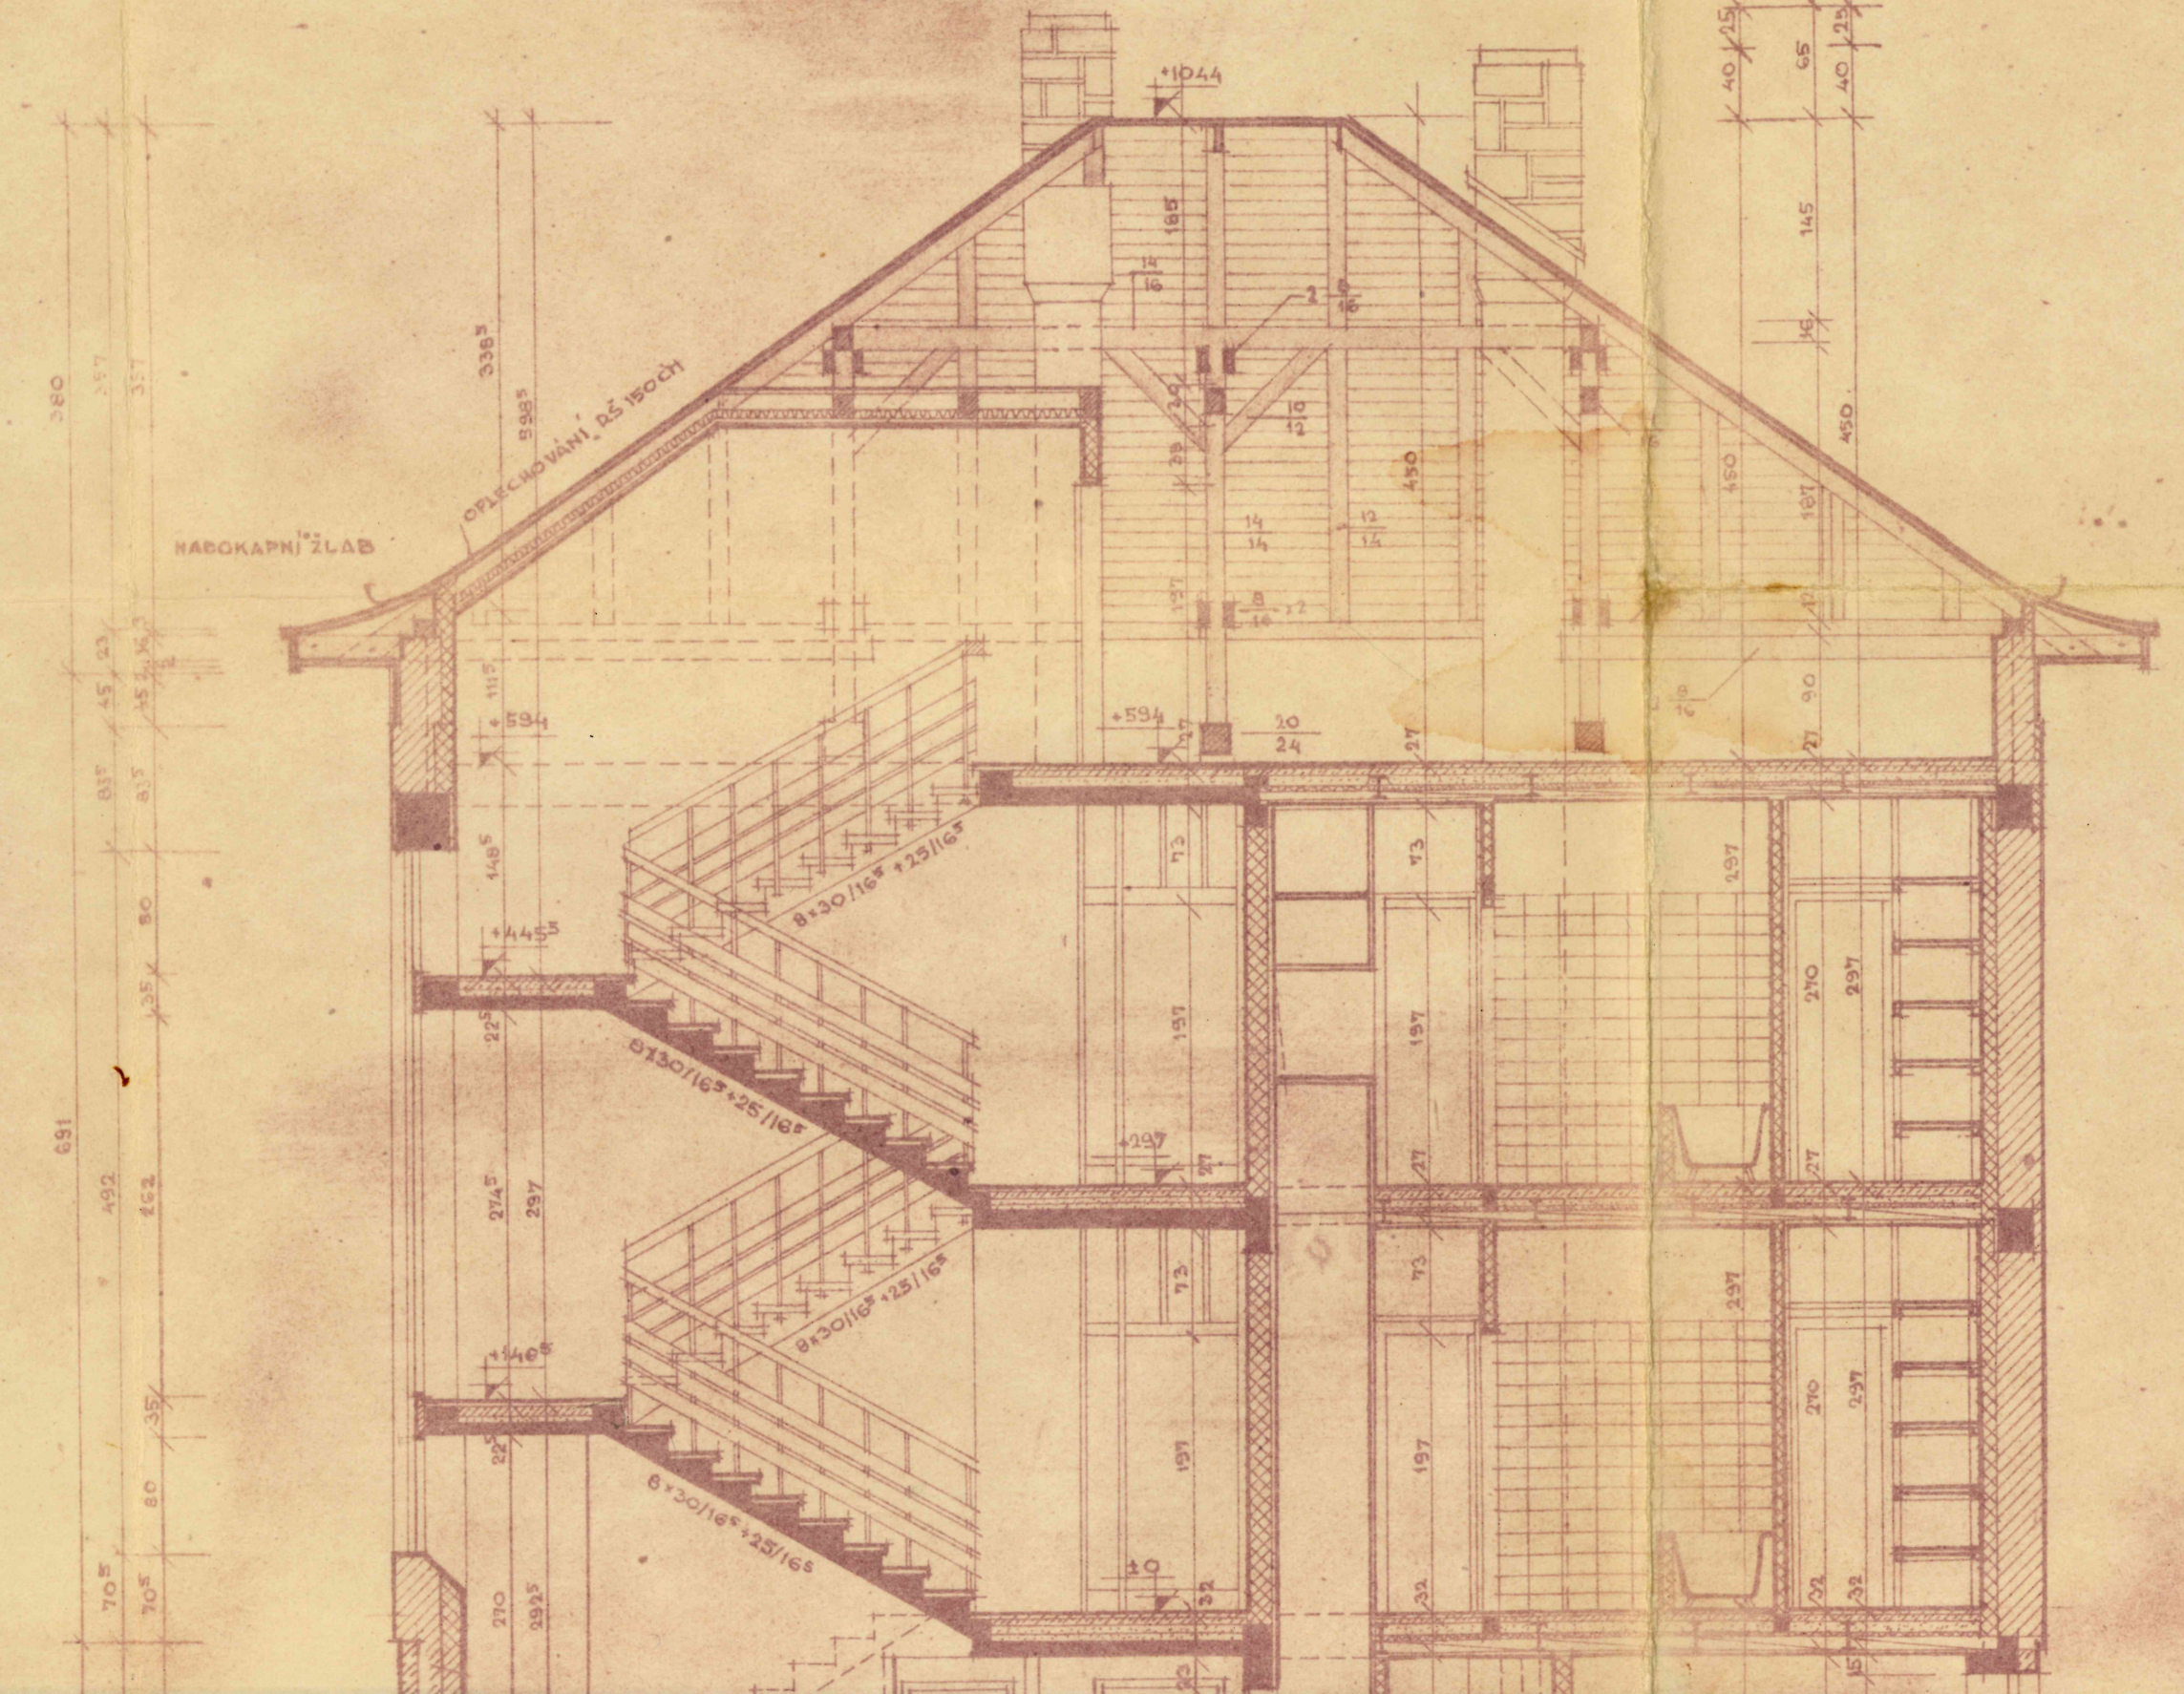

DRŮŽEVNÁ HLAVA +1109
 STŘEBEN +1044
 KAP +687
 HLÁZBA PŮDY +594
 HLÁZBA PODĚSTY +445.5
 ODLAHA I. PATRA +297
 HLÁZBA PODĚSTY +148.5
 ODLAHA PŘÍZEMÍ ±0

+1109
 +1084
 +1044
 +687
 +594
 +297
 ±0 POT

380
 257
 357
 336.5
 598.5
 422
 357
 357
 45
 23
 145
 167
 450
 150
 40
 25
 65
 40
 25
 23
 23
 23
 45
 16
 23
 422
 357
 357
 45
 16
 23
 23
 646
 691
 691