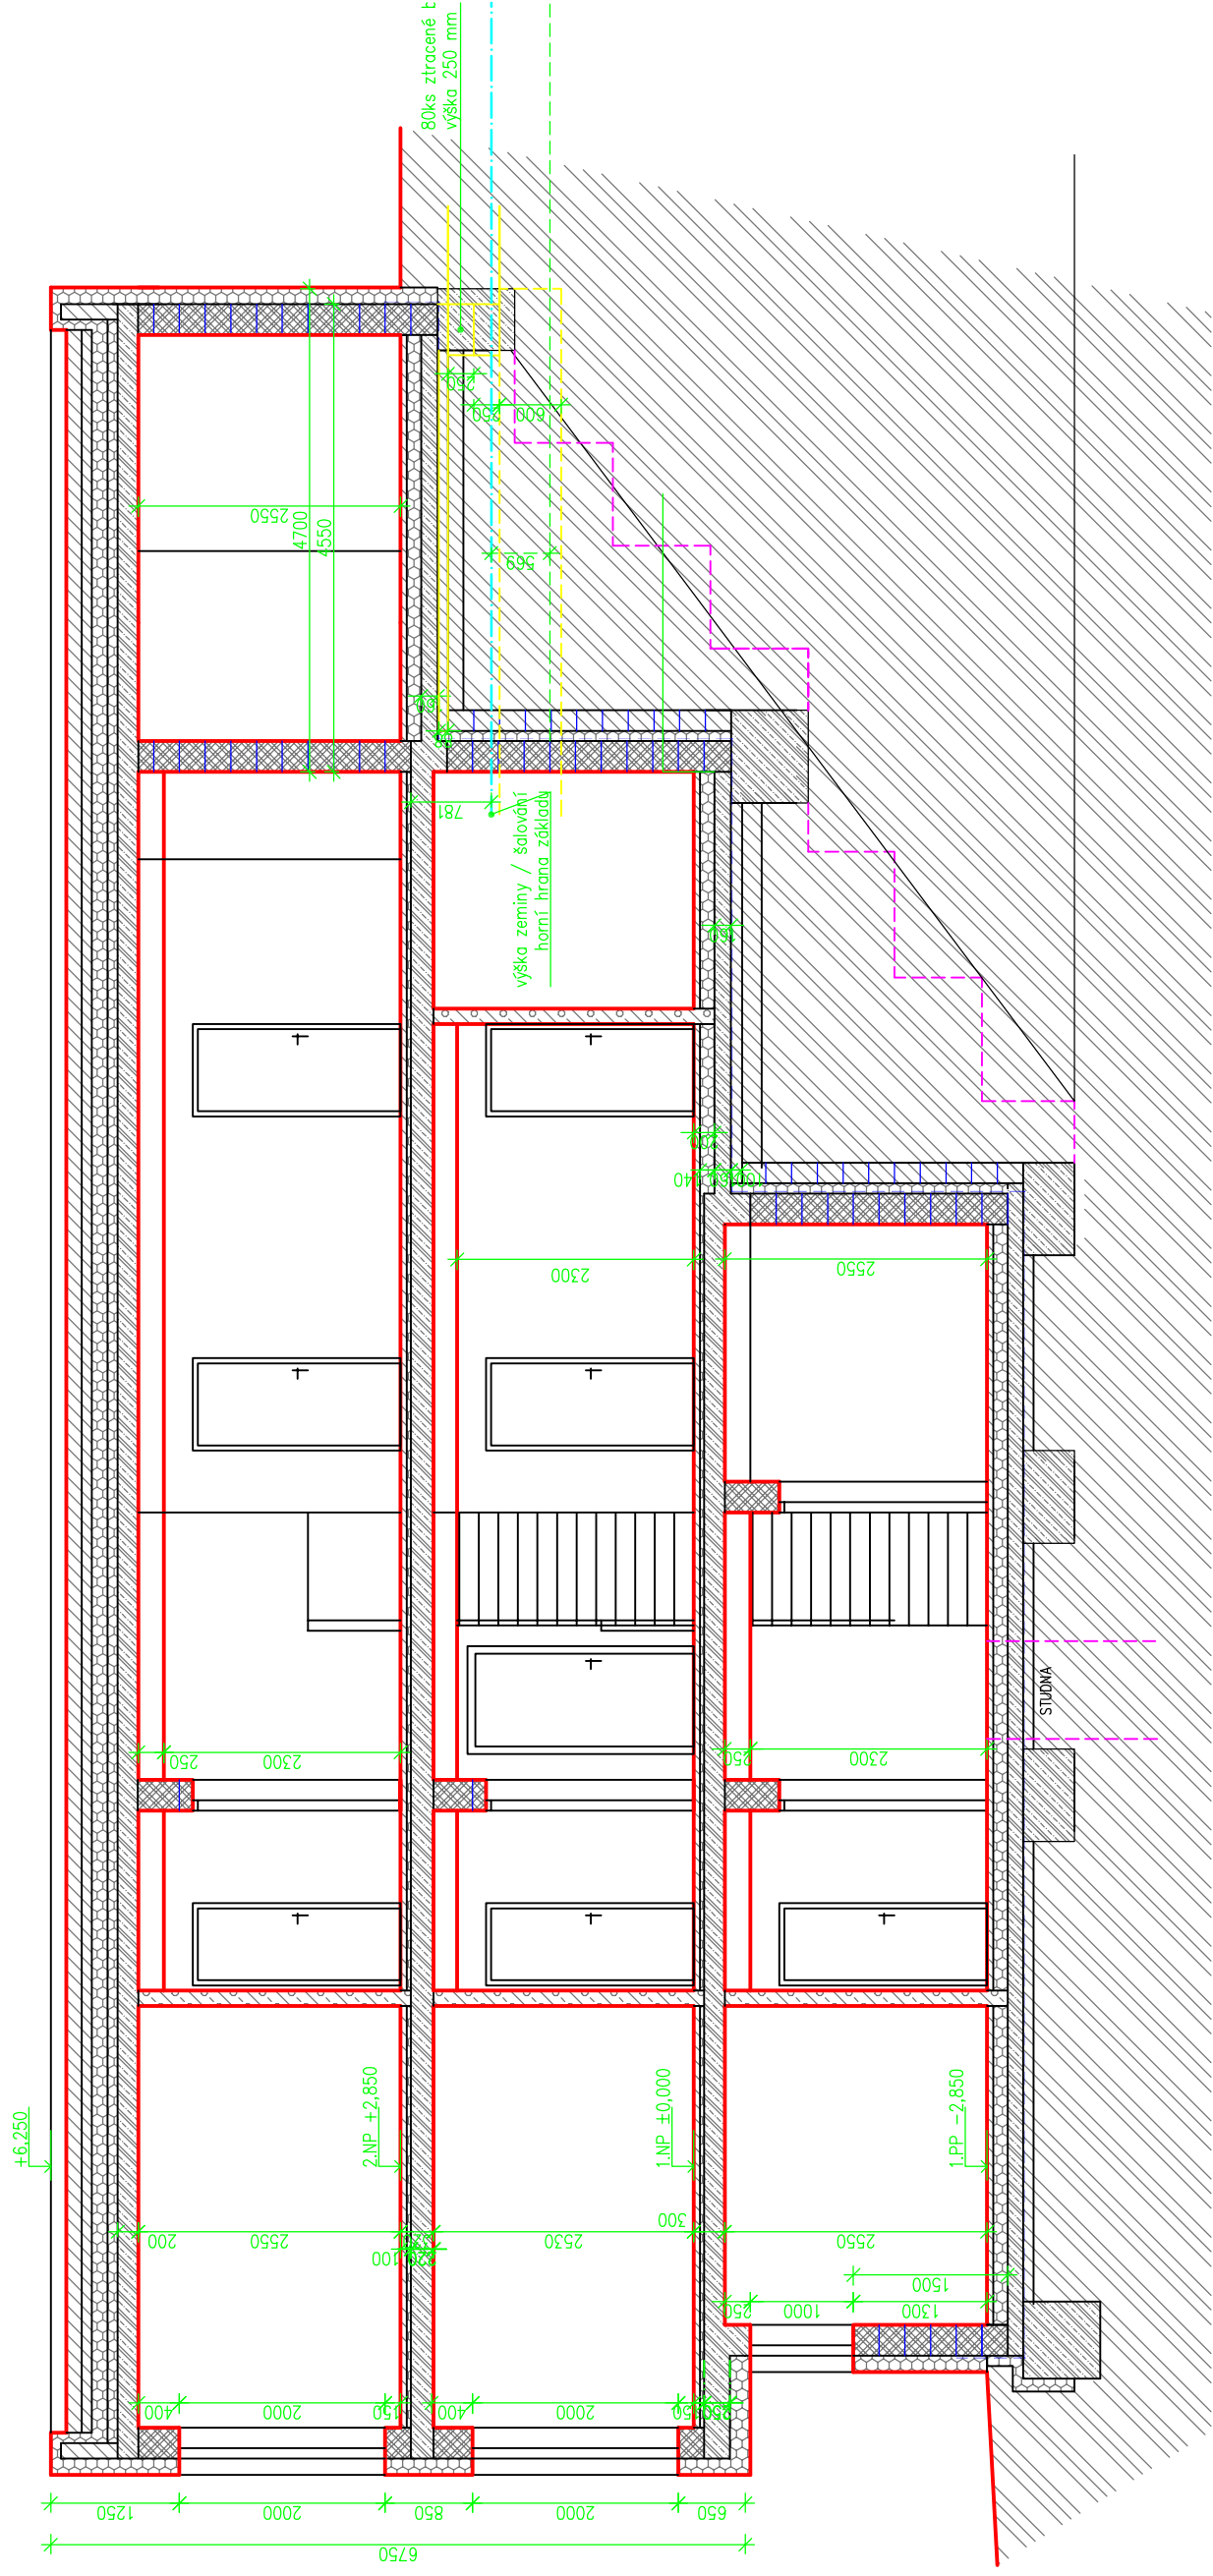

# ŘEZ A-A

## LEGENDA

	ŽELEZOBETON		TEPELNÁ IZOLACE
	NOSNÉ ZDIVO, TL. 300 MM, P10		ZTRACENÉ BEDNĚNÍ
	SDK PŘÍČKY		ZEMINA

15.06.2021  
RD SVAT. ČECHA, ZLÍN  
ŘEZ A-A  
M 1:100, 1xA4