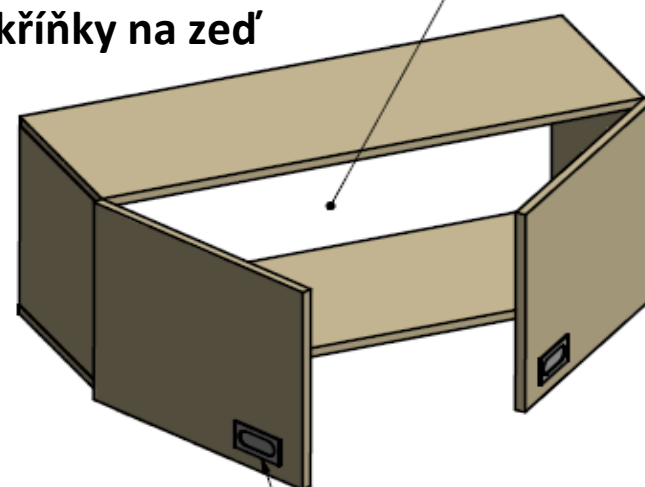

+ držáky pro montáž skříňky na zeď

záda skříňky - bílý sololit

zápustné úchytky - matný chrom (matná nerez)