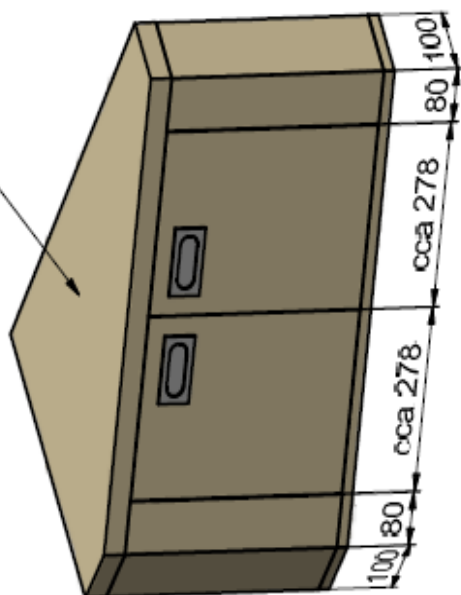

- zápusťné úchytky - matný chrom (matná nerez)

- dvojitá deska 36mm

A-A