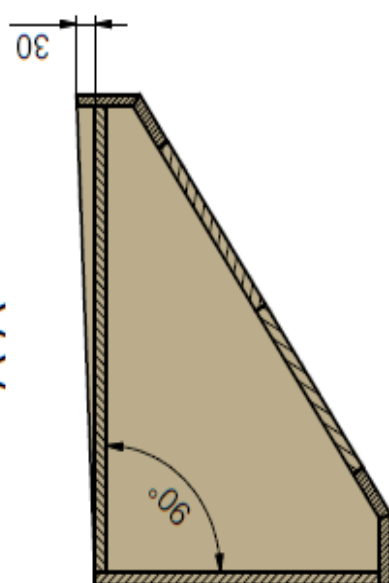

- zápusťné úchytky - matný chrom (matná nerez)

- dvojitá deska 36mm

A-A