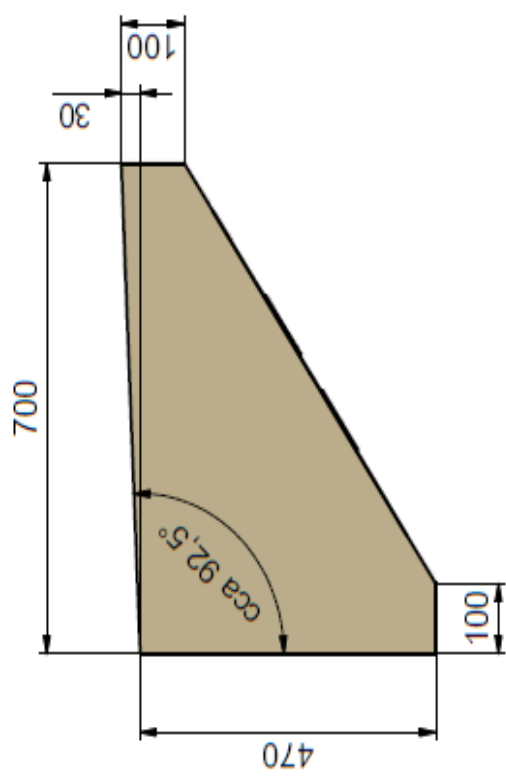

- zápusťné úchytky - matný chrom (matná nerez)

- dvojitá deska 36mm

A-A