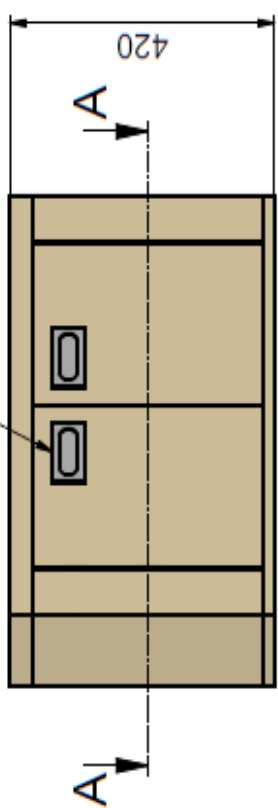

- zápusťné úchytky - matný chrom (matná nerez)

- dvojitá deska 36mm

A-A