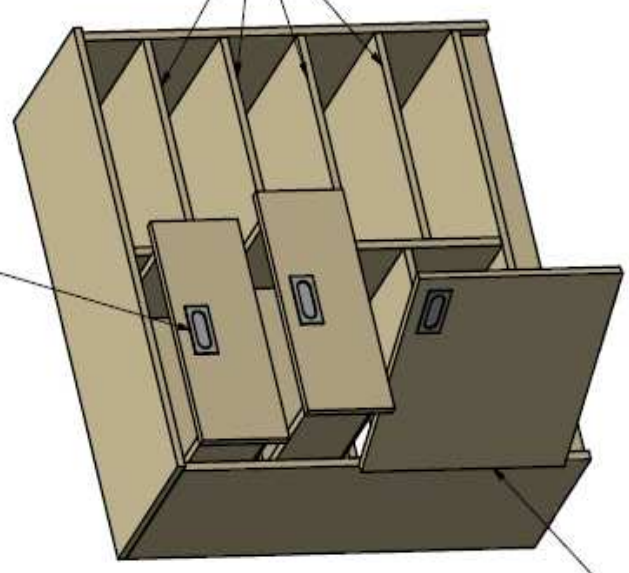

zápustné úchytky - matný chrom (matná nerez)

4 výškově nastavitelné poličky

záda skříňky - bílý sololit

1 výškově nastavitelná polička

panty dvířek vlevo