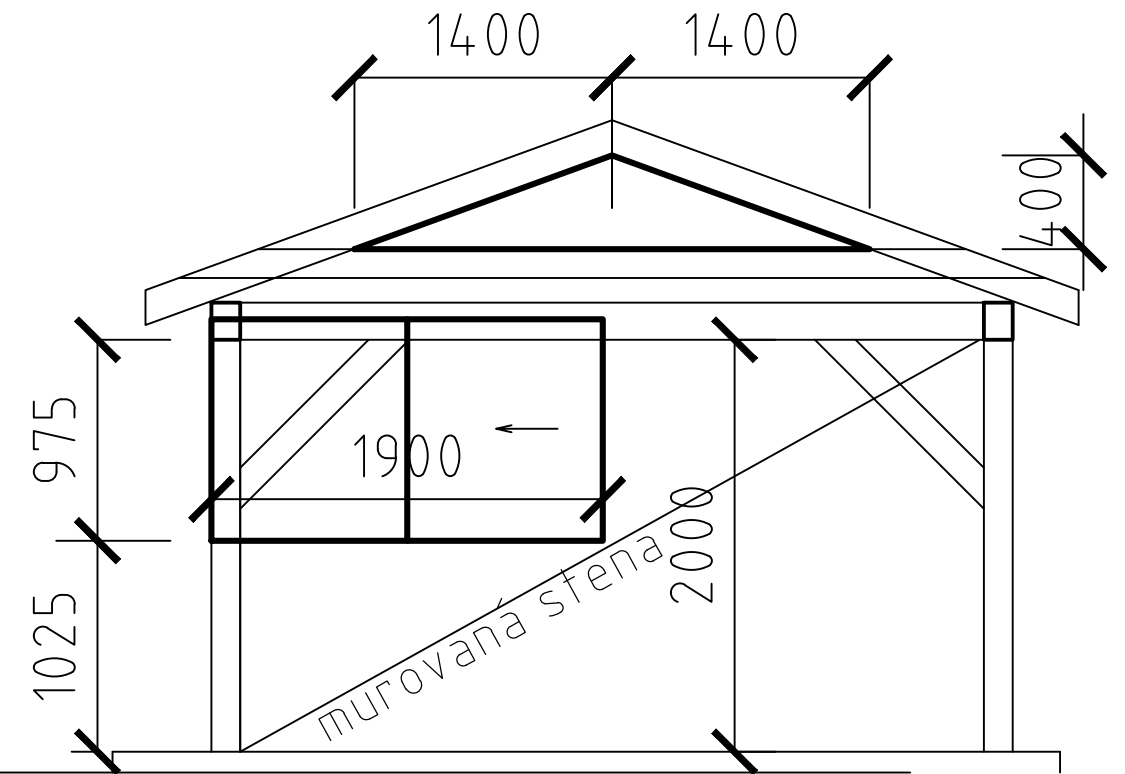

A L T Á N O K - Gejdoš, Lipt. Teplá

6140

- zasklenie z vonkajšej strany stlpov sklo 4-16-4
- výškové kóty sú po trám
- posuvné krídla sú označené šípkou
- steny a drevená konštrukcia altánku je existujúca

murovaná stena

2550

3890

3890