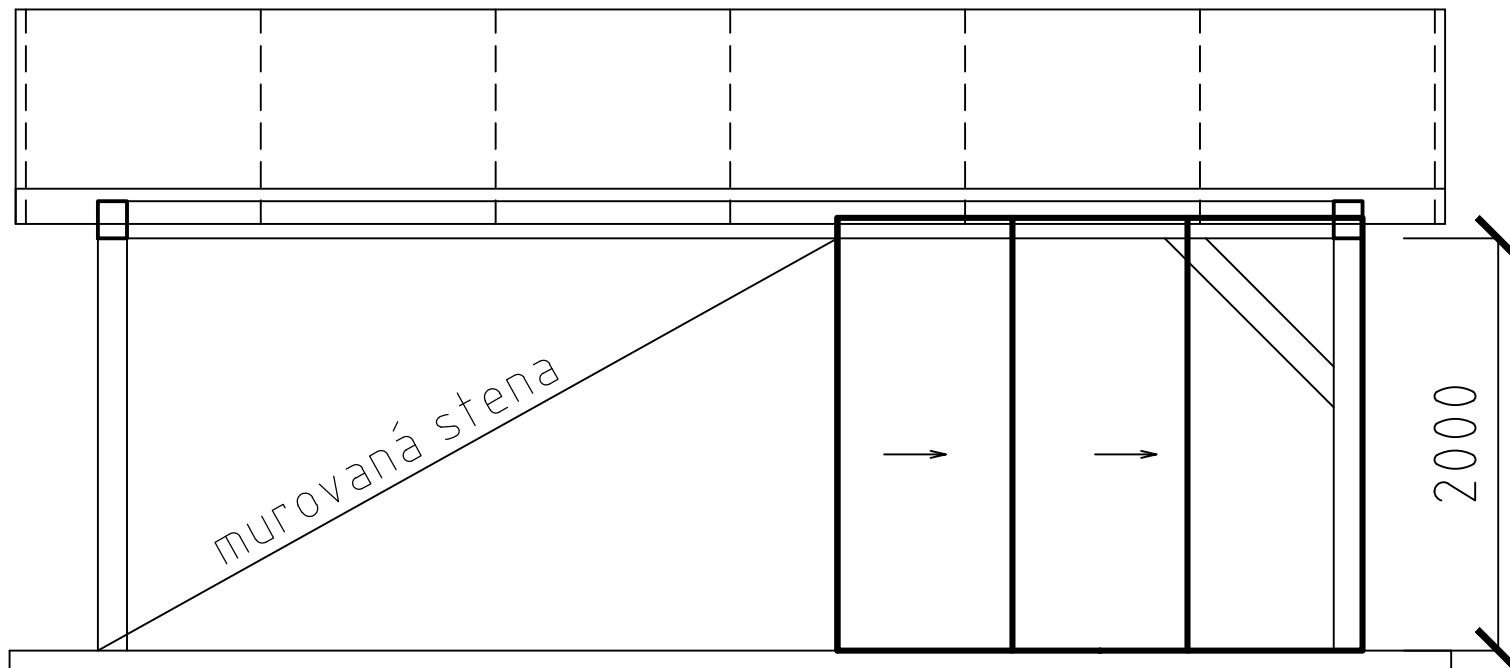

A L T Á N O K - Gejdoš, Lipt. Teplá

6140

- zasklenie z vonkajšej strany stlpov sklo 4-16-4
- výškové kóty sú po trám
- posuvné krídla sú označené šípkou
- steny a drevená konštrukcia altánku je existujúca

murovaná stena

2550

3890

3890