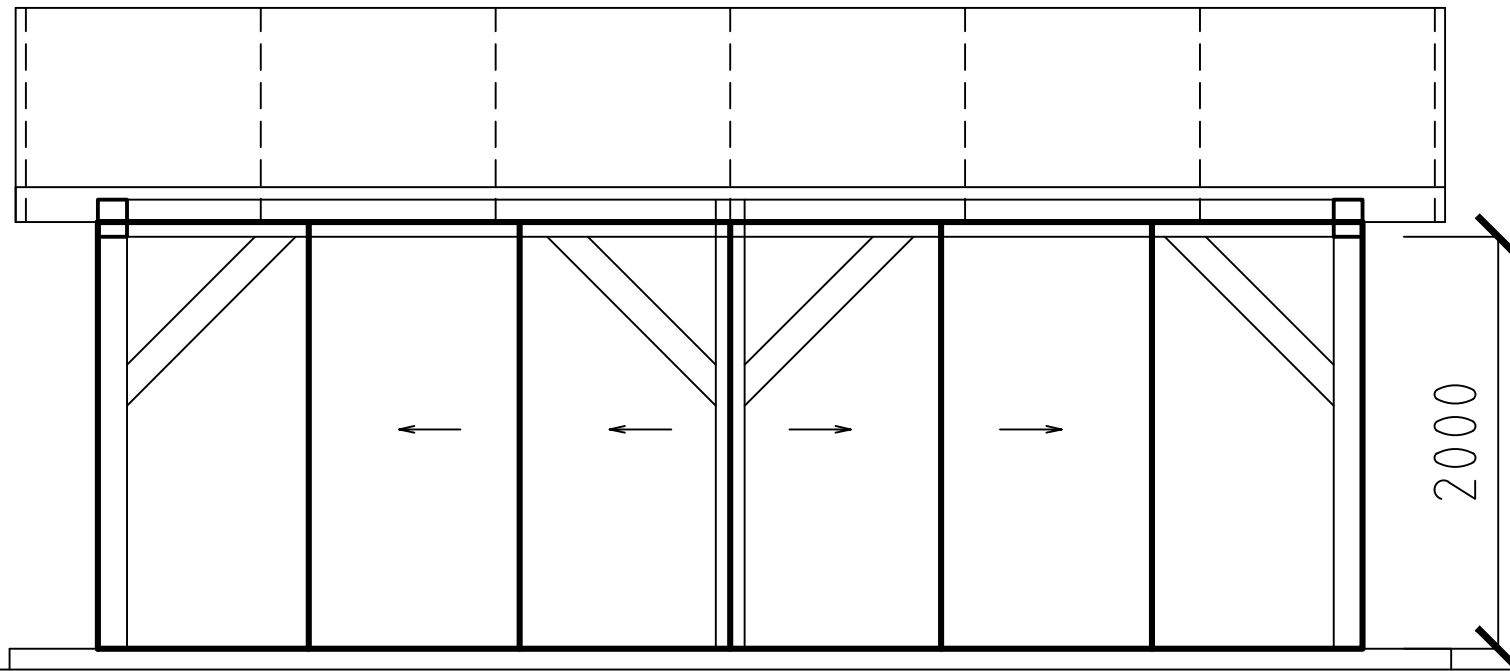

A L T Á N O K - Gejdoš, Lipt. Teplá

6140

- zasklenie z vonkajšej strany stlpov sklo 4-16-4
- výškové kóty sú po trám
- posuvné krídla sú označené šípkou
- steny a drevená konštrukcia altánku je existujúca

murovaná stena

2550

3890

3890