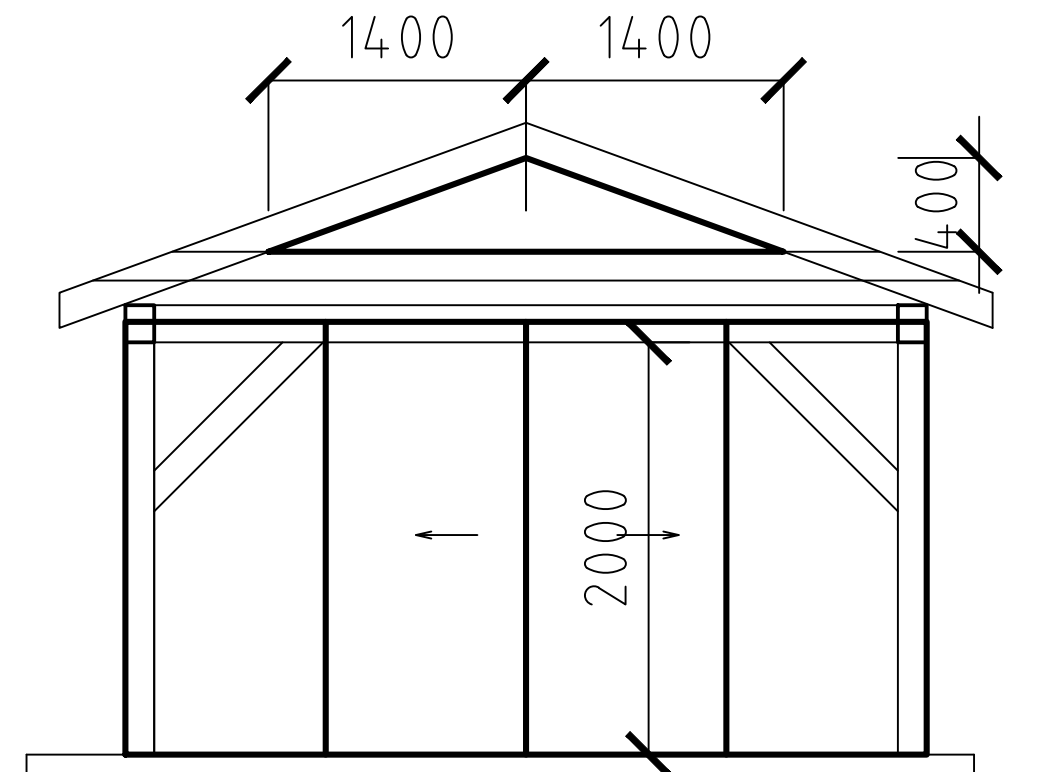

A L T Á N O K - Gejdoš, Lipt. Teplá

6140

- zasklenie z vonkajšej strany stlpov sklo 4-16-4
- výškové kóty sú po trám
- posuvné krídla sú označené šípkou
- steny a drevená konštrukcia altánku je existujúca

murovaná stena

2550

3890

3890