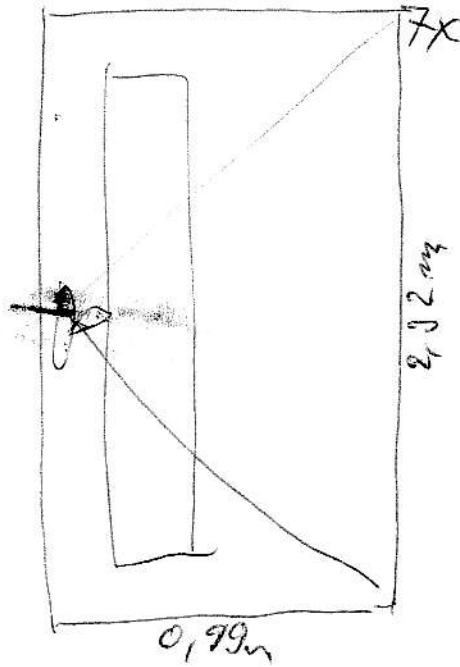

AH-SLOVAKIA

VCHOD DVERE
PROTI POZHARNE

OKNA 13X
PROTI POZHARNE

DVERE BEZPEČNOSTNÉ + PROTI POZHARNE
S CERTIFIKATOM

Z VOZU AKTIVACIÁ

Z VOZU, DIELE / SILIKON