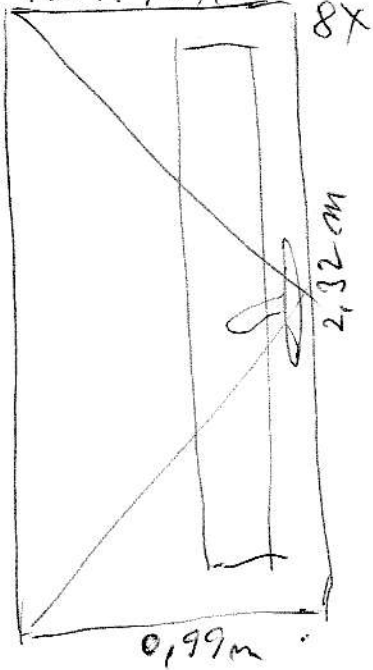

AH-SLOVAKIA

VCHOD DVERE
PROTI POZHARNE

OKNA 13X
PROTI POZHARNE

DVERE BEZPEČNOSTNÉ + PROTI POZHARNE
S CERTIFIKATOM

Z VOZU AKTIVACIÁ

Z VOZU, DIELE / SILIKON