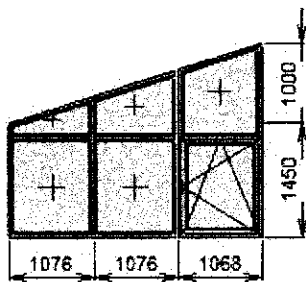

03: Okno 1 x P, 1 x OS-štr. 1 970 x 2 285 mm 1 ks

Typ profilu: Gealan S 9000 MD
 Barva rámu: (ext./int.): nest. dekor obojstr.
 Barva křídla: (ext./int.): nest. dekor obojstr.
 Kování: SIEGENIA
 Použitá skla a výplně pozice:
 4/18/4/18/4 čiré U=0,5

Název položky:	Množství
Okno 1 x P, 1 x OS-štr. š x v 1 970 x 2 285 mm	1 ks
Celková cena za pozici:	
Celková cena za 1 ks:	

04: Sestava: Okno 4 x P + Okno 1 x OS, 1 x P 3 220 x 2 450 mm 1 ks

Typ profilu: Gealan S 9000 MD
 Barva rámu: (ext./int.): nest. dekor obojstr.
 Barva křídla: (ext./int.): nest. dekor obojstr.
 Kování: SIEGENIA
 Použitá skla a výplně pozice:
 4/18/4/18/4 čiré U=0,5

Název položky:	Množství
Okno 4 x P š x v 2 152 x 2 118,3 mm	1 ks
Okno 1 x OS, 1 x P š x v 1 068 x 2 450 mm	1 ks
Statická spojka + výztuha (Veka) Bílá obojstr. délka 2 118,3 mm	1 ks
Celková cena za pozici:	
Celková cena za 1 ks:	

Název položky:	Množství
Dveřová stěna 1 x Vch.Dv.h, 1 x B.Dv.v š x v 1 970 x 2 285 mm	1 ks
Celková cena za pozici:	
Celková cena za 1 ks:	