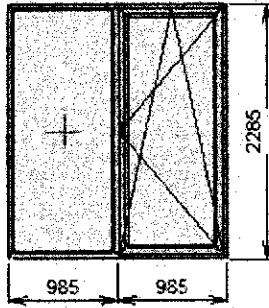

03: Okno 1 x P, 1 x OS-štr. 1 970 x 2 285 mm 1 ks

Typ profilu: Gealan S 9000 MD
 Barva rámu: (ext./int.): nest. dekor obojstr.
 Barva křídla: (ext./int.): nest. dekor obojstr.
 Kování: SIEGENIA
 Použitá skla a výplně pozice:
 4/18/4/18/4 čiré U=0,5

Název položky:	Množství
Okno 1 x P, 1 x OS-štr. š x v 1 970 x 2 285 mm	1 ks
Celková cena za pozici:	
Celková cena za 1 ks:	

04: Sestava: Okno 4 x P + Okno 1 x OS, 1 x P 3 220 x 2 450 mm 1 ks

Typ profilu: Gealan S 9000 MD
 Barva rámu: (ext./int.): nest. dekor obojstr.
 Barva křídla: (ext./int.): nest. dekor obojstr.
 Kování: SIEGENIA
 Použitá skla a výplně pozice:
 4/18/4/18/4 čiré U=0,5

Název položky:	Množství
Okno 4 x P š x v 2 152 x 2 118,3 mm	1 ks
Okno 1 x OS, 1 x P š x v 1 068 x 2 450 mm	1 ks
Statická spojka + výztuha (Veka) Bílá obojstr. délka 2 118,3 mm	1 ks
Celková cena za pozici:	
Celková cena za 1 ks:	

05: Dveřová stěna 1 x Vch.Dv.h, 1 x B.Dv.v 1 970 x 2 285 mm 1 ks

Typ profilu: Gealan S 9000 MD
 Barva rámu: (ext./int.): nest. dekor obojstr.
 Barva křídla: (ext./int.): nest. dekor obojstr.
 Kování: Klika-Klika
 Použitá skla a výplně pozice:
 4/18/4/18/4 čiré U=0,5