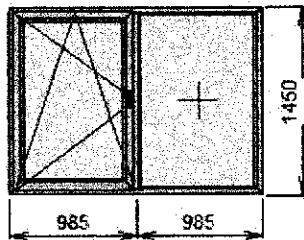

01: Sestava: Okno 1 x OS-štr. + 2 x Okno 2 x P + Okno 1 x P 3 220 x 3 285 mm 1 ks

Typ profilu: Gealan S 9000 MD

Barva rámu: (ext./int.): nest. dekor obojstr.

Barva křídla: (ext./int.): nest. dekor obojstr.

Kování: SIEGENIA

Použitá skla a výplně pozice:

4/18/4/18/4 čiré U=0,5

Název položky:	Množství
Okno 1 x OS-štr. š x v 1 068 x 2 100 mm , Okno 1 x P š x v 1 068 x 1 185 mm , Okno 2 x P š x v 1 076 x 2 892 mm , Okno 1 x P š x v 1 068 x 1 185 mm , Okno 2 x P š x v 1 076 x 2 496 mm	1 ks
Statická spojka délka 2 892 mm	1 ks
Spojovací profil délka 1 068 mm	1 ks
Spojovací profil délka 2 496 mm	1 ks
Celková cena za pozici:	
Celková cena za 1 ks:	

02: Okno 1 x P, 1 x OS-štr. 1 970 x 1 450 mm 1 ks

Typ profilu: Gealan S 9000 MD

Barva rámu: (ext./int.): nest. dekor obojstr.

Barva křídla: (ext./int.): nest. dekor obojstr.

Kování: SIEGENIA

Použitá skla a výplně pozice:

4/18/4/18/4 čiré U=0,5

Název položky:	Množství
Okno 1 x P, 1 x OS-štr. š x v 1 970 x 1 450 mm	1 ks
Celková cena za pozici:	
Celková cena za 1 ks:	