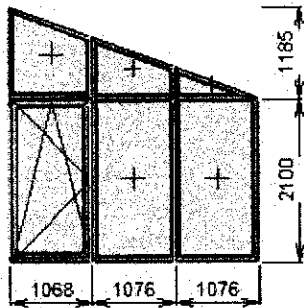

01: Sestava: Okno 1 x OS-štr. + 2 x Okno 2 x P + Okno 1 x P 3 220 x 3 285 mm 1 ks

Typ profilu: Gealan S 9000 MD

Barva rámu: (ext./int.): nest. dekor obojstr.

Barva křídla: (ext./int.): nest. dekor obojstr.

Kování: SIEGENIA

Použitá skla a výplně pozice:

4/18/4/18/4 čiré U=0,5

Název položky:	Množství
Okno 1 x OS-štr. š x v 1 068 x 2 100 mm , Okno 1 x P š x v 1 068 x 1 185 mm , Okno 2 x P š x v 1 076 x 2 892 mm , Okno 1 x P š x v 1 068 x 1 185 mm , Okno 2 x P š x v 1 076 x 2 496 mm	1 ks
Statická spojka délka 2 892 mm	1 ks
Spojovací profil délka 1 068 mm	1 ks
Spojovací profil délka 2 496 mm	1 ks
Celková cena za pozici:	
Celková cena za 1 ks:	

02: Okno 1 x P, 1 x OS-štr. 1 970 x 1 450 mm 1 ks

Typ profilu: Gealan S 9000 MD

Barva rámu: (ext./int.): nest. dekor obojstr.

Barva křídla: (ext./int.): nest. dekor obojstr.

Kování: SIEGENIA

Použitá skla a výplně pozice:

4/18/4/18/4 čiré U=0,5

Název položky:	Množství
Okno 1 x P, 1 x OS-štr. š x v 1 970 x 1 450 mm	1 ks
Celková cena za pozici:	
Celková cena za 1 ks:	