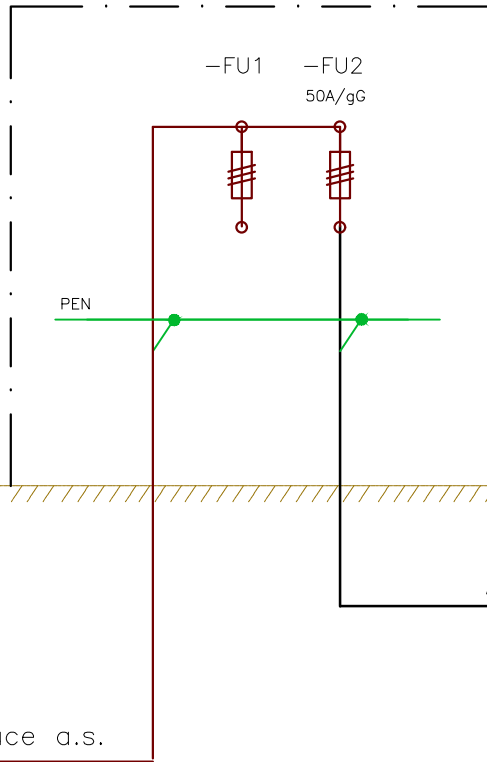

# RE

ER212/NKP7P

3+PEN, 400/230V, 50Hz, TN-C

PŘÍPOJKOVÁ SKŘÍŇ  
(připojovací místo  
k distrib.síti NN)

HDS (X796)

ČEZ Distribuce a.s.

Vývody sazbového spínače:

ATC ... vodič informace o nízkém tarifu pro řídicí automatiku tepelného čerpadla

PV ... vodič ovládání stykače blokování přímotopného vytápění

TUV ... vodič ovládání stykače blokování bojleru pro přípravu teplé užitkové vody

Vypracoval	Petr Kubala	Petr Kubala Projekce elektrických zařízení a hromosvodů Ciolkovského 452/25, Karviná – Ráj tel. 603 324 548; e-mail: pk.proj@seznam.cz
Datum	02/2023	
Měřítko		Akce <b>RODINNÝ DŮM</b>
Formát	A3	k.ú. Návší, č.parc.4358/98, 739 92 Návší
Stupeň	DPS	Název <b>Elektrická přípojka NN</b> <b>Přehledové schéma</b>
Investor	Tomáš Pohludka Škarabelova č.560 Frýdek-Místek	Archivní číslo: <b>28K2023</b> Číslo výkresu: <b>2</b>