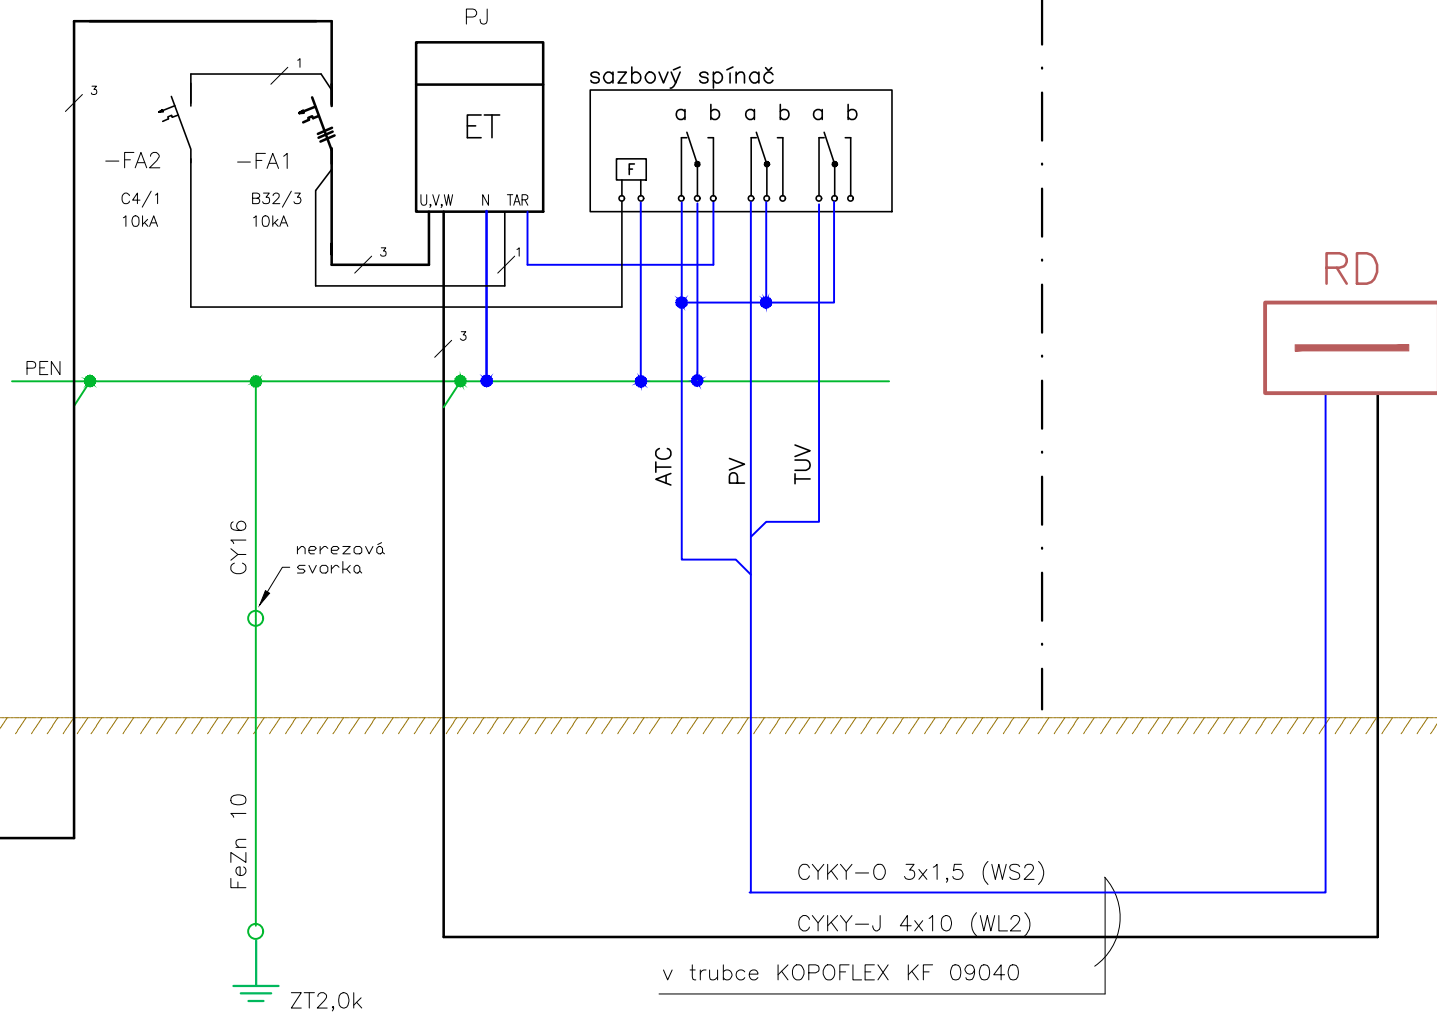

# RE

ER212/NKP7P

3+PEN, 400/230V, 50Hz, TN-C

PŘÍPOJKOVÁ SKŘÍŇ  
(připojovací místo  
k distrib.síti NN)

HDS (X796)

ČEZ Distribuce a.s.

Vývody sazbového spínače:

ATC ... vodič informace o nízkém tarifu pro řídicí automatiku tepelného čerpadla

PV ... vodič ovládání stykače blokování přímotopného vytápění

TUV ... vodič ovládání stykače blokování bojleru pro přípravu teplé užitkové vody

Vypracoval	Petr Kubala	Petr Kubala Projekce elektrických zařízení a hromosvodů Ciolkovského 452/25, Karviná – Ráj tel. 603 324 548; e-mail: pk.proj@seznam.cz
Datum	02/2023	
Měřítko		Akce <b>RODINNÝ DŮM</b>
Formát	A3	k.ú. Návší, č.parc.4358/98, 739 92 Návší
Stupeň	DPS	Název <b>Elektrická přípojka NN</b> <b>Přehledové schéma</b>
Investor	Tomáš Pohludka Škarabelova č.560 Frýdek-Místek	Archivní číslo: <b>28K2023</b> Číslo výkresu: <b>2</b>