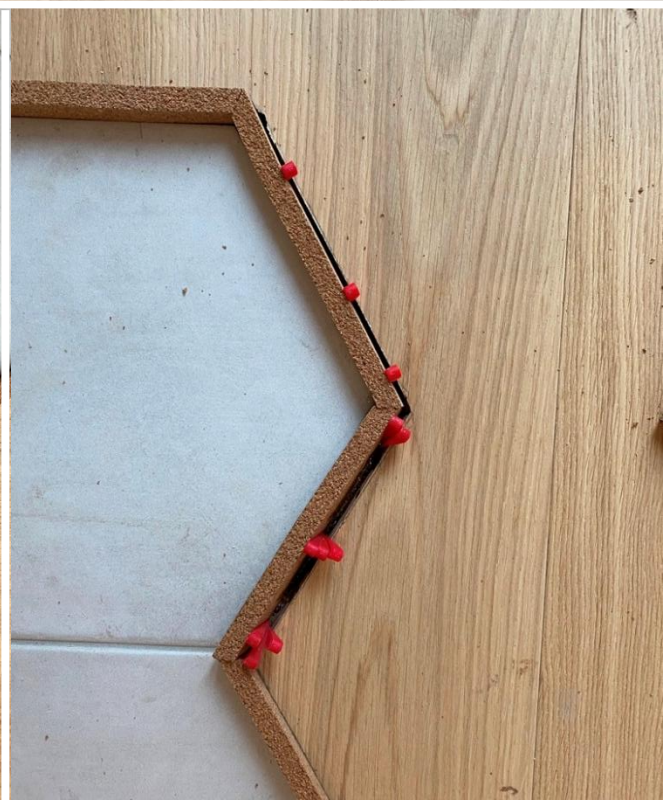

Podlahy – opravy po „jiném“ dodavateli

Cca seznam prací – nutno vidět

- Terasa VPC (boky, schod)
- Schod na terasu
- Boční lišta schody 2NP
- Lištování „standard“
- Přejechod korky – koupelny
- Hexagony

„Představa kvalitně provedené pokládky“ hexagony

„Představa kvalitně provedené pokládky“ schody

„Představa kvalitně provedené pokládky“ lišty

„Představa kvalitně provedené pokládky“ schody lišty