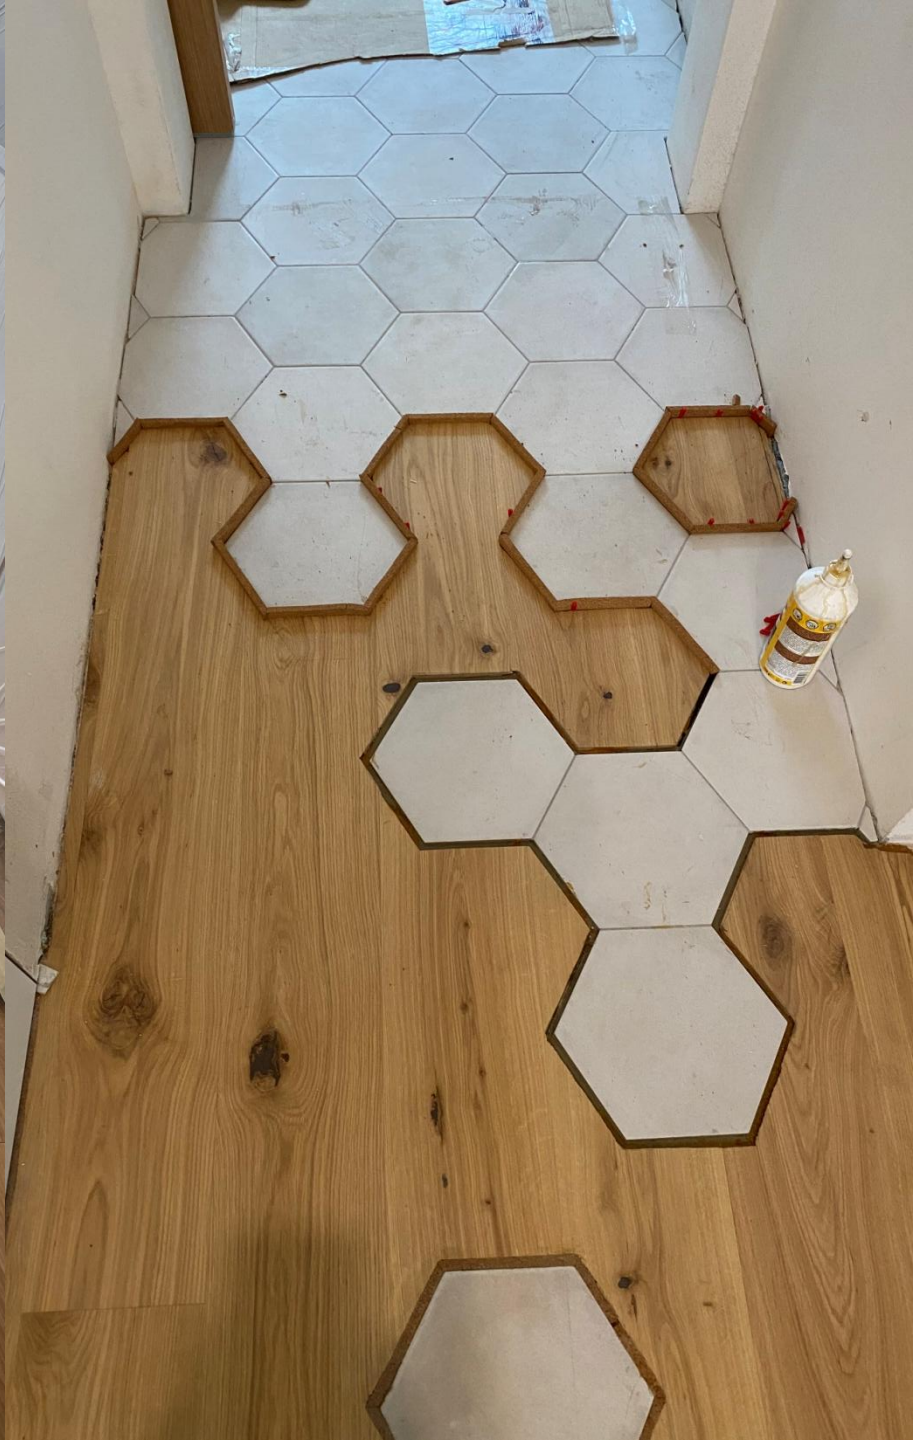

Podlahy – opravy po „jiném“ dodavateli

Cca seznam prací – nutno vidět

- Terasa VPC (boky, schod)
- Schod na terasu
- Boční lišta schody 2NP
- Lištování „standard“
- Přejechod korky – koupelny
- Hexagony

„Představa kvalitně provedené pokládky“ hexagony

„Představa kvalitně provedené pokládky“ schody

„Představa kvalitně provedené pokládky“ lišty

„Představa kvalitně provedené pokládky“ schody lišty