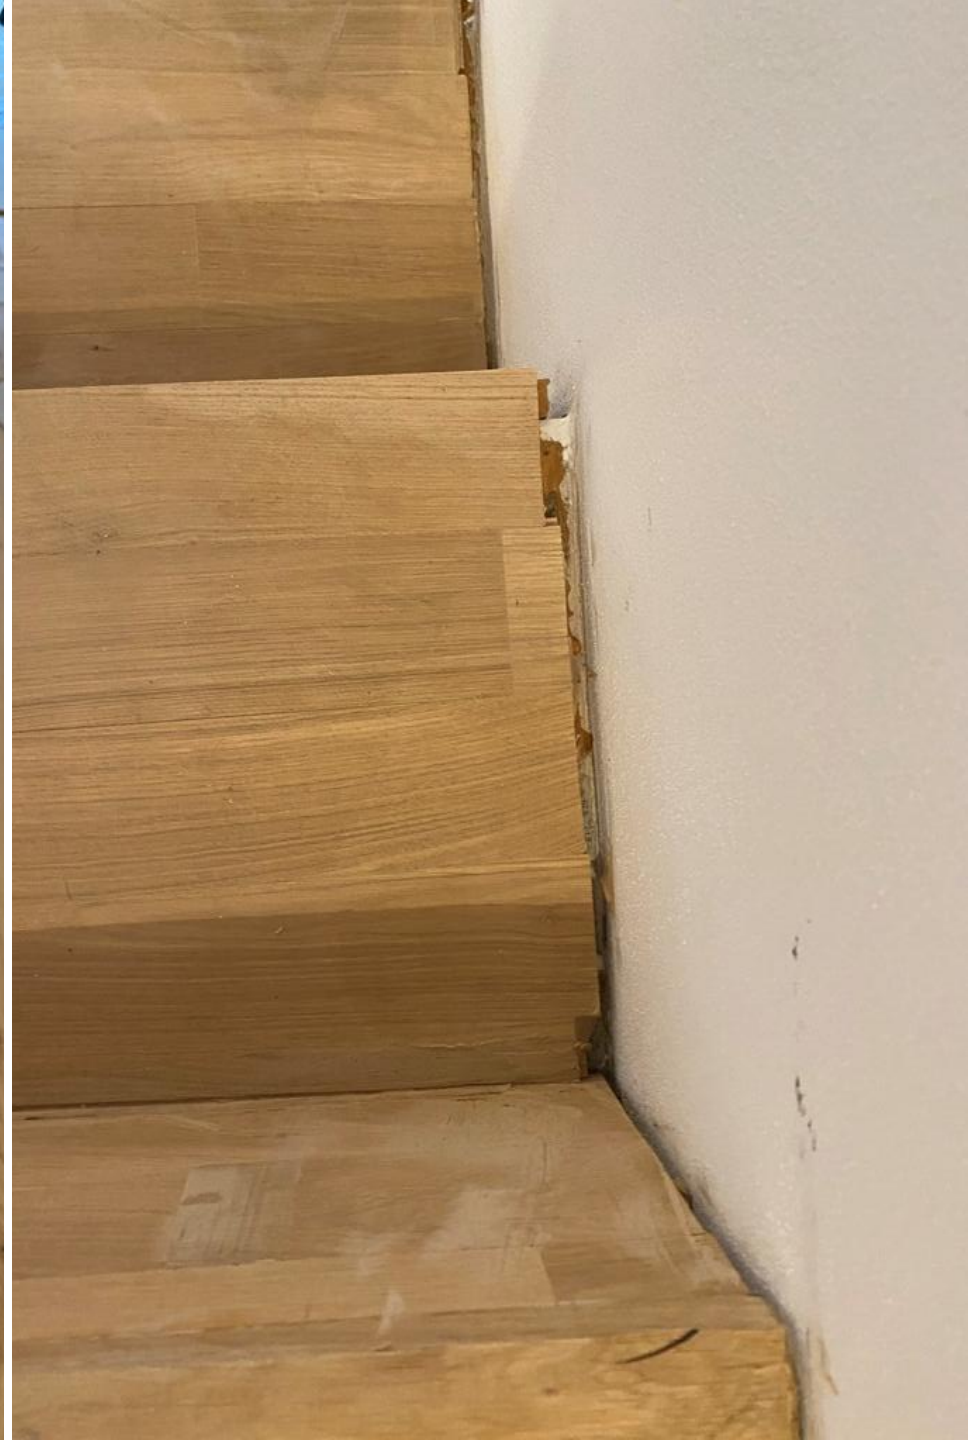

Podlahy – opravy po „jiném“ dodavateli

Cca seznam prací – nutno vidět

- Terasa VPC (boky, schod)
- Schod na terasu
- Boční lišta schody 2NP
- Lištování „standard“
- Přejechod korky – koupelny
- Hexagony

„Představa kvalitně provedené pokládky“ hexagony

„Představa kvalitně provedené pokládky“ schody

„Představa kvalitně provedené pokládky“ lišty

„Představa kvalitně provedené pokládky“ schody lišty