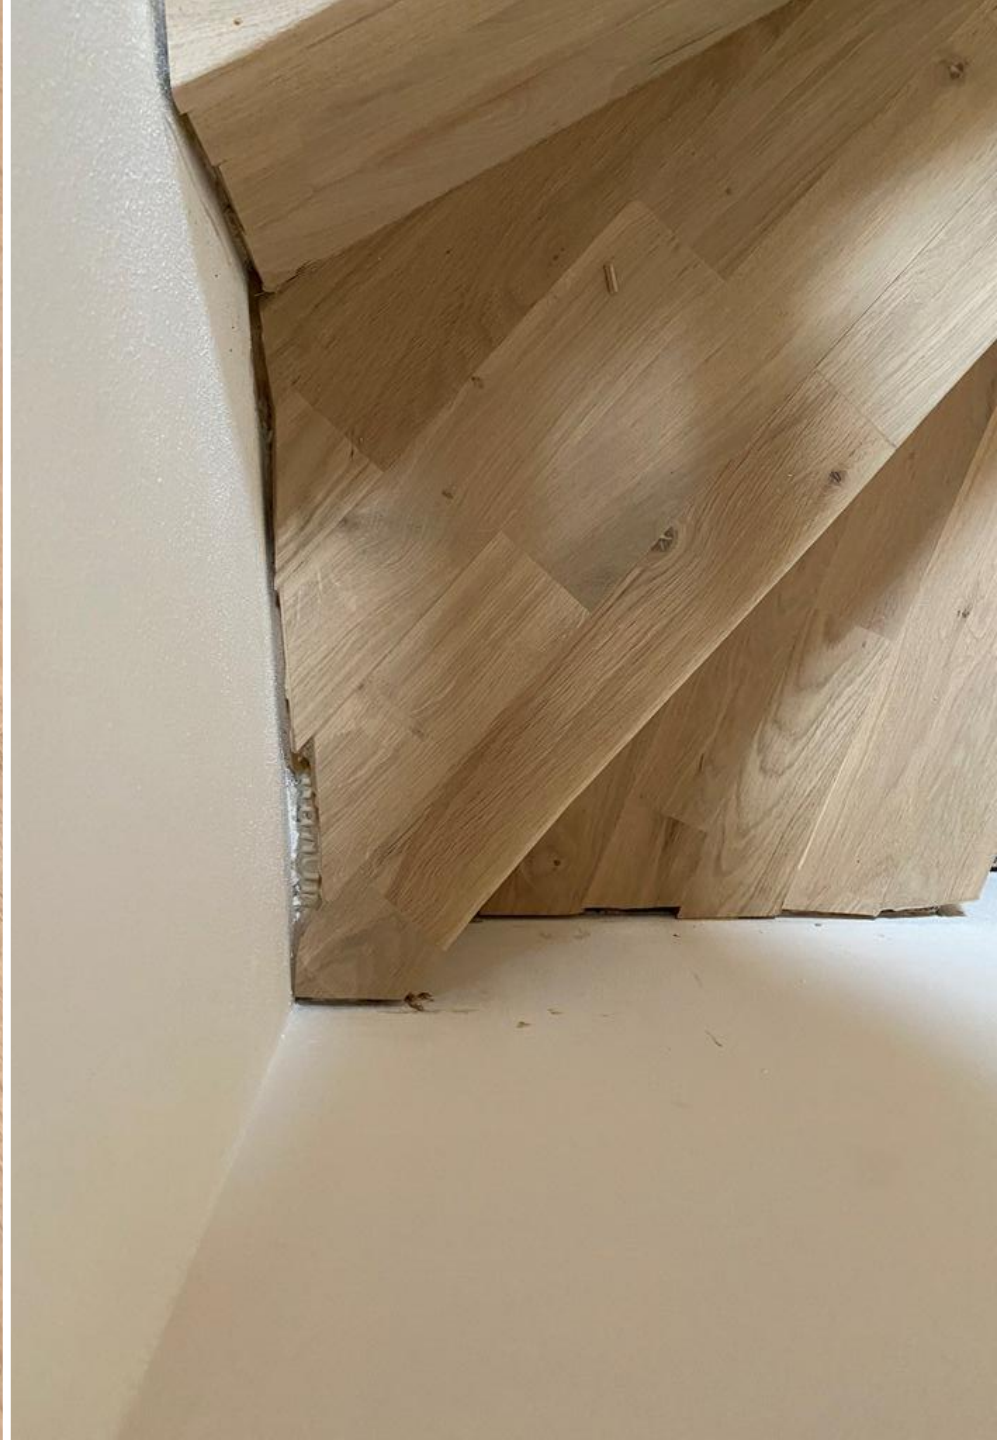

Podlahy – opravy po „jiném“ dodavateli

Cca seznam prací – nutno vidět

- Terasa VPC (boky, schod)
- Schod na terasu
- Boční lišta schody 2NP
- Lištování „standard“
- Přejechod korky – koupelny
- Hexagony

„Představa kvalitně provedené pokládky“ hexagony

„Představa kvalitně provedené pokládky“ schody

„Představa kvalitně provedené pokládky“ lišty

„Představa kvalitně provedené pokládky“ schody lišty