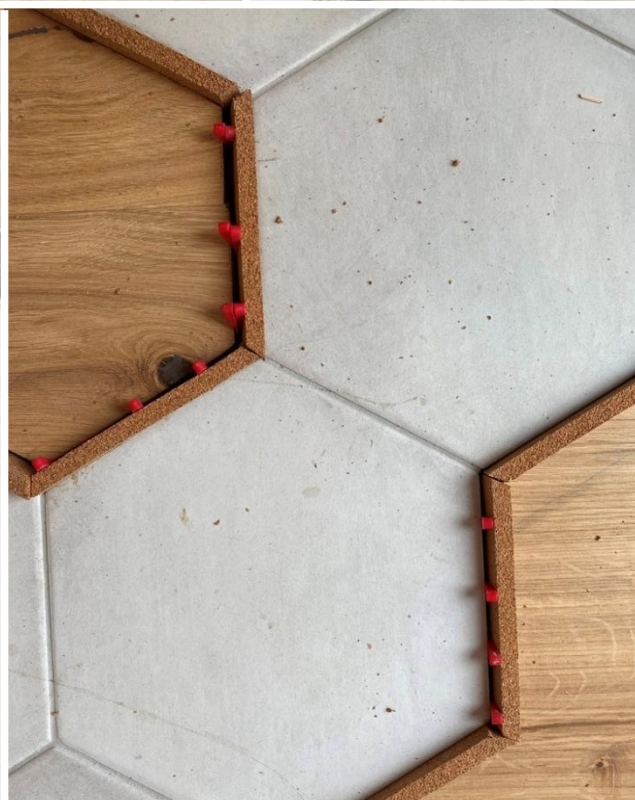

Podlahy – opravy po „jiném“ dodavateli

Cca seznam prací – nutno vidět

- Terasa VPC (boky, schod)
- Schod na terasu
- Boční lišta schody 2NP
- Lištování „standard“
- Přejechod korky – koupelny
- Hexagony

„Představa kvalitně provedené pokládky“ hexagony

„Představa kvalitně provedené pokládky“ schody

„Představa kvalitně provedené pokládky“ lišty

„Představa kvalitně provedené pokládky“ schody lišty