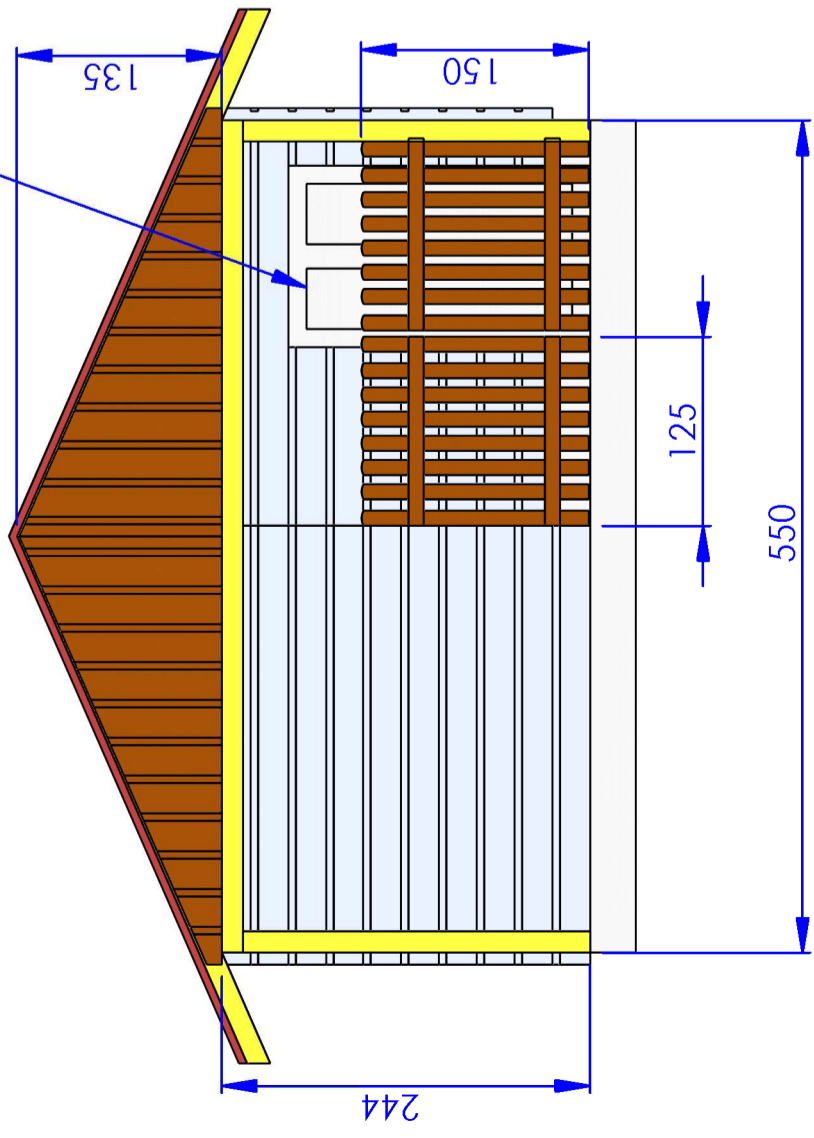

DVEŘE 120L

STŘECHA - PLECHOVÁ (SAIJAM)

SLELET - TRÁMY 14x14