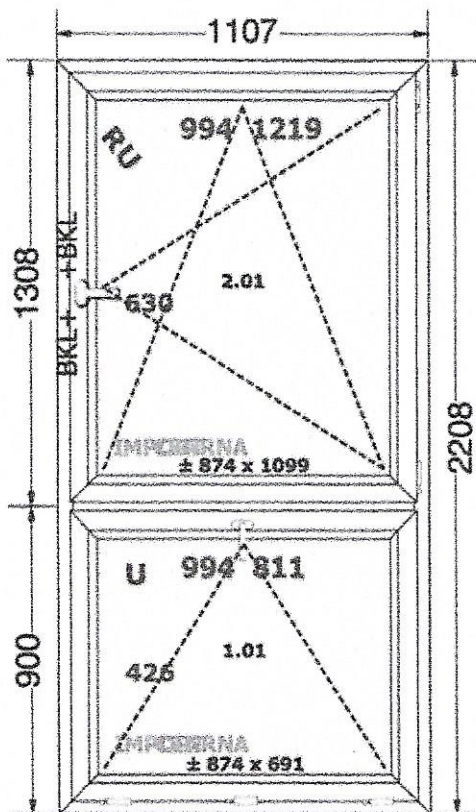

Element 4	
Množství	1
šířka (mm)	871
výška (mm)	1470
Sklení	4/16/4LE
Uw (W/m ² · K)	1,22
Kování	Standard
System	PVC - GEALAN S9000
Barva zevnitř	Bílá
Barva z venku	Bílá
Informace	-

Element 5	
Množství	1
šířka (mm)	1107
výška (mm)	2208
Sklení	4/16/4LE
Uw (W/m ² · K)	1,23
Kování	Standard
System	PVC - GEALAN S9000
Barva zevnitř	Bílá
Barva z venku	zlatý dub
Informace	-