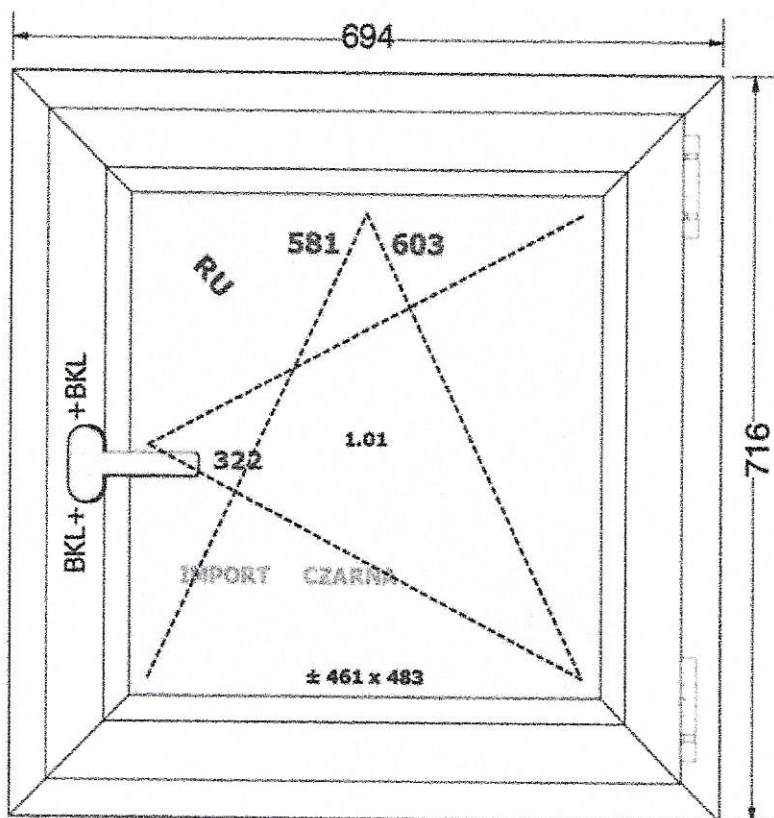

Element 14	
Množství	2
šířka (mm)	860
výška (mm)	2374
Sklení	4/16/4LE
Uw (W/m <sup>2</sup> · K)	1,21
Kování	Standard
System	PVC - GEALAN S9000
Barva zevnitř	Bílá
Barva z venku	Bílá
Informace	-

Element 15	
Množství	5
šířka (mm)	694
výška (mm)	716
Sklení	4/16/4LE
Uw (W/m <sup>2</sup> · K)	1,26
Kování	Standard
System	PVC - GEALAN S9000
Barva zevnitř	Bílá
Barva z venku	Bílá
Informace	-