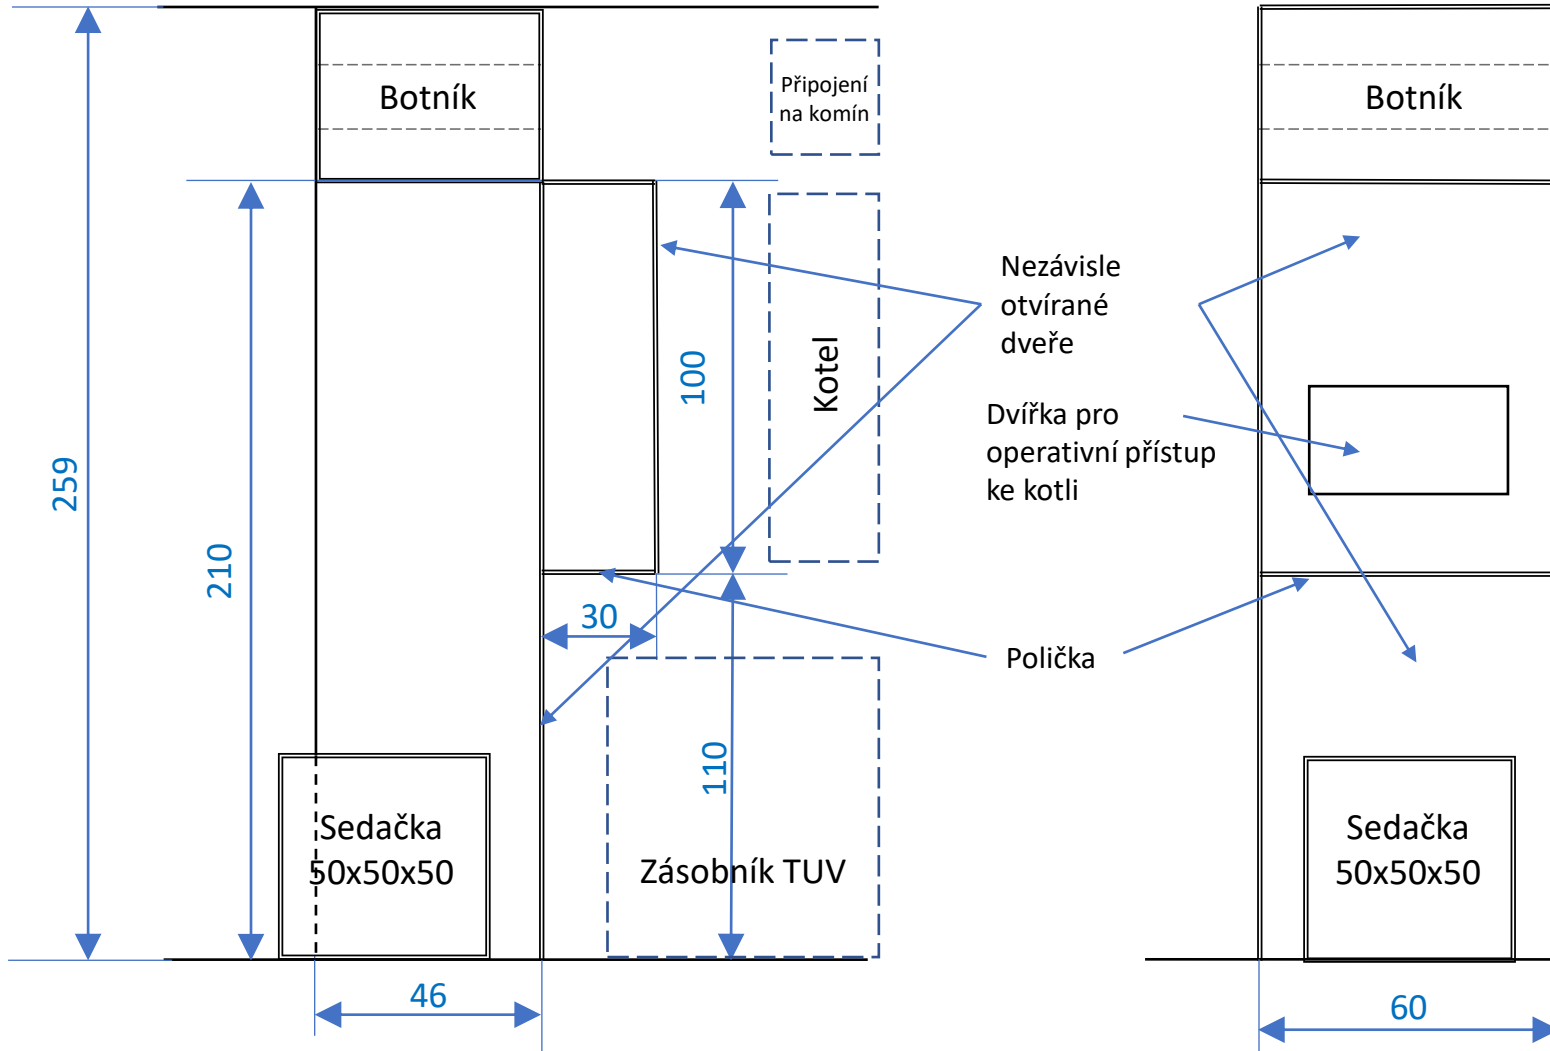

3. Úložný prostor v předsíni

Boční pohled doleva
(všechny rozměry jsou v centimetrech)

Čelní pohled
(všechny rozměry jsou v centimetrech)

V zásadě jde o

- pevně umístěný botník nahoře se třemi vysouvacími zásuvkami;
- volnou sedačku; a
- dvěma dveřmi (horními a spodními) pro přístup ke kotli při kontrole a opravách.

Ke kotli se navíc dá operativně přistupovat také menšími dvířky (okénkem) v horních dveřích.

Zásuvky: V botníku jsou tři vysouvací zásuvky

Dekor: dub Bardolino

Výška: 259 cm

Šířka: 60 cm

Hloubka: 46 resp. 76 cm