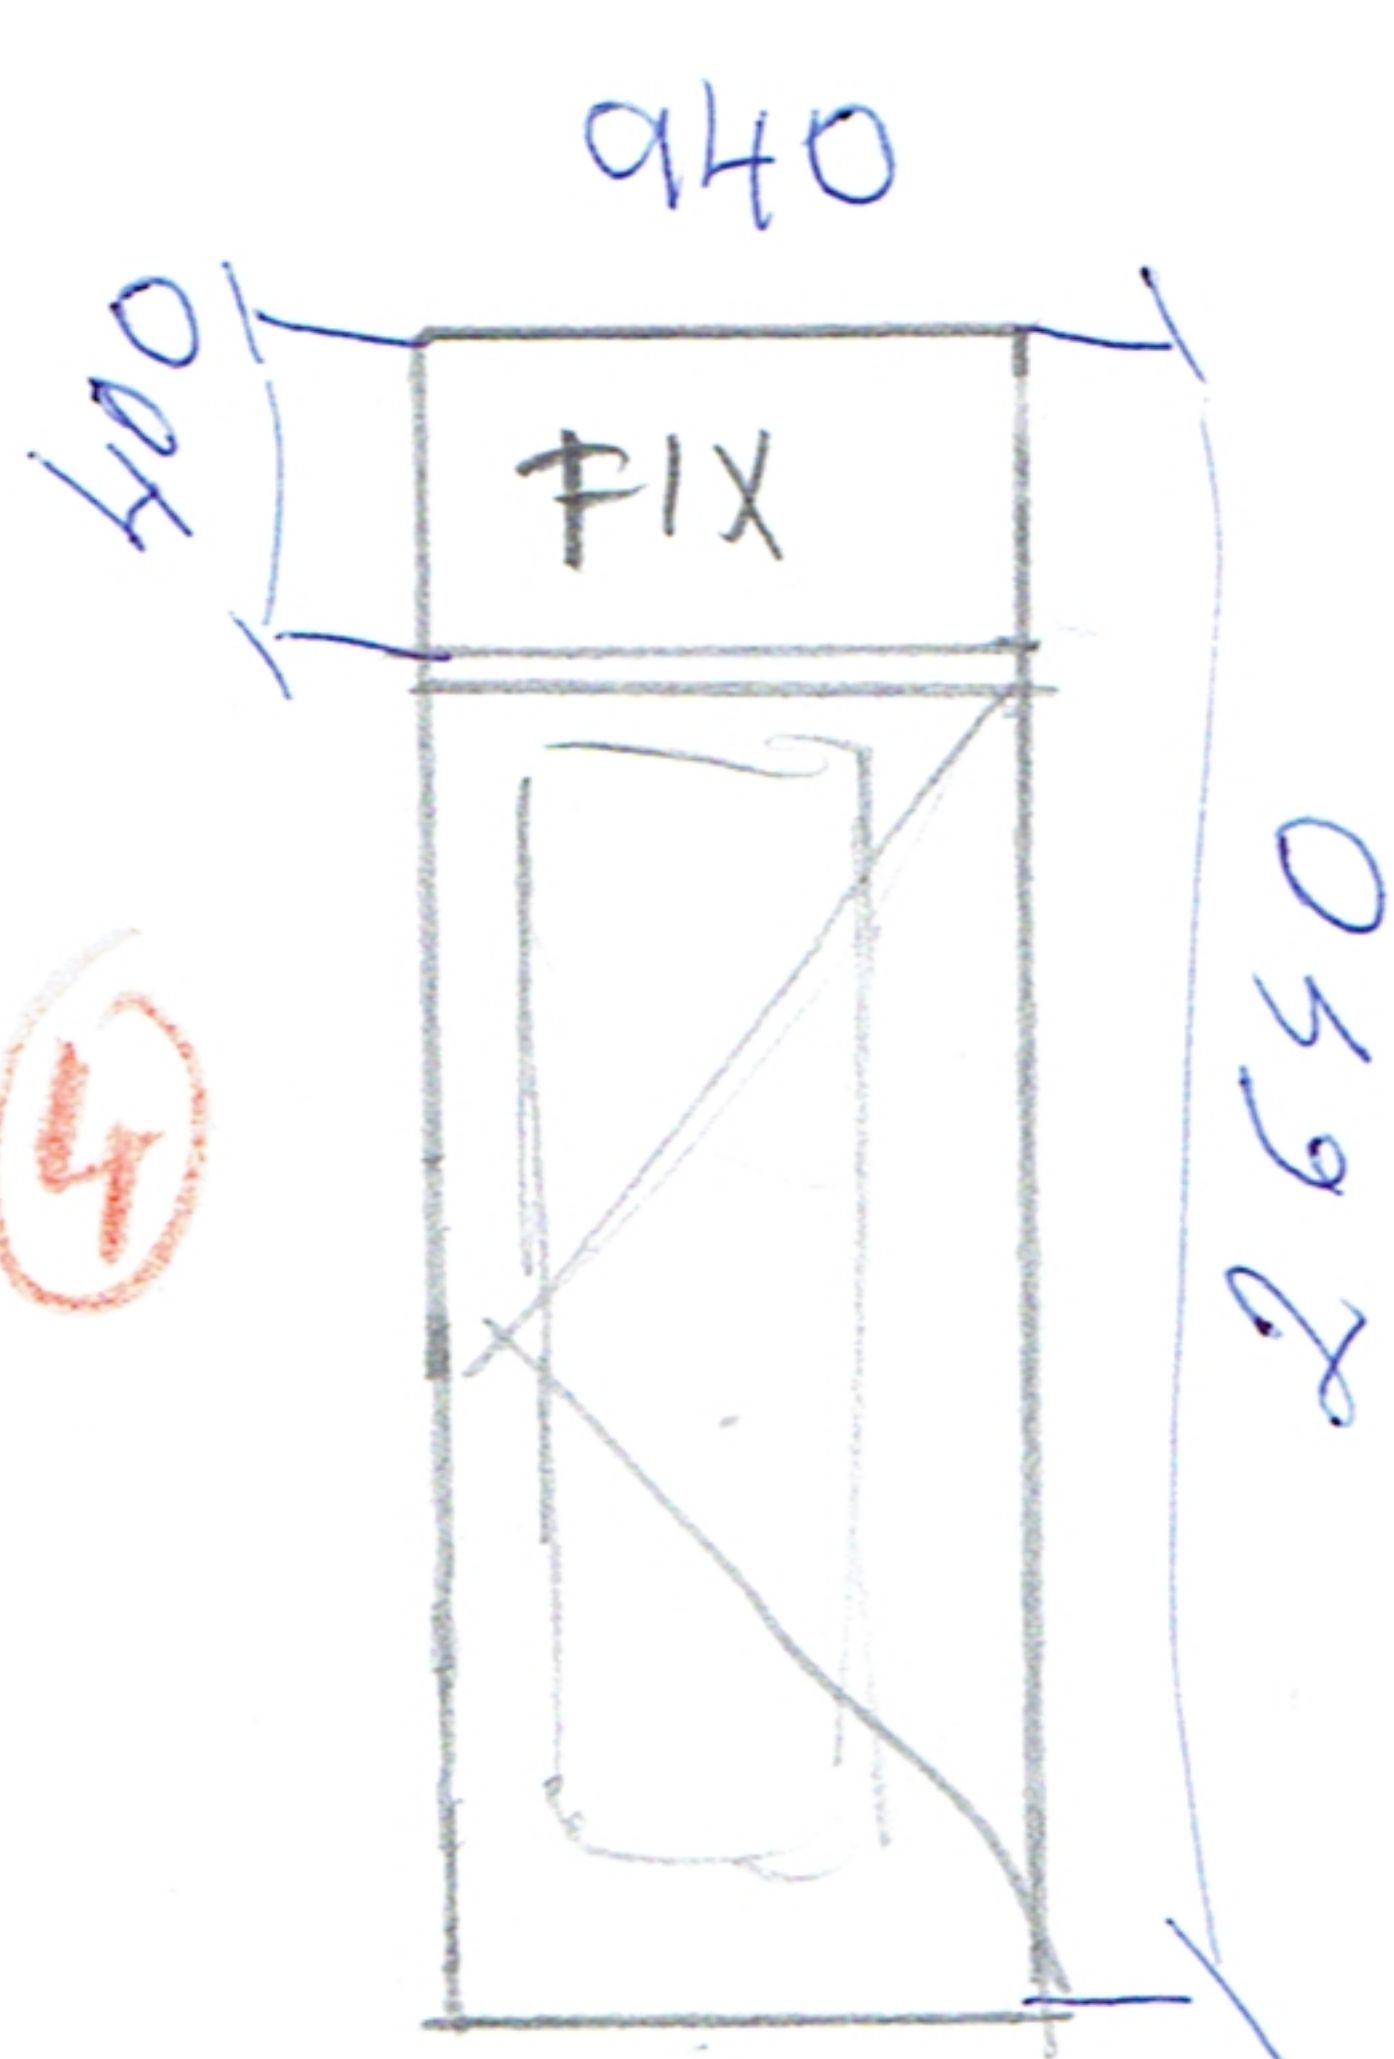

DVEŘE VCHODOVÉ
 920 x 2220 STAVEBNÍ OTVOR
 VELKÉ PROSKLENÍ
 KLIKA/KLIKA

1x

1

OKNO + PARAPET
 1640 x 1350

4x

2

1x

OKNA S PARAPETEM
 + VÝCHOD NA
 TERASU
 NÍZKÝ PRAH

3

4

VCHODOVÉ DVEŘE
 VELKÉ PROSKLENÍ
 KLIKA/KLIKA

1x

5

OKNO S PARAPETEM
 1700 x 1550

4x