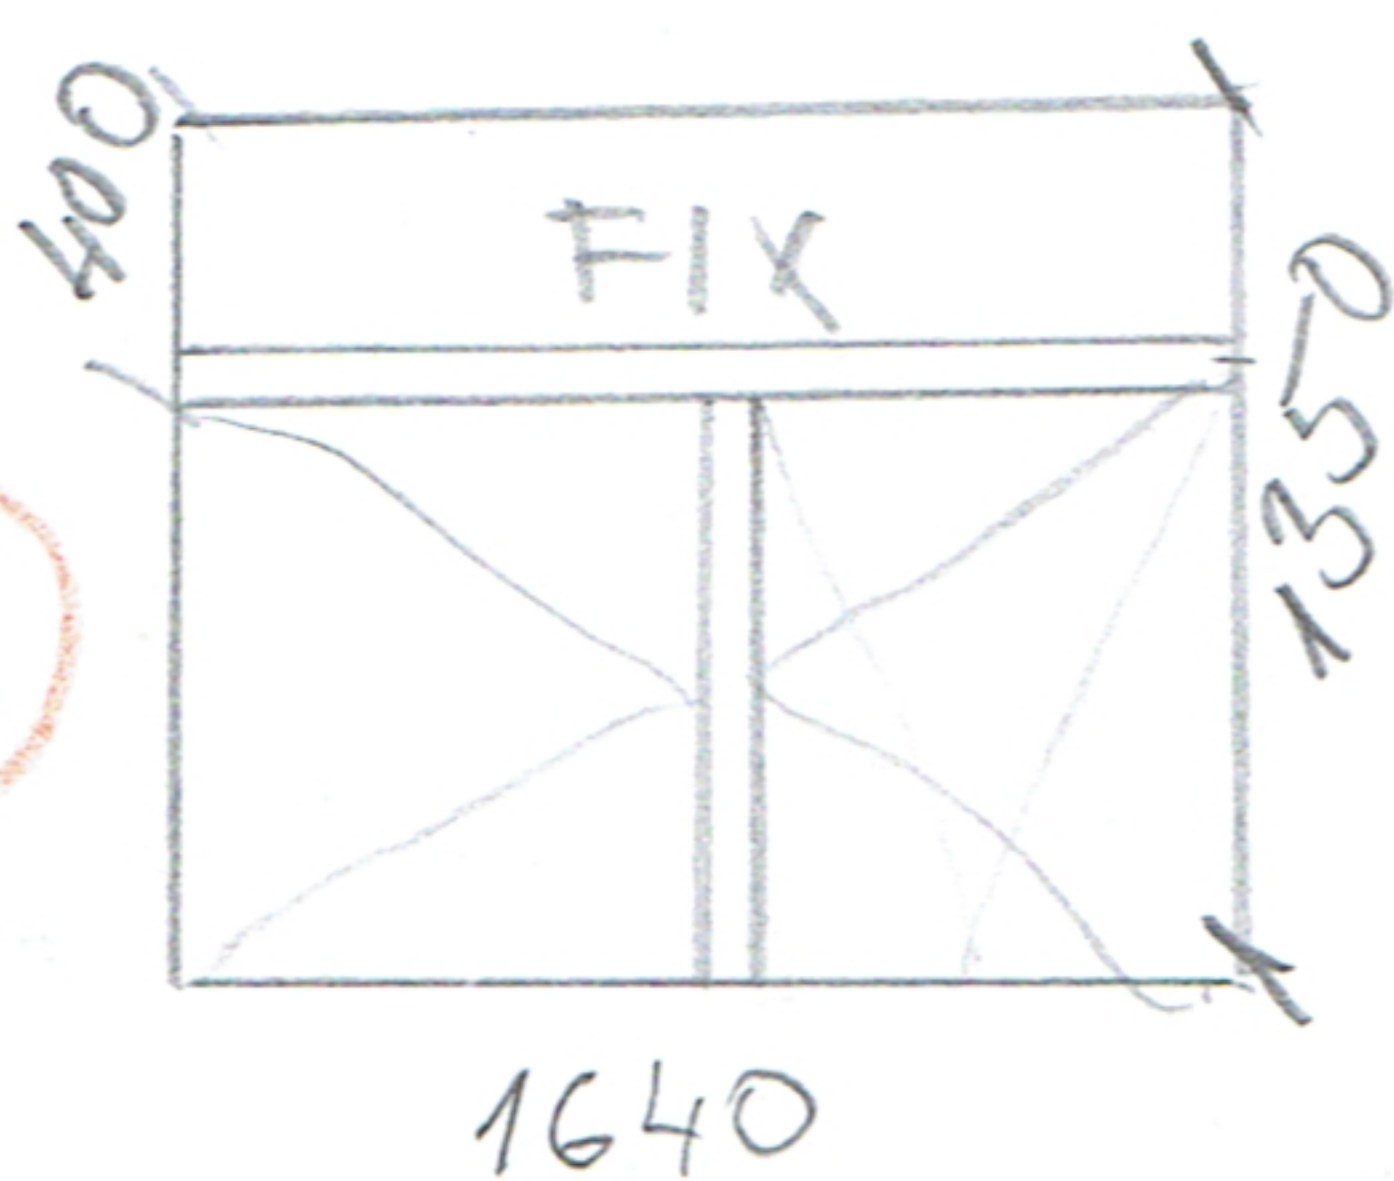

DVEŘE VCHODOVÉ
 920 x 2220 STAVEBNÍ OTVOR
 VELKÉ PROSKLENÍ
 KLIKA/KLIKA

1x

1

OKNO + PARAPET
 1640 x 1350

4x

2

1x

OKNA S PARAPETEM
 + VÝCHOD NA
 TERASU
 NÍZKÝ PRAH

3

4

VCHODOVÉ DVEŘE
 VELKÉ PROSKLENÍ
 KLIKA/KLIKA

1x

5

OKNO S PARAPETEM
 1700 x 1550

4x