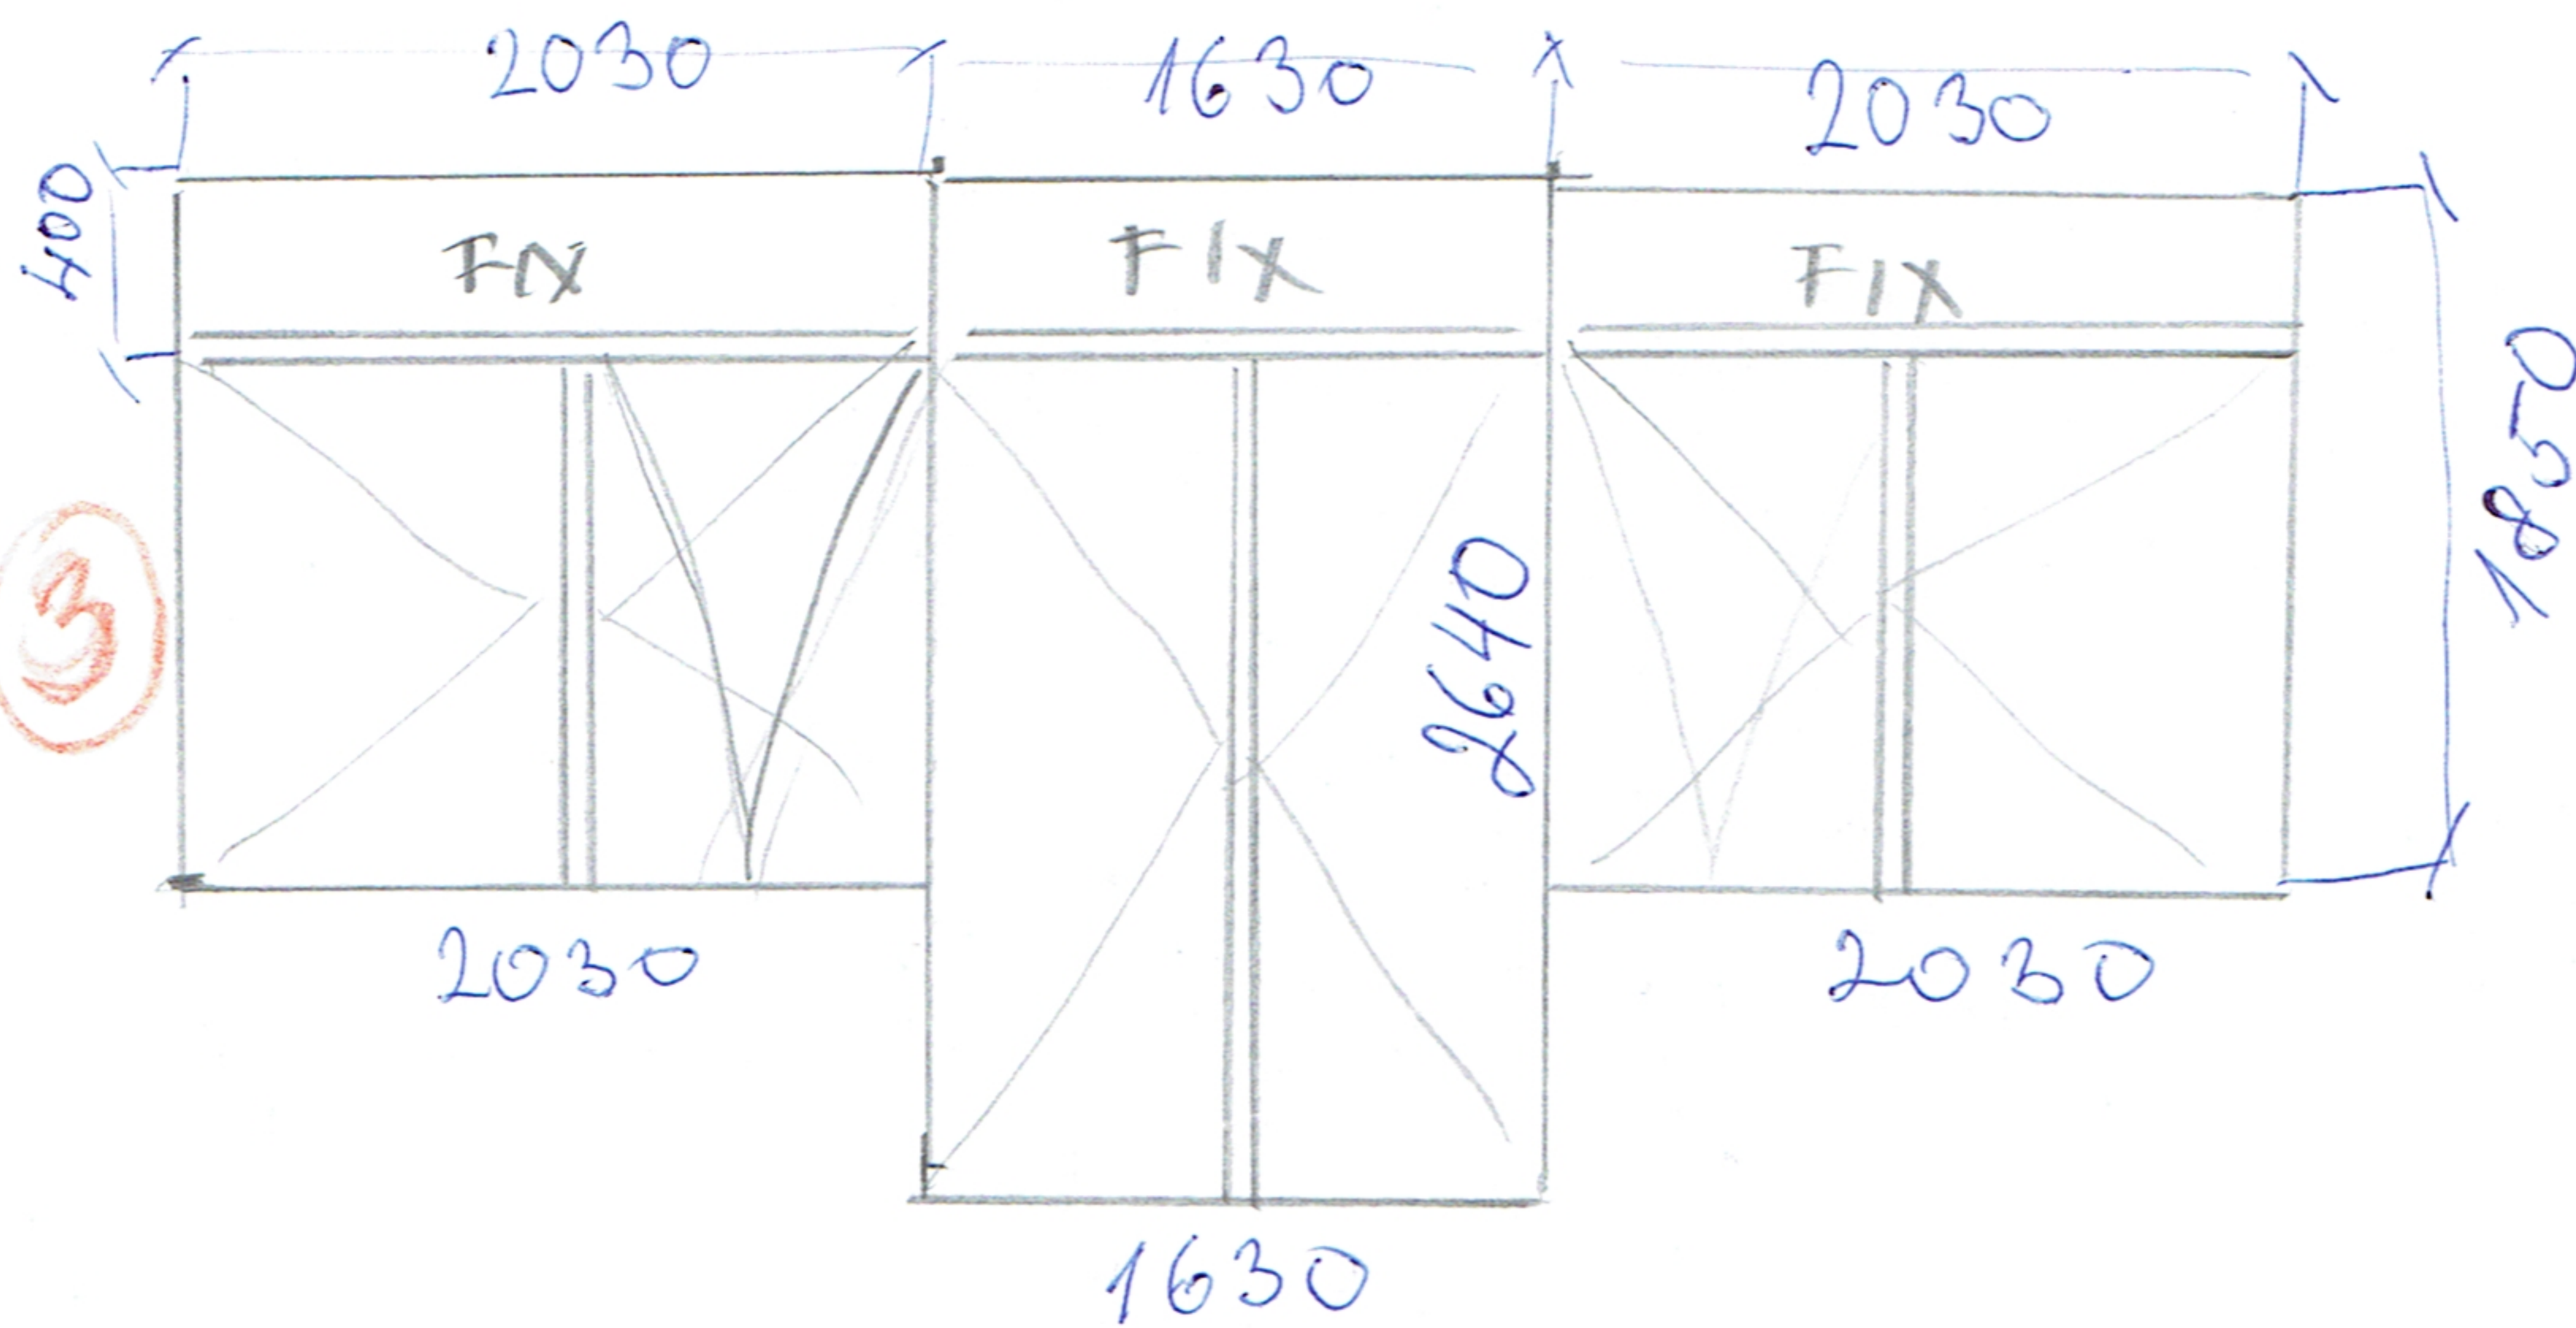

DVEŘE VCHODOVÉ
 920 x 2220 STAVEBNÍ OTVOR
 VELKÉ PROSKLENÍ
 KLIKA/KLIKA

1x

1

OKNO + PARAPET
 1640 x 1350

4x

2

1x

OKNA S PARAPETEM
 + VÝCHOD NA
 TERASU
 NÍZKÝ PRAH

3

4

VCHODOVÉ DVEŘE
 VELKÉ PROSKLENÍ
 KLIKA/KLIKA

1x

5

OKNO S PARAPETEM
 1700 x 1550

4x