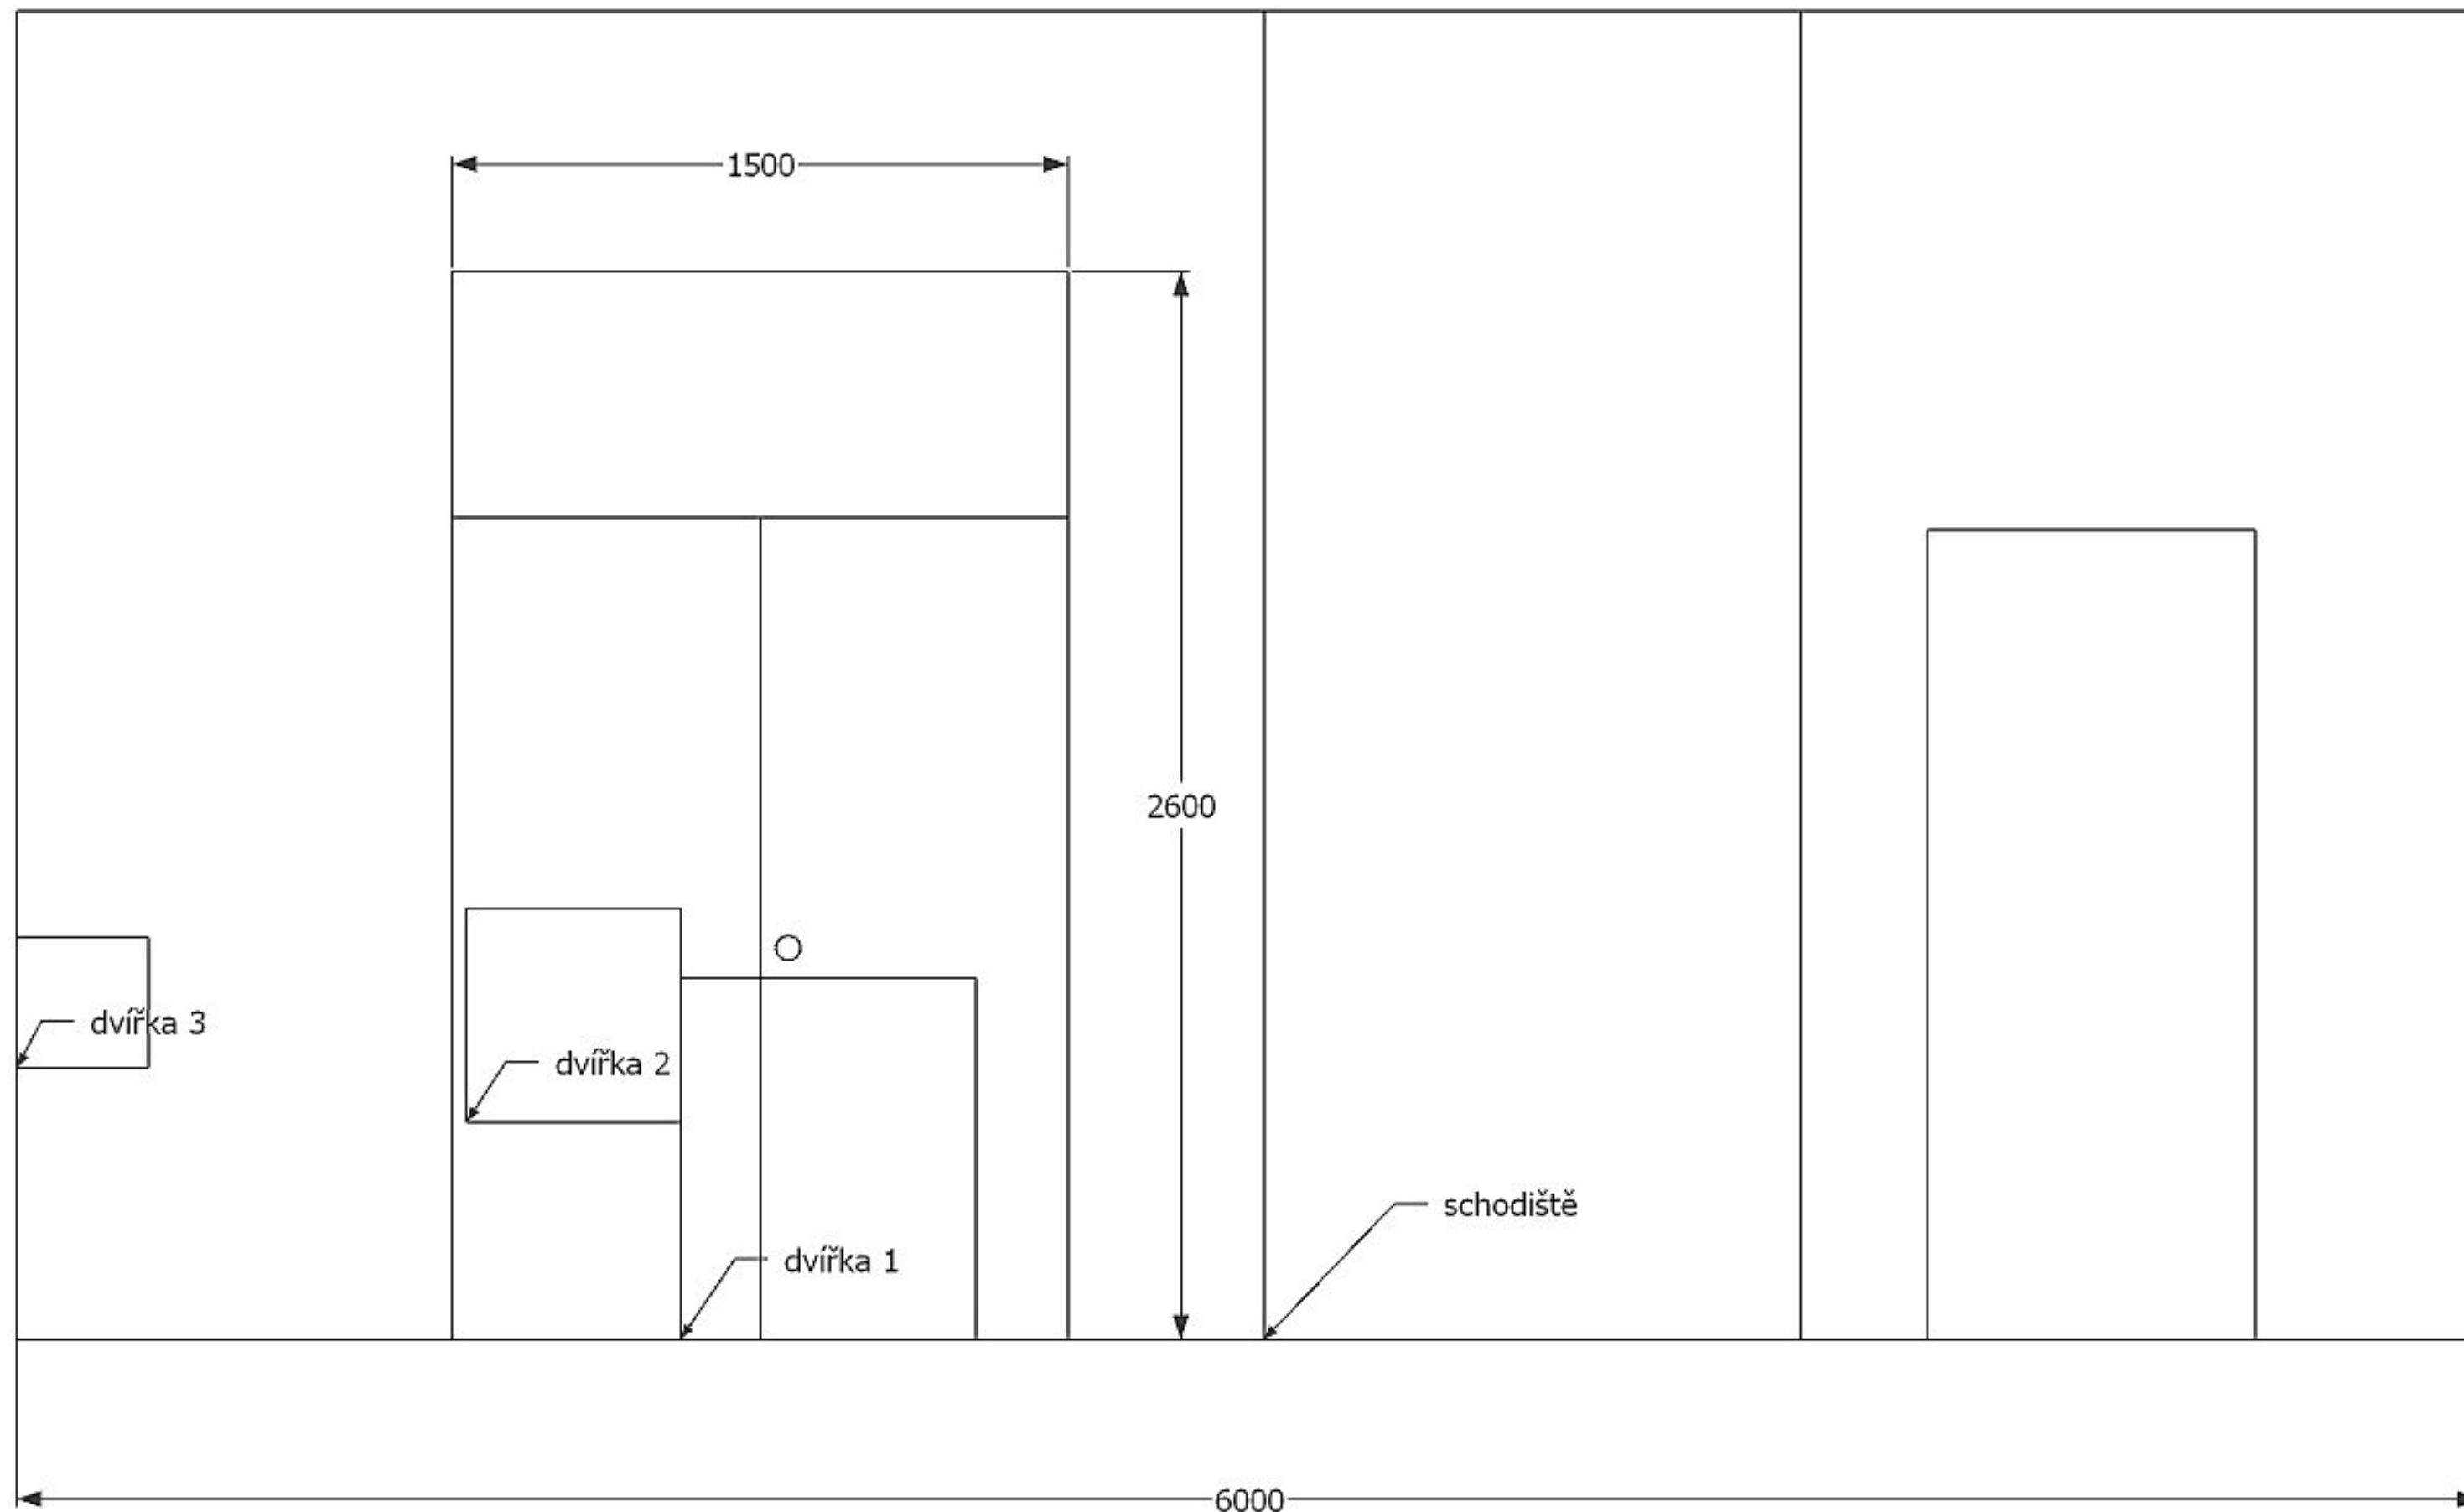

uzamykatelná skříň - uvnitř jsou skryté skříňky, trubky
ze zdi a lze využít i jako věšákovou stěnu pro
odložení bund, kabátů pro zaměstnance

příchod - schodiště

podhled zakrývající potrubí,
materiál sklo satinato, zeshora
prosvětlené..

zástěna s umyvadlem,
stěny ze skla - satinato,
může být prosvětleno

sezení

fotoobraz

UVEDENE KÓTY JSOU POUZE ORIENTAČNÍ, PŘED VÝROBOU NUTNO VŠE ZAMĚŘIT NA MÍSTĚ REALIZACE.

UVEDENE KÓTY JSOU POUZE ORIENTAČNÍ, PŘED VÝROBOU NUTNO VŠE ZAMĚŘIT NA MÍSTĚ REALIZACE.

OMYVATELNÁ VINYLOVÁ FOTOTAPETA

PRODEJCE myloveview.cz

<https://myloveview.cz/fototapeta-blue-grapes-in-a-vineyard-at-sunset-toned-image-c-6BED9DE>

rozměr

šířka 150 cm

výška cca 260 cm minus podlahová lišta

fotoobraz/tapeta nalepeno na laminátové desce
(hrany v dekoru U960 ST9 EGGER)