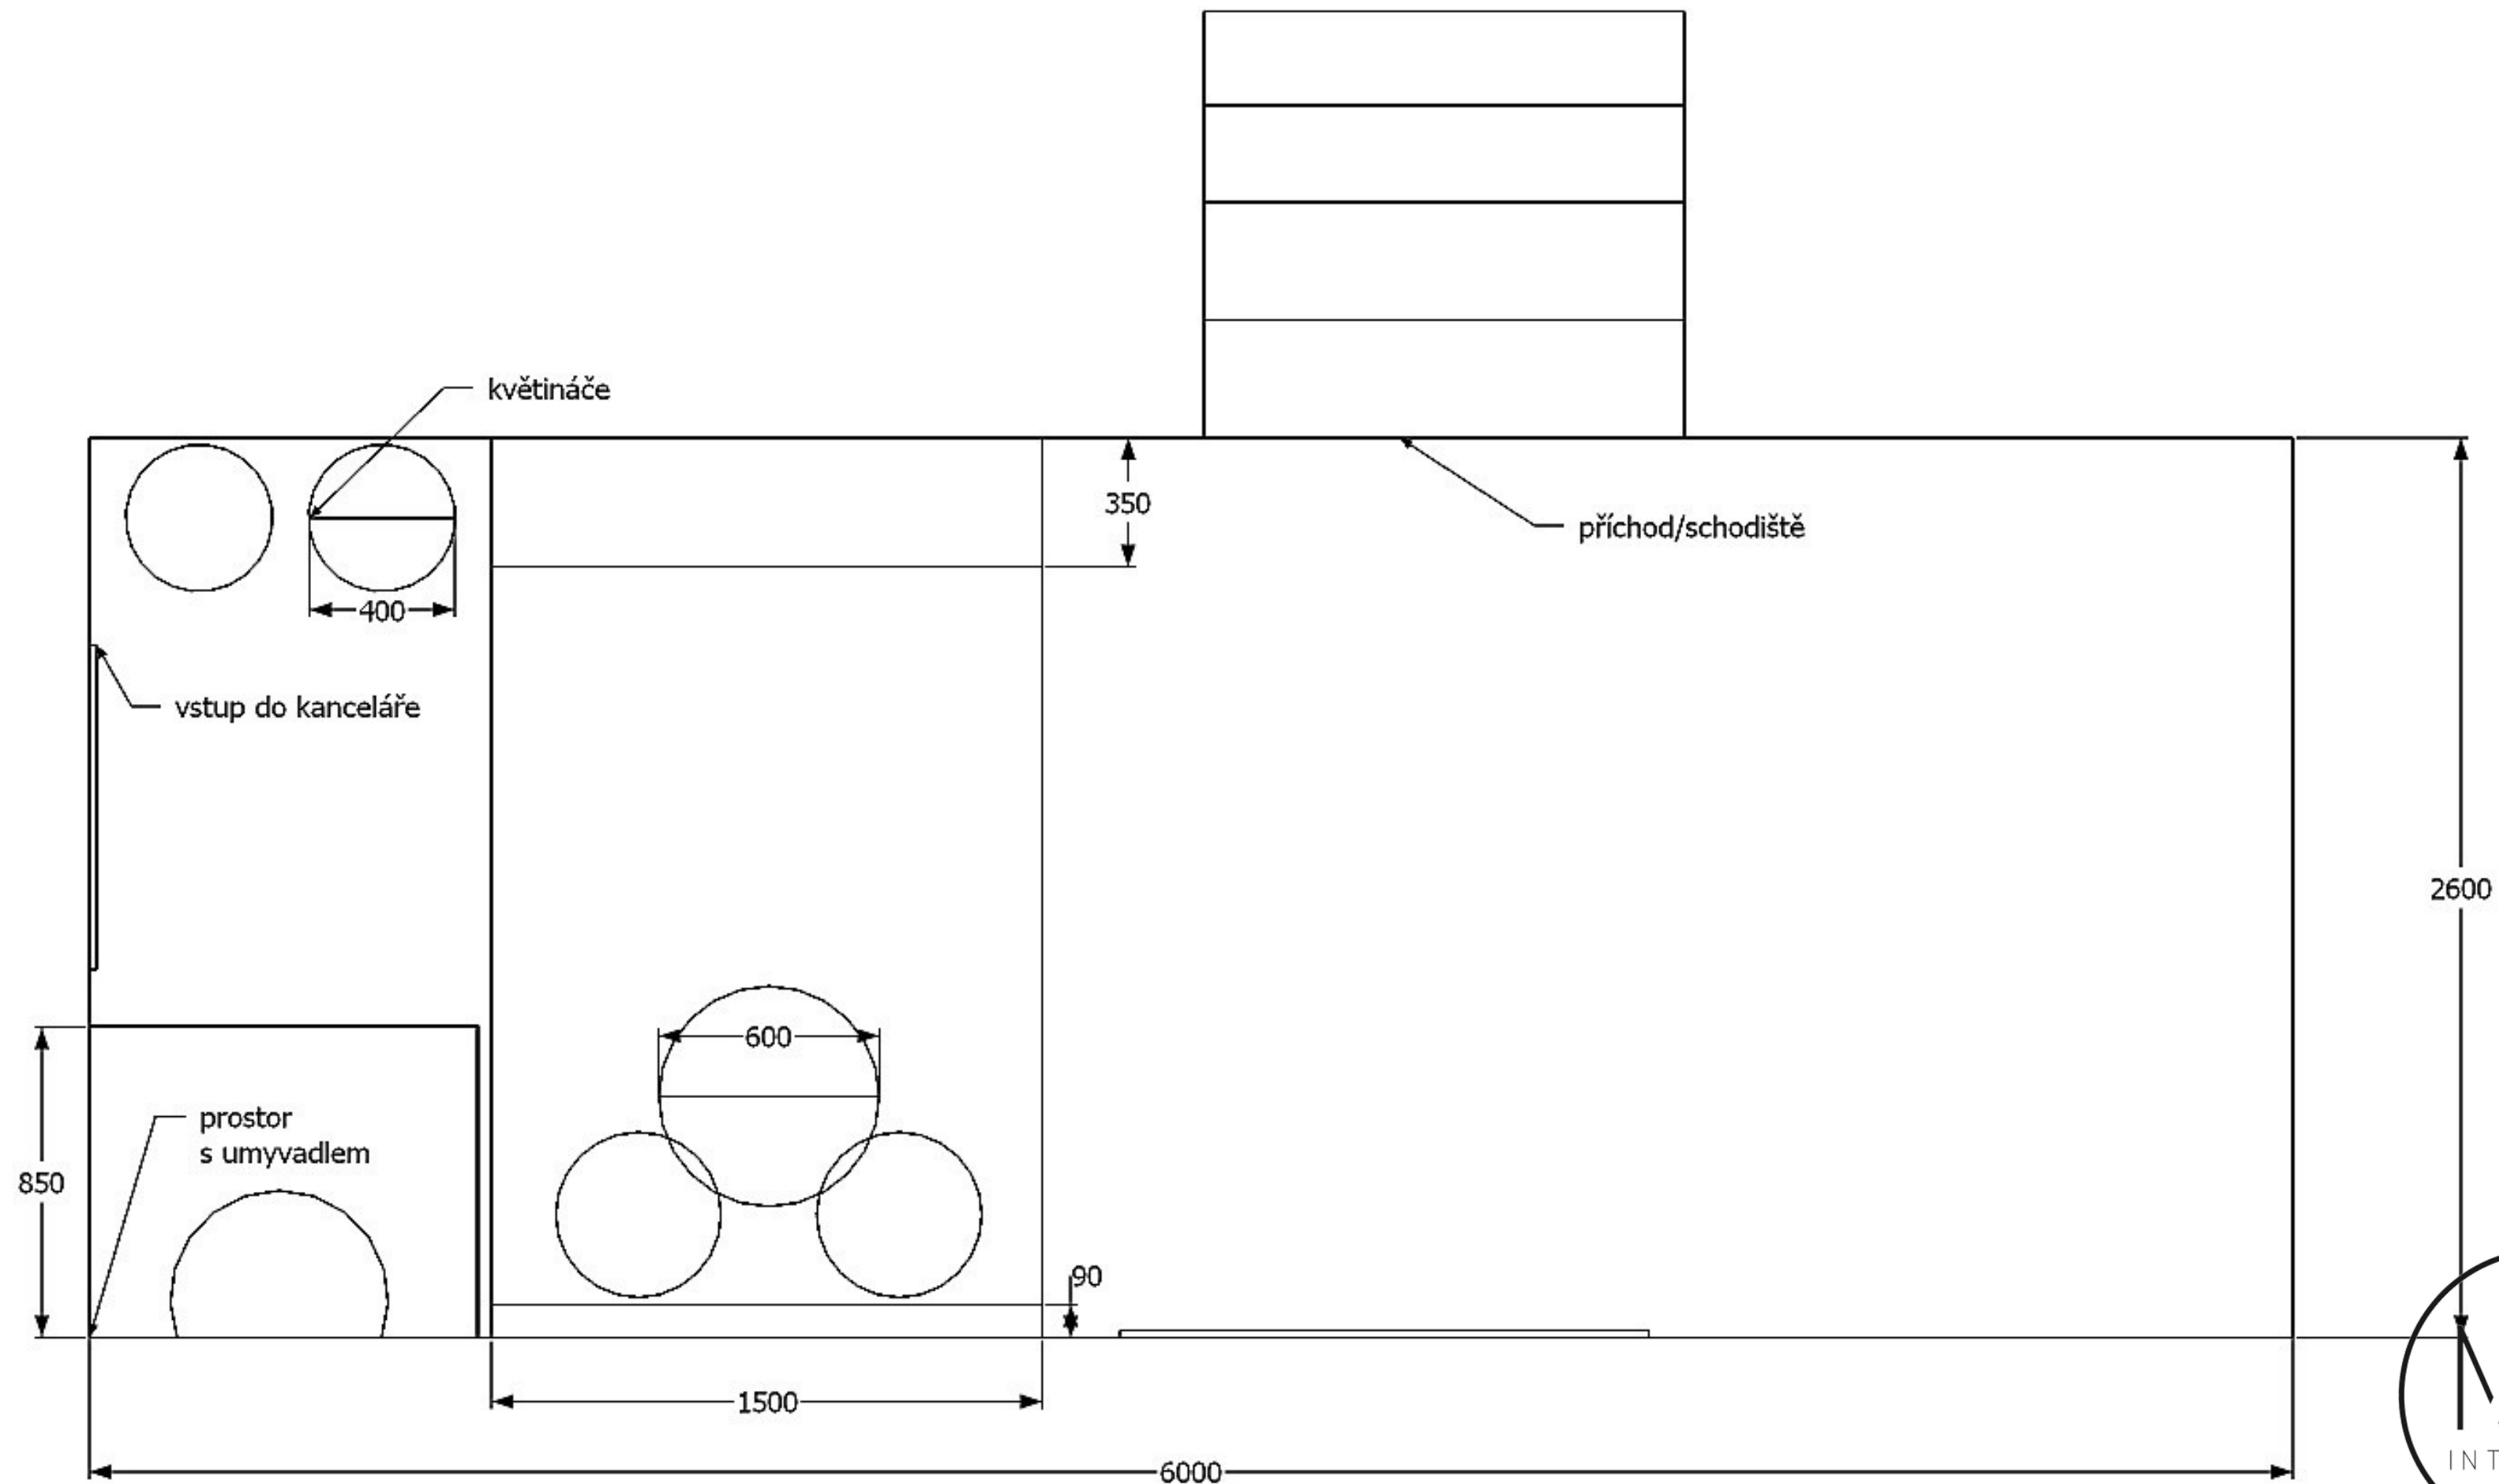

uzamykatelná skříň - uvnitř jsou skryté skříňky, trubky
ze zdi a lze využít i jako věšákovou stěnu pro
odložení bund, kabátů pro zaměstnance

příchod - schodiště

podhled zakrývající potrubí,
materiál sklo satinato, zeshora
prosvětlené..

zástěna s umyvadlem,
stěny ze skla - satinato,
může být prosvětleno

sezení

fotoobraz

UVEDENE KÓTY JSOU POUZE ORIENTAČNÍ, PŘED VÝROBOU NUTNO VŠE ZAMĚŘIT NA MÍSTĚ REALIZACE.

UVEDENE KÓTY JSOU POUZE ORIENTAČNÍ, PŘED VÝROBOU NUTNO VŠE ZAMĚŘIT NA MÍSTĚ REALIZACE.

OMYVATELNÁ VINYLOVÁ FOTOTAPETA

PRODEJCE myloveview.cz

<https://myloveview.cz/fototapeta-blue-grapes-in-a-vineyard-at-sunset-toned-image-c-6BED9DE>

rozměr

šířka 150 cm

výška cca 260 cm minus podlahová lišta

fotoobraz/tapeta nalepeno na laminátové desce
(hrany v dekoru U960 ST9 EGGER)