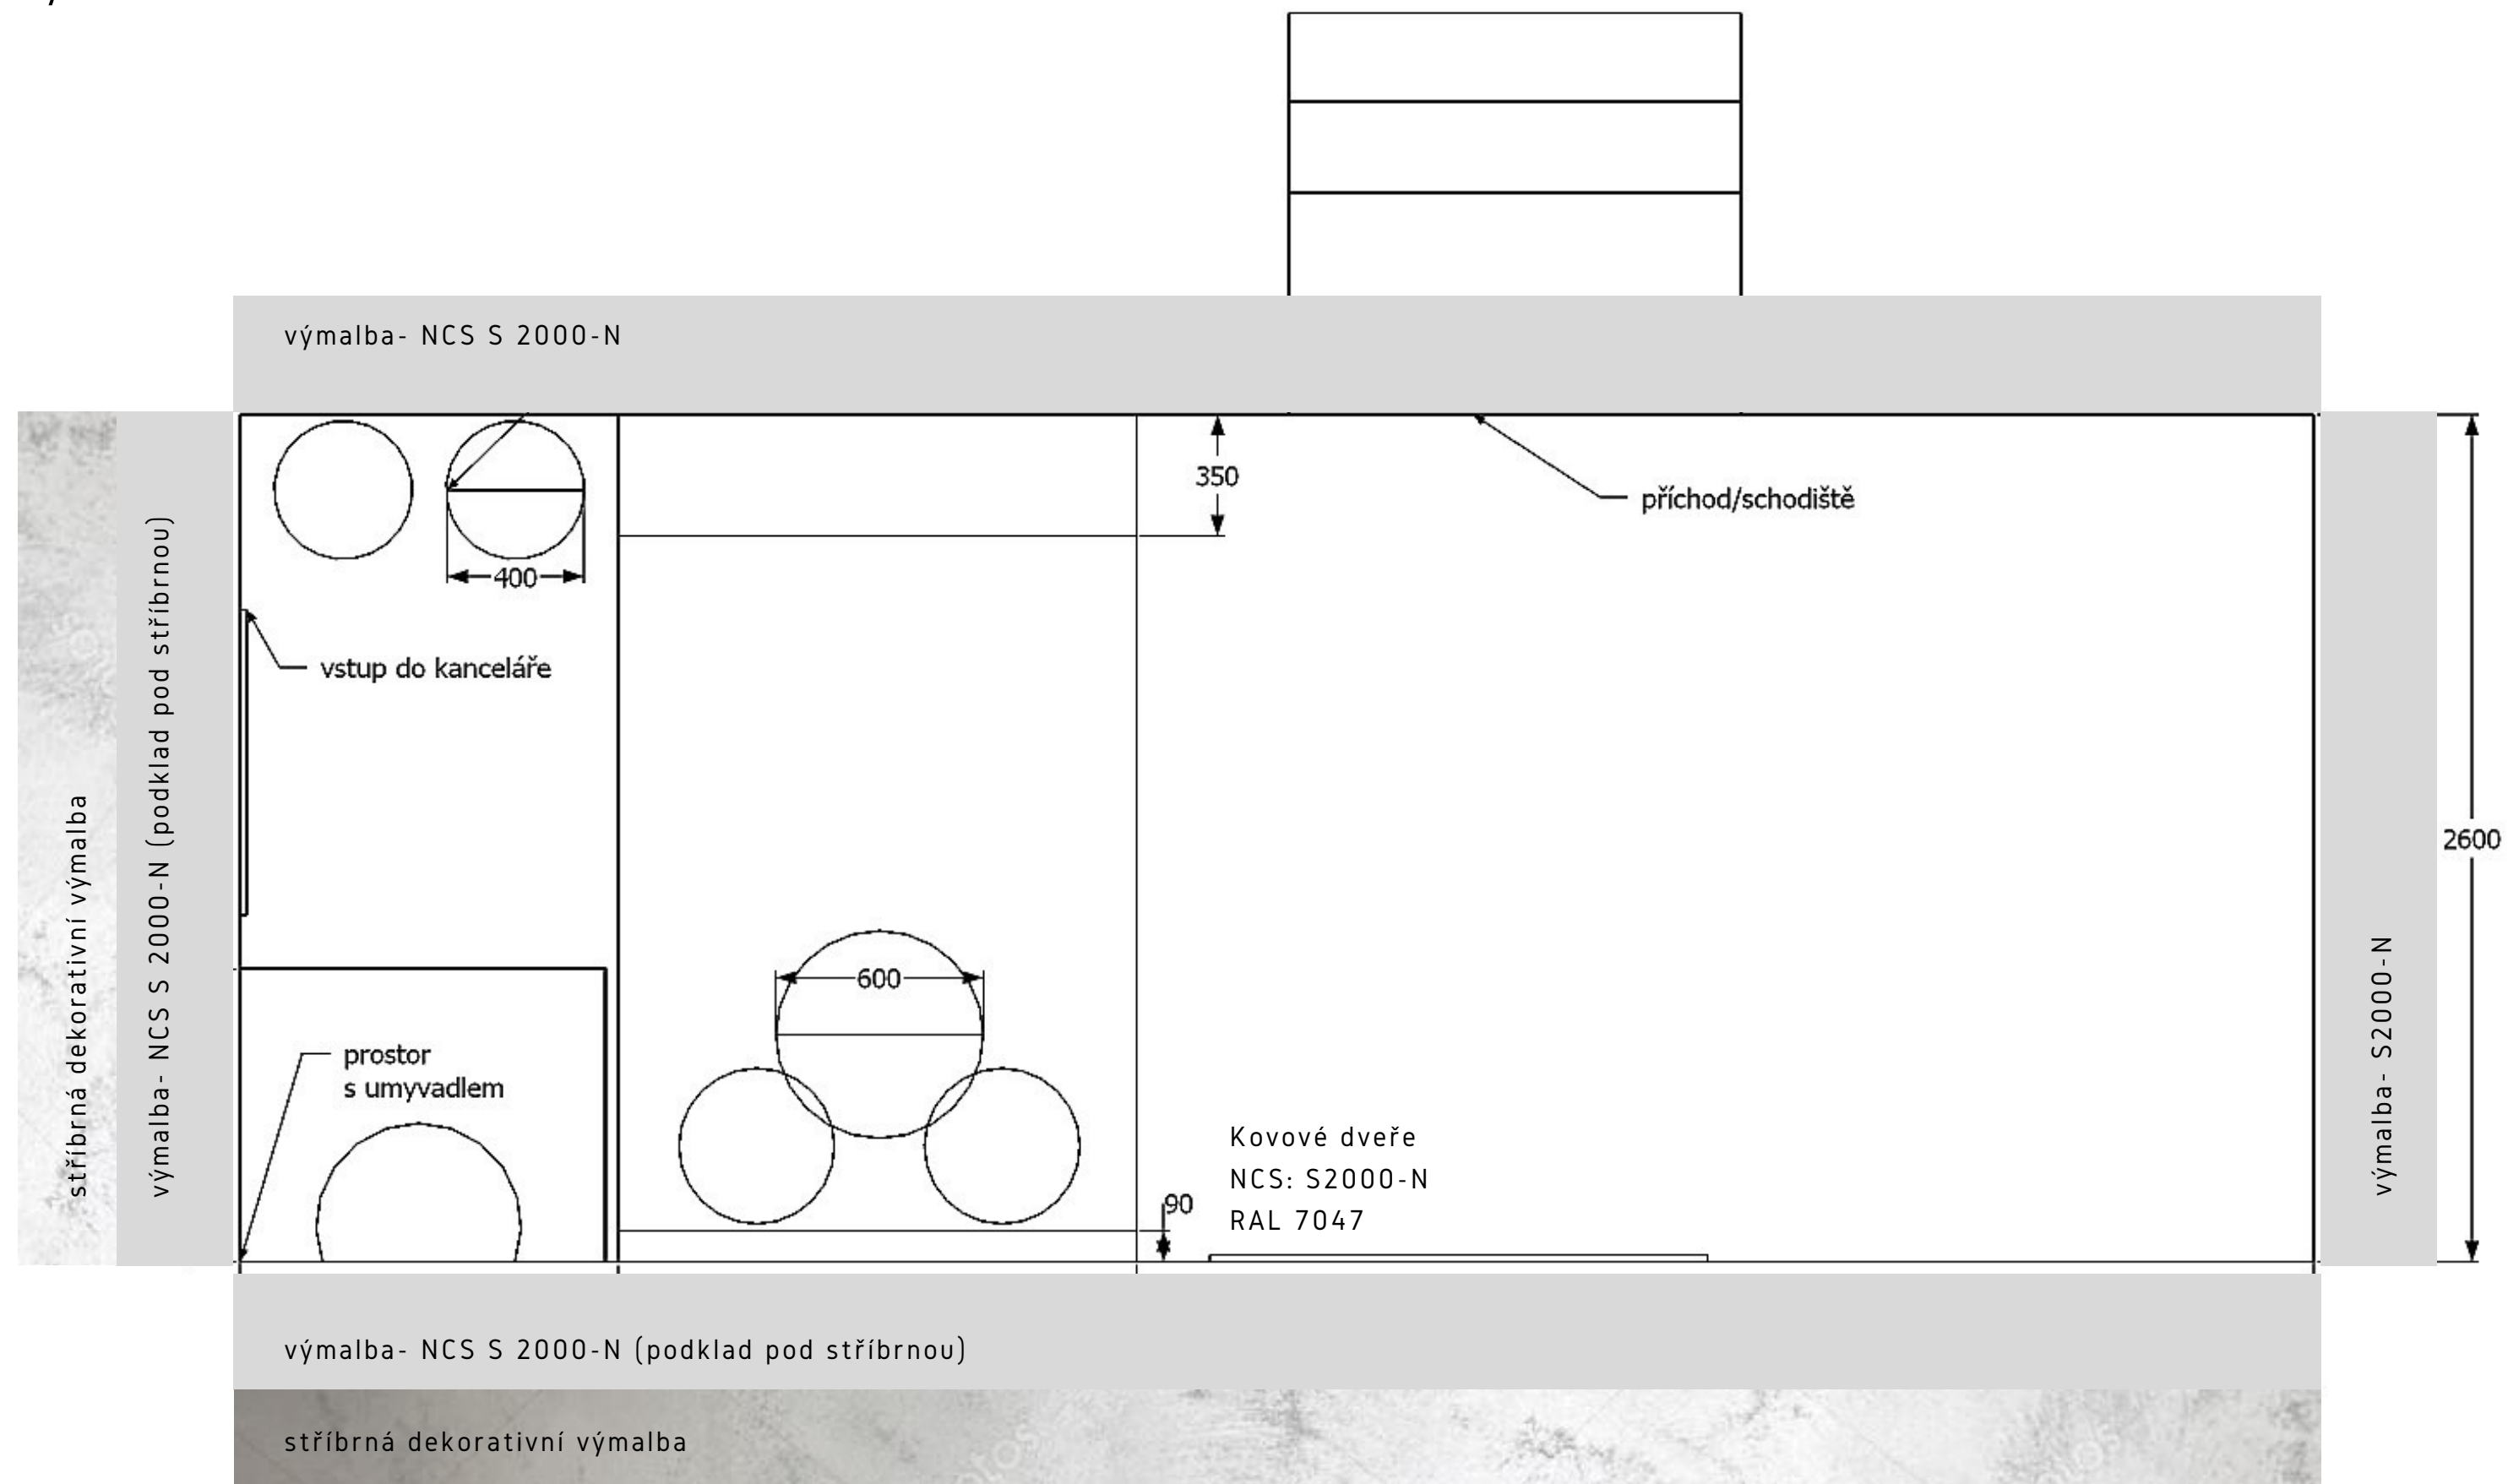

výmalba

UVEDENE KÓTY JSOU POUZE ORIENTAČNÍ, PŘED VÝROBOU NUTNO VŠE ZAMĚŘIT NA MÍSTĚ REALIZACE.