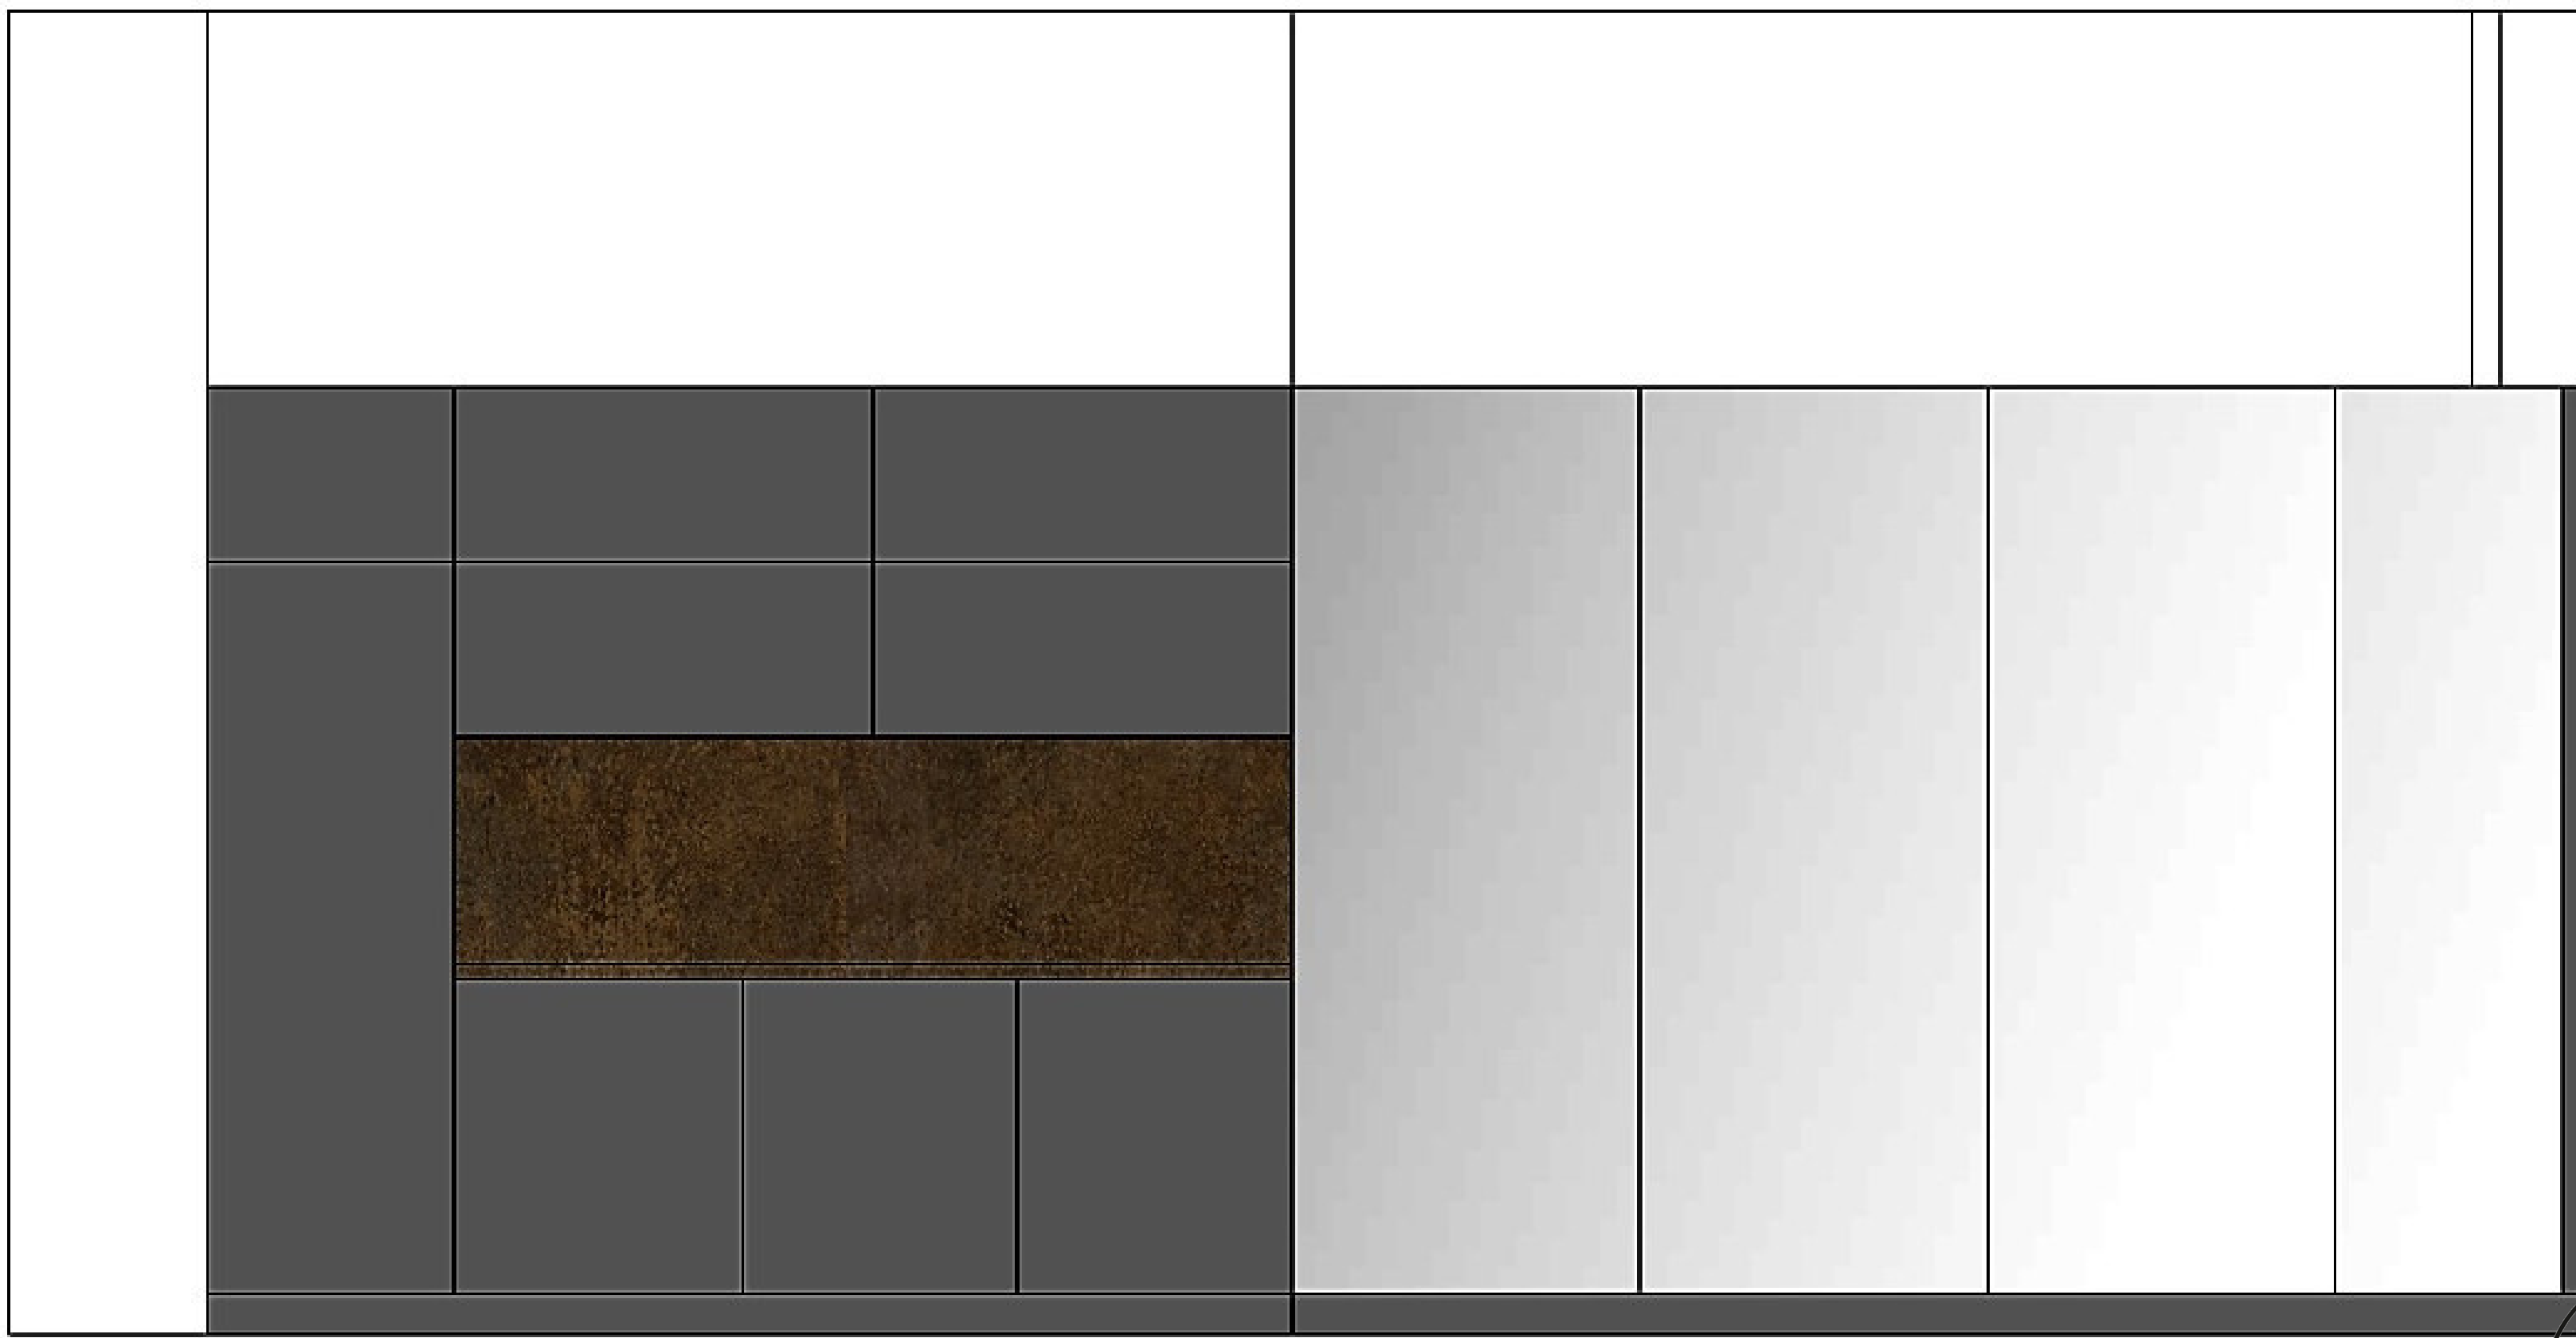

Minimální rozměry pracovní desky stolu by měly být š1200 x h800 mm.

Doporučený rozměr stolu je pak š1600 x h800 mm.

UVEDENE KÓTY JSOU POUZE ORIENTAČNÍ, PŘED VÝROBOU NUTNO ZMĚŘIT NA MÍSTĚ REALIZACE.

Rozměr pracovní desky stolu

Minimální rozměry pracovní desky stolu by měly být š1200 x h800 mm.

Doporučený rozměr stolu je pak š1600 x h800 mm.

UVEDENE KÓTY JSOU POUZE ORIENTAČNÍ, PŘED VÝROBOU NUTNO ZMĚŘIT NA MÍSTĚ REALIZACE.

Výkres\_4\_varianta\_2\_lednice vpravo (vestavná, výška 120 cm)

UVEDENE KÓTY JSOU POUZE ORIENTAČNÍ, PŘED VÝROBOU NUTNO ZMĚŘIT NA MÍSTĚ REALIZACE.

Výkres\_4a\_varianta\_2\_lednice vpravo (vestavná, výška 120 cm)

Výkres\_5\_varianta\_3\_lednice vlevo (vestavná, výška cca 180 cm)

UVEDENE KÓTY JSOU POUZE ORIENTAČNÍ, PŘED VÝROBOU NUTNO ZMĚŘIT NA MÍSTĚ REALIZACE.

Výkres\_5a\_varianta\_3\_lednice vlevo (vestavná, výška cca 180 cm)

B

Výkres\_6

UVEDENE KÓTY JSOU POUZE ORIENTAČNÍ, PŘED VÝROBOU NUTNO ZMĚŘIT NA MÍSTĚ REALIZACE.