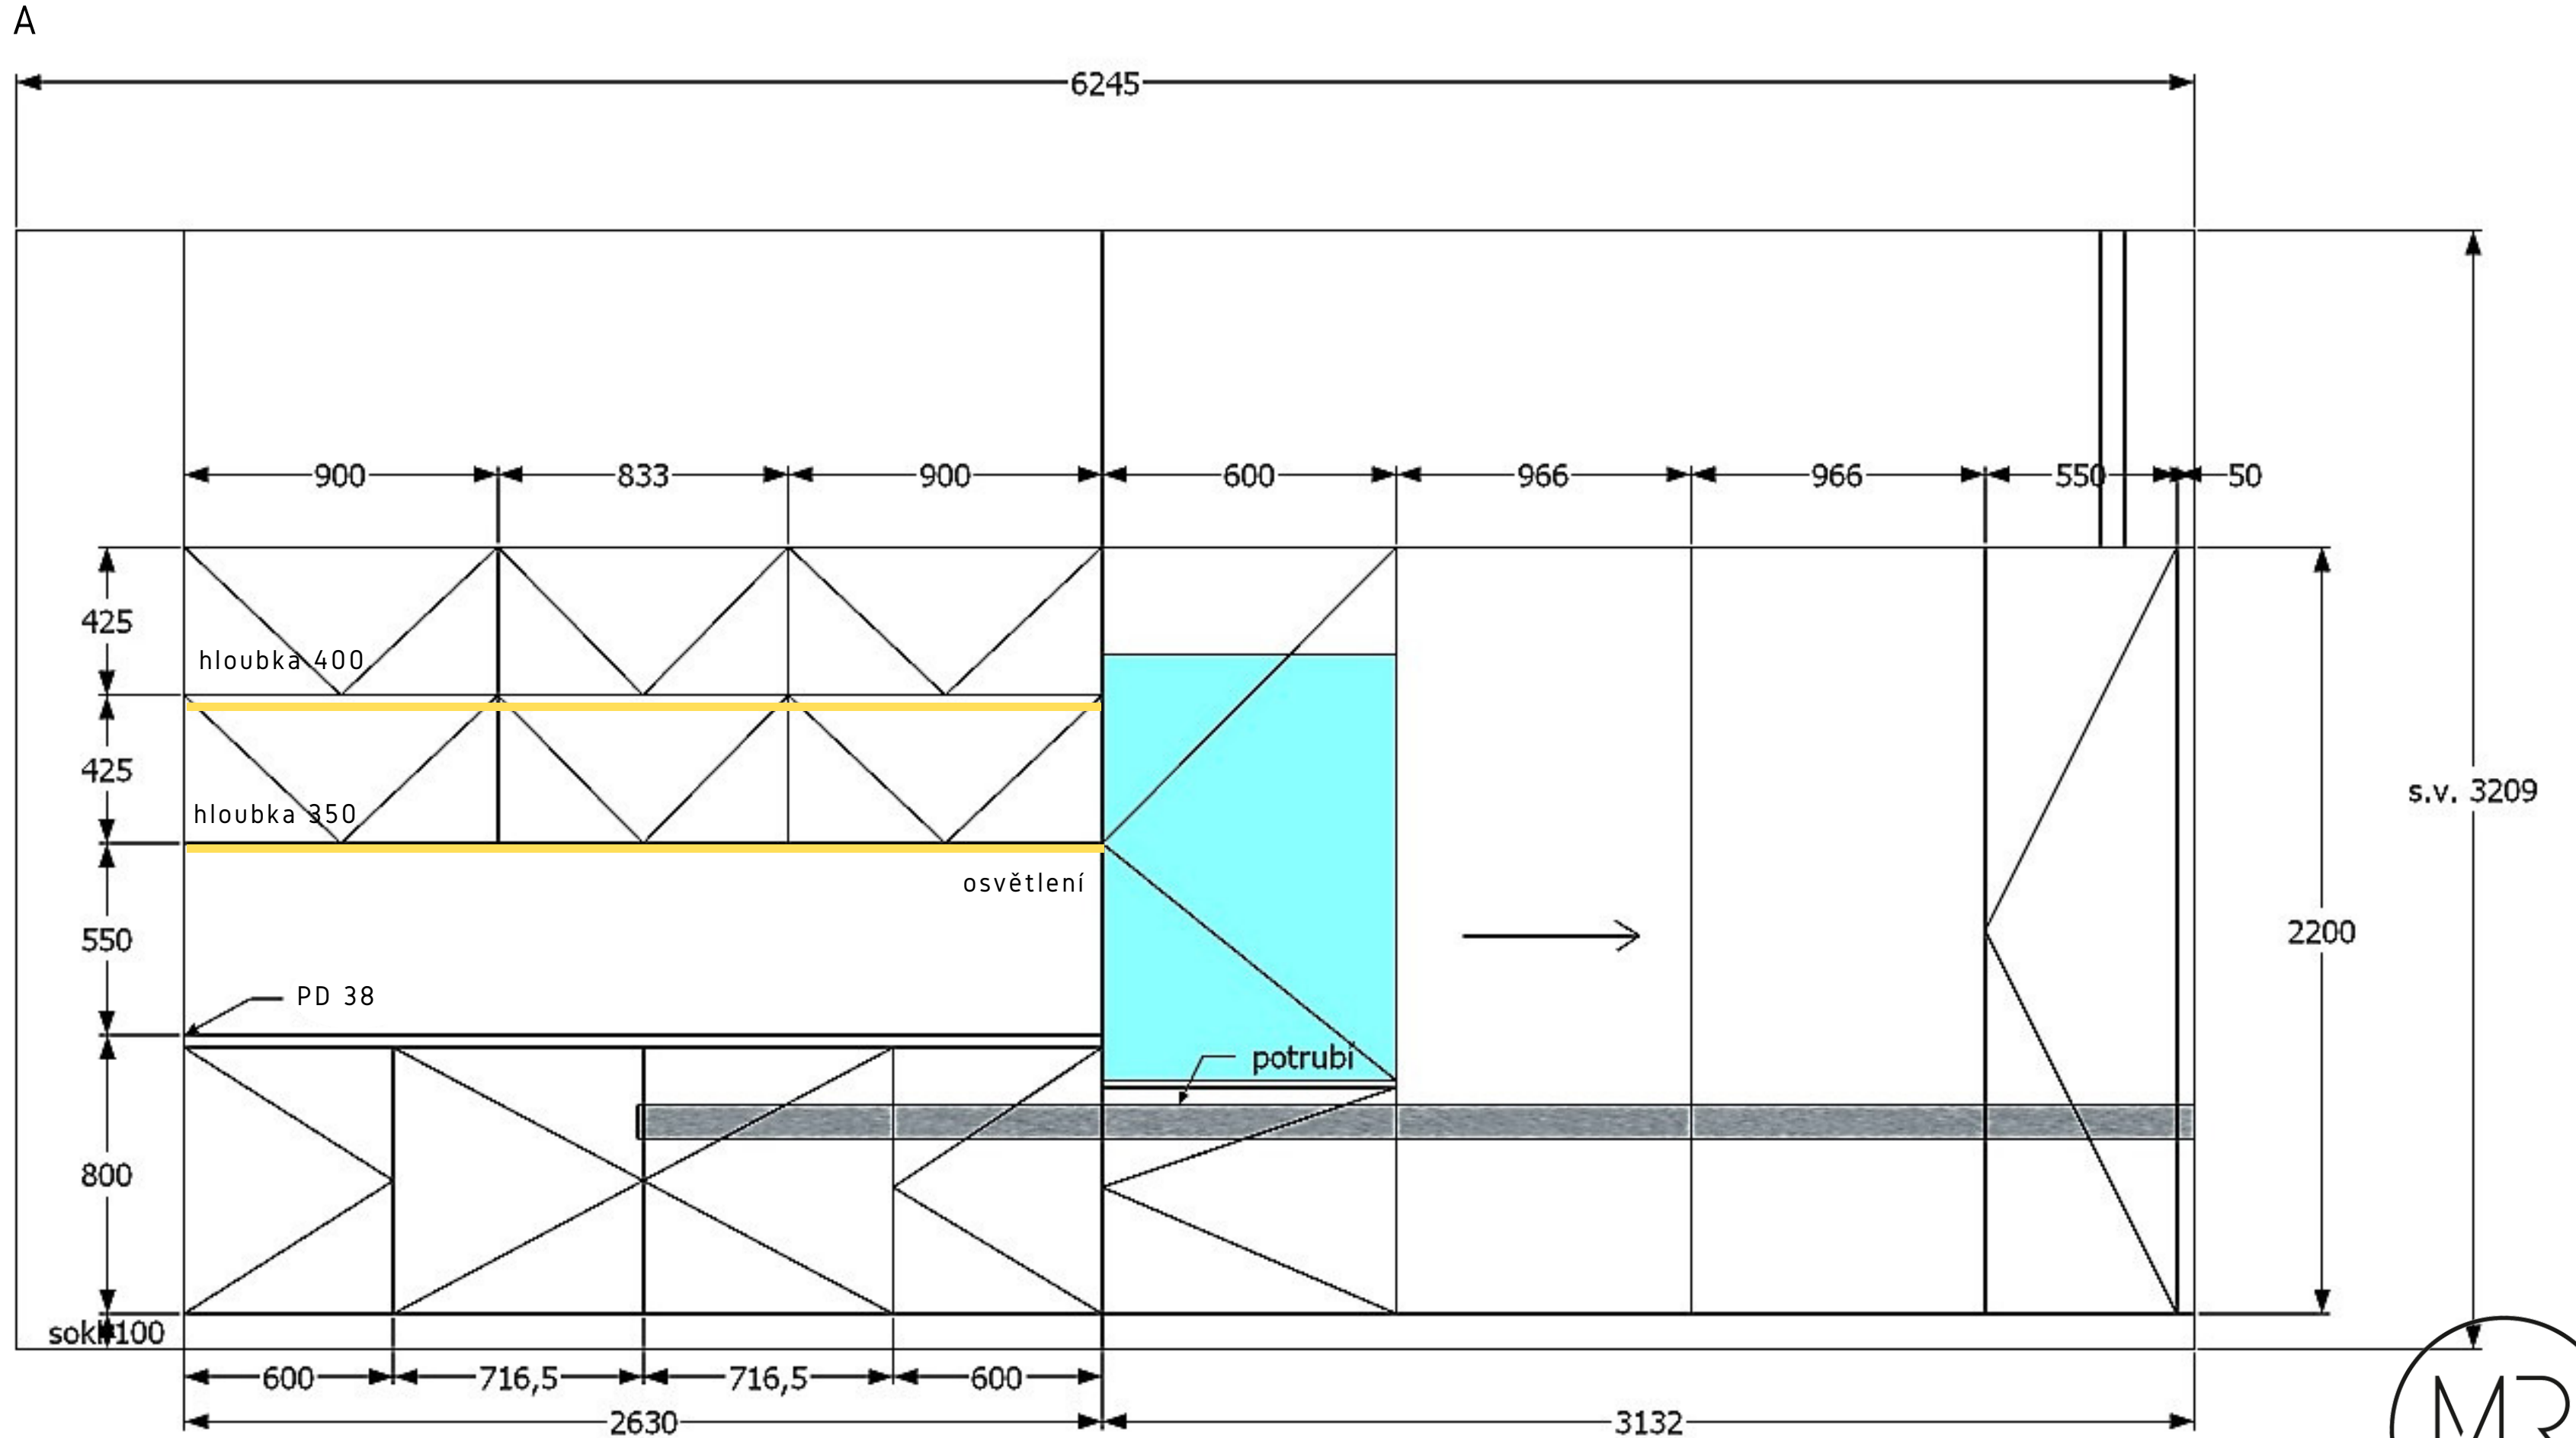

Minimální rozměry pracovní desky stolu by měly být š1200 x h800 mm.

Doporučený rozměr stolu je pak š1600 x h800 mm.

UVEDENE KÓTY JSOU POUZE ORIENTAČNÍ, PŘED VÝROBOU NUTNO ZMĚŘIT NA MÍSTĚ REALIZACE.

Rozměr pracovní desky stolu

Minimální rozměry pracovní desky stolu by měly být š1200 x h800 mm.

Doporučený rozměr stolu je pak š1600 x h800 mm.

UVEDENE KÓTY JSOU POUZE ORIENTAČNÍ, PŘED VÝROBOU NUTNO ZMĚŘIT NA MÍSTĚ REALIZACE.

Výkres\_4\_varianta\_2\_lednice vpravo (vestavná, výška 120 cm)

UVEDENE KÓTY JSOU POUZE ORIENTAČNÍ, PŘED VÝROBOU NUTNO ZMĚŘIT NA MÍSTĚ REALIZACE.

Výkres\_4a\_varianta\_2\_lednice vpravo (vestavná, výška 120 cm)

Výkres\_5\_varianta\_3\_lednice vlevo (vestavná, výška cca 180 cm)

UVEDENE KÓTY JSOU POUZE ORIENTAČNÍ, PŘED VÝROBOU NUTNO ZMĚŘIT NA MÍSTĚ REALIZACE.

Výkres\_5a\_varianta\_3\_lednice vlevo (vestavná, výška cca 180 cm)

B

Výkres\_6

UVEDENE KÓTY JSOU POUZE ORIENTAČNÍ, PŘED VÝROBOU NUTNO ZMĚŘIT NA MÍSTĚ REALIZACE.