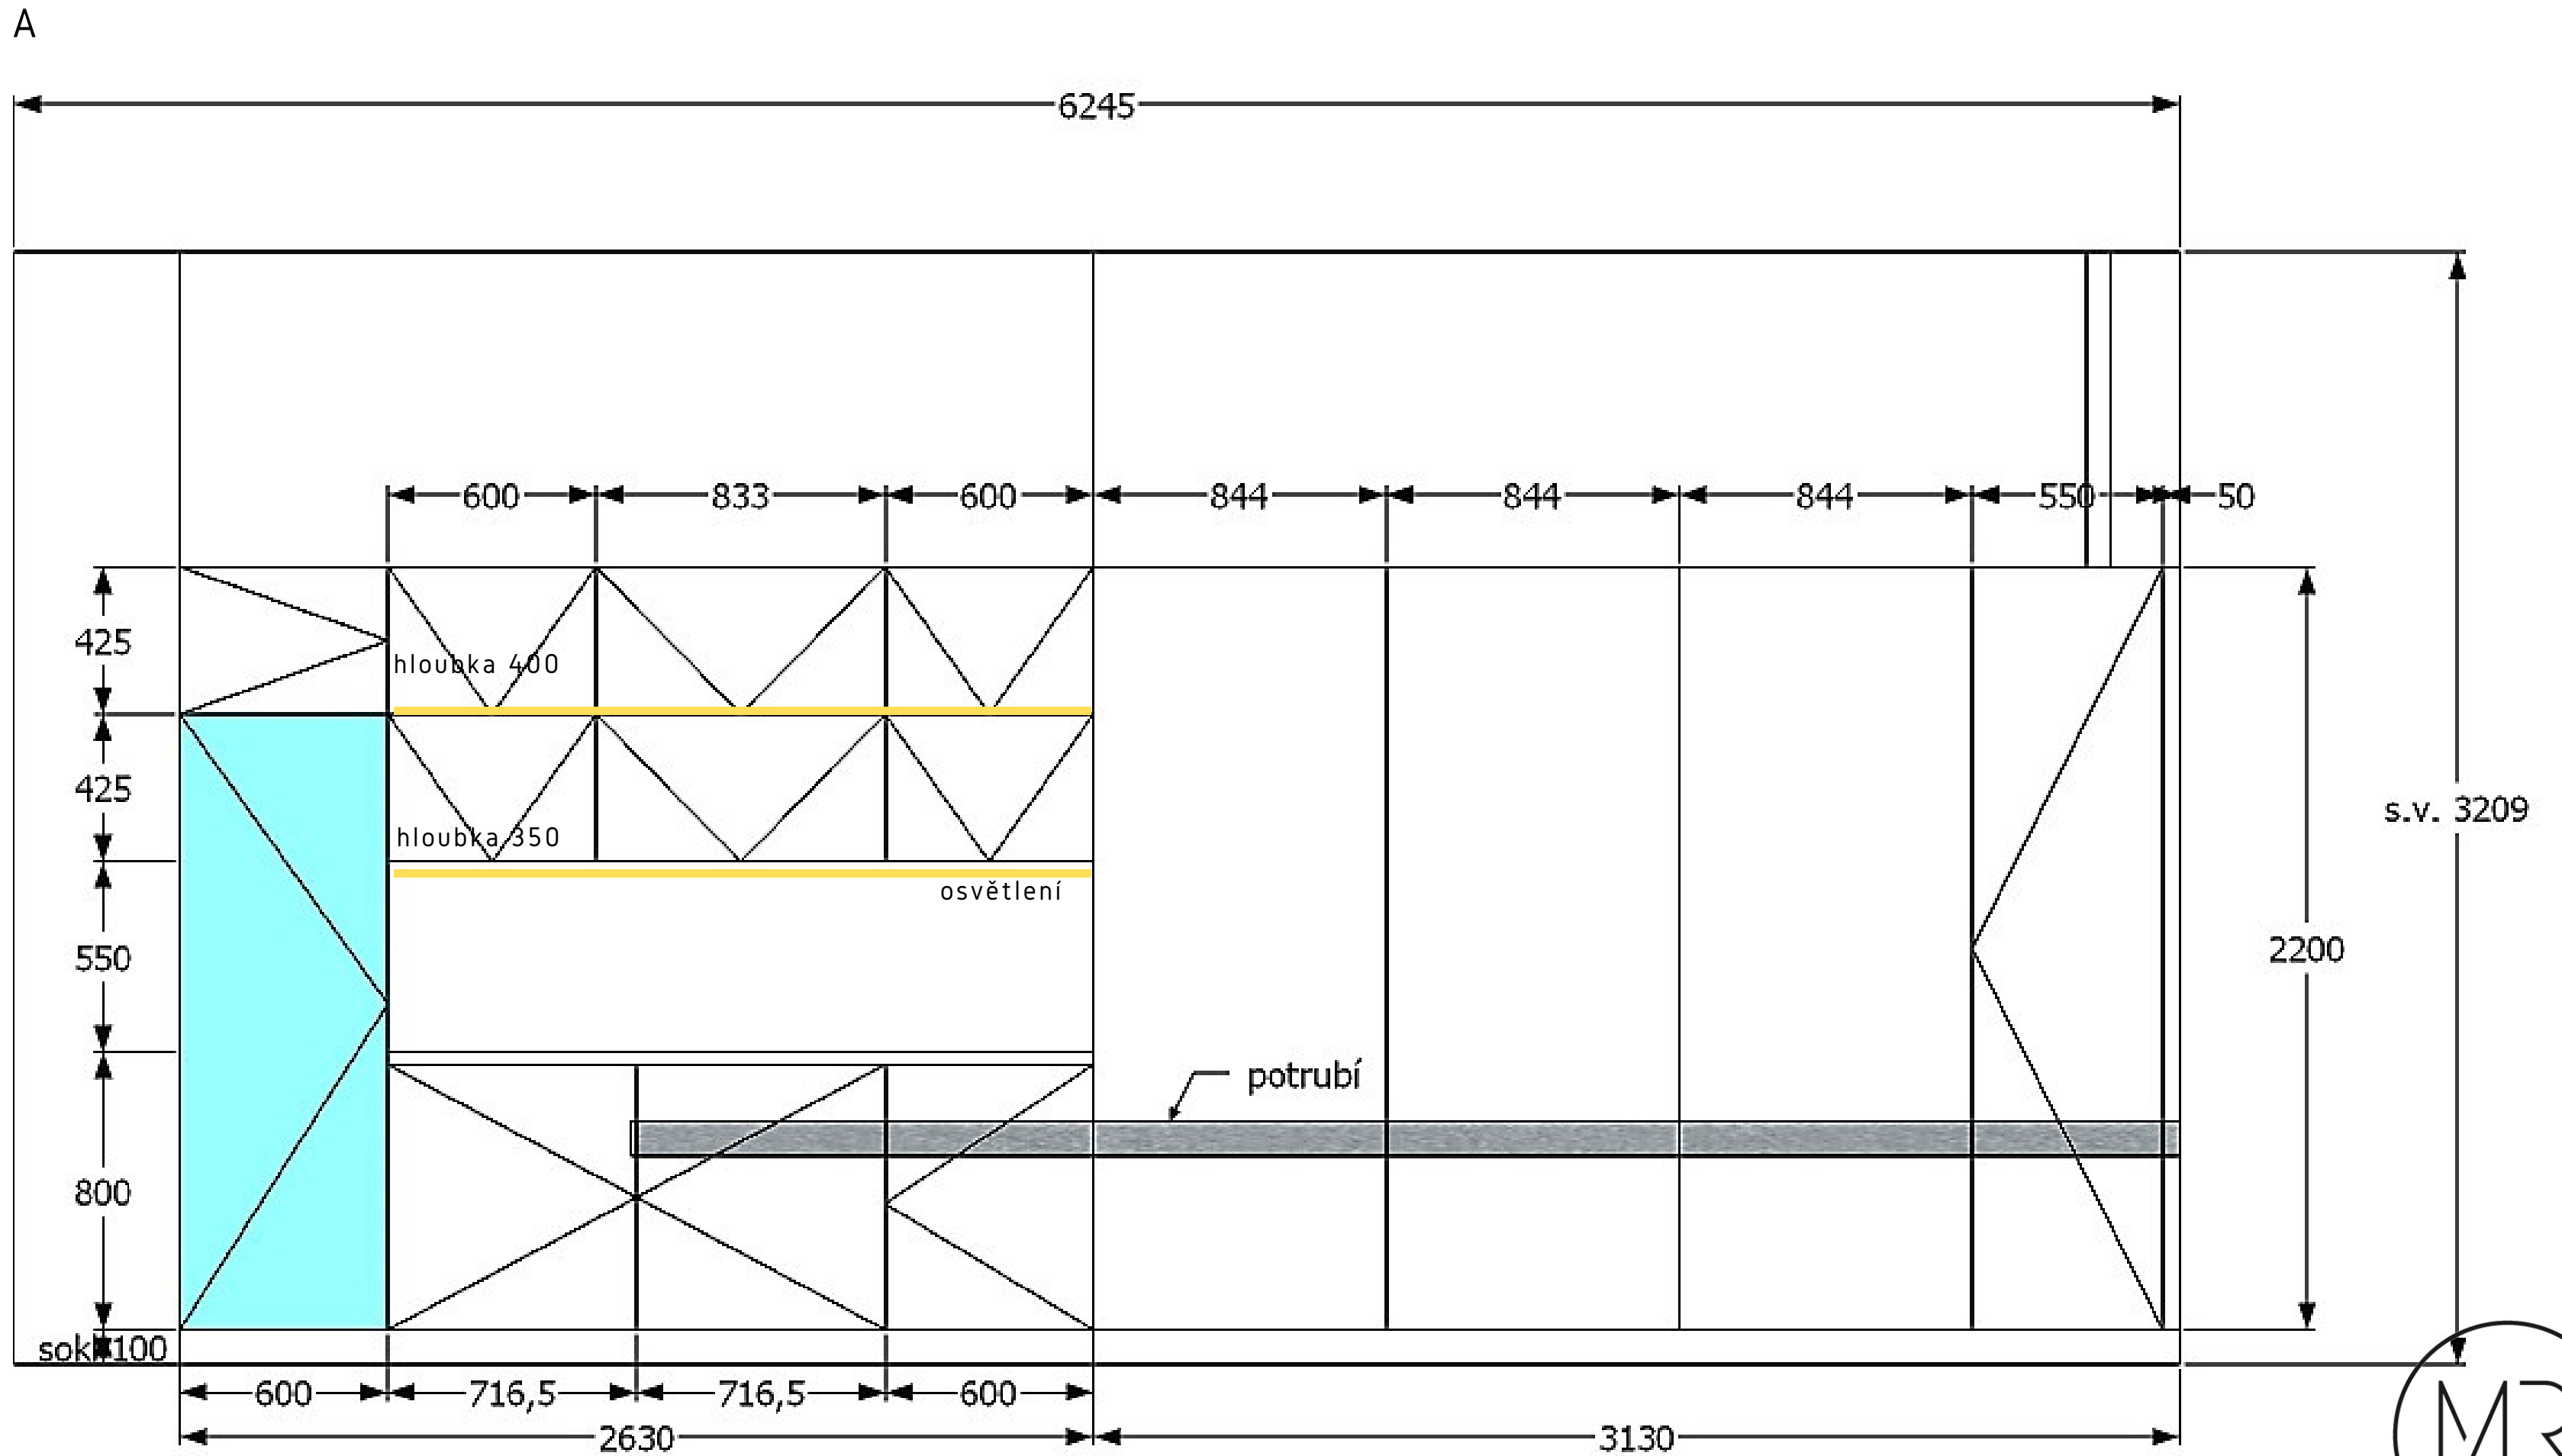

Minimální rozměry pracovní desky stolu by měly být š1200 x h800 mm.

Doporučený rozměr stolu je pak š1600 x h800 mm.

UVEDENE KÓTY JSOU POUZE ORIENTAČNÍ, PŘED VÝROBOU NUTNO ZMĚŘIT NA MÍSTĚ REALIZACE.

Rozměr pracovní desky stolu

Minimální rozměry pracovní desky stolu by měly být š1200 x h800 mm.

Doporučený rozměr stolu je pak š1600 x h800 mm.

UVEDENE KÓTY JSOU POUZE ORIENTAČNÍ, PŘED VÝROBOU NUTNO ZMĚŘIT NA MÍSTĚ REALIZACE.

Výkres\_4\_varianta\_2\_lednice vpravo (vestavná, výška 120 cm)

UVEDENE KÓTY JSOU POUZE ORIENTAČNÍ, PŘED VÝROBOU NUTNO ZMĚŘIT NA MÍSTĚ REALIZACE.

Výkres\_4a\_varianta\_2\_lednice vpravo (vestavná, výška 120 cm)

Výkres\_5\_varianta\_3\_lednice vlevo (vestavná, výška cca 180 cm)

UVEDENE KÓTY JSOU POUZE ORIENTAČNÍ, PŘED VÝROBOU NUTNO ZMĚŘIT NA MÍSTĚ REALIZACE.

Výkres\_5a\_varianta\_3\_lednice vlevo (vestavná, výška cca 180 cm)

B

Výkres\_6

UVEDENE KÓTY JSOU POUZE ORIENTAČNÍ, PŘED VÝROBOU NUTNO ZMĚŘIT NA MÍSTĚ REALIZACE.