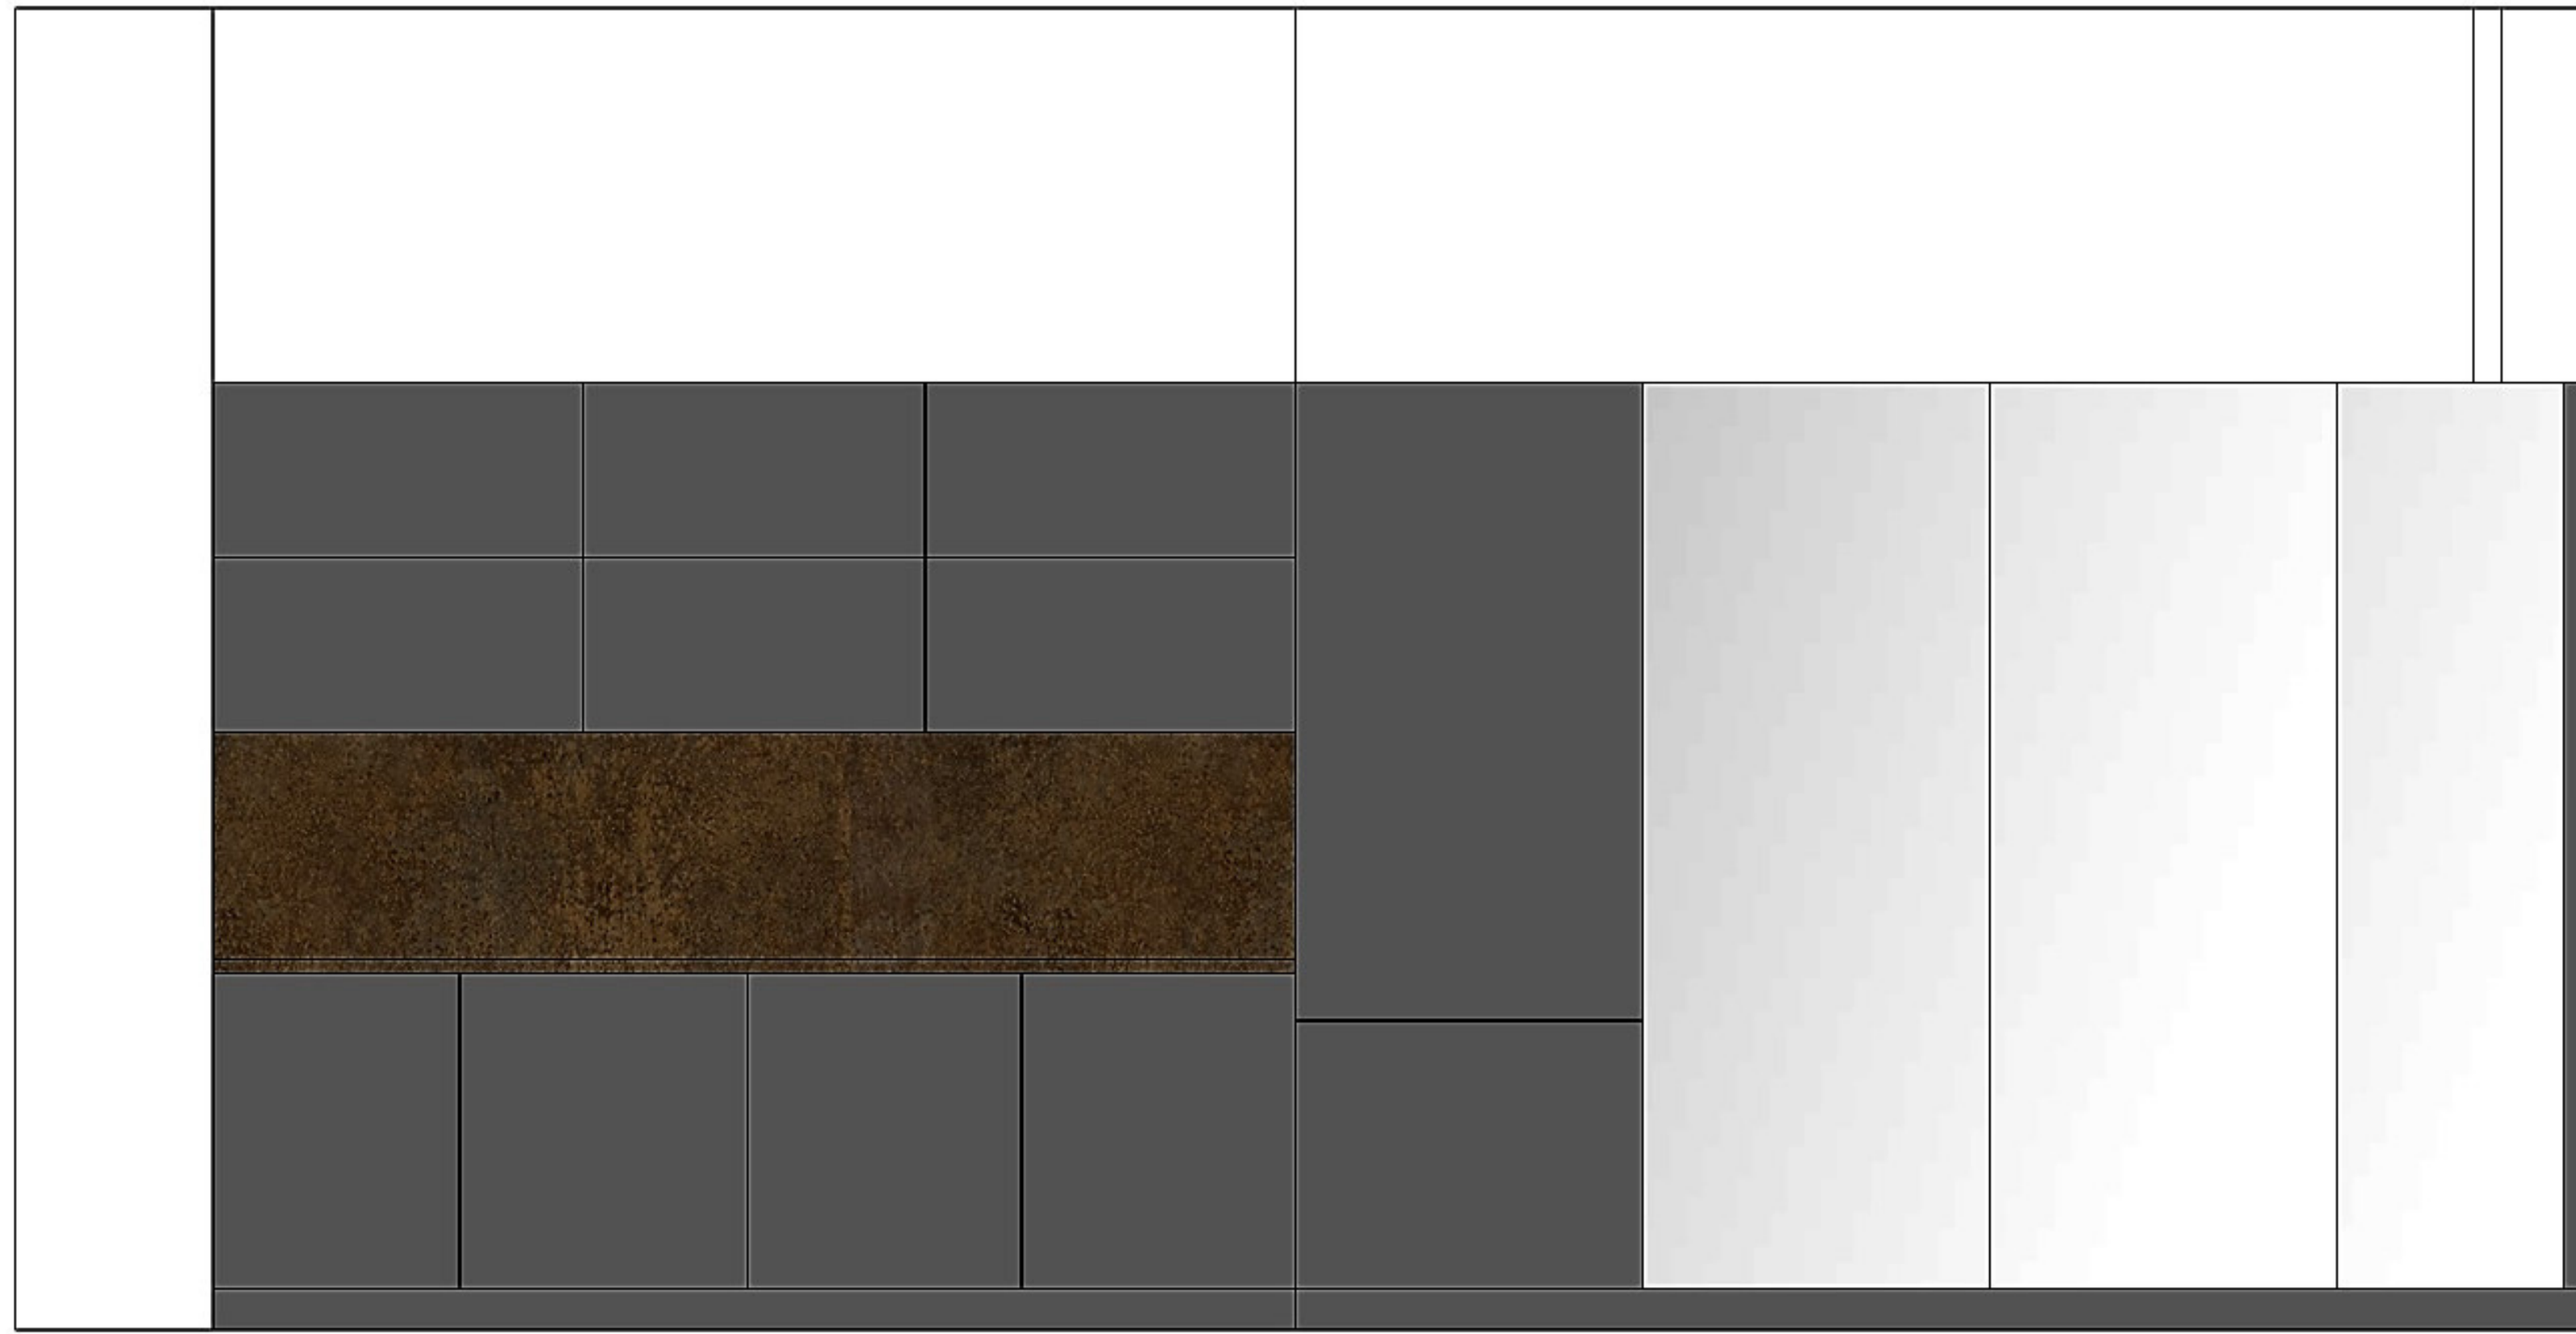

Minimální rozměry pracovní desky stolu by měly být š1200 x h800 mm.

Doporučený rozměr stolu je pak š1600 x h800 mm.

UVEDENE KÓTY JSOU POUZE ORIENTAČNÍ, PŘED VÝROBOU NUTNO ZMĚŘIT NA MÍSTĚ REALIZACE.

Rozměr pracovní desky stolu

Minimální rozměry pracovní desky stolu by měly být š1200 x h800 mm.

Doporučený rozměr stolu je pak š1600 x h800 mm.

UVEDENE KÓTY JSOU POUZE ORIENTAČNÍ, PŘED VÝROBOU NUTNO ZMĚŘIT NA MÍSTĚ REALIZACE.

Výkres\_4\_varianta\_2\_lednice vpravo (vestavná, výška 120 cm)

UVEDENE KÓTY JSOU POUZE ORIENTAČNÍ, PŘED VÝROBOU NUTNO ZMĚŘIT NA MÍSTĚ REALIZACE.

Výkres\_4a\_varianta\_2\_lednice vpravo (vestavná, výška 120 cm)

Výkres\_5\_varianta\_3\_lednice vlevo (vestavná, výška cca 180 cm)