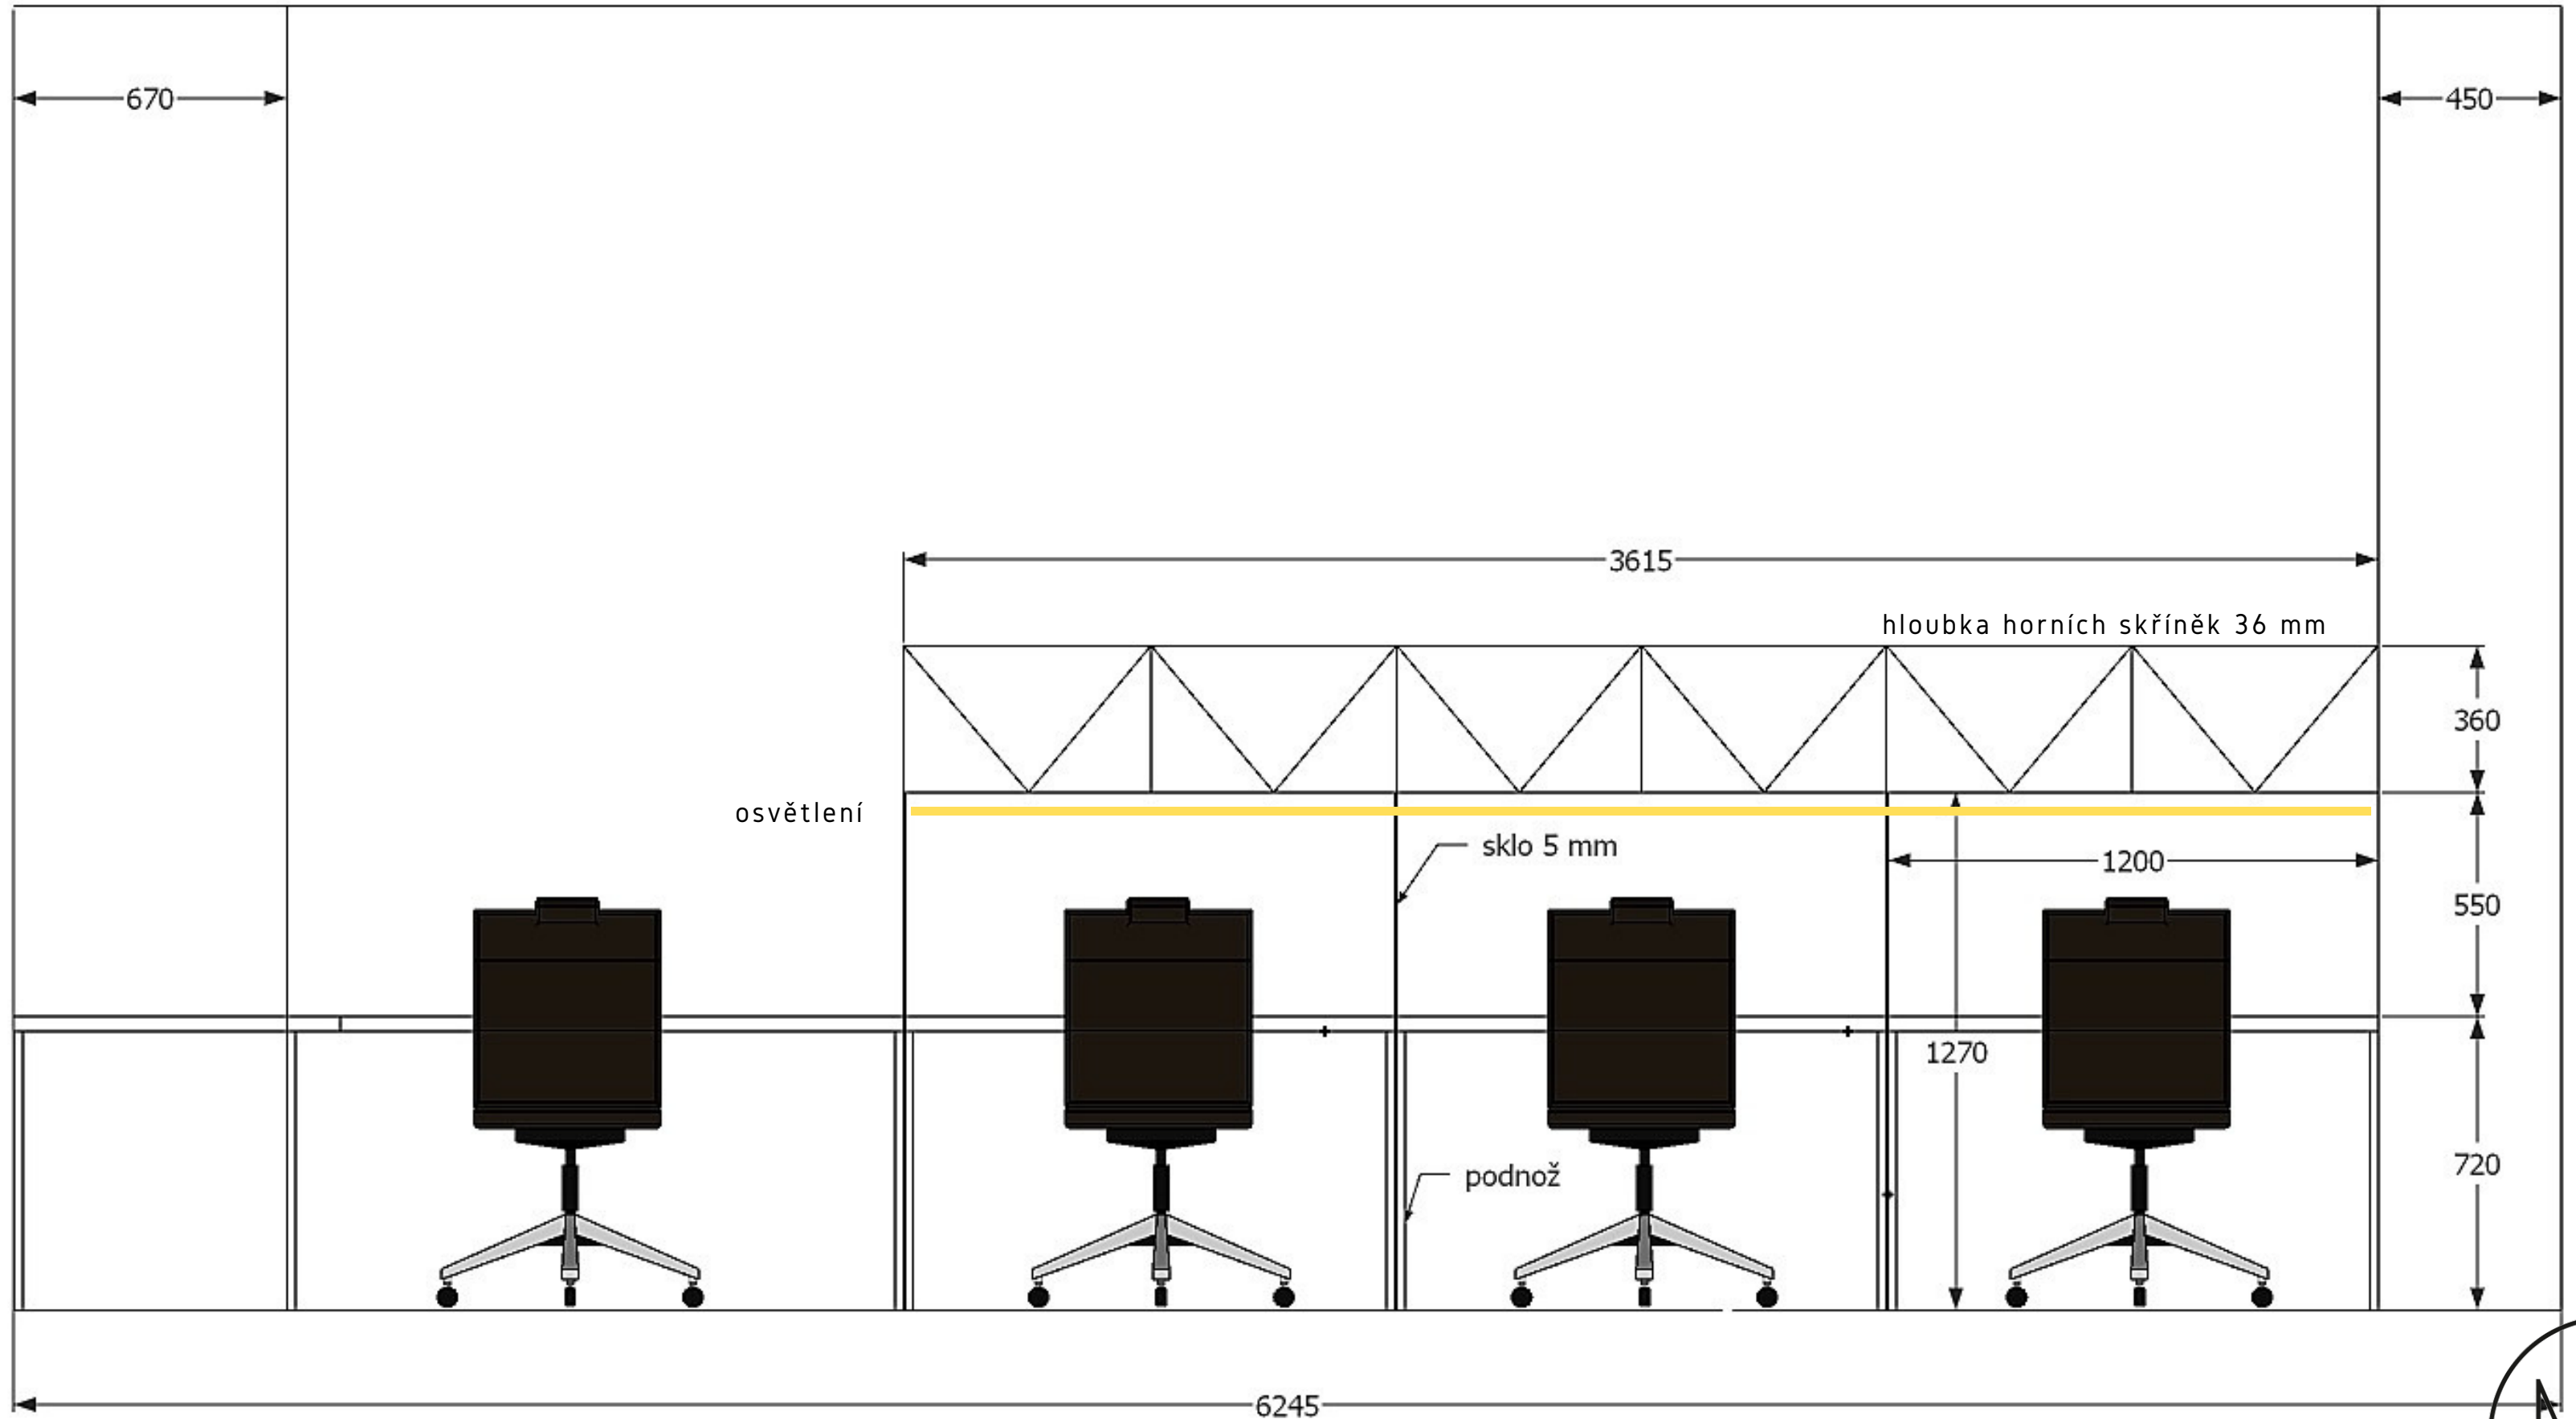

Výkres_8_šíře pracovních stolů 1200 mm (celkem 5 pracovních míst

C

UVEDENE KÓTY JSOU POUZE ORIENTAČNÍ, PŘED VÝROBOU NUTNO ZMĚŘIT NA MÍSTĚ REALIZACE.