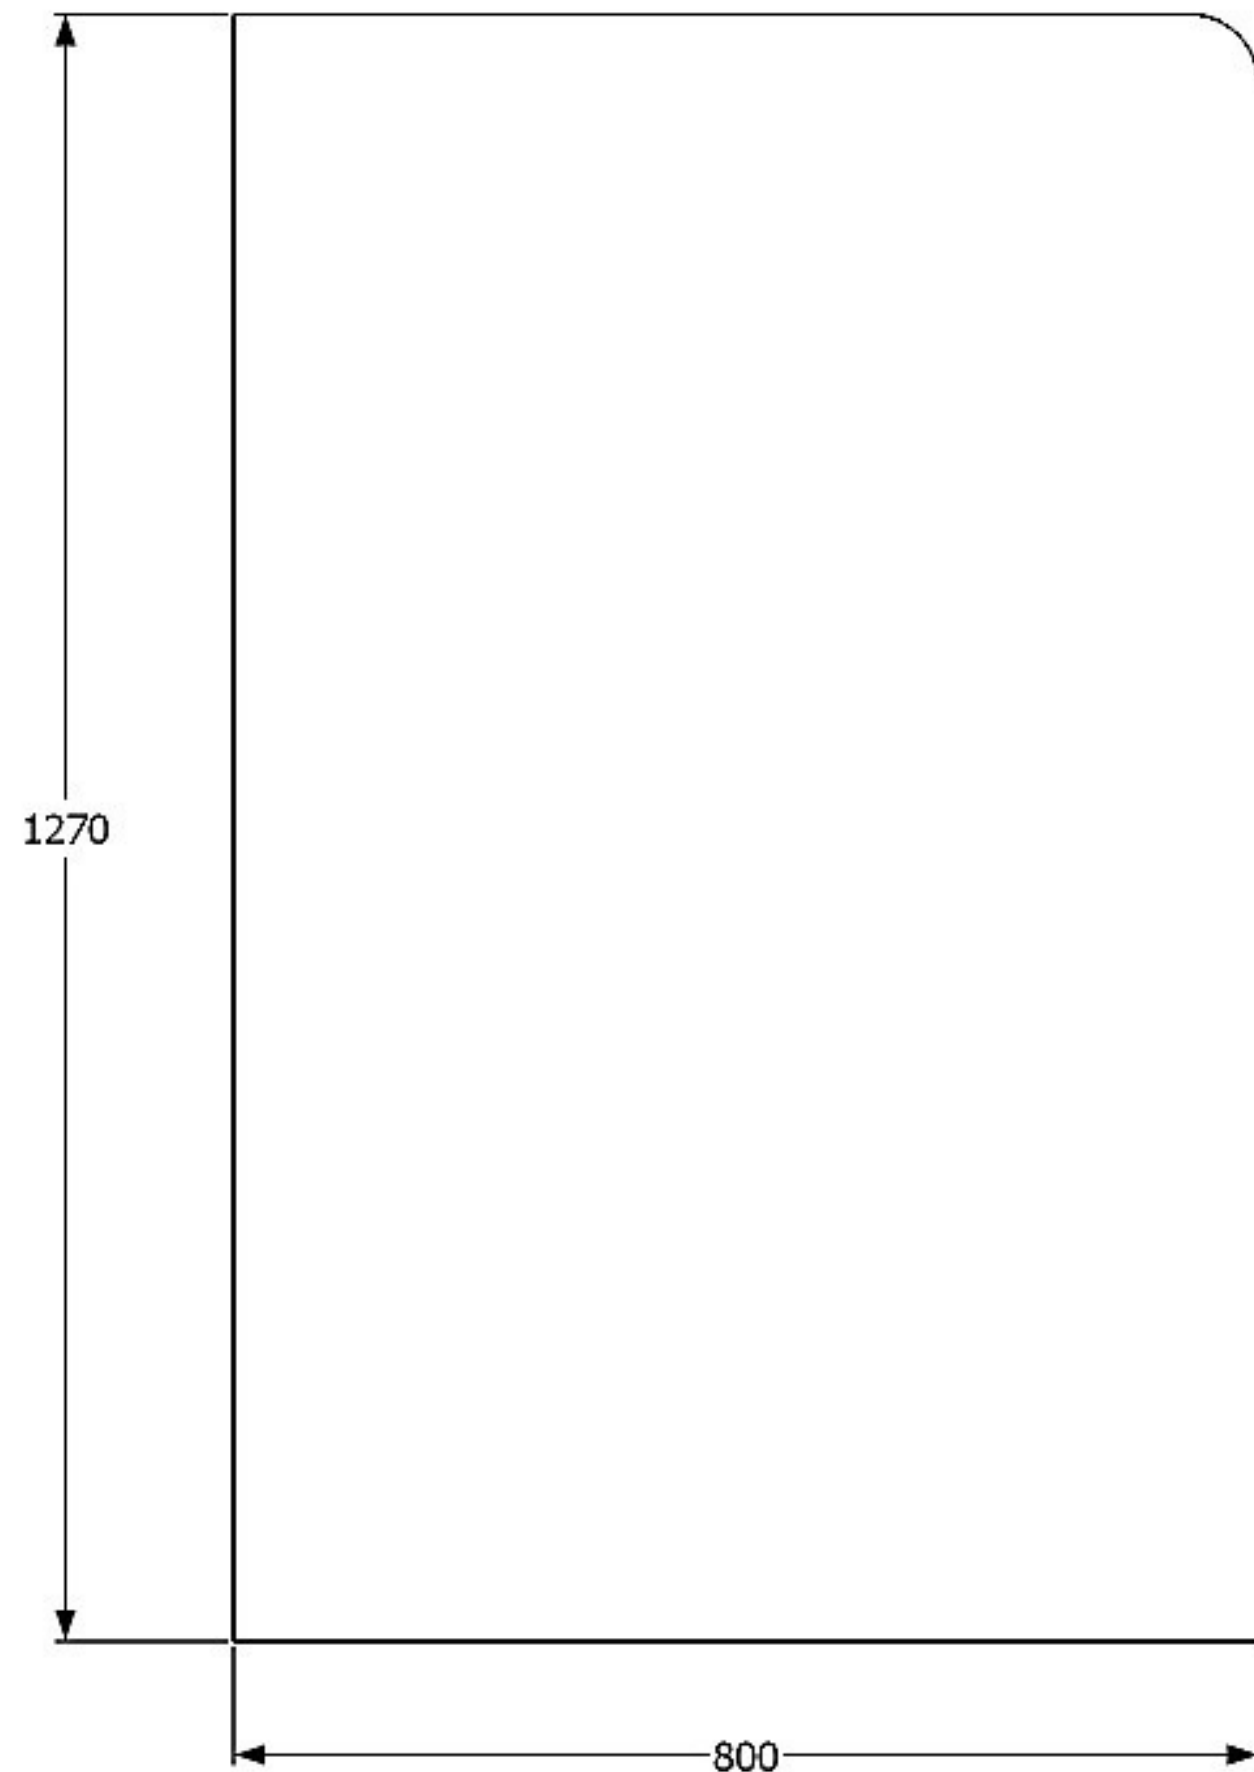

Výkres_9_skleněná zástěna

sklo satinované s oblým rohem

Varianta 5 pracovních míst - 4 ks

Varianta 4 pracovních míst - 3 ks

UVEDENE KÓTY JSOU POUZE ORIENTAČNÍ, PŘED VÝROBOU NUTNO ZMĚŘIT NA MÍSTĚ REALIZACE.