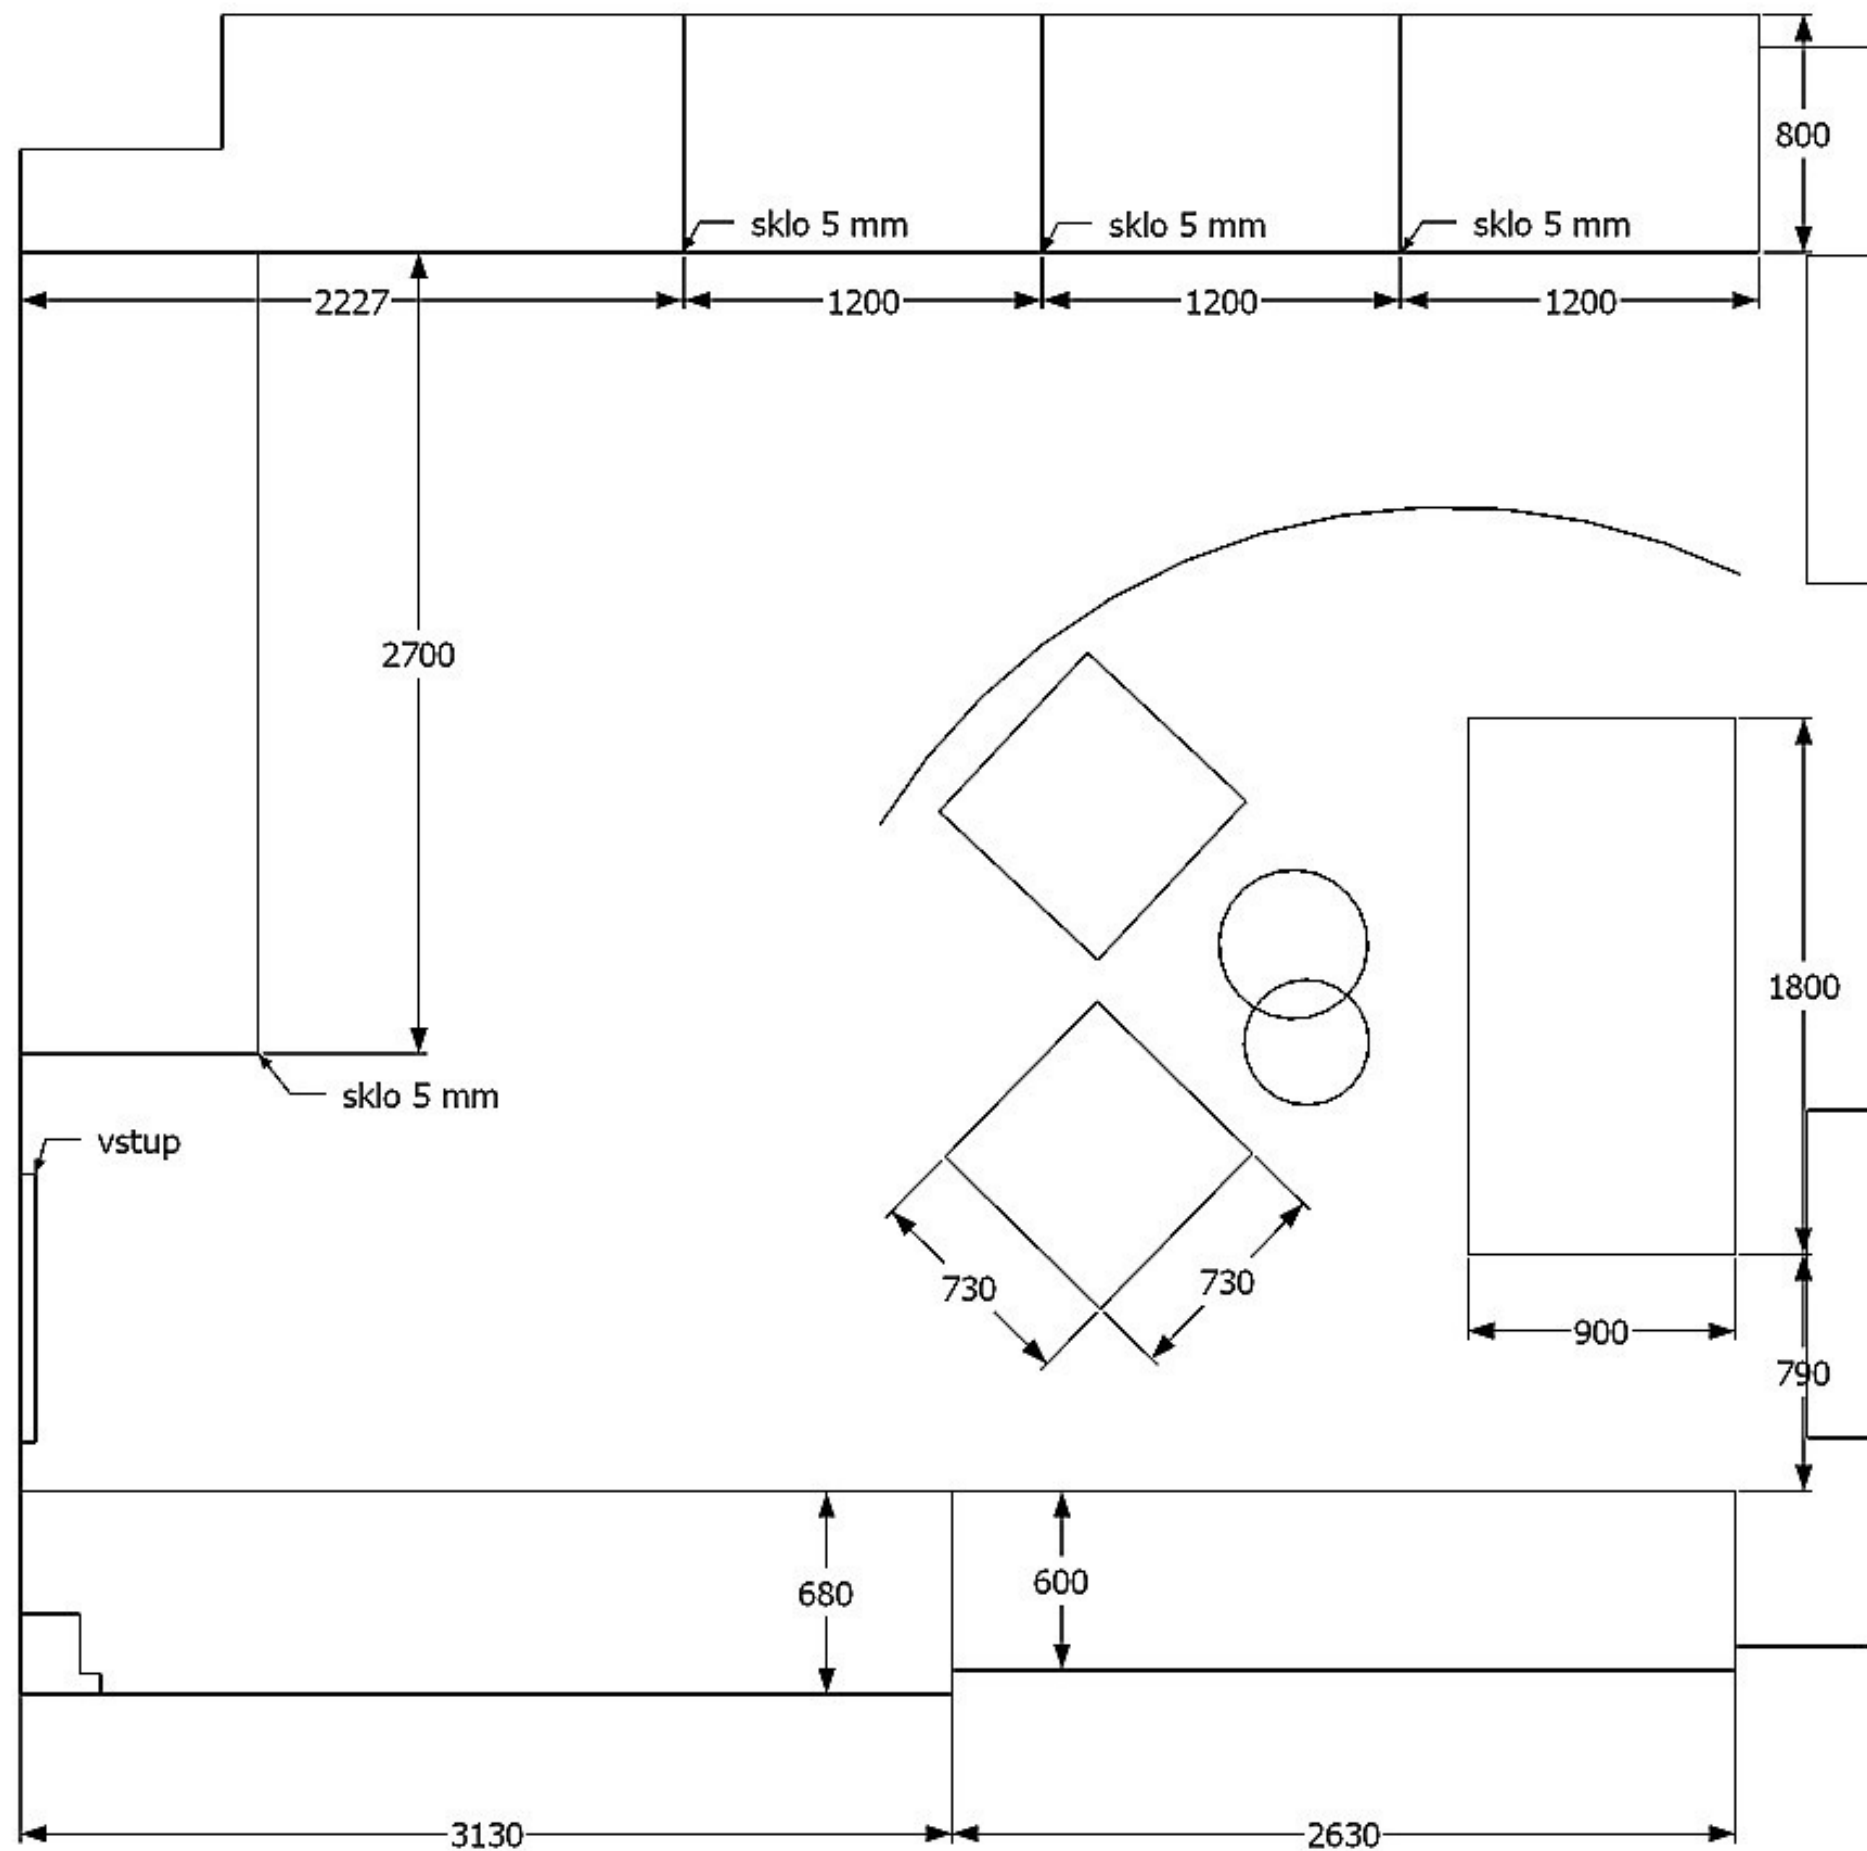

Minimální rozměry pracovní desky stolu by měly být š1200 x h800 mm.

Doporučený rozměr stolu je pak š1600 x h800 mm.

UVEDENE KÓTY JSOU POUZE ORIENTAČNÍ, PŘED VÝROBOU NUTNO ZMĚŘIT NA MÍSTĚ REALIZACE.

Rozměr pracovní desky stolu

Minimální rozměry pracovní desky stolu by měly být š1200 x h800 mm.

Doporučený rozměr stolu je pak š1600 x h800 mm.

UVEDENE KÓTY JSOU POUZE ORIENTAČNÍ, PŘED VÝROBOU NUTNO ZMĚŘIT NA MÍSTĚ REALIZACE.

Výkres\_4\_varianta\_2\_lednice vpravo (vestavná, výška 120 cm)

UVEDENE KÓTY JSOU POUZE ORIENTAČNÍ, PŘED VÝROBOU NUTNO ZMĚŘIT NA MÍSTĚ REALIZACE.

Výkres\_4a\_varianta\_2\_lednice vpravo (vestavná, výška 120 cm)

Výkres\_5\_varianta\_3\_lednice vlevo (vestavná, výška cca 180 cm)

Výkres\_7\_šíře pracovních stolů 1600 mm (celkem 4 pracovní místa)

C

UVEDENE KÓTY JSOU POUZE ORIENTAČNÍ, PŘED VÝROBOU NUTNO ZMĚŘIT NA MÍSTĚ REALIZACE.

Výkres\_8\_šíře pracovních stolů 1200 mm (celkem 5 pracovních míst