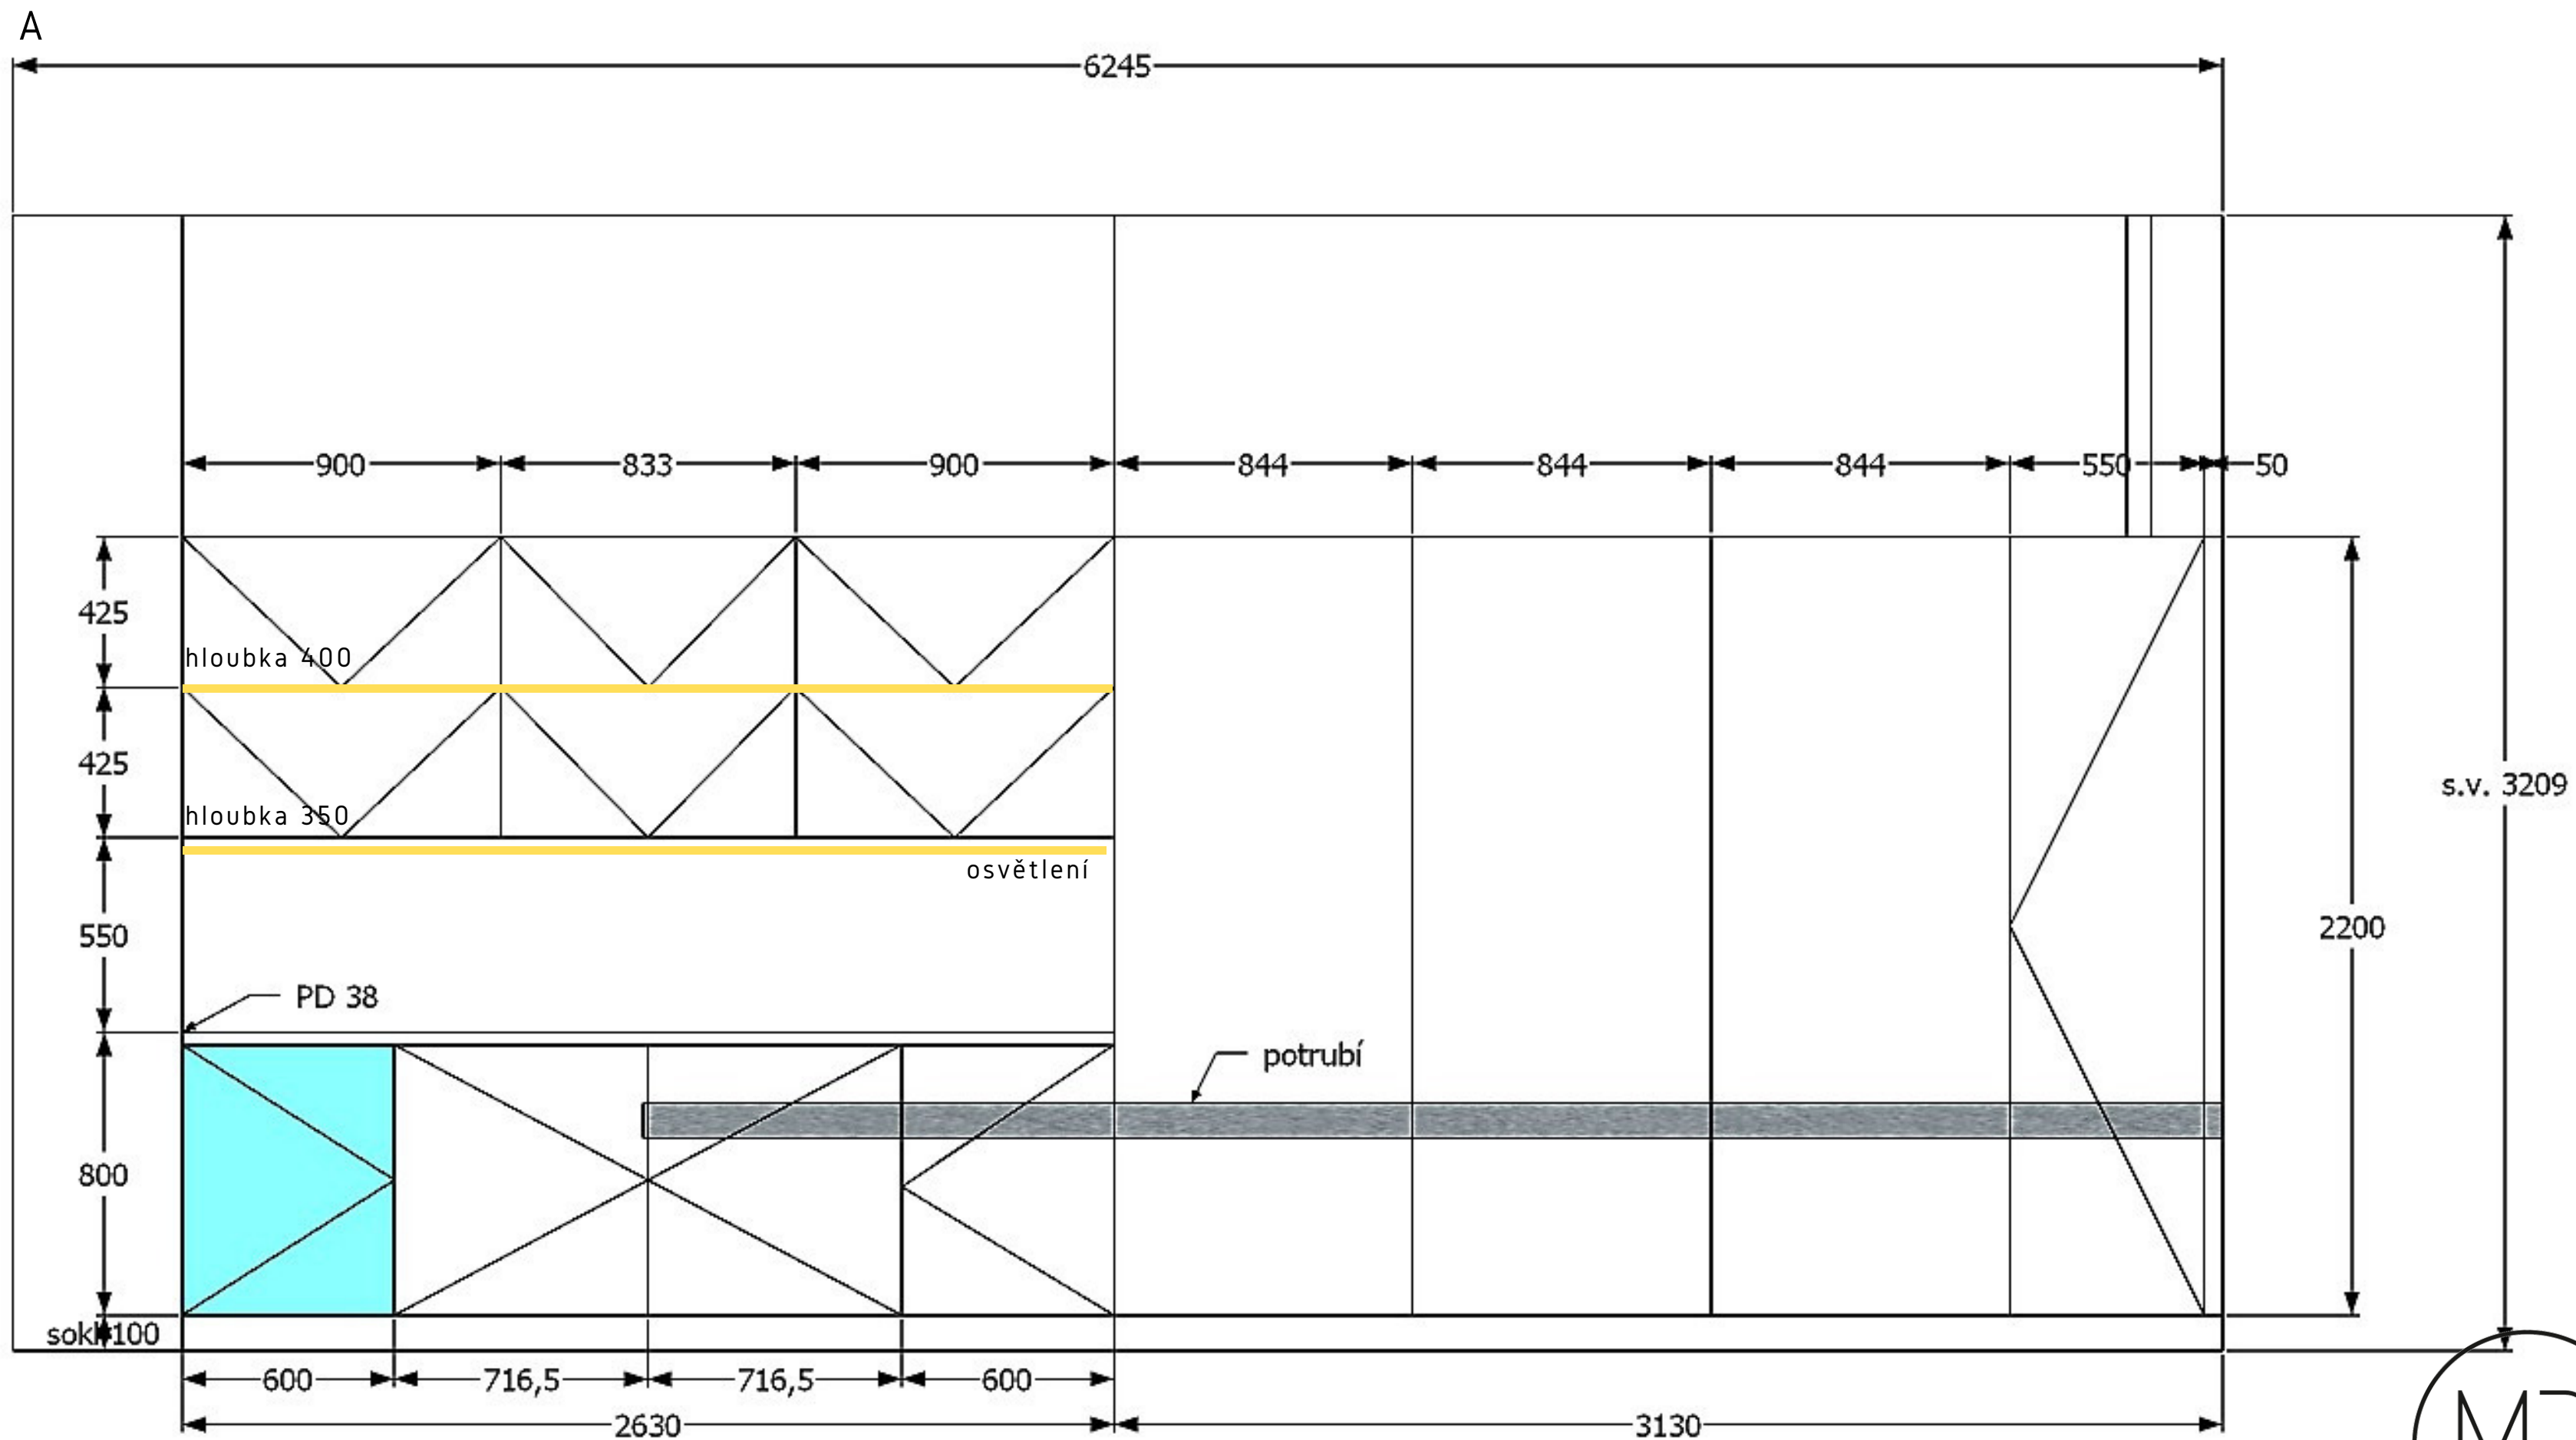

Minimální rozměry pracovní desky stolu by měly být š1200 x h800 mm.

Doporučený rozměr stolu je pak š1600 x h800 mm.

UVEDENE KÓTY JSOU POUZE ORIENTAČNÍ, PŘED VÝROBOU NUTNO ZMĚŘIT NA MÍSTĚ REALIZACE.

Rozměr pracovní desky stolu

Minimální rozměry pracovní desky stolu by měly být š1200 x h800 mm.

Doporučený rozměr stolu je pak š1600 x h800 mm.

UVEDENE KÓTY JSOU POUZE ORIENTAČNÍ, PŘED VÝROBOU NUTNO ZMĚŘIT NA MÍSTĚ REALIZACE.

Výkres\_4\_varianta\_2\_lednice vpravo (vestavná, výška 120 cm)

UVEDENE KÓTY JSOU POUZE ORIENTAČNÍ, PŘED VÝROBOU NUTNO ZMĚŘIT NA MÍSTĚ REALIZACE.

Výkres\_4a\_varianta\_2\_lednice vpravo (vestavná, výška 120 cm)

Výkres\_5\_varianta\_3\_lednice vlevo (vestavná, výška cca 180 cm)

UVEDENE KÓTY JSOU POUZE ORIENTAČNÍ, PŘED VÝROBOU NUTNO ZMĚŘIT NA MÍSTĚ REALIZACE.

Výkres\_5a\_varianta\_3\_lednice vlevo (vestavná, výška cca 180 cm)

B

Výkres\_6

UVEDENE KÓTY JSOU POUZE ORIENTAČNÍ, PŘED VÝROBOU NUTNO ZMĚŘIT NA MÍSTĚ REALIZACE.