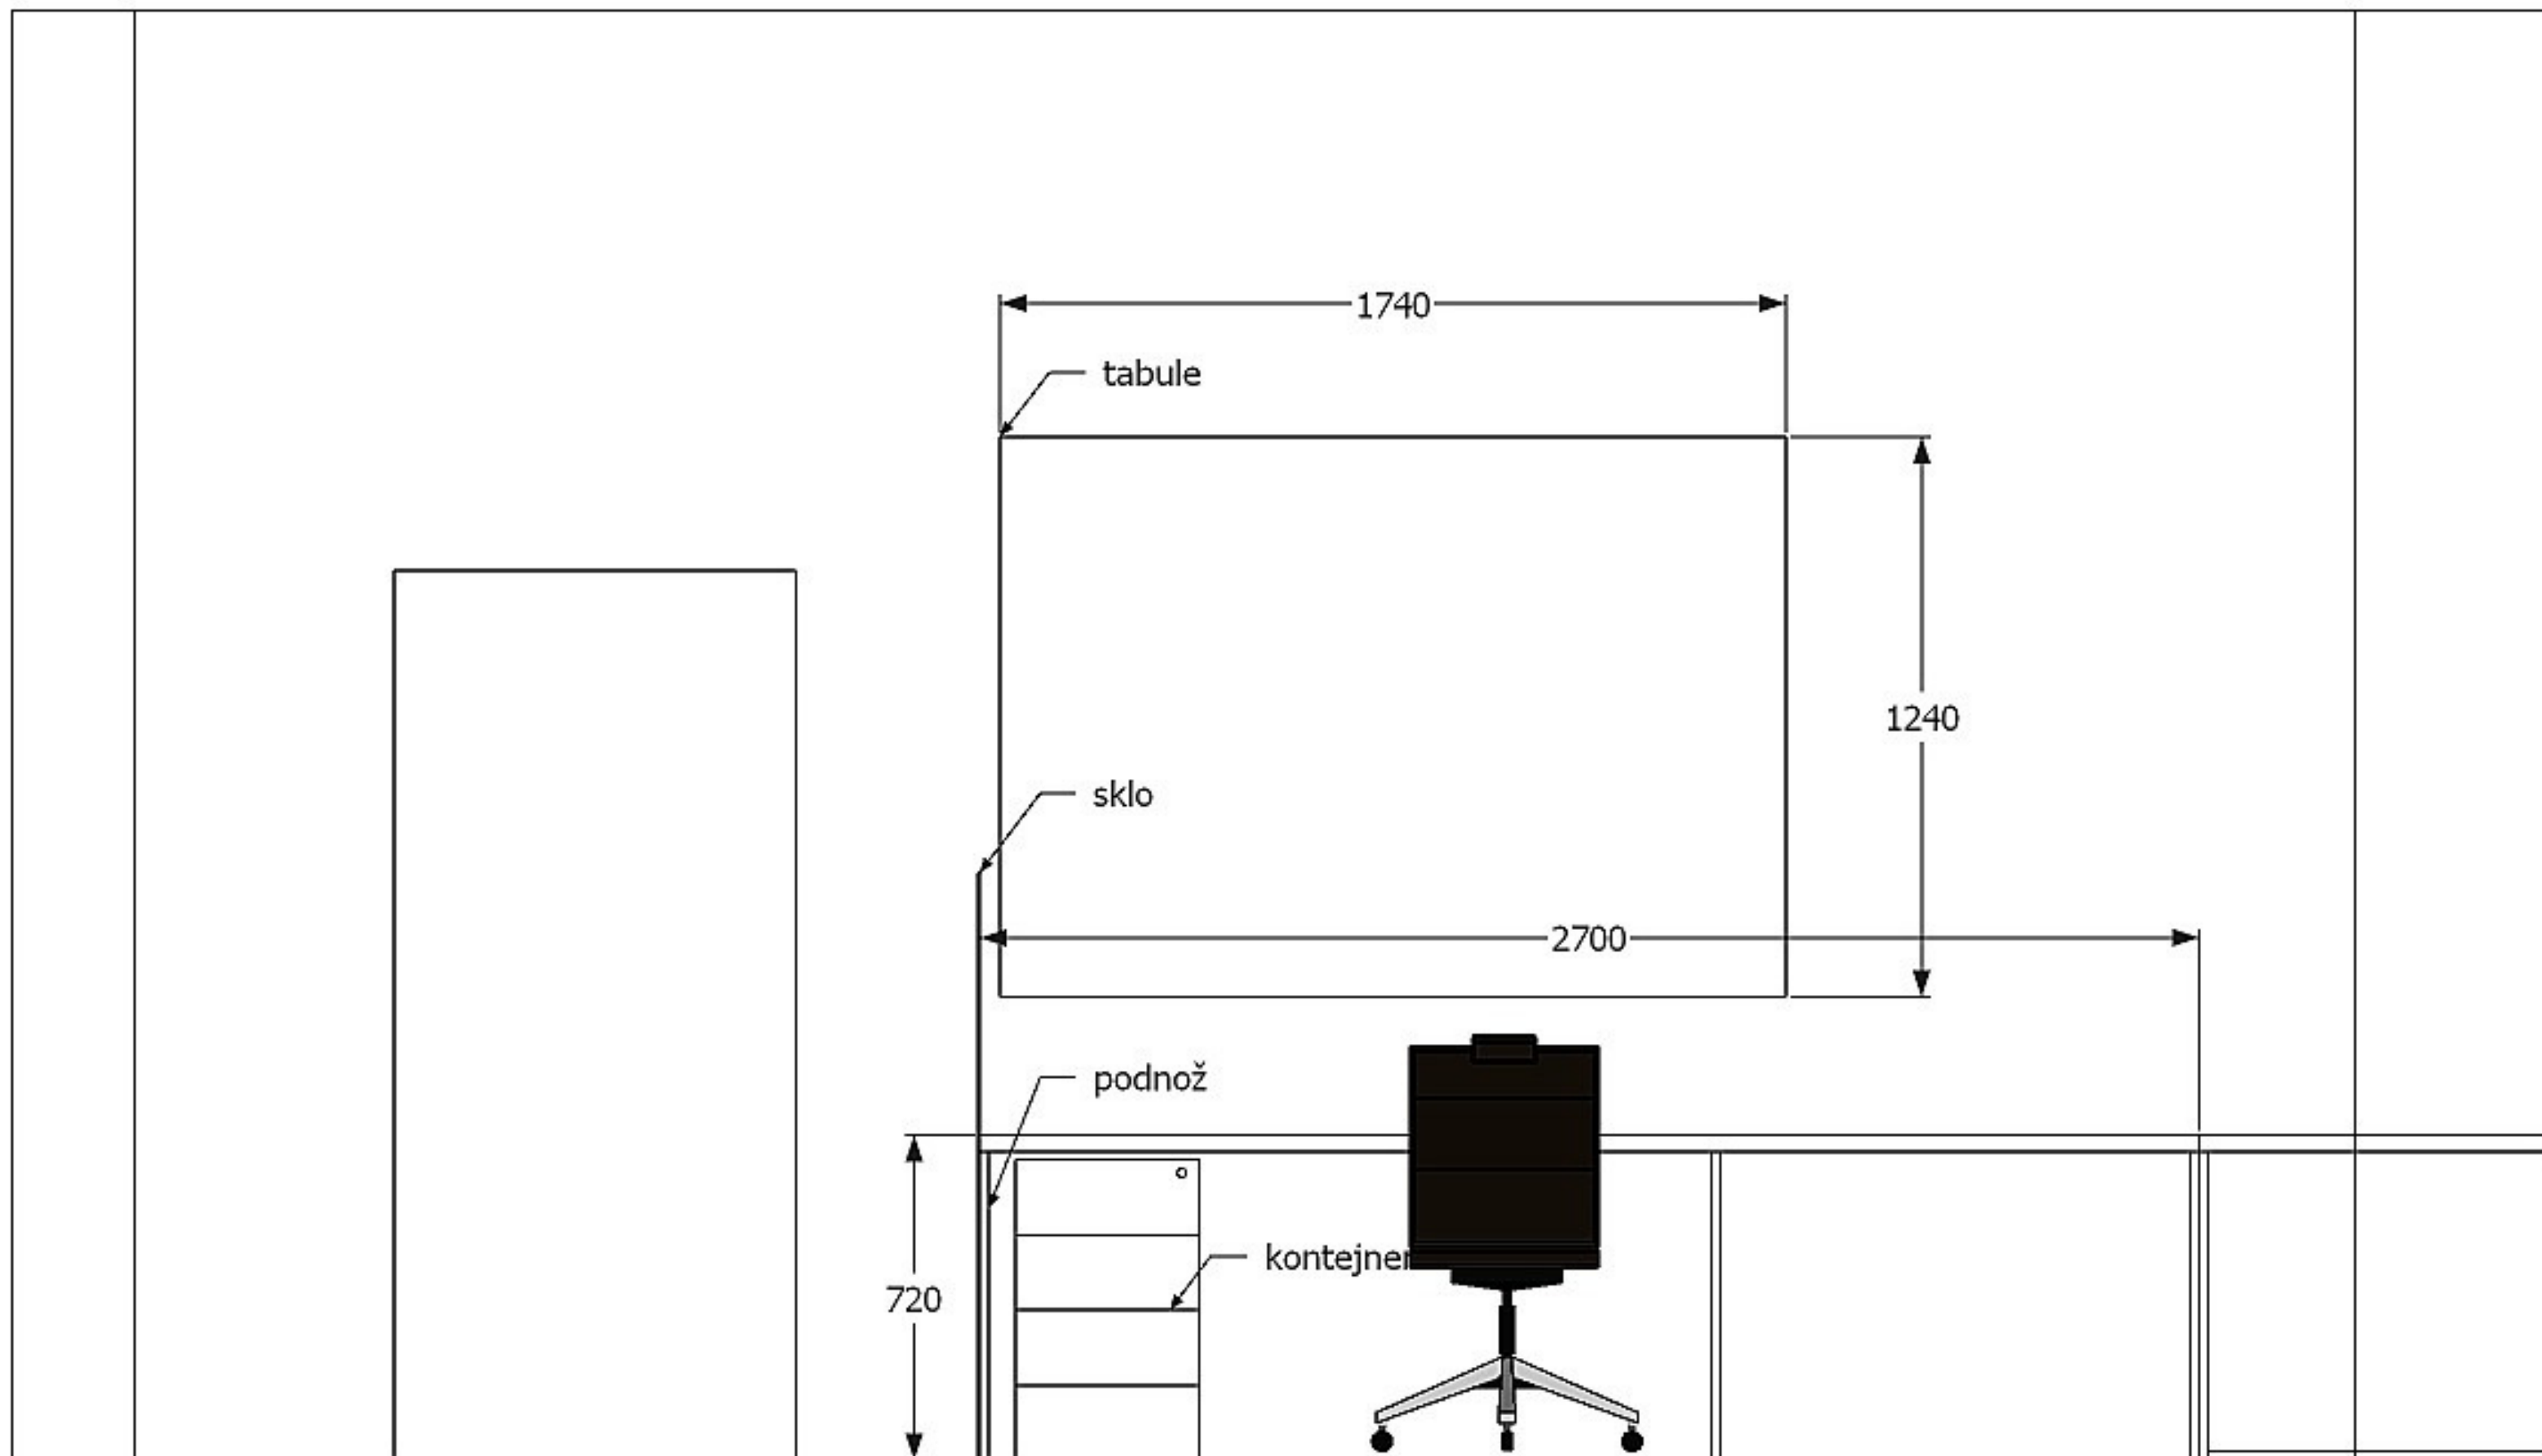

Minimální rozměry pracovní desky stolu by měly být š1200 x h800 mm.

Doporučený rozměr stolu je pak š1600 x h800 mm.

UVEDENE KÓTY JSOU POUZE ORIENTAČNÍ, PŘED VÝROBOU NUTNO ZMĚŘIT NA MÍSTĚ REALIZACE.

Rozměr pracovní desky stolu

Minimální rozměry pracovní desky stolu by měly být š1200 x h800 mm.

Doporučený rozměr stolu je pak š1600 x h800 mm.

UVEDENE KÓTY JSOU POUZE ORIENTAČNÍ, PŘED VÝROBOU NUTNO ZMĚŘIT NA MÍSTĚ REALIZACE.

Výkres\_4\_varianta\_2\_lednice vpravo (vestavná, výška 120 cm)

UVEDENE KÓTY JSOU POUZE ORIENTAČNÍ, PŘED VÝROBOU NUTNO ZMĚŘIT NA MÍSTĚ REALIZACE.

Výkres\_4a\_varianta\_2\_lednice vpravo (vestavná, výška 120 cm)

Výkres\_5\_varianta\_3\_lednice vlevo (vestavná, výška cca 180 cm)

UVEDENE KÓTY JSOU POUZE ORIENTAČNÍ, PŘED VÝROBOU NUTNO ZMĚŘIT NA MÍSTĚ REALIZACE.

Výkres\_5a\_varianta\_3\_lednice vlevo (vestavná, výška cca 180 cm)

B

Výkres\_6

UVEDENE KÓTY JSOU POUZE ORIENTAČNÍ, PŘED VÝROBOU NUTNO ZMĚŘIT NA MÍSTĚ REALIZACE.