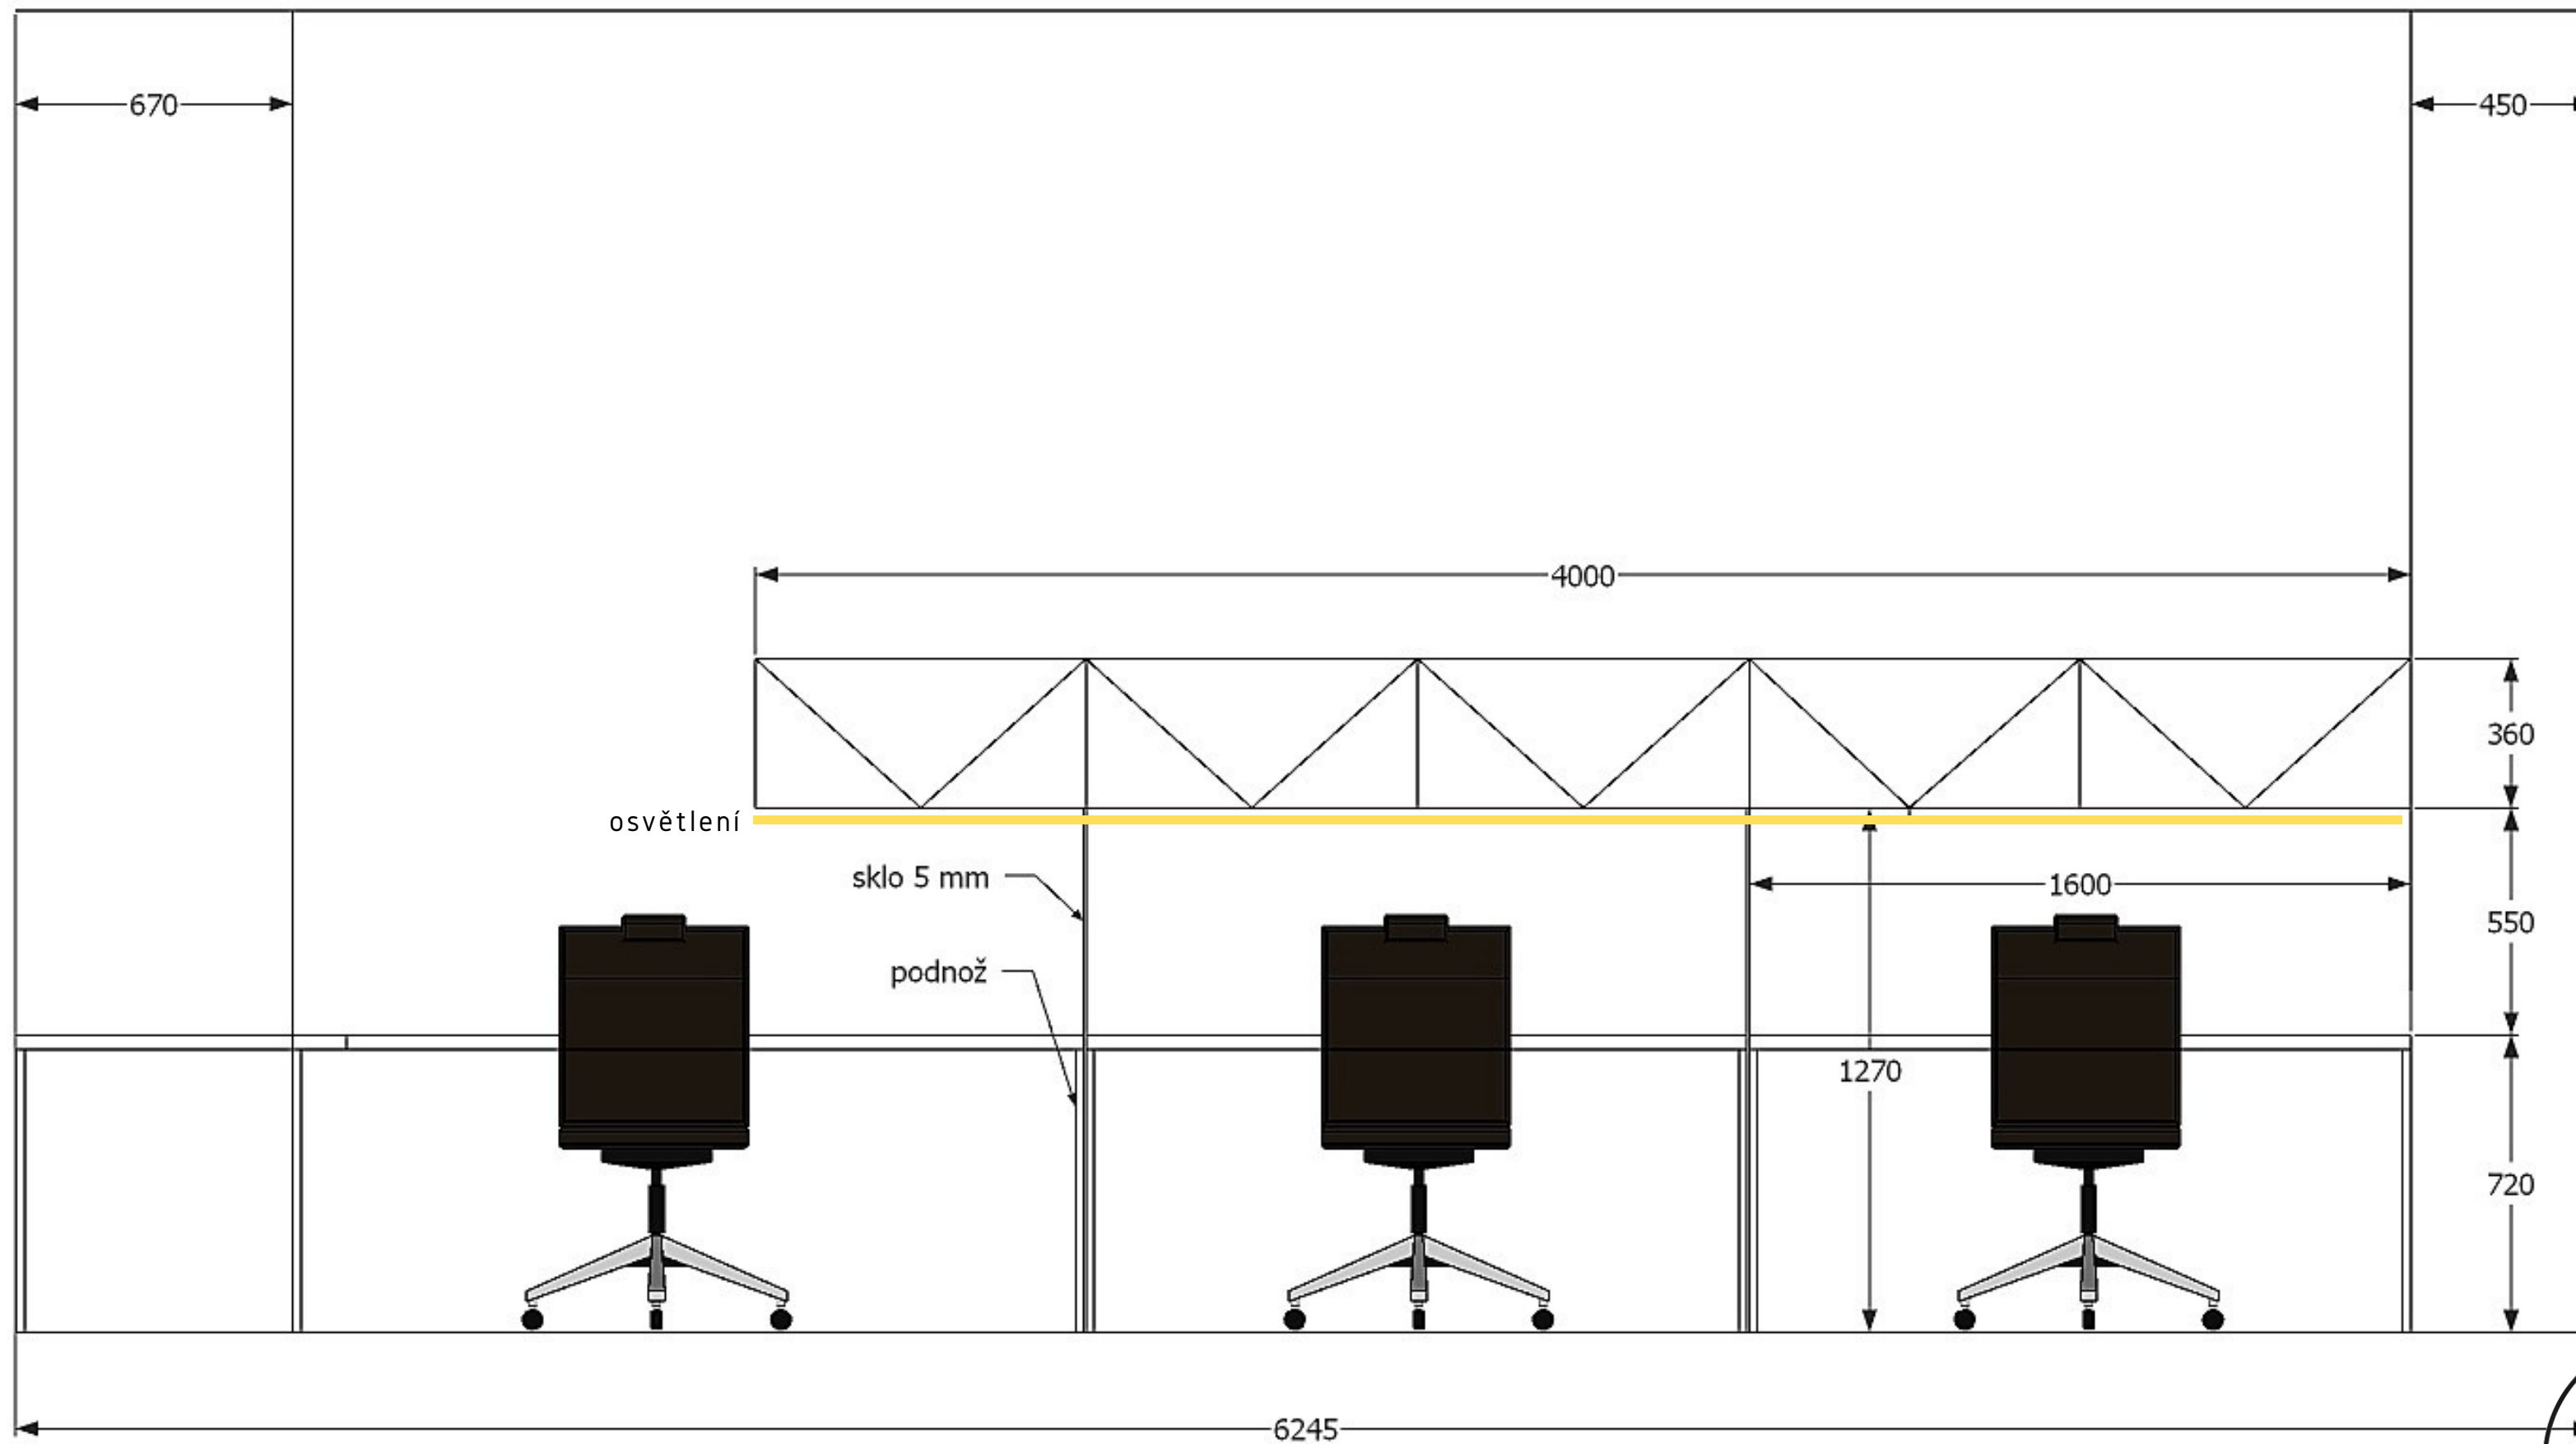

Minimální rozměry pracovní desky stolu by měly být š1200 x h800 mm.

Doporučený rozměr stolu je pak š1600 x h800 mm.

UVEDENE KÓTY JSOU POUZE ORIENTAČNÍ, PŘED VÝROBOU NUTNO ZMĚŘIT NA MÍSTĚ REALIZACE.

Rozměr pracovní desky stolu

Minimální rozměry pracovní desky stolu by měly být š1200 x h800 mm.

Doporučený rozměr stolu je pak š1600 x h800 mm.

UVEDENE KÓTY JSOU POUZE ORIENTAČNÍ, PŘED VÝROBOU NUTNO ZMĚŘIT NA MÍSTĚ REALIZACE.

Výkres\_4\_varianta\_2\_lednice vpravo (vestavná, výška 120 cm)

UVEDENE KÓTY JSOU POUZE ORIENTAČNÍ, PŘED VÝROBOU NUTNO ZMĚŘIT NA MÍSTĚ REALIZACE.

Výkres\_5a\_varianta\_3\_lednice vlevo (vestavná, výška cca 180 cm)

B

Výkres\_6

UVEDENE KÓTY JSOU POUZE ORIENTAČNÍ, PŘED VÝROBOU NUTNO ZMĚŘIT NA MÍSTĚ REALIZACE.

Výkres\_7\_šíře pracovních stolů 1600 mm (celkem 4 pracovní místa)

C

UVEDENE KÓTY JSOU POUZE ORIENTAČNÍ, PŘED VÝROBOU NUTNO ZMĚŘIT NA MÍSTĚ REALIZACE.

Výkres\_8\_šíře pracovních stolů 1200 mm (celkem 5 pracovních míst