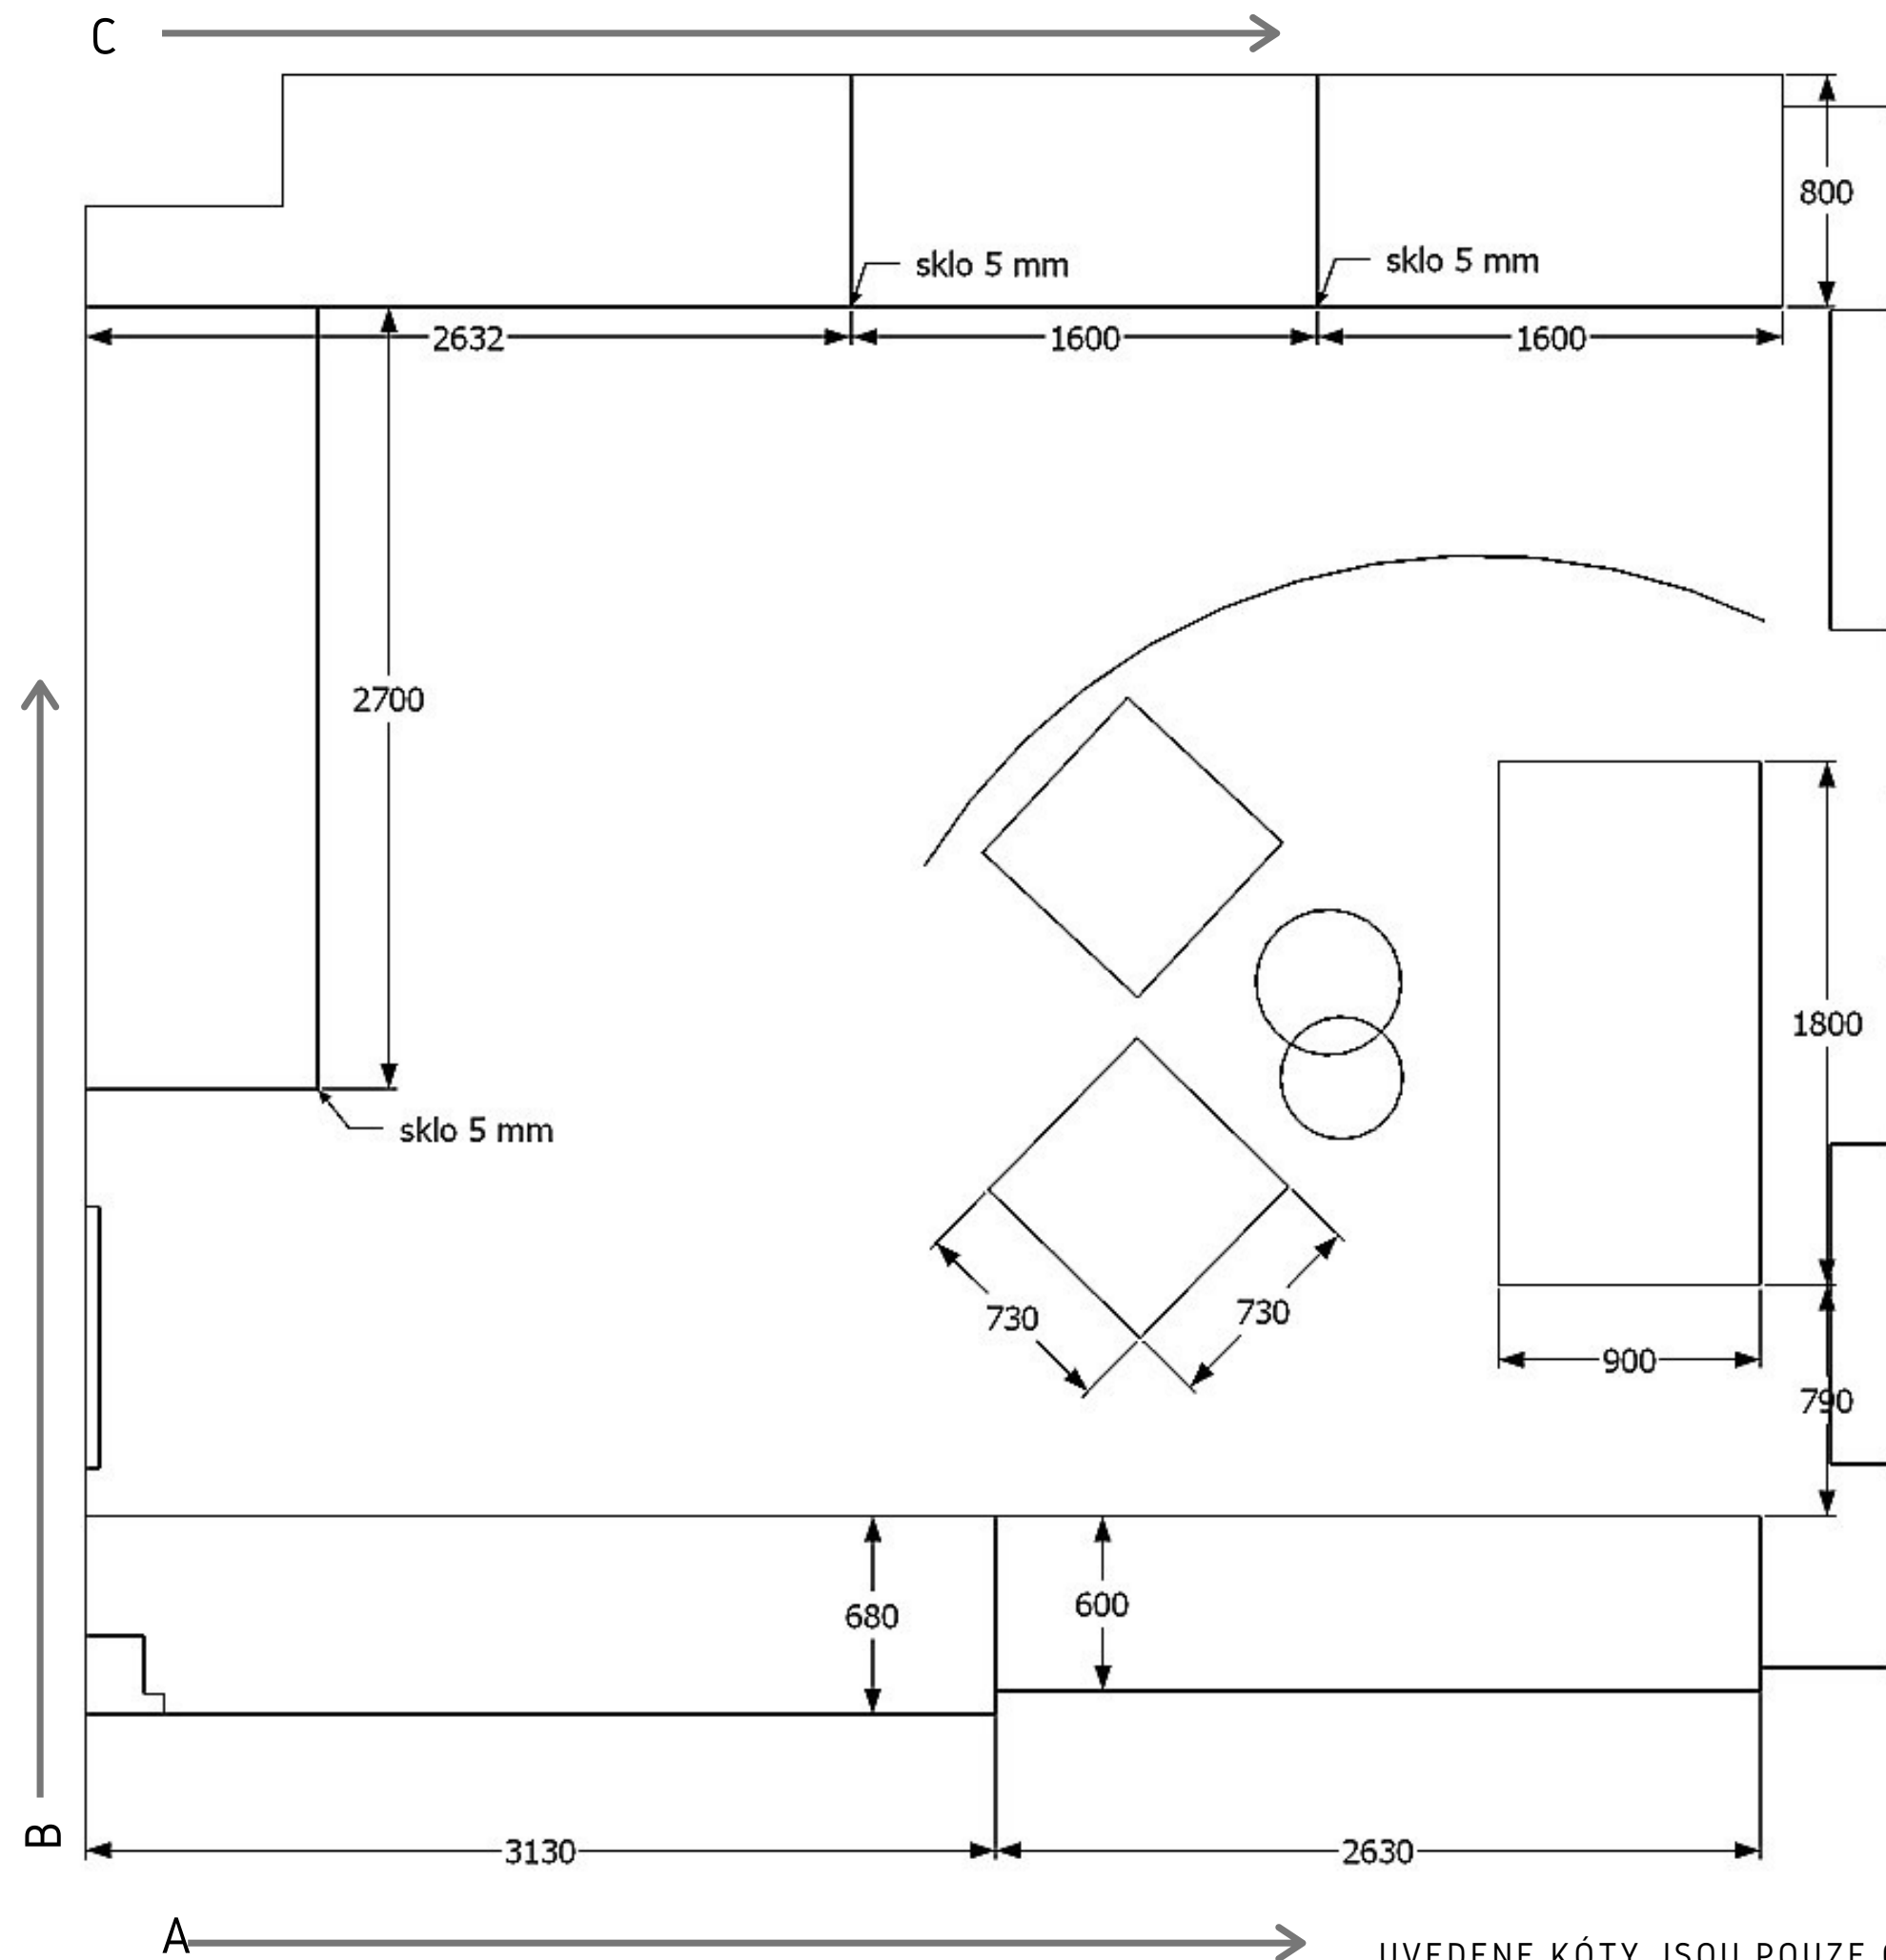

Rozměr pracovní desky stolu

Minimální rozměry pracovní desky stolu by měly být š1200 x h800 mm.

Doporučený rozměr stolu je pak š1600 x h800 mm.

UVEDENE KÓTY JSOU POUZE ORIENTAČNÍ, PŘED VÝROBOU NUTNO ZMĚŘIT NA MÍSTĚ REALIZACE.