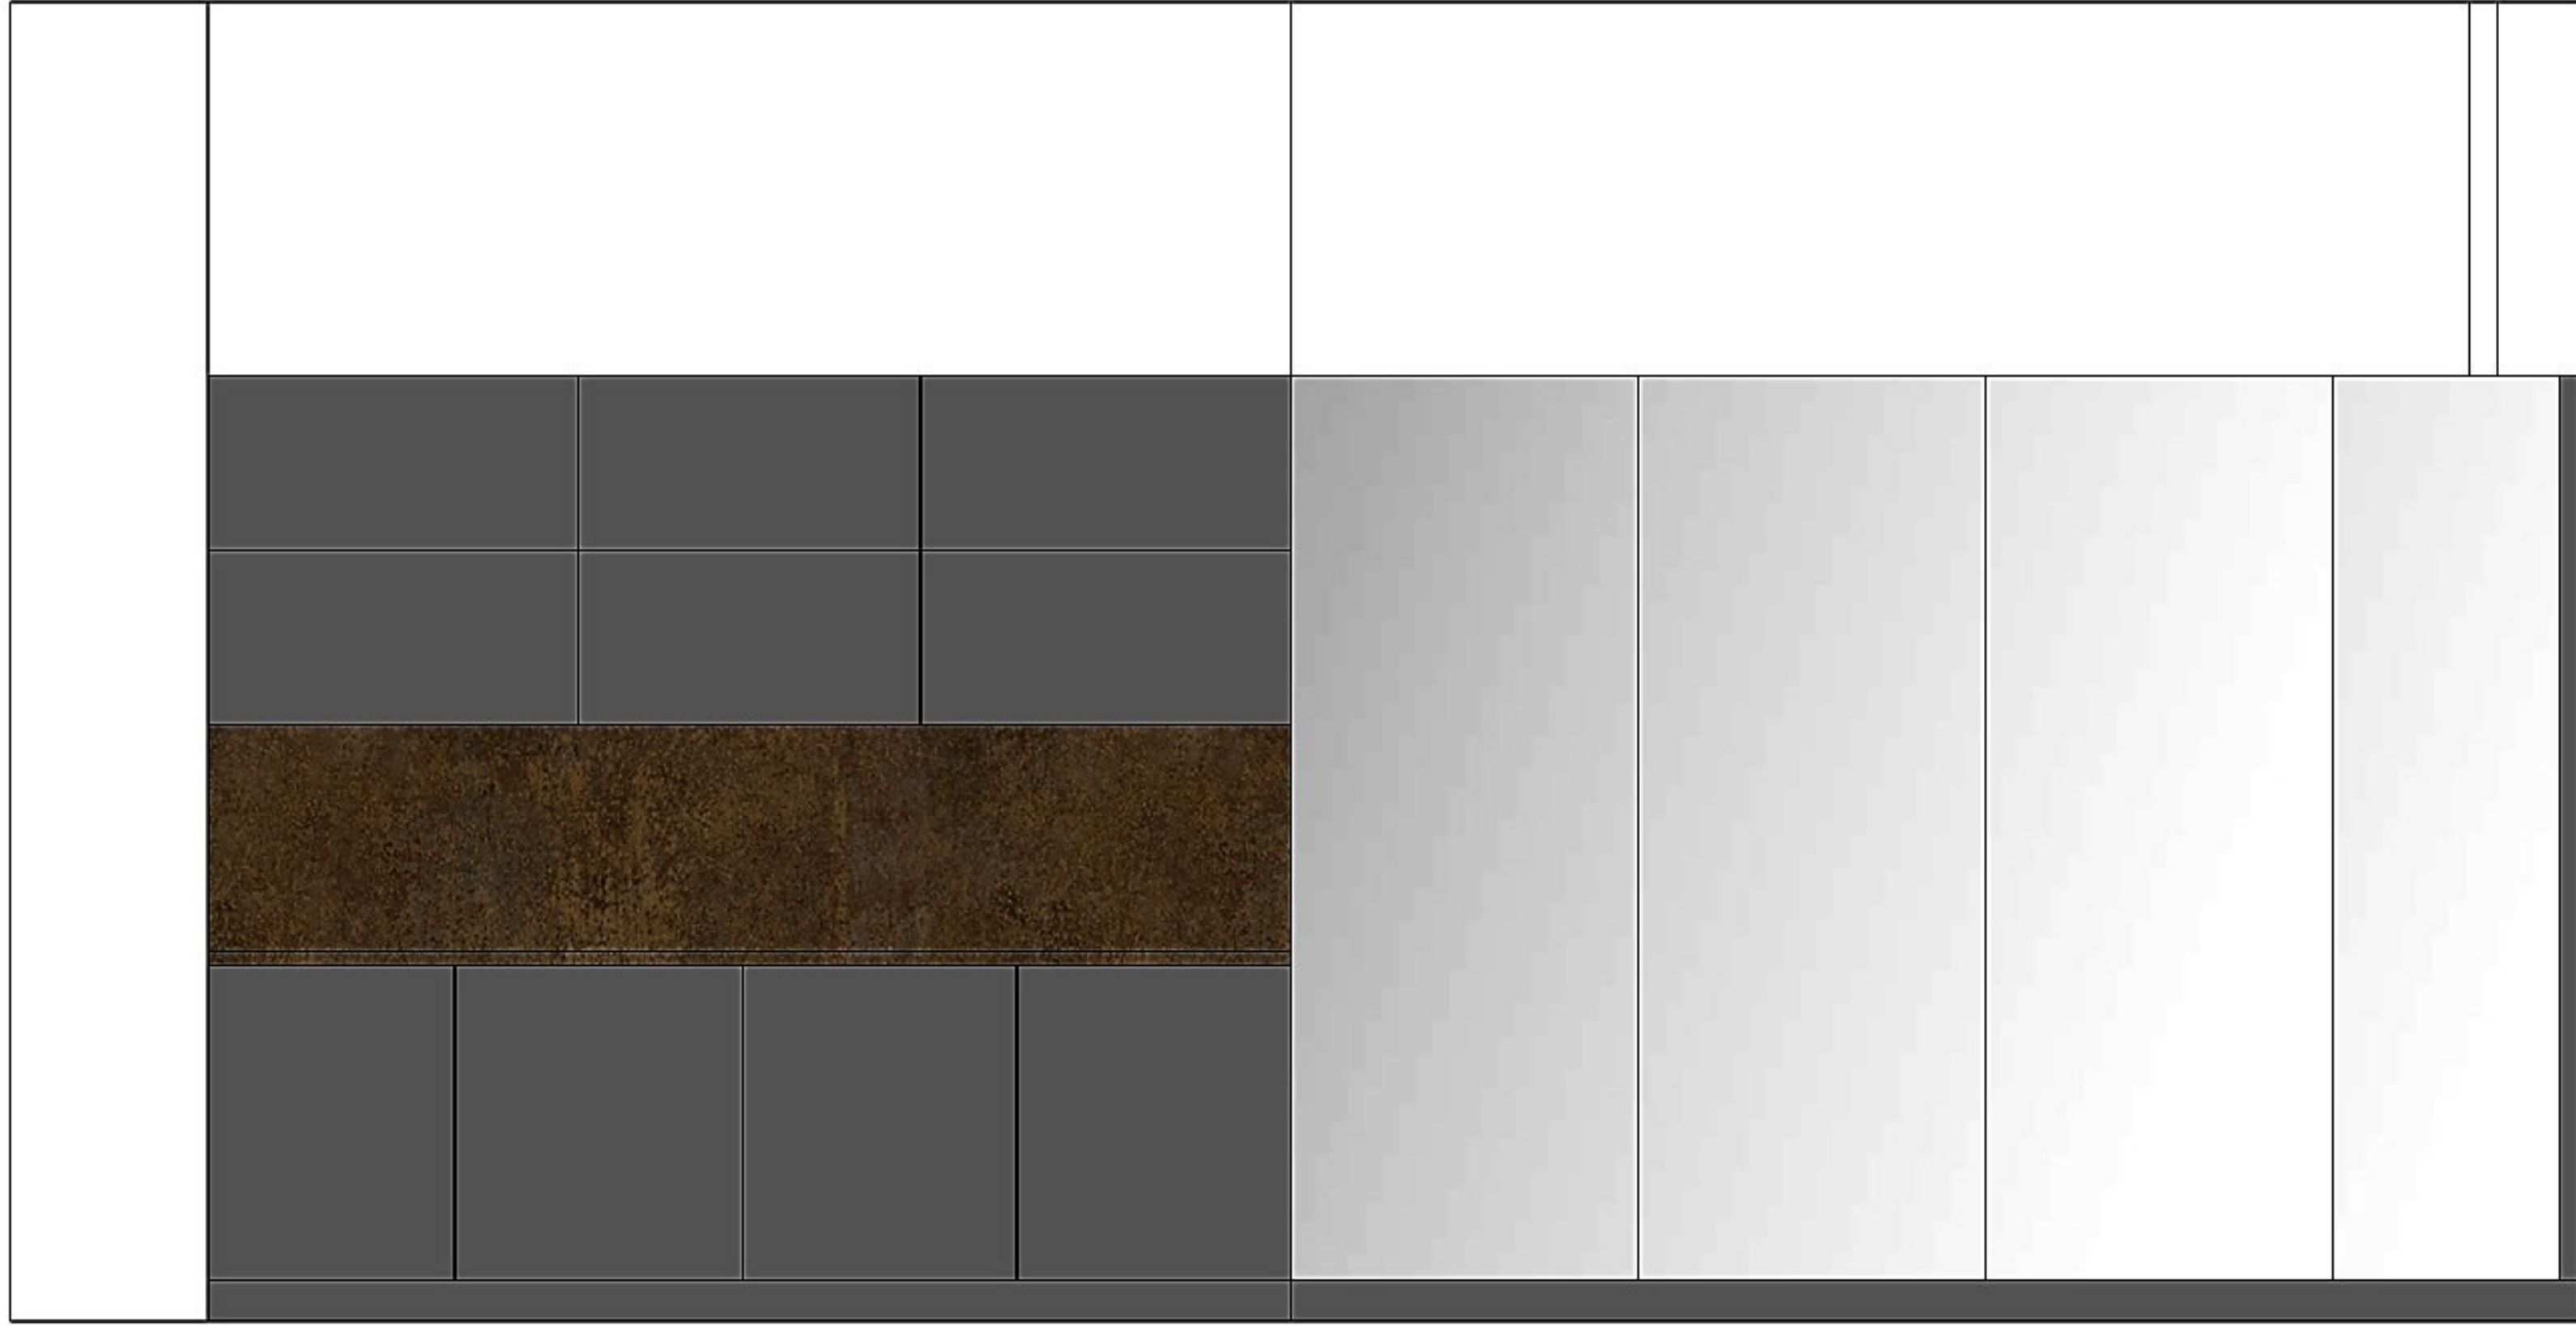

Minimální rozměry pracovní desky stolu by měly být š1200 x h800 mm.

Doporučený rozměr stolu je pak š1600 x h800 mm.

UVEDENE KÓTY JSOU POUZE ORIENTAČNÍ, PŘED VÝROBOU NUTNO ZMĚŘIT NA MÍSTĚ REALIZACE.

Rozměr pracovní desky stolu

Minimální rozměry pracovní desky stolu by měly být š1200 x h800 mm.

Doporučený rozměr stolu je pak š1600 x h800 mm.

UVEDENE KÓTY JSOU POUZE ORIENTAČNÍ, PŘED VÝROBOU NUTNO ZMĚŘIT NA MÍSTĚ REALIZACE.

Výkres\_4\_varianta\_2\_lednice vpravo (vestavná, výška 120 cm)