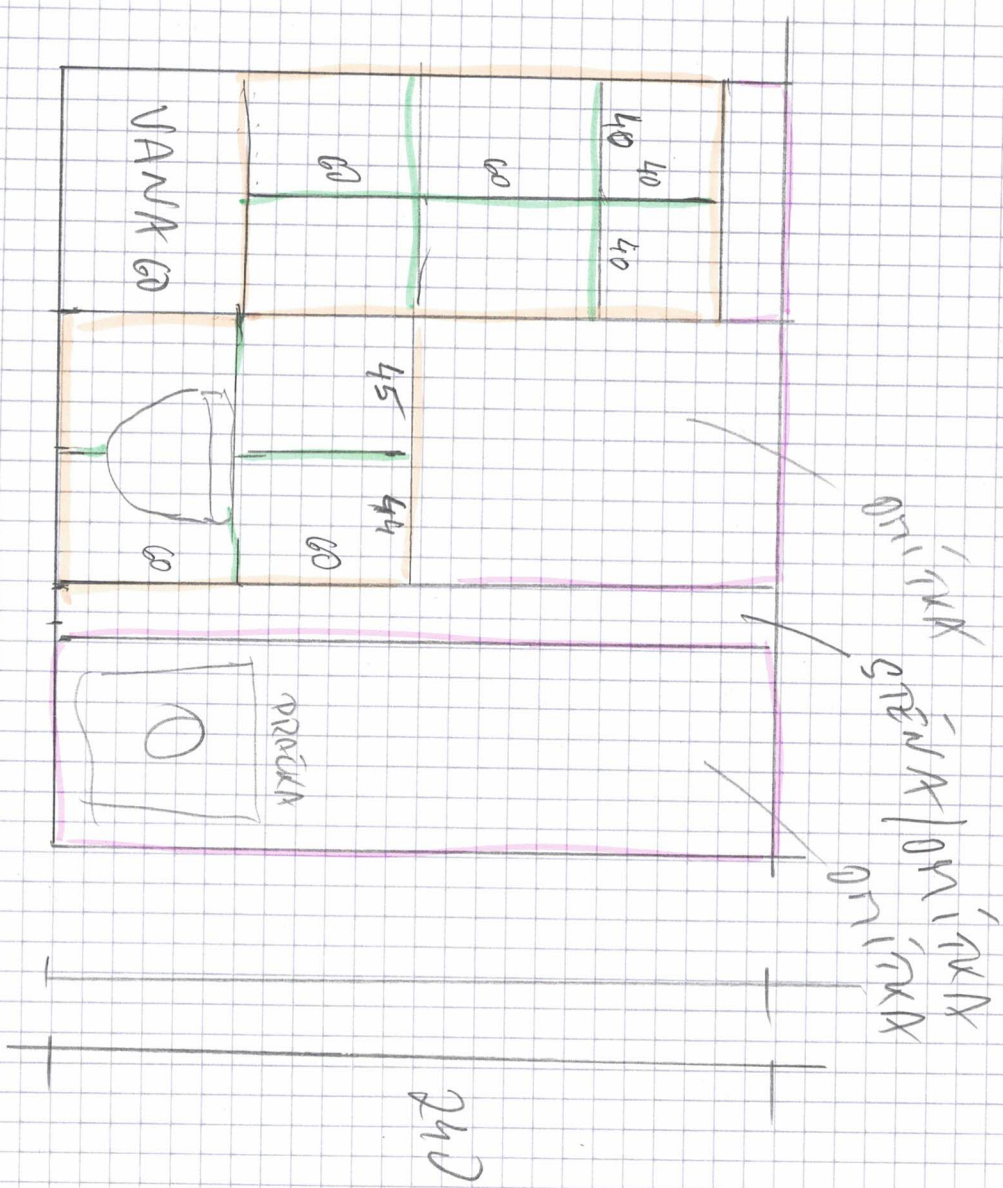

- spara
- omslä
- oskrad/dörrar

A

(B)

①

242

256

80

89

110

66

KITCHEN

DINING ROOM

LIVING ROOM

SINK
STOVE
CHAIR
TABLE
SOFA