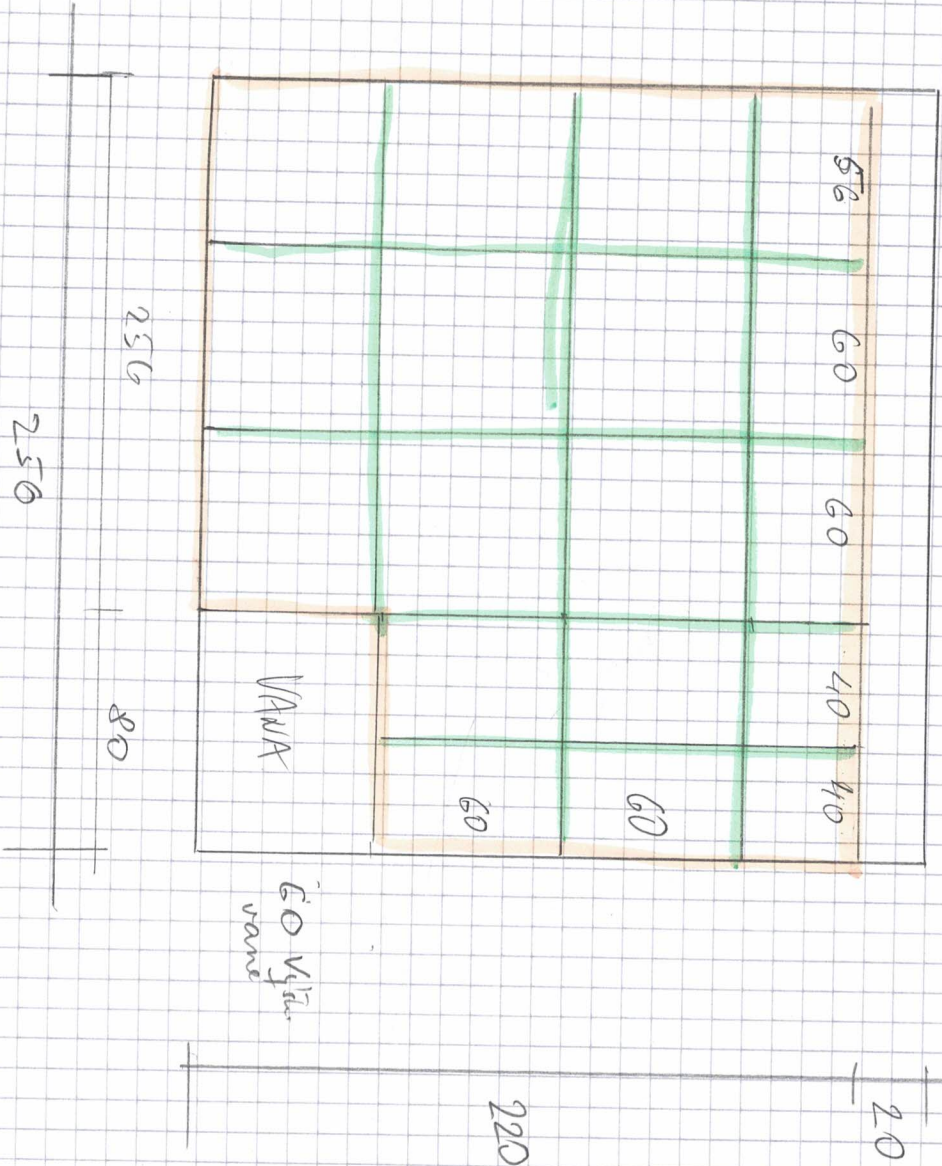

- spara
- omslä
- oskrad/dörrar

A

(B)

①

242

256

80

89