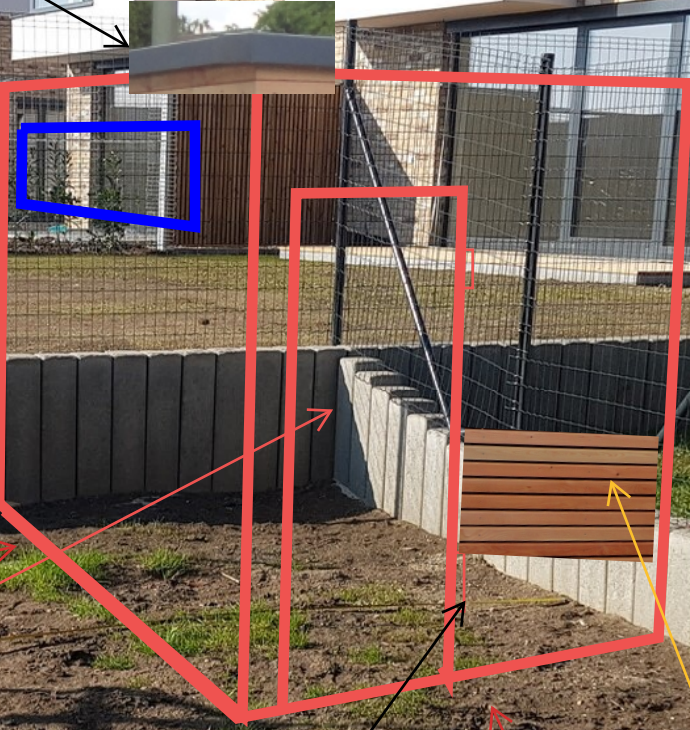

Střecha standard folie  
spád dozadu

Povrch2 - strany k  
sousedům

prosím nacenit var  
bez okna a do po-  
známky uvést přípla-  
tek za malé podélné  
okno po straně

2300mm

panty na této straně  
ideálně skryté

1800mm

Povrch - latě - na vidi-  
telných 2 stranách