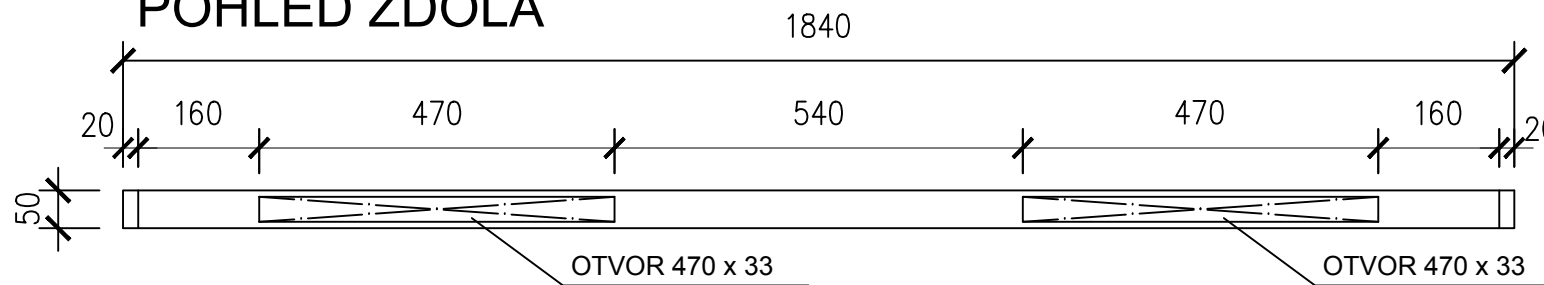

OTVORY VE SPODNÍ ČÁSTI "U"

PLECH 1 - 1.5mm, POVRCH BÍLÁ BARVA

PROFIL NA KONCI UZAVŘEN "VANIČKA"

ŘEZ

POHLED ZDOLA

MĚŘÍTKO 1:10