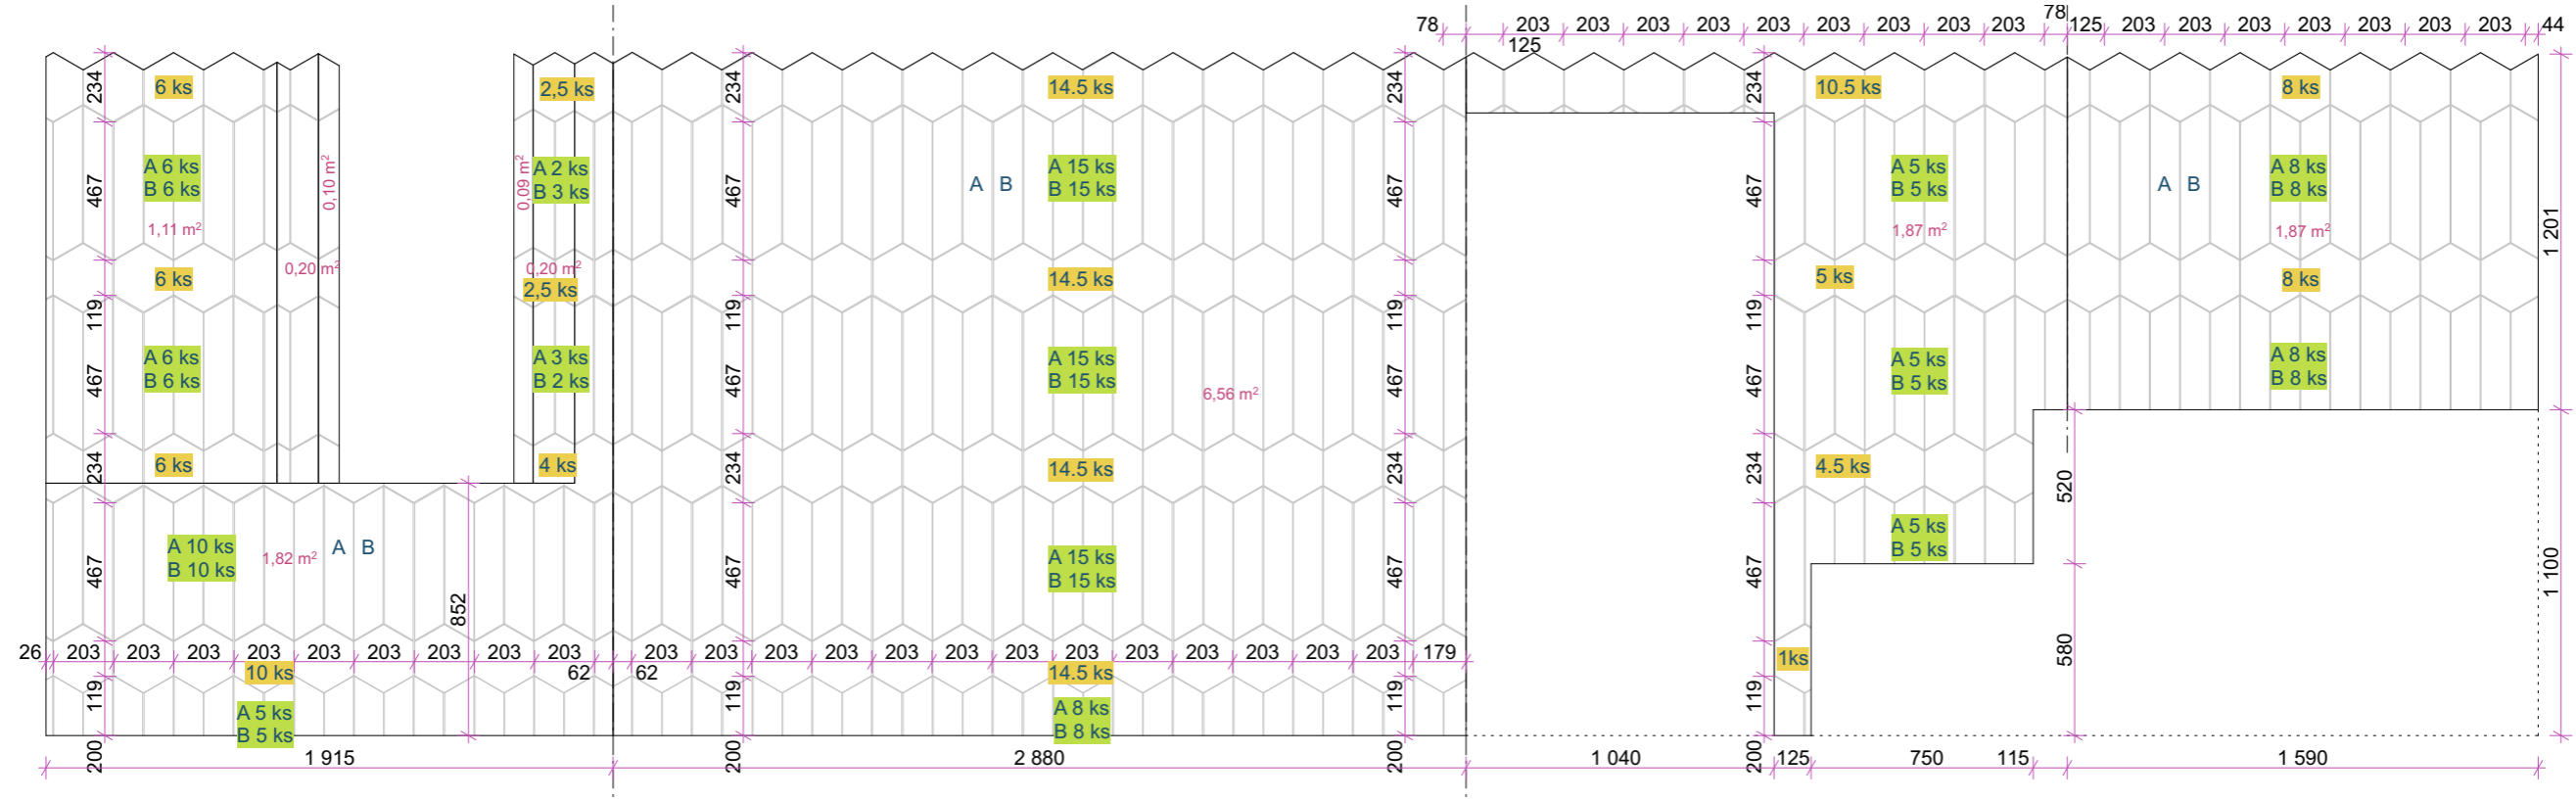

WOW Floor tiles Hexa Floor Ash Grey Matt 20x23 cm, tl. 8,5 mm
 WOW Floor tiles Chevron Floor A Ash Grey Matt 10x52 cm, tl. 8,5 mm
 WOW Floor tiles Chevron Floor B Ash Grey Matt 10x52 cm, tl. 8,5 mm
 Vives Stravaganza-R Gris 32x99 cm, tl. 8,8 mm
 Vives Salerno-R Gris 59,3x59,3 cm, tl. 8,8 mm
 WOW Floor tiles Hexa Floor Graphite Matt 20x23 cm, tl. 8,5 mm

ks v balení	m2 v balení
10	0,349
10	0,456
10	0,456
5	1,58
4	1,406
10	0,349

Koup H počet balení	Koup H počet ks
14	132
12	116
12	116
4	18
4	13
0	0

WOW Floor tiles Hexa Floor Ash Grey Matt 20x23 cm, tl. 8,5 mm
 WOW Floor tiles Chevron Floor A Ash Grey Matt 10x52 cm, tl. 8,5 mm
 WOW Floor tiles Chevron Floor B Ash Grey Matt 10x52 cm, tl. 8,5 mm
 Vives Stravaganza-R Gris 32x99 cm, tl. 8,8 mm
 Vives Salerno-R Gris 59,3x59,3 cm, tl. 8,8 mm
 WOW Floor tiles Hexa Floor Graphite Matt 20x23 cm, tl. 8,5 mm

ks v balení	m2 v balení
10	0,349
10	0,456
10	0,456
5	1,58
4	1,406
10	0,349

WC H počet balení	WC H počet ks
6	55
3	32
3	32
0	0
2	7
0	0

WOW Hexa Floor Ash Grey Matt 20x23, tl.8,5 mm - spáry 3 mm

WOW Chevron Floor A Ash Grey Matt 10x52, tl.8,5 mm - spáry 3 mm

ks v balení	m2 v balení	Koup D počet balení	Koup D počet ks
10	0,349	18	180
10	0,456	8	78
10	0,456	8	79
5	1,58	4	16
4	1,406	5	18
10	0,349	0	0

WOW Floor tiles Hexa Floor Ash Grey Matt 20x23 cm, tl. 8,5 mm
 WOW Floor tiles Chevron Floor A Ash Grey Matt 10x52 cm, tl. 8,5 mm
 WOW Floor tiles Chevron Floor B Ash Grey Matt 10x52 cm, tl. 8,5 mm
 Vives Stravaganza-R Gris 32x99 cm, tl. 8,8 mm
 Vives Salerno-R Gris 59,3x59,3 cm, tl. 8,8 mm
 WOW Floor tiles Hexa Floor Graphite Matt 20x23 cm, tl. 8,5 mm