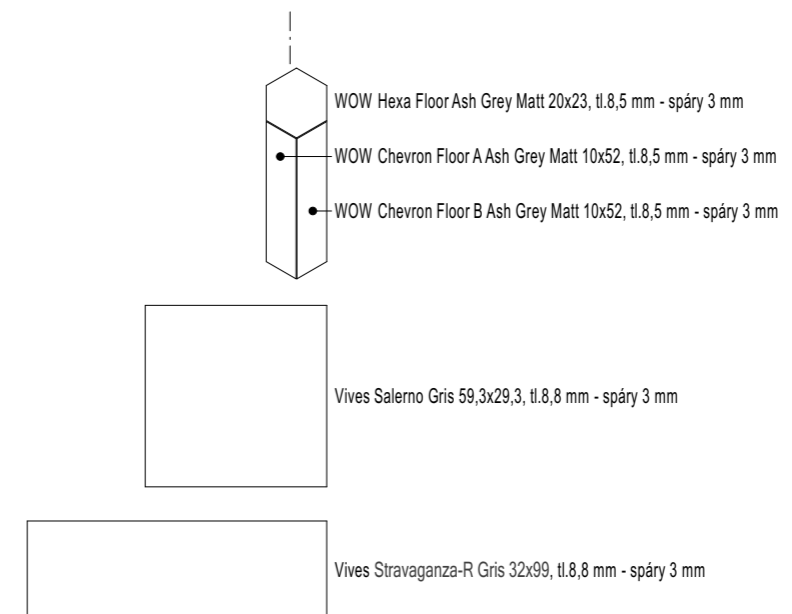

ks v balení	m2 v balení
10	0,349
10	0,456
10	0,456
5	1,58
4	1,406
10	0,349

Koup H počet balení	Koup H počet ks
14	132
12	116
12	116
4	18
4	13
0	0

WOW Floor tiles Hexa Floor Ash Grey Matt 20x23 cm, tl. 8,5 mm
 WOW Floor tiles Chevron Floor A Ash Grey Matt 10x52 cm, tl. 8,5 mm
 WOW Floor tiles Chevron Floor B Ash Grey Matt 10x52 cm, tl. 8,5 mm
 Vives Stravaganza-R Gris 32x99 cm, tl. 8,8 mm
 Vives Salerno-R Gris 59,3x59,3 cm, tl. 8,8 mm
 WOW Floor tiles Hexa Floor Graphite Matt 20x23 cm, tl. 8,5 mm

ks v balení	m2 v balení
10	0,349
10	0,456
10	0,456
5	1,58
4	1,406
10	0,349

WC H počet balení	WC H počet ks
6	55
3	32
3	32
0	0
2	7
0	0

WOW Hexa Floor Ash Grey Matt 20x23, tl.8,5 mm - spáry 3 mm

WOW Chevron Floor A Ash Grey Matt 10x52, tl.8,5 mm - spáry 3 mm

WOW Chevron Floor B Ash Grey Matt 10x52, tl.8,5 mm - spáry 3 mm

Vives Salerno Gris 59,3x29,3, tl.8,8 mm - spáry 3 mm

WOW Floor tiles Hexa Floor Ash Grey Matt 20x23 cm, tl. 8,5 mm
 WOW Floor tiles Chevron Floor A Ash Grey Matt 10x52 cm, tl. 8,5 mm
 WOW Floor tiles Chevron Floor B Ash Grey Matt 10x52 cm, tl. 8,5 mm
 Vives Stravaganza-R Gris 32x99 cm, tl. 8,8 mm
 Vives Salerno-R Gris 59,3x59,3 cm, tl. 8,8 mm
 WOW Floor tiles Hexa Floor Graphite Matt 20x23 cm, tl. 8,5 mm

ks v balení	m2 v balení	Koup D počet balení	Koup D počet ks
10	0,349	18	180
10	0,456	8	78
10	0,456	8	79
5	1,58	4	16
4	1,406	5	18
10	0,349	0	0

WOW Floor tiles Hexa Floor Ash Grey Matt 20x23 cm, tl. 8,5 mm
 WOW Floor tiles Chevron Floor A Ash Grey Matt 10x52 cm, tl. 8,5 mm
 WOW Floor tiles Chevron Floor B Ash Grey Matt 10x52 cm, tl. 8,5 mm
 Vives Stravaganza-R Gris 32x99 cm, tl. 8,8 mm
 Vives Salerno-R Gris 59,3x59,3 cm, tl. 8,8 mm
 WOW Floor tiles Hexa Floor Graphite Matt 20x23 cm, tl. 8,5 mm