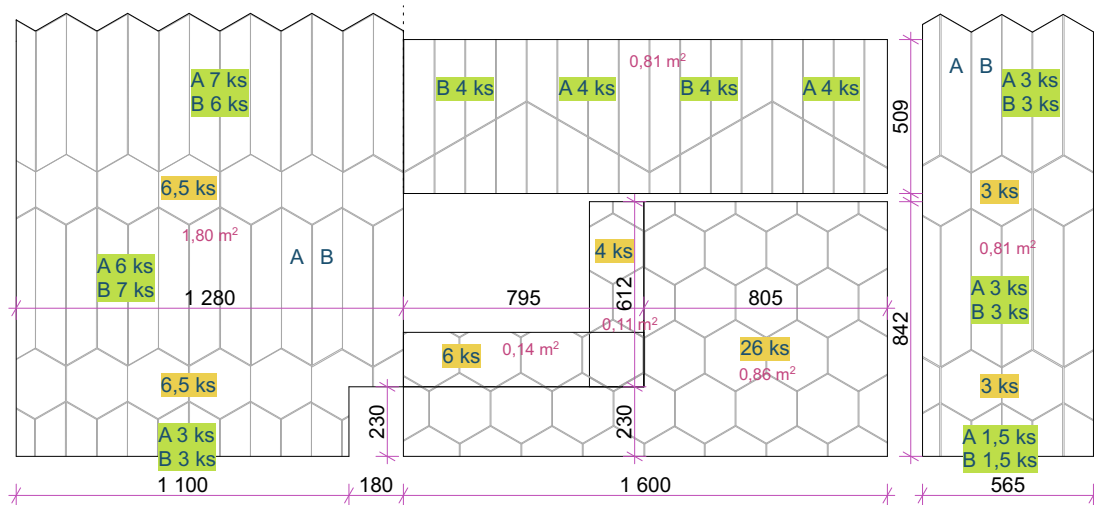

WOW Floor tiles Hexa Floor Ash Grey Matt 20x23 cm, tl. 8,5 mm
 WOW Floor tiles Chevron Floor A Ash Grey Matt 10x52 cm, tl. 8,5 mm
 WOW Floor tiles Chevron Floor B Ash Grey Matt 10x52 cm, tl. 8,5 mm
 Vives Stravaganza-R Gris 32x99 cm, tl. 8,8 mm
 Vives Salerno-R Gris 59,3x59,3 cm, tl. 8,8 mm
 WOW Floor tiles Hexa Floor Graphite Matt 20x23 cm, tl. 8,5 mm

ks v balení	m2 v balení
10	0,349
10	0,456
10	0,456
5	1,58
4	1,406
10	0,349

Koup H počet balení	Koup H počet ks
14	132
12	116
12	116
4	18
4	13
0	0

WOW Floor tiles Hexa Floor Ash Grey Matt 20x23 cm, tl. 8,5 mm
 WOW Floor tiles Chevron Floor A Ash Grey Matt 10x52 cm, tl. 8,5 mm
 WOW Floor tiles Chevron Floor B Ash Grey Matt 10x52 cm, tl. 8,5 mm
 Vives Stravaganza-R Gris 32x99 cm, tl. 8,8 mm
 Vives Salerno-R Gris 59,3x59,3 cm, tl. 8,8 mm
 WOW Floor tiles Hexa Floor Graphite Matt 20x23 cm, tl. 8,5 mm

ks v balení	m2 v balení
10	0,349
10	0,456
10	0,456
5	1,58
4	1,406
10	0,349

WC H počet balení	WC H počet ks
6	55
3	32
3	32
0	0
2	7
0	0

WOW Hexa Floor Ash Grey Matt 20x23, tl.8,5 mm - spáry 3 mm

WOW Chevron Floor A Ash Grey Matt 10x52, tl.8,5 mm - spáry 3 mm

WOW Chevron Floor B Ash Grey Matt 10x52, tl.8,5 mm - spáry 3 mm

Vives Salerno Gris 59,3x29,3, tl.8,8 mm - spáry 3 mm

WOW Floor tiles Hexa Floor Ash Grey Matt 20x23 cm, tl. 8,5 mm
 WOW Floor tiles Chevron Floor A Ash Grey Matt 10x52 cm, tl. 8,5 mm
 WOW Floor tiles Chevron Floor B Ash Grey Matt 10x52 cm, tl. 8,5 mm
 Vives Stravaganza-R Gris 32x99 cm, tl. 8,8 mm
 Vives Salerno-R Gris 59,3x59,3 cm, tl. 8,8 mm
 WOW Floor tiles Hexa Floor Graphite Matt 20x23 cm, tl. 8,5 mm