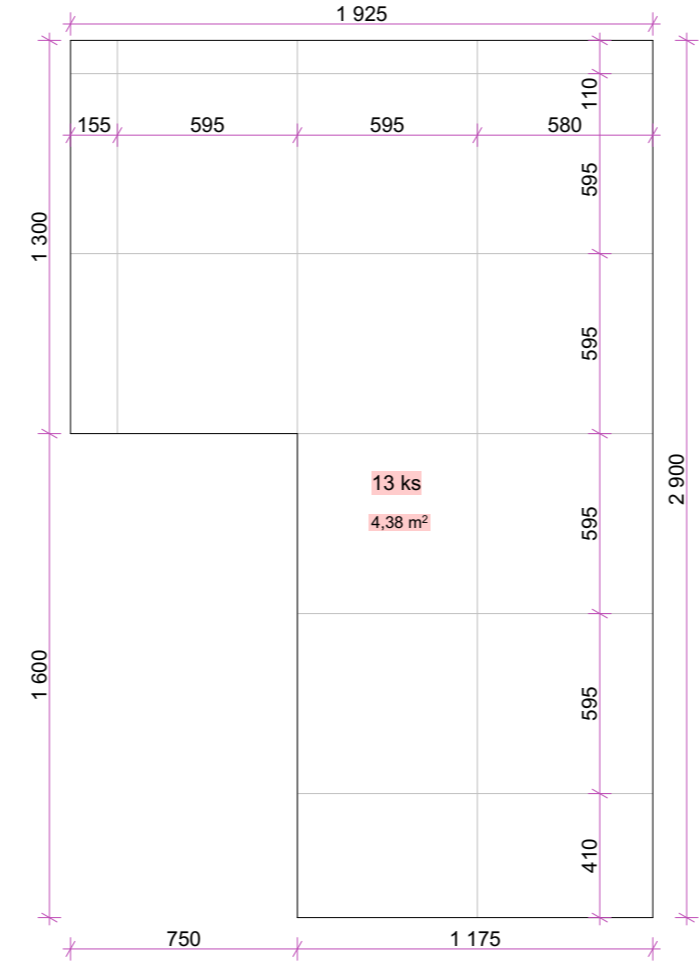

WOW Floor tiles Hexa Floor Ash Grey Matt 20x23 cm, tl. 8,5 mm
 WOW Floor tiles Chevron Floor A Ash Grey Matt 10x52 cm, tl. 8,5 mm
 WOW Floor tiles Chevron Floor B Ash Grey Matt 10x52 cm, tl. 8,5 mm
 Vives Stravaganza-R Gris 32x99 cm, tl. 8,8 mm
 Vives Salerno-R Gris 59,3x59,3 cm, tl. 8,8 mm
 WOW Floor tiles Hexa Floor Graphite Matt 20x23 cm, tl. 8,5 mm

ks v balení	m2 v balení
10	0,349
10	0,456
10	0,456
5	1,58
4	1,406
10	0,349

Koup H počet balení	Koup H počet ks
14	132
12	116
12	116
4	18
4	13
0	0

WOW Floor tiles Hexa Floor Ash Grey Matt 20x23 cm, tl. 8,5 mm
 WOW Floor tiles Chevron Floor A Ash Grey Matt 10x52 cm, tl. 8,5 mm
 WOW Floor tiles Chevron Floor B Ash Grey Matt 10x52 cm, tl. 8,5 mm
 Vives Stravaganza-R Gris 32x99 cm, tl. 8,8 mm
 Vives Salerno-R Gris 59,3x59,3 cm, tl. 8,8 mm
 WOW Floor tiles Hexa Floor Graphite Matt 20x23 cm, tl. 8,5 mm

ks v balení	m2 v balení
10	0,349
10	0,456
10	0,456
5	1,58
4	1,406
10	0,349

WC H počet balení	WC H počet ks
6	55
3	32
3	32
0	0
2	7
0	0

WOW Hexa Floor Ash Grey Matt 20x23, tl.8,5 mm - spáry 3 mm

WOW Chevron Floor A Ash Grey Matt 10x52, tl.8,5 mm - spáry 3 mm

ks v balení	m2 v balení	Koup D počet balení	Koup D počet ks
10	0,349	18	180
10	0,456	8	78
10	0,456	8	79
5	1,58	4	16
4	1,406	5	18
10	0,349	0	0

WOW Floor tiles Hexa Floor Ash Grey Matt 20x23 cm, tl. 8,5 mm
 WOW Floor tiles Chevron Floor A Ash Grey Matt 10x52 cm, tl. 8,5 mm
 WOW Floor tiles Chevron Floor B Ash Grey Matt 10x52 cm, tl. 8,5 mm
 Vives Stravaganza-R Gris 32x99 cm, tl. 8,8 mm
 Vives Salerno-R Gris 59,3x59,3 cm, tl. 8,8 mm
 WOW Floor tiles Hexa Floor Graphite Matt 20x23 cm, tl. 8,5 mm