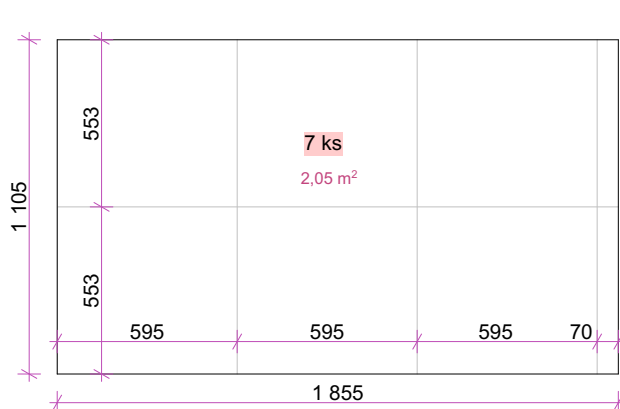

WOW Floor tiles Hexa Floor Ash Grey Matt 20x23 cm, tl. 8,5 mm
 WOW Floor tiles Chevron Floor A Ash Grey Matt 10x52 cm, tl. 8,5 mm
 WOW Floor tiles Chevron Floor B Ash Grey Matt 10x52 cm, tl. 8,5 mm
 Vives Stravaganza-R Gris 32x99 cm, tl. 8,8 mm
 Vives Salerno-R Gris 59,3x59,3 cm, tl. 8,8 mm
 WOW Floor tiles Hexa Floor Graphite Matt 20x23 cm, tl. 8,5 mm

ks v balení	m2 v balení
10	0,349
10	0,456
10	0,456
5	1,58
4	1,406
10	0,349

Koup H počet balení	Koup H počet ks
14	132
12	116
12	116
4	18
4	13
0	0

WOW Floor tiles Hexa Floor Ash Grey Matt 20x23 cm, tl. 8,5 mm
 WOW Floor tiles Chevron Floor A Ash Grey Matt 10x52 cm, tl. 8,5 mm
 WOW Floor tiles Chevron Floor B Ash Grey Matt 10x52 cm, tl. 8,5 mm
 Vives Stravaganza-R Gris 32x99 cm, tl. 8,8 mm
 Vives Salerno-R Gris 59,3x59,3 cm, tl. 8,8 mm
 WOW Floor tiles Hexa Floor Graphite Matt 20x23 cm, tl. 8,5 mm

ks v balení	m2 v balení
10	0,349
10	0,456
10	0,456
5	1,58
4	1,406
10	0,349

WC H počet balení	WC H počet ks
6	55
3	32
3	32
0	0
2	7
0	0

WOW Hexa Floor Ash Grey Matt 20x23, tl.8,5 mm - spáry 3 mm

WOW Chevron Floor A Ash Grey Matt 10x52, tl.8,5 mm - spáry 3 mm