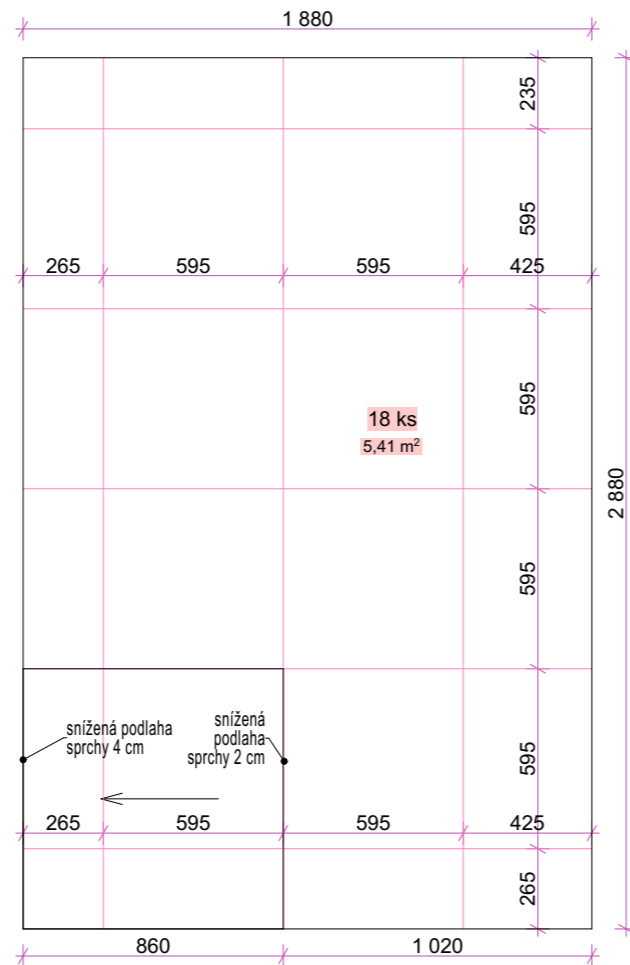

ks v balení	m2 v balení
10	0,349
10	0,456
10	0,456
5	1,58
4	1,406
10	0,349

Koup H počet balení	Koup H počet ks
14	132
12	116
12	116
4	18
4	13
0	0

WOW Floor tiles Hexa Floor Ash Grey Matt 20x23 cm, tl. 8,5 mm
 WOW Floor tiles Chevron Floor A Ash Grey Matt 10x52 cm, tl. 8,5 mm
 WOW Floor tiles Chevron Floor B Ash Grey Matt 10x52 cm, tl. 8,5 mm
 Vives Stravaganza-R Gris 32x99 cm, tl. 8,8 mm
 Vives Salerno-R Gris 59,3x59,3 cm, tl. 8,8 mm
 WOW Floor tiles Hexa Floor Graphite Matt 20x23 cm, tl. 8,5 mm

ks v balení	m2 v balení
10	0,349
10	0,456
10	0,456
5	1,58
4	1,406
10	0,349

WC H počet balení	WC H počet ks
6	55
3	32
3	32
0	0
2	7
0	0

WOW Hexa Floor Ash Grey Matt 20x23, tl.8,5 mm - spáry 3 mm

WOW Chevron Floor A Ash Grey Matt 10x52, tl.8,5 mm - spáry 3 mm

WOW Chevron Floor B Ash Grey Matt 10x52, tl.8,5 mm - spáry 3 mm

Vives Salerno Gris 59,3x29,3, tl.8,8 mm - spáry 3 mm

WOW Floor tiles Hexa Floor Ash Grey Matt 20x23 cm, tl. 8,5 mm
 WOW Floor tiles Chevron Floor A Ash Grey Matt 10x52 cm, tl. 8,5 mm
 WOW Floor tiles Chevron Floor B Ash Grey Matt 10x52 cm, tl. 8,5 mm
 Vives Stravaganza-R Gris 32x99 cm, tl. 8,8 mm
 Vives Salerno-R Gris 59,3x59,3 cm, tl. 8,8 mm
 WOW Floor tiles Hexa Floor Graphite Matt 20x23 cm, tl. 8,5 mm

ks v balení	m2 v balení	Koup D počet balení	Koup D počet ks
10	0,349	18	180
10	0,456	8	78
10	0,456	8	79
5	1,58	4	16
4	1,406	5	18
10	0,349	0	0

WOW Floor tiles Hexa Floor Ash Grey Matt 20x23 cm, tl. 8,5 mm
 WOW Floor tiles Chevron Floor A Ash Grey Matt 10x52 cm, tl. 8,5 mm
 WOW Floor tiles Chevron Floor B Ash Grey Matt 10x52 cm, tl. 8,5 mm
 Vives Stravaganza-R Gris 32x99 cm, tl. 8,8 mm
 Vives Salerno-R Gris 59,3x59,3 cm, tl. 8,8 mm
 WOW Floor tiles Hexa Floor Graphite Matt 20x23 cm, tl. 8,5 mm