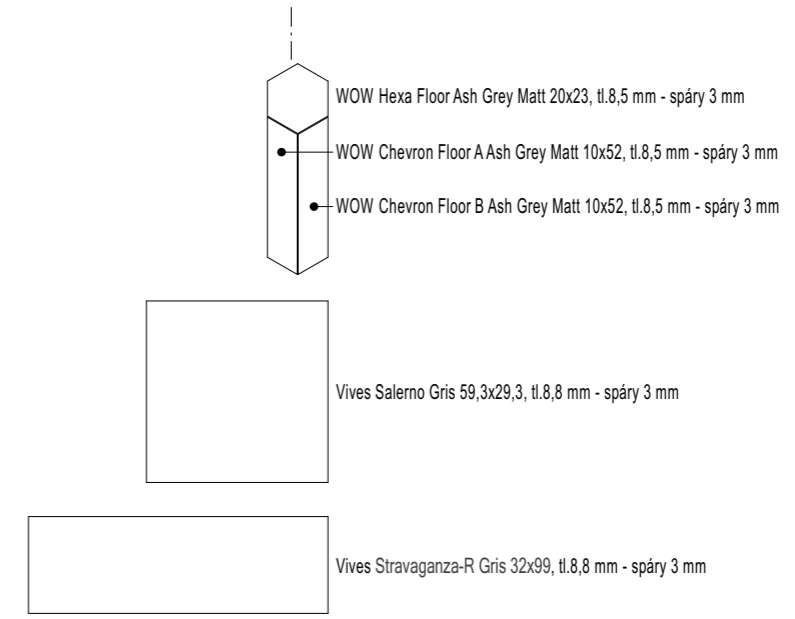

WOW Floor tiles Hexa Floor Ash Grey Matt 20x23 cm, tl. 8,5 mm
 WOW Floor tiles Chevron Floor A Ash Grey Matt 10x52 cm, tl. 8,5 mm
 WOW Floor tiles Chevron Floor B Ash Grey Matt 10x52 cm, tl. 8,5 mm
 Vives Stravaganza-R Gris 32x99 cm, tl. 8,8 mm
 Vives Salerno-R Gris 59,3x59,3 cm, tl. 8,8 mm
 WOW Floor tiles Hexa Floor Graphite Matt 20x23 cm, tl. 8,5 mm

ks v balení	m2 v balení
10	0,349
10	0,456
10	0,456
5	1,58
4	1,406
10	0,349

Koup H počet balení	Koup H počet ks
14	132
12	116
12	116
4	18
4	13
0	0

WOW Floor tiles Hexa Floor Ash Grey Matt 20x23 cm, tl. 8,5 mm
 WOW Floor tiles Chevron Floor A Ash Grey Matt 10x52 cm, tl. 8,5 mm
 WOW Floor tiles Chevron Floor B Ash Grey Matt 10x52 cm, tl. 8,5 mm
 Vives Stravaganza-R Gris 32x99 cm, tl. 8,8 mm
 Vives Salerno-R Gris 59,3x59,3 cm, tl. 8,8 mm
 WOW Floor tiles Hexa Floor Graphite Matt 20x23 cm, tl. 8,5 mm

ks v balení	m2 v balení
10	0,349
10	0,456
10	0,456
5	1,58
4	1,406
10	0,349

WC H počet balení	WC H počet ks
6	55
3	32
3	32
0	0
2	7
0	0

WOW Hexa Floor Ash Grey Matt 20x23, tl.8,5 mm - spáry 3 mm

WOW Chevron Floor A Ash Grey Matt 10x52, tl.8,5 mm - spáry 3 mm

ks v balení	m2 v balení	Koup D počet balení	Koup D počet ks
10	0,349	18	180
10	0,456	8	78
10	0,456	8	79
5	1,58	4	16
4	1,406	5	18
10	0,349	0	0

WOW Floor tiles Hexa Floor Ash Grey Matt 20x23 cm, tl. 8,5 mm
 WOW Floor tiles Chevron Floor A Ash Grey Matt 10x52 cm, tl. 8,5 mm
 WOW Floor tiles Chevron Floor B Ash Grey Matt 10x52 cm, tl. 8,5 mm
 Vives Stravaganza-R Gris 32x99 cm, tl. 8,8 mm
 Vives Salerno-R Gris 59,3x59,3 cm, tl. 8,8 mm
 WOW Floor tiles Hexa Floor Graphite Matt 20x23 cm, tl. 8,5 mm