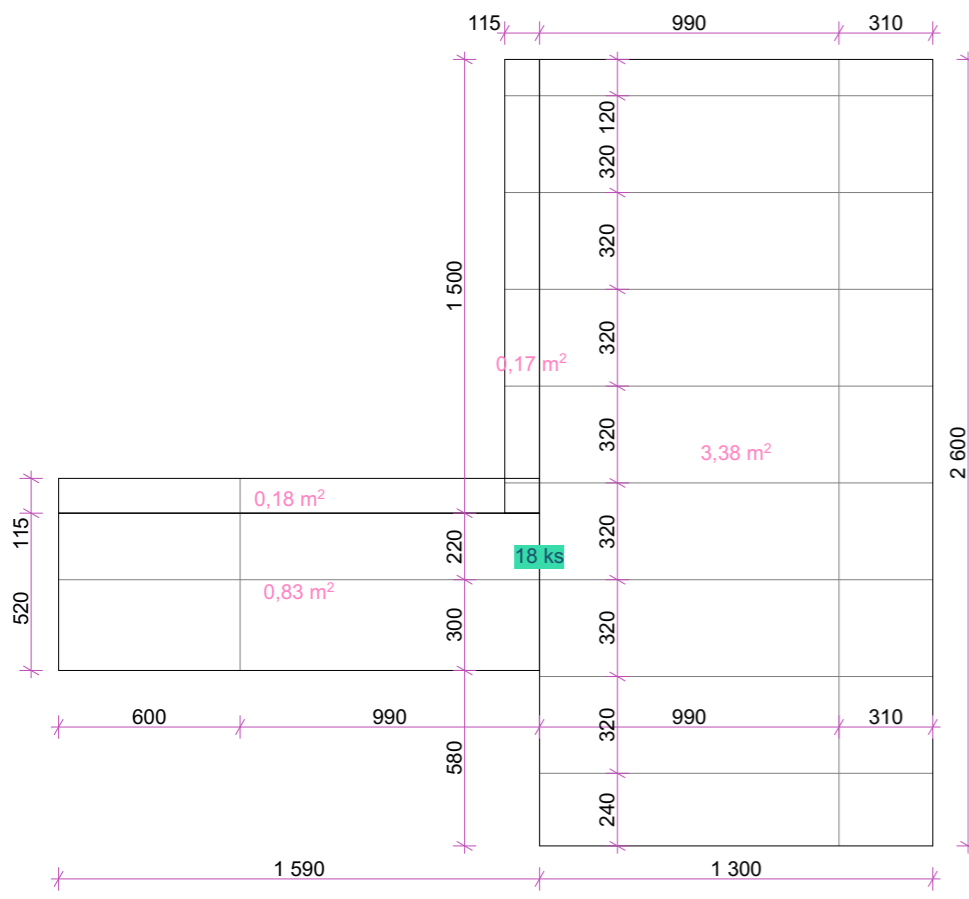

WOW Floor tiles Hexa Floor Ash Grey Matt 20x23 cm, tl. 8,5 mm
 WOW Floor tiles Chevron Floor A Ash Grey Matt 10x52 cm, tl. 8,5 mm
 WOW Floor tiles Chevron Floor B Ash Grey Matt 10x52 cm, tl. 8,5 mm
 Vives Stravaganza-R Gris 32x99 cm, tl. 8,8 mm
 Vives Salerno-R Gris 59,3x59,3 cm, tl. 8,8 mm
 WOW Floor tiles Hexa Floor Graphite Matt 20x23 cm, tl. 8,5 mm

ks v balení	m2 v balení
10	0,349
10	0,456
10	0,456
5	1,58
4	1,406
10	0,349

Koup H počet balení	Koup H počet ks
14	132
12	116
12	116
4	18
4	13
0	0

WOW Floor tiles Hexa Floor Ash Grey Matt 20x23 cm, tl. 8,5 mm
 WOW Floor tiles Chevron Floor A Ash Grey Matt 10x52 cm, tl. 8,5 mm
 WOW Floor tiles Chevron Floor B Ash Grey Matt 10x52 cm, tl. 8,5 mm
 Vives Stravaganza-R Gris 32x99 cm, tl. 8,8 mm
 Vives Salerno-R Gris 59,3x59,3 cm, tl. 8,8 mm
 WOW Floor tiles Hexa Floor Graphite Matt 20x23 cm, tl. 8,5 mm

ks v balení	m2 v balení
10	0,349
10	0,456
10	0,456
5	1,58
4	1,406
10	0,349

WC H počet balení	WC H počet ks
6	55
3	32
3	32
0	0
2	7
0	0

WOW Hexa Floor Ash Grey Matt 20x23, tl.8,5 mm - spáry 3 mm

WOW Chevron Floor A Ash Grey Matt 10x52, tl.8,5 mm - spáry 3 mm

ks v balení	m2 v balení	Koup D počet balení	Koup D počet ks
10	0,349	18	180
10	0,456	8	78
10	0,456	8	79
5	1,58	4	16
4	1,406	5	18
10	0,349	0	0

WOW Floor tiles Hexa Floor Ash Grey Matt 20x23 cm, tl. 8,5 mm
 WOW Floor tiles Chevron Floor A Ash Grey Matt 10x52 cm, tl. 8,5 mm
 WOW Floor tiles Chevron Floor B Ash Grey Matt 10x52 cm, tl. 8,5 mm
 Vives Stravaganza-R Gris 32x99 cm, tl. 8,8 mm
 Vives Salerno-R Gris 59,3x59,3 cm, tl. 8,8 mm
 WOW Floor tiles Hexa Floor Graphite Matt 20x23 cm, tl. 8,5 mm