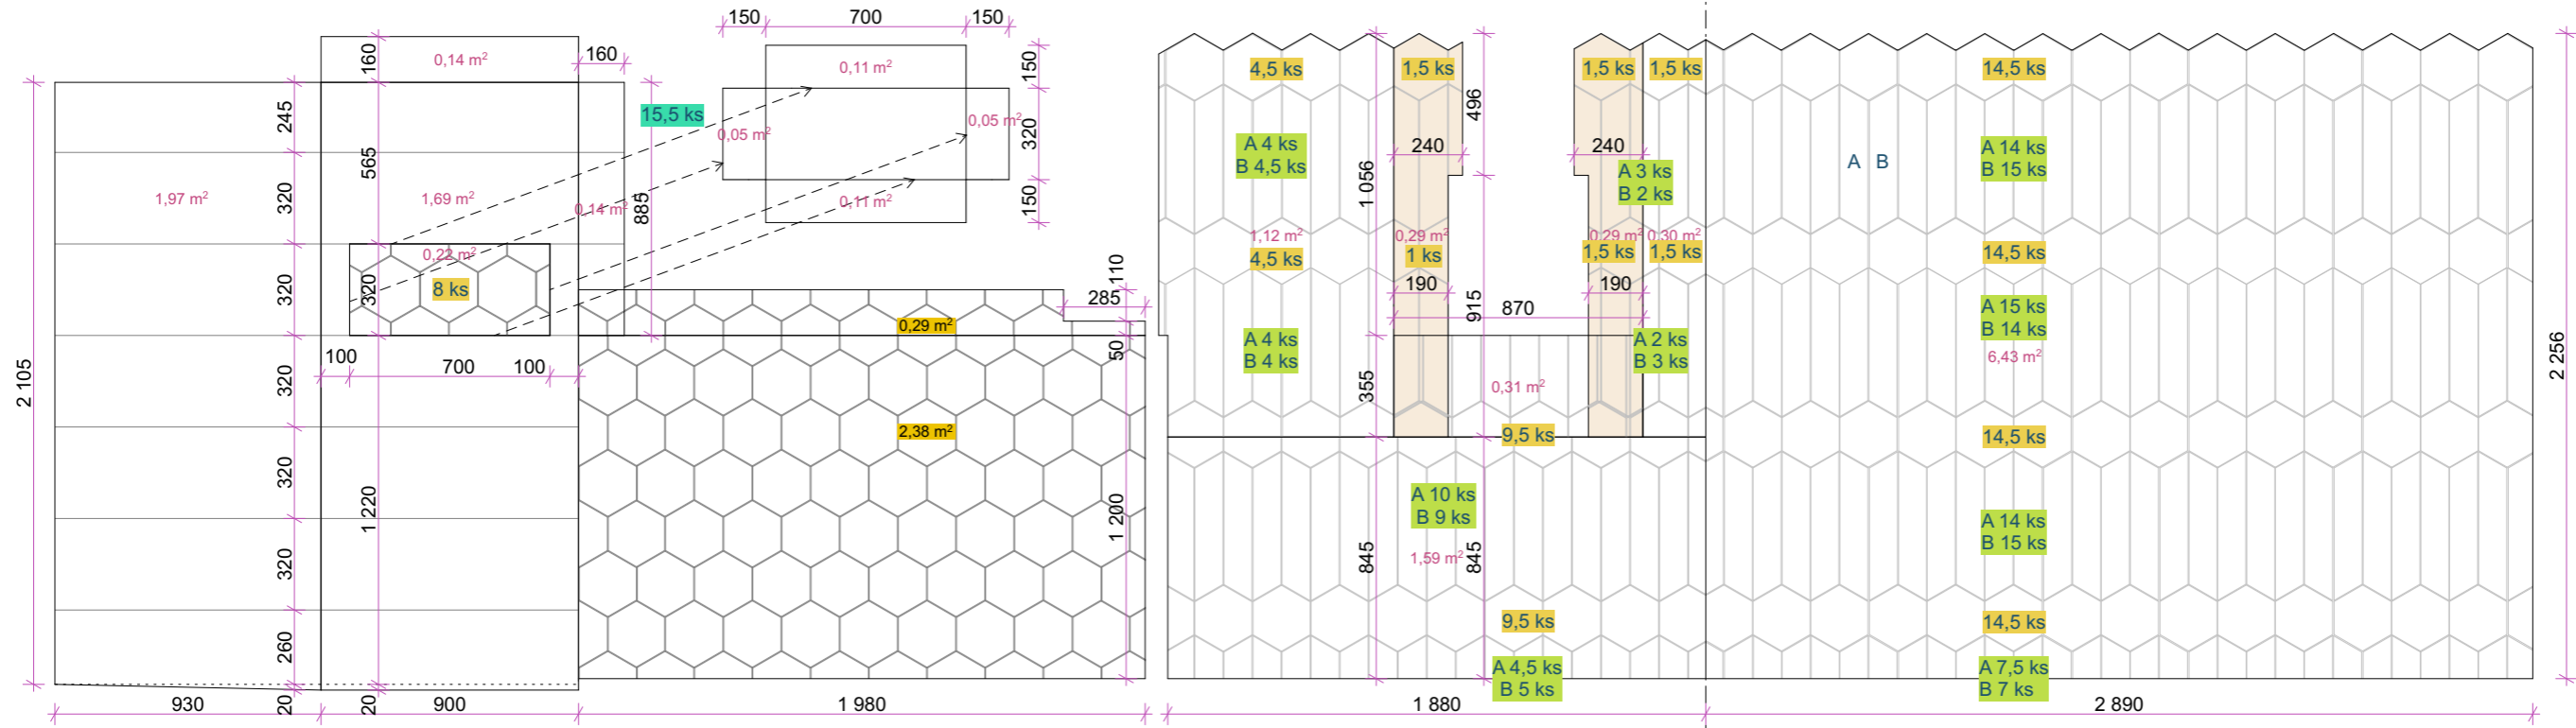

ks v balení	m2 v balení
10	0,349
10	0,456
10	0,456
5	1,58
4	1,406
10	0,349

WC H počet balení	WC H počet ks
6	55
3	32
3	32
0	0
2	7
0	0

WOW Hexa Floor Ash Grey Matt 20x23, tl.8,5 mm - spáry 3 mm

WOW Chevron Floor A Ash Grey Matt 10x52, tl.8,5 mm - spáry 3 mm

WOW Chevron Floor B Ash Grey Matt 10x52, tl.8,5 mm - spáry 3 mm

Vives Salerno Gris 59,3x29,3, tl.8,8 mm - spáry 3 mm

WOW Floor tiles Hexa Floor Ash Grey Matt 20x23 cm, tl. 8,5 mm
 WOW Floor tiles Chevron Floor A Ash Grey Matt 10x52 cm, tl. 8,5 mm
 WOW Floor tiles Chevron Floor B Ash Grey Matt 10x52 cm, tl. 8,5 mm
 Vives Stravaganza-R Gris 32x99 cm, tl. 8,8 mm
 Vives Salerno-R Gris 59,3x59,3 cm, tl. 8,8 mm
 WOW Floor tiles Hexa Floor Graphite Matt 20x23 cm, tl. 8,5 mm

ks v balení	m2 v balení	Koup D počet balení	Koup D počet ks
10	0,349	18	180
10	0,456	8	78
10	0,456	8	79
5	1,58	4	16
4	1,406	5	18
10	0,349	0	0

WOW Floor tiles Hexa Floor Ash Grey Matt 20x23 cm, tl. 8,5 mm
 WOW Floor tiles Chevron Floor A Ash Grey Matt 10x52 cm, tl. 8,5 mm
 WOW Floor tiles Chevron Floor B Ash Grey Matt 10x52 cm, tl. 8,5 mm
 Vives Stravaganza-R Gris 32x99 cm, tl. 8,8 mm
 Vives Salerno-R Gris 59,3x59,3 cm, tl. 8,8 mm
 WOW Floor tiles Hexa Floor Graphite Matt 20x23 cm, tl. 8,5 mm